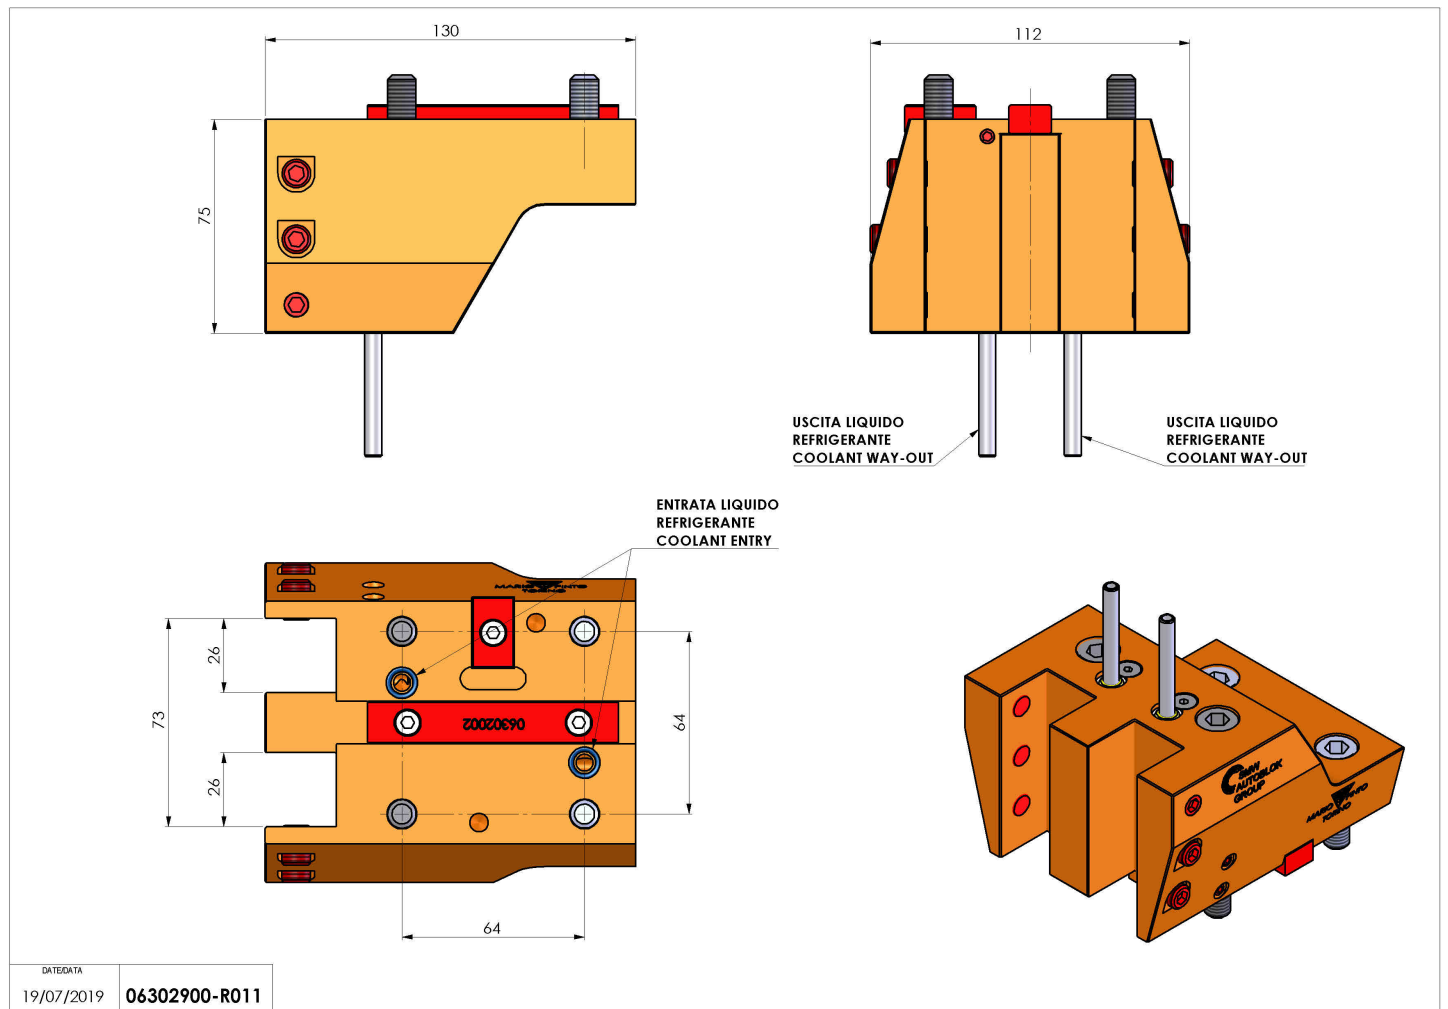

06302900 - TH-RAD BMT55 DP Q25 H75

Tipo	TH-RAD Portautensili statico radiale
Attacco	BMT 55
Uscita utensile	TH radiale 25x25
Raffreddamento	Refrigerazione esterna
H [mm]	75

Accessori	N.D.
Note	N.D.
Note per il montaggio	N.D.

Verificare sempre gli ingombri del portautensile in torretta

DATE/DATE	19/07/2019
	06302900-R011

Salvo modifiche tecniche