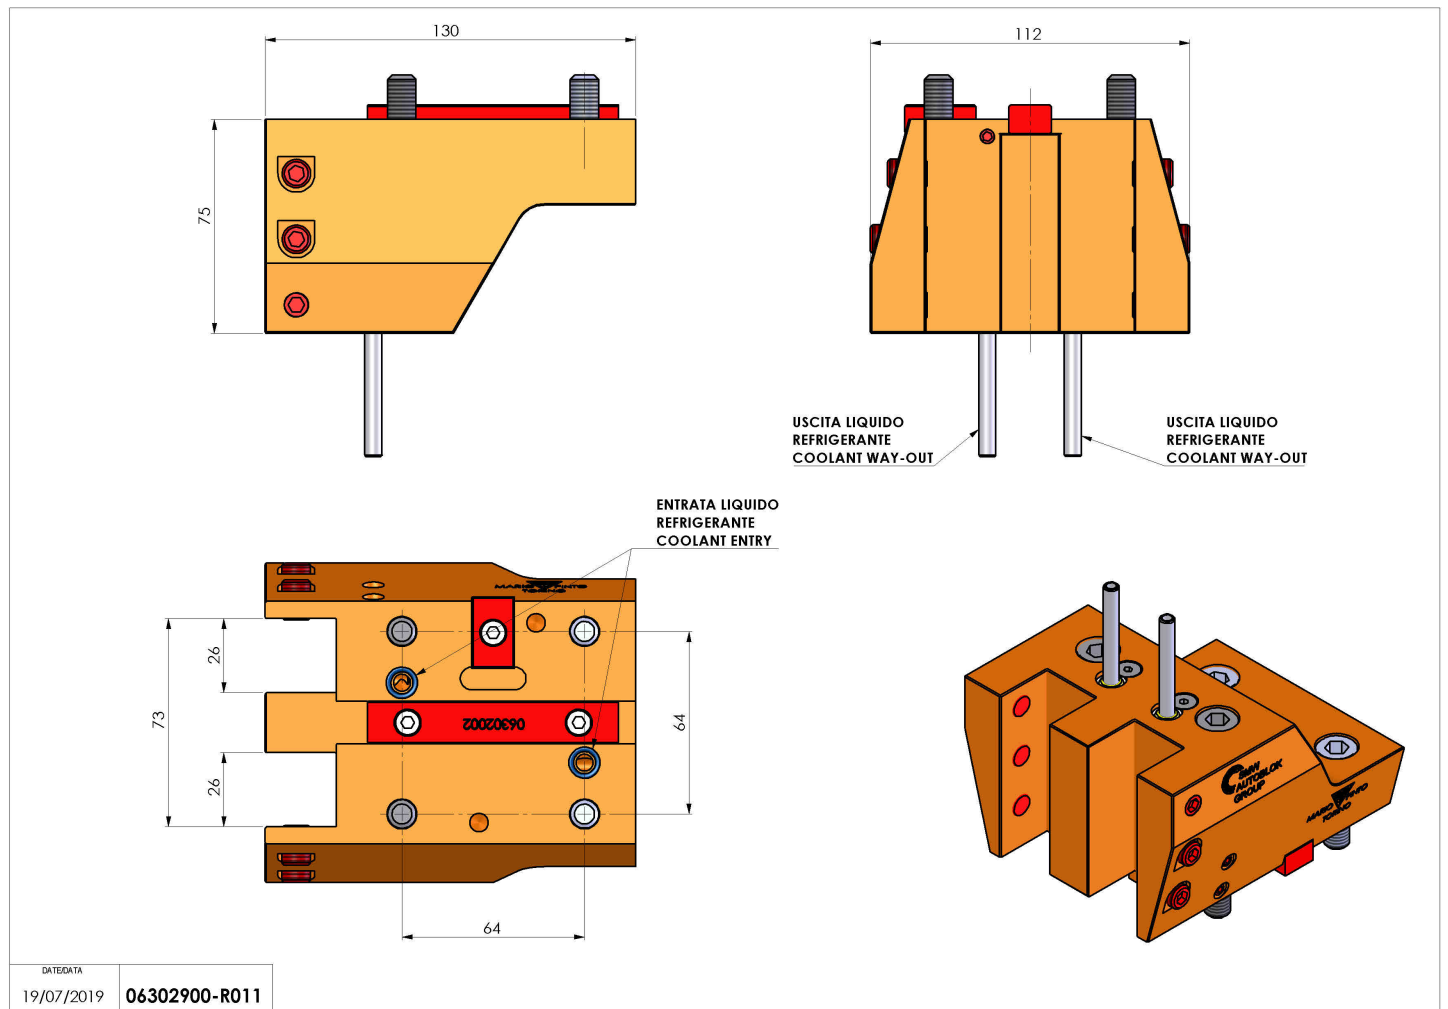

06302900 - TH-RAD BMT55 DP Q25 H75

Tipo	TH-RAD Portautensili statico radiale
Attacco	BMT 55
Uscita utensile	TH radiale 25x25
Raffreddamento	Refrigerazione esterna
H [mm]	75

Accessori	N.D.
Note	N.D.
Note per il montaggio	N.D.

Verificare sempre gli ingombri del portautensile in torretta

Salvo modifiche tecniche