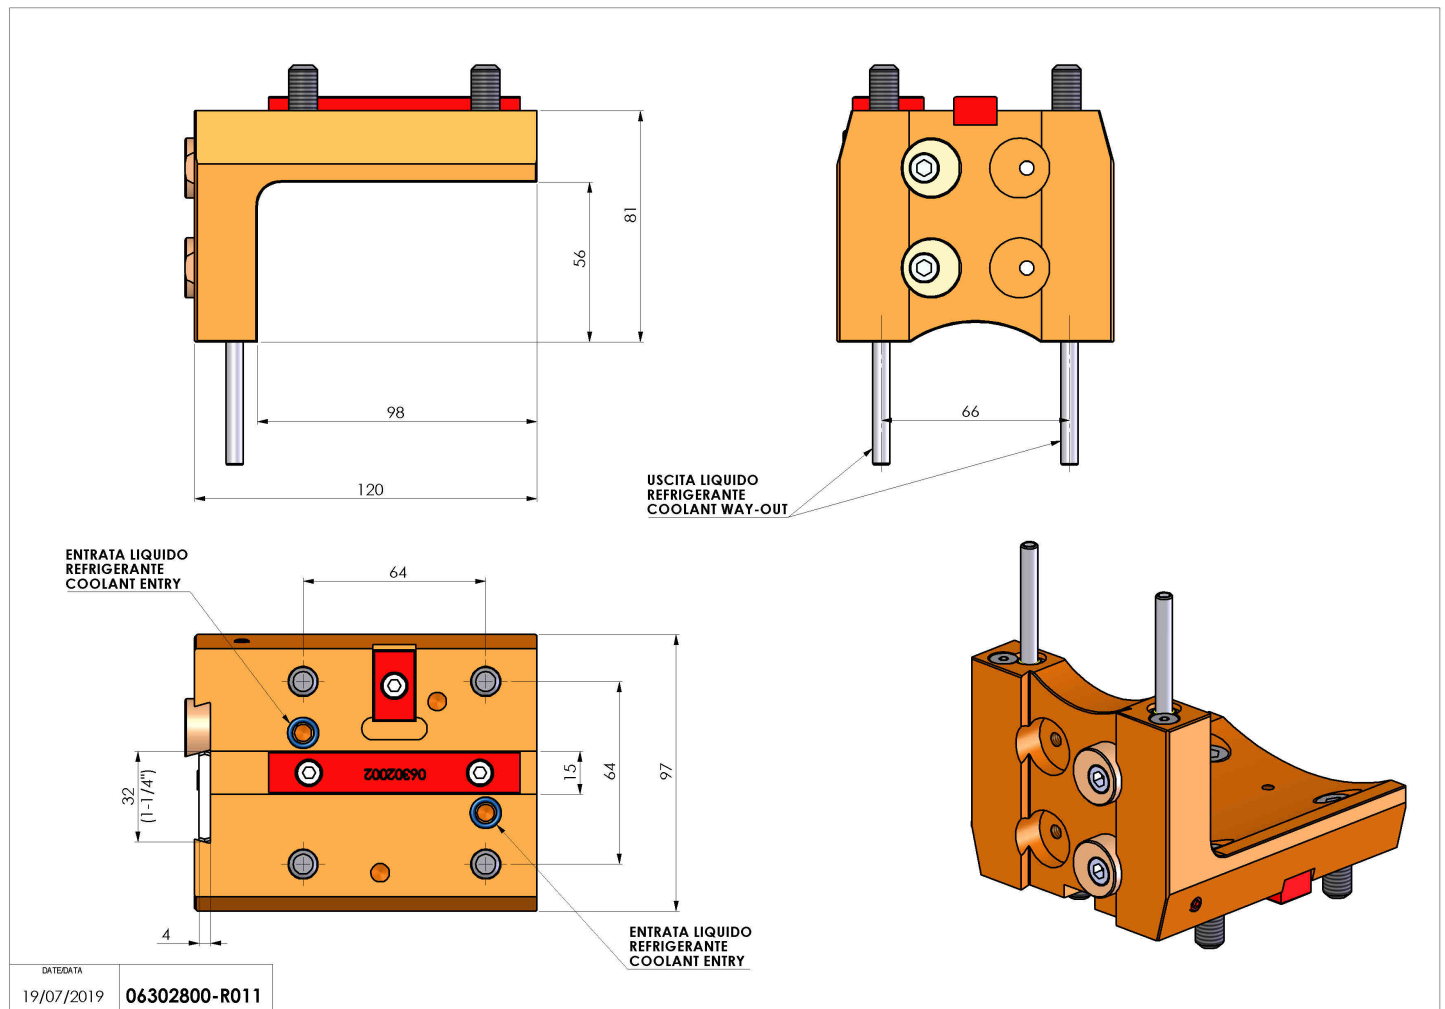

## 06302800 - TH-CUT BMT55 UT1-1/4" (32) H80

<b>Tipo</b>	TH-CUT Portautensili statico portalama
<b>Attacco</b>	BMT 55
<b>Uscita utensile</b>	TH porta lama 1-1/4"(32)
<b>Raffreddamento</b>	Refrigerazione esterna
<b>H [mm]</b>	86

<b>Accessori</b>	N.D.
<b>Note</b>	N.D.
<b>Note per il montaggio</b>	N.D.

Verificare sempre gli ingombri del portautensile in torretta

Salvo modifiche tecniche