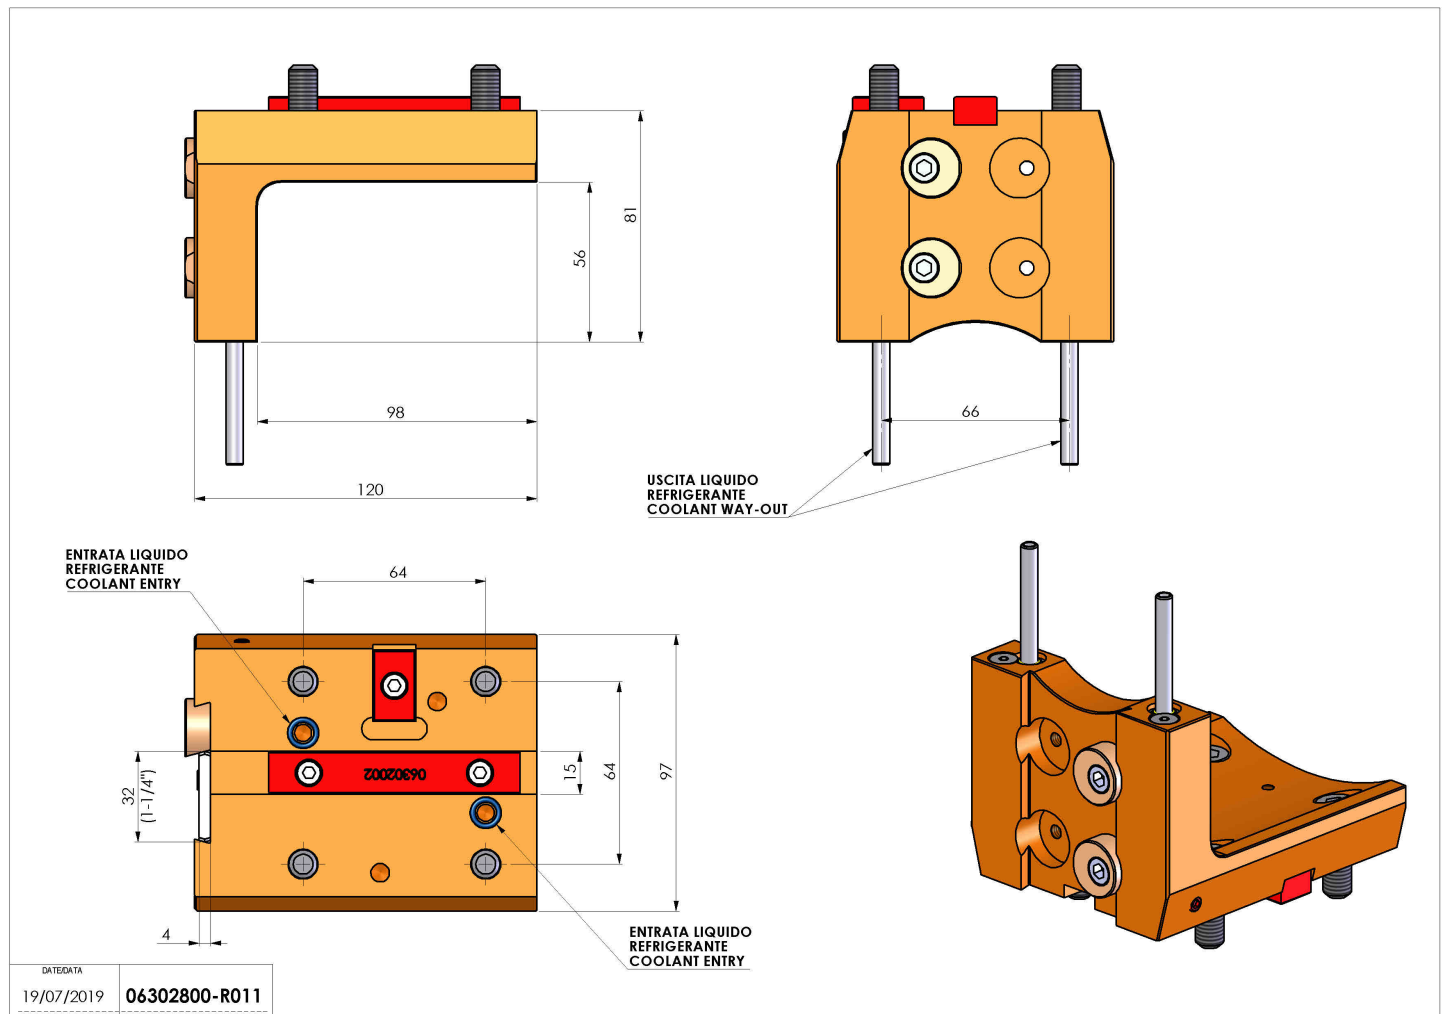

06302800 - TH-CUT BMT55 UT1-1/4" (32) H80

Tipo	TH-CUT Portautensili statico portalama
Attacco	BMT 55
Uscita utensile	TH porta lama 1-1/4"(32)
Raffreddamento	Refrigerazione esterna
H [mm]	86

Accessori	N.D.
Note	N.D.
Note per il montaggio	N.D.

Verificare sempre gli ingombri del portautensile in torretta

DATE/DATE	19/07/2019
06302800-R011	

Salvo modifiche tecniche