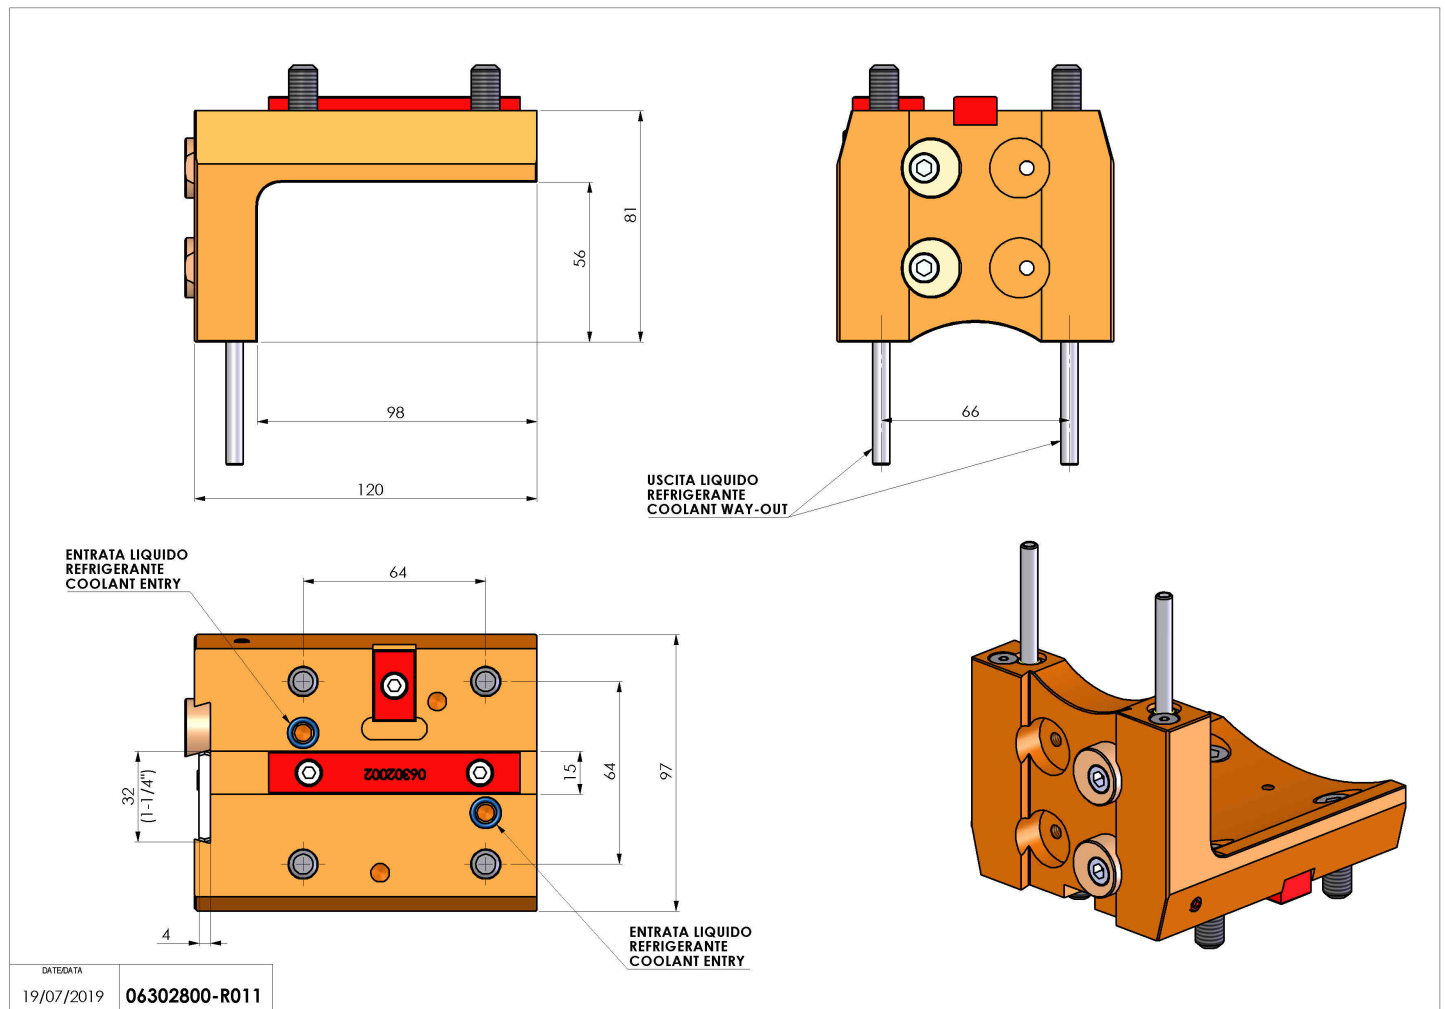

06302800 - TH-CUT BMT55 UT1-1/4" (32) H80

Tipo	TH-CUT Portautensili statico portalama
Attacco	BMT 55
Uscita utensile	TH porta lama 1-1/4"(32)
Raffreddamento	Refrigerazione esterna
H [mm]	86

Accessori	N.D.
Note	N.D.
Note per il montaggio	N.D.

Verificare sempre gli ingombri del portautensile in torretta

DATE/DATE	19/07/2019
06302800-R011	

Salvo modifiche tecniche