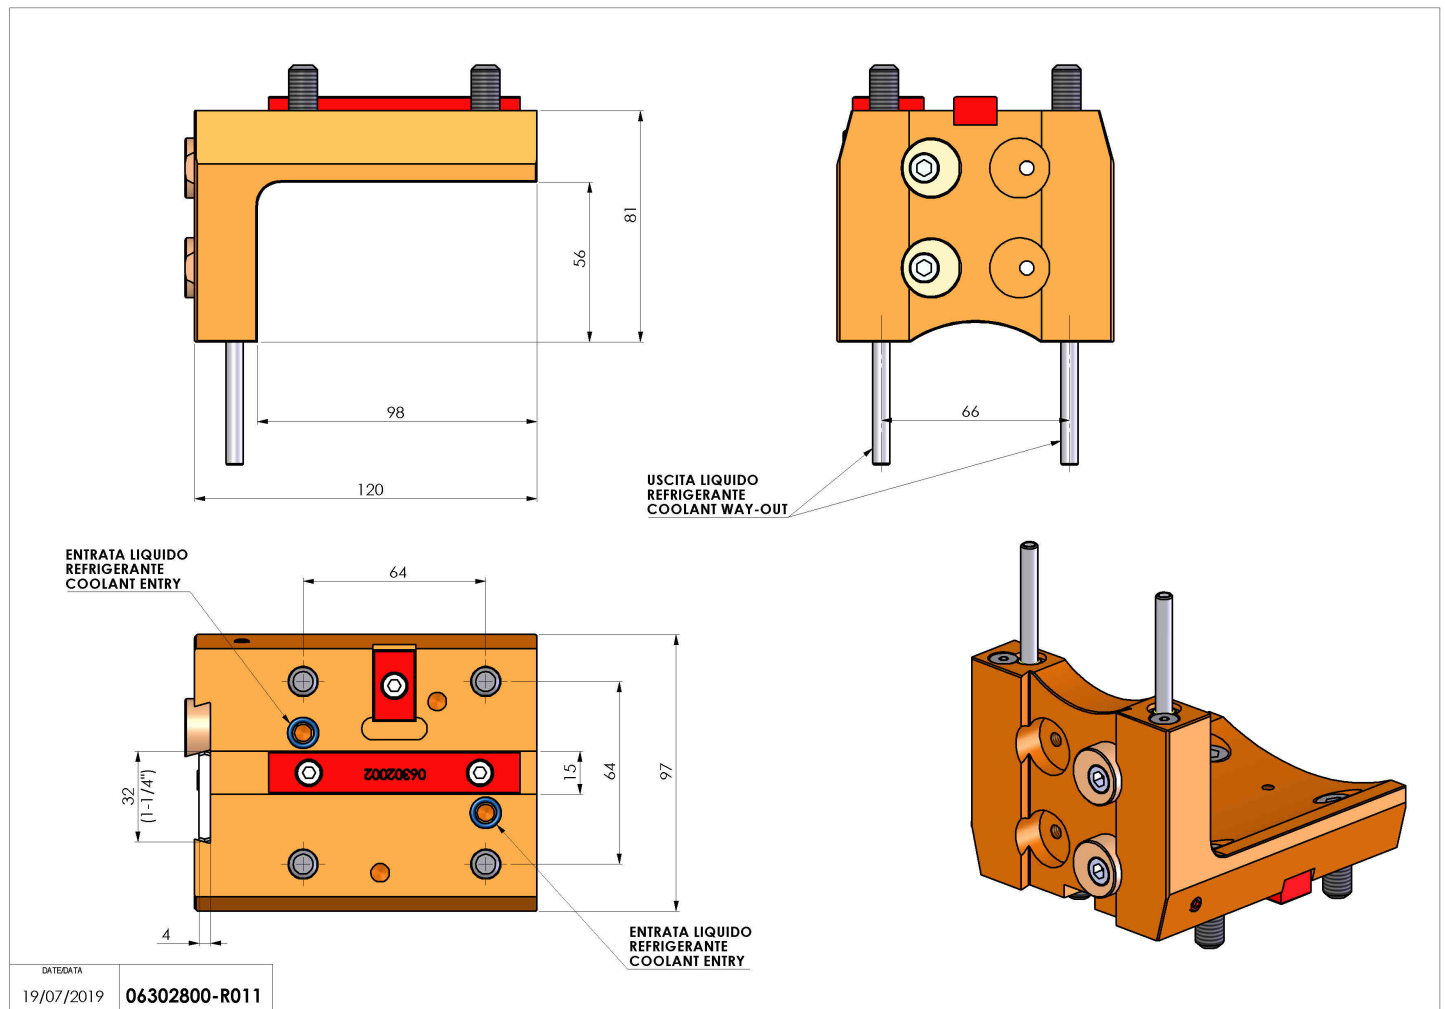

## 06302800 - TH-CUT BMT55 UT1-1/4" (32) H80

<b>Tipo</b>	TH-CUT Portautensili statico portalama
<b>Attacco</b>	BMT 55
<b>Uscita utensile</b>	TH porta lama 1-1/4"(32)
<b>Raffreddamento</b>	Refrigerazione esterna
<b>H [mm]</b>	86

<b>Accessori</b>	N.D.
<b>Note</b>	N.D.
<b>Note per il montaggio</b>	N.D.

Verificare sempre gli ingombri del portautensile in torretta

DATE/DATE	19/07/2019
06302800-R011	

Salvo modifiche tecniche