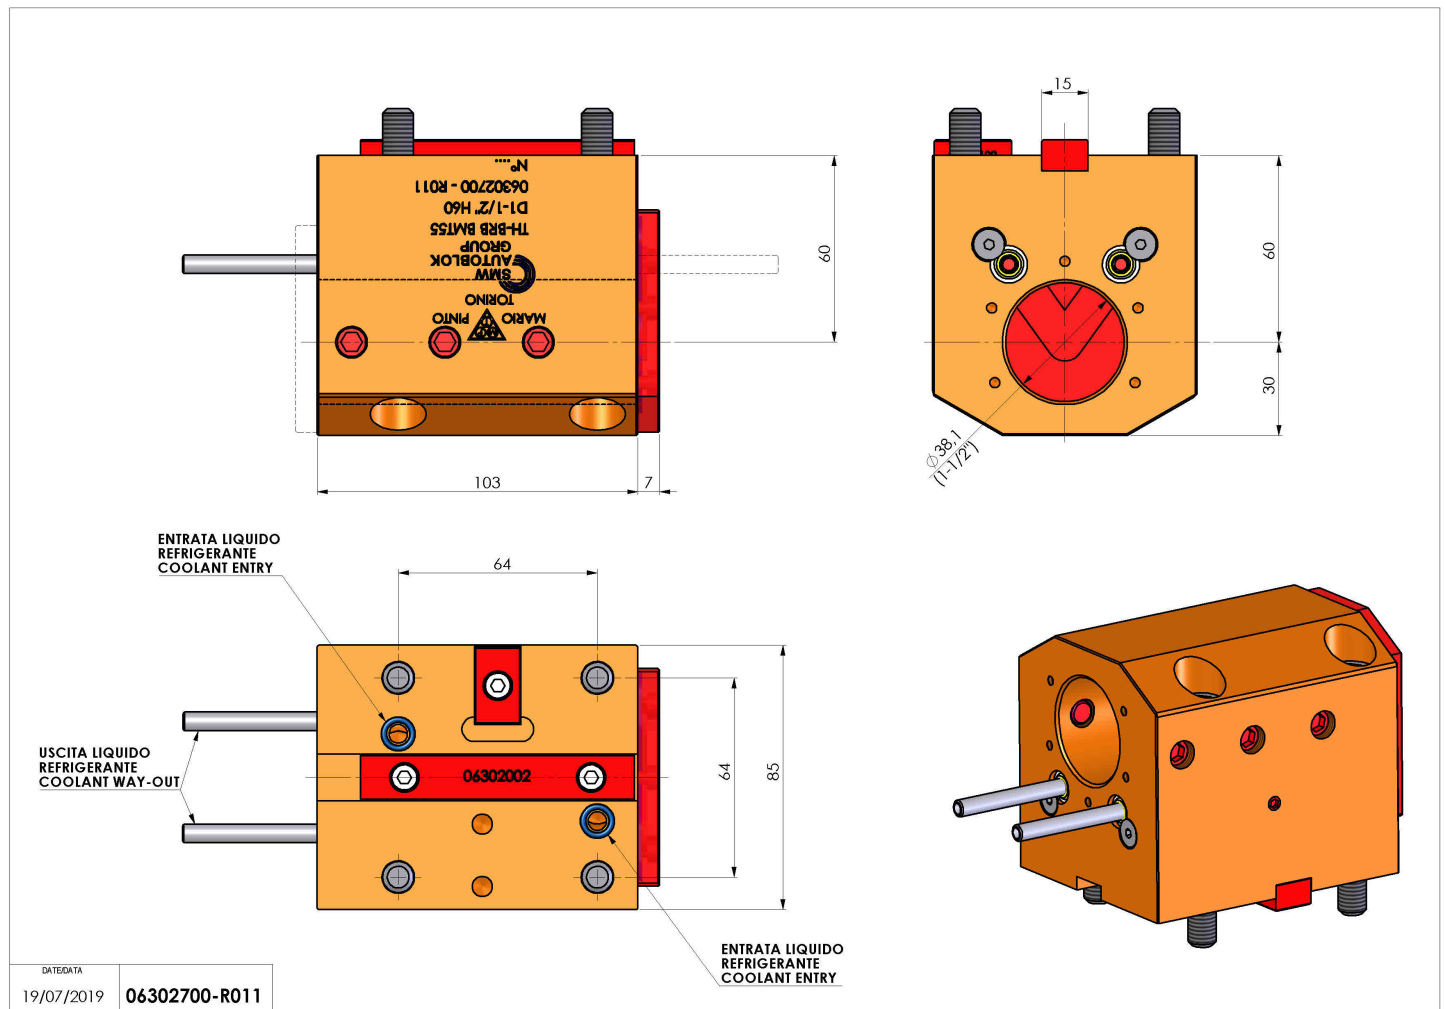

06302700 - TH-BRB BMT55 D1-1/2" H60

Tipo	TH-BRB Portautensili statico portabareno
Attacco	BMT 55
Uscita utensile	TH porta bareno 1-1/2"
Raffreddamento	Refrigerazione esterna / interna
H [mm]	60

Accessori	N.D.
Note	N.D.
Note per il montaggio	N.D.

Verificare sempre gli ingombri del portautensile in torretta

Salvo modifiche tecniche