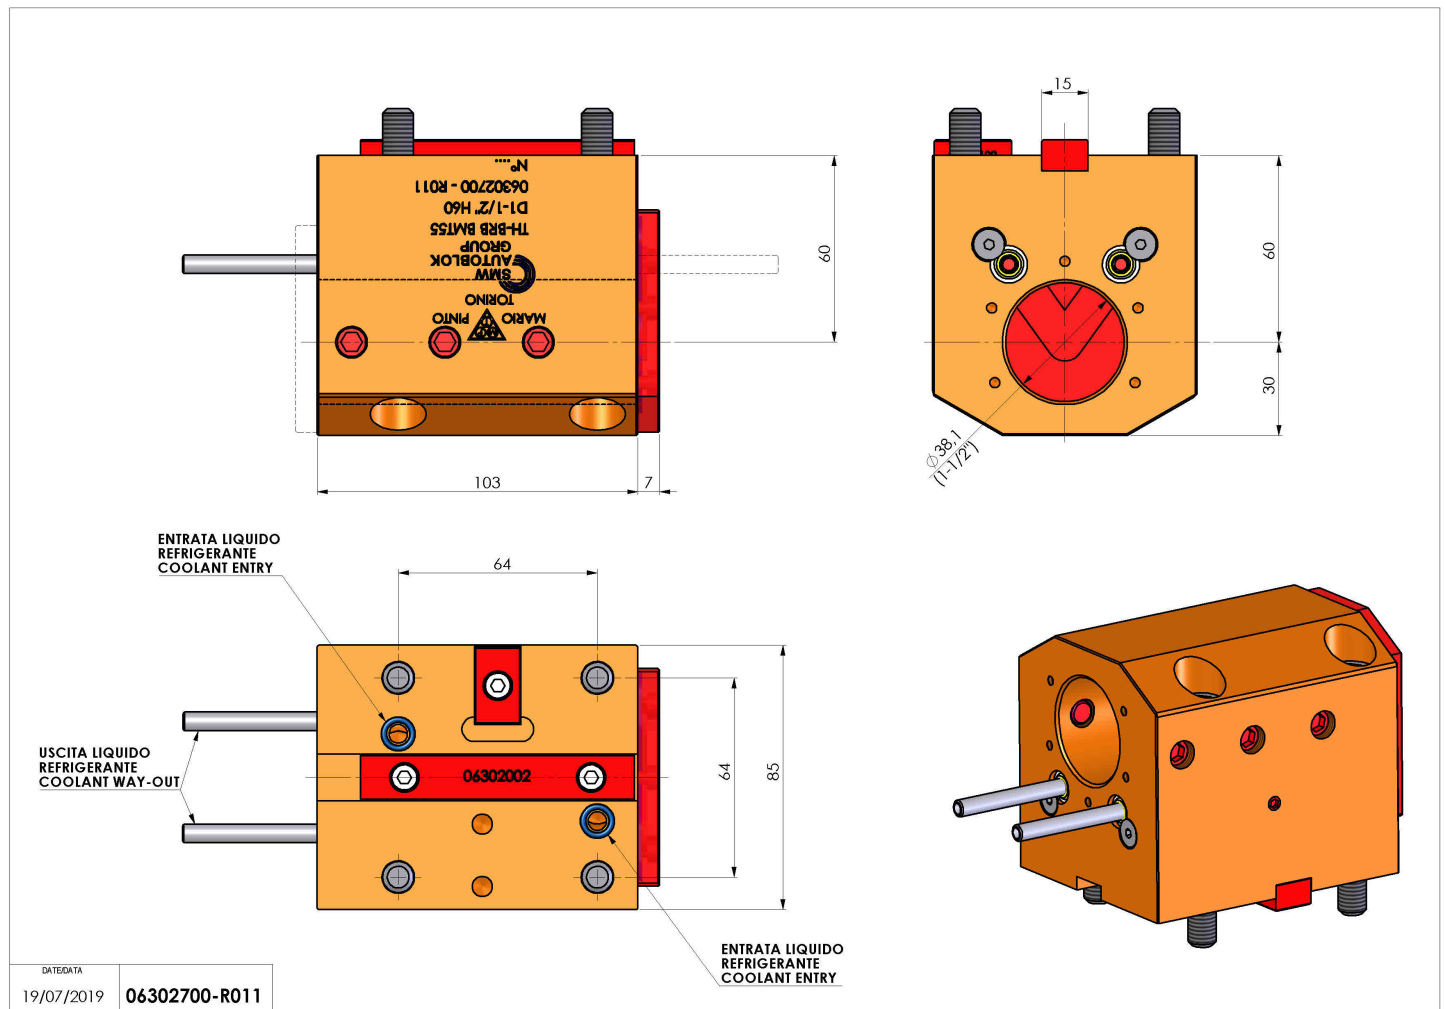

06302700 - TH-BRB BMT55 D1-1/2" H60

Tipo	TH-BRB Portautensili statico portabareno
Attacco	BMT 55
Uscita utensile	TH porta bareno 1-1/2"
Raffreddamento	Refrigerazione esterna / interna
H [mm]	60

Accessori	N.D.
Note	N.D.
Note per il montaggio	N.D.

Verificare sempre gli ingombri del portautensile in torretta

DATE/ATA	19/07/2019	06302700-R011
----------	------------	---------------

Salvo modifiche tecniche