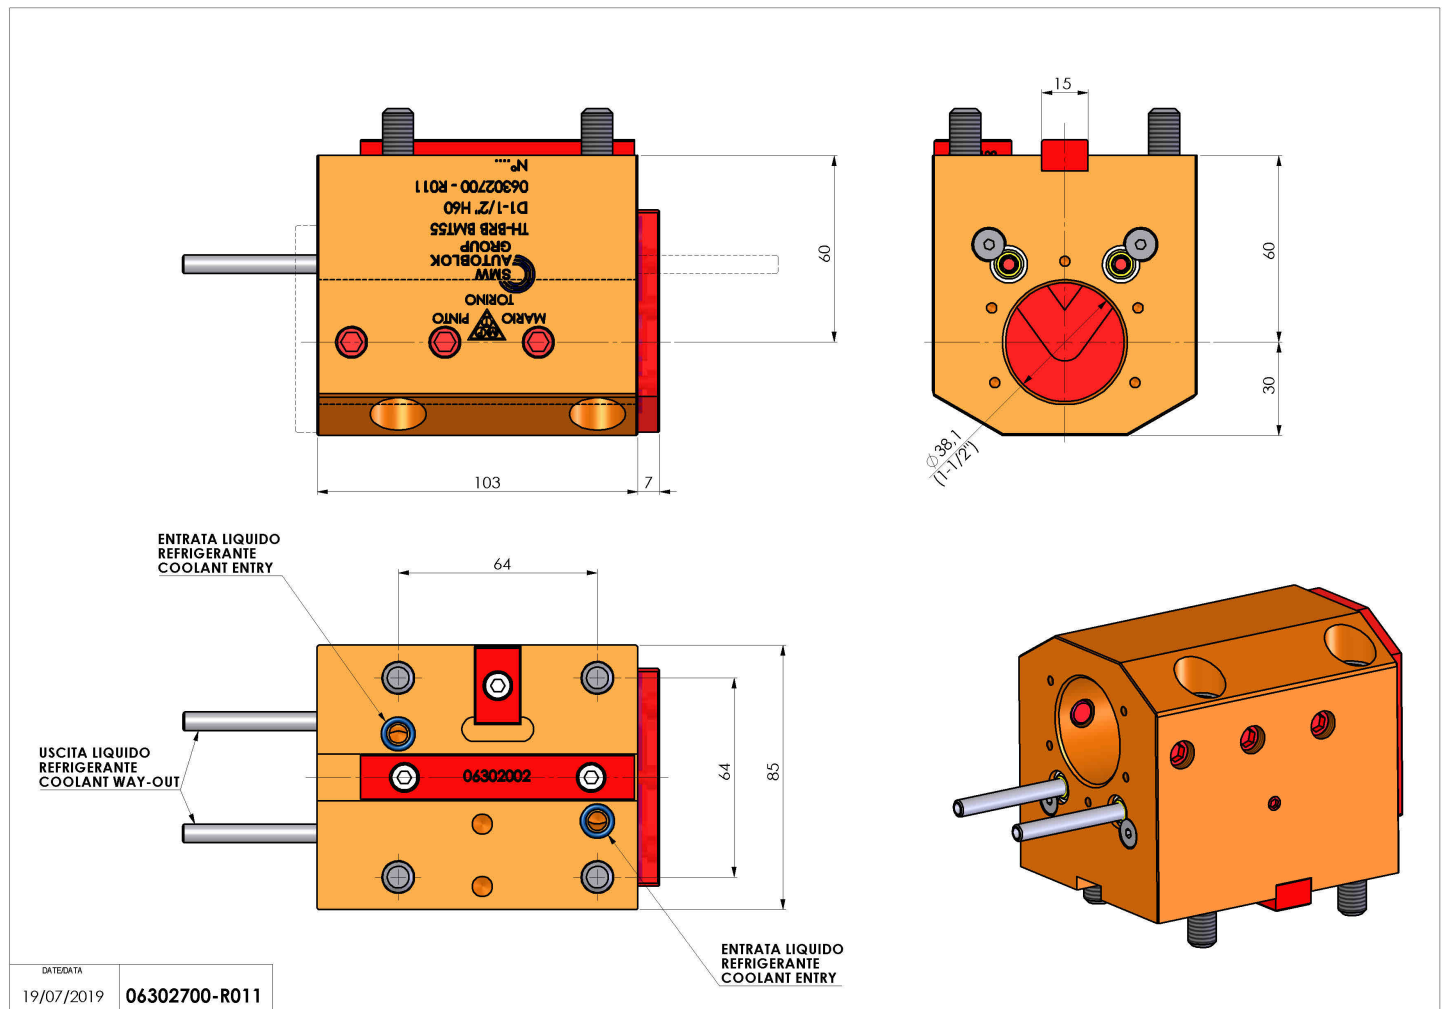

06302700 - TH-BRB BMT55 D1-1/2" H60

Tipo	TH-BRB Portautensili statico portabareno
Attacco	BMT 55
Uscita utensile	TH porta bareno 1-1/2"
Raffreddamento	Refrigerazione esterna / interna
H [mm]	60

Accessori	N.D.
Note	N.D.
Note per il montaggio	N.D.

Verificare sempre gli ingombri del portautensile in torretta

DATE/DATE	19/07/2019	06302700-R011
-----------	------------	---------------

Salvo modifiche tecniche