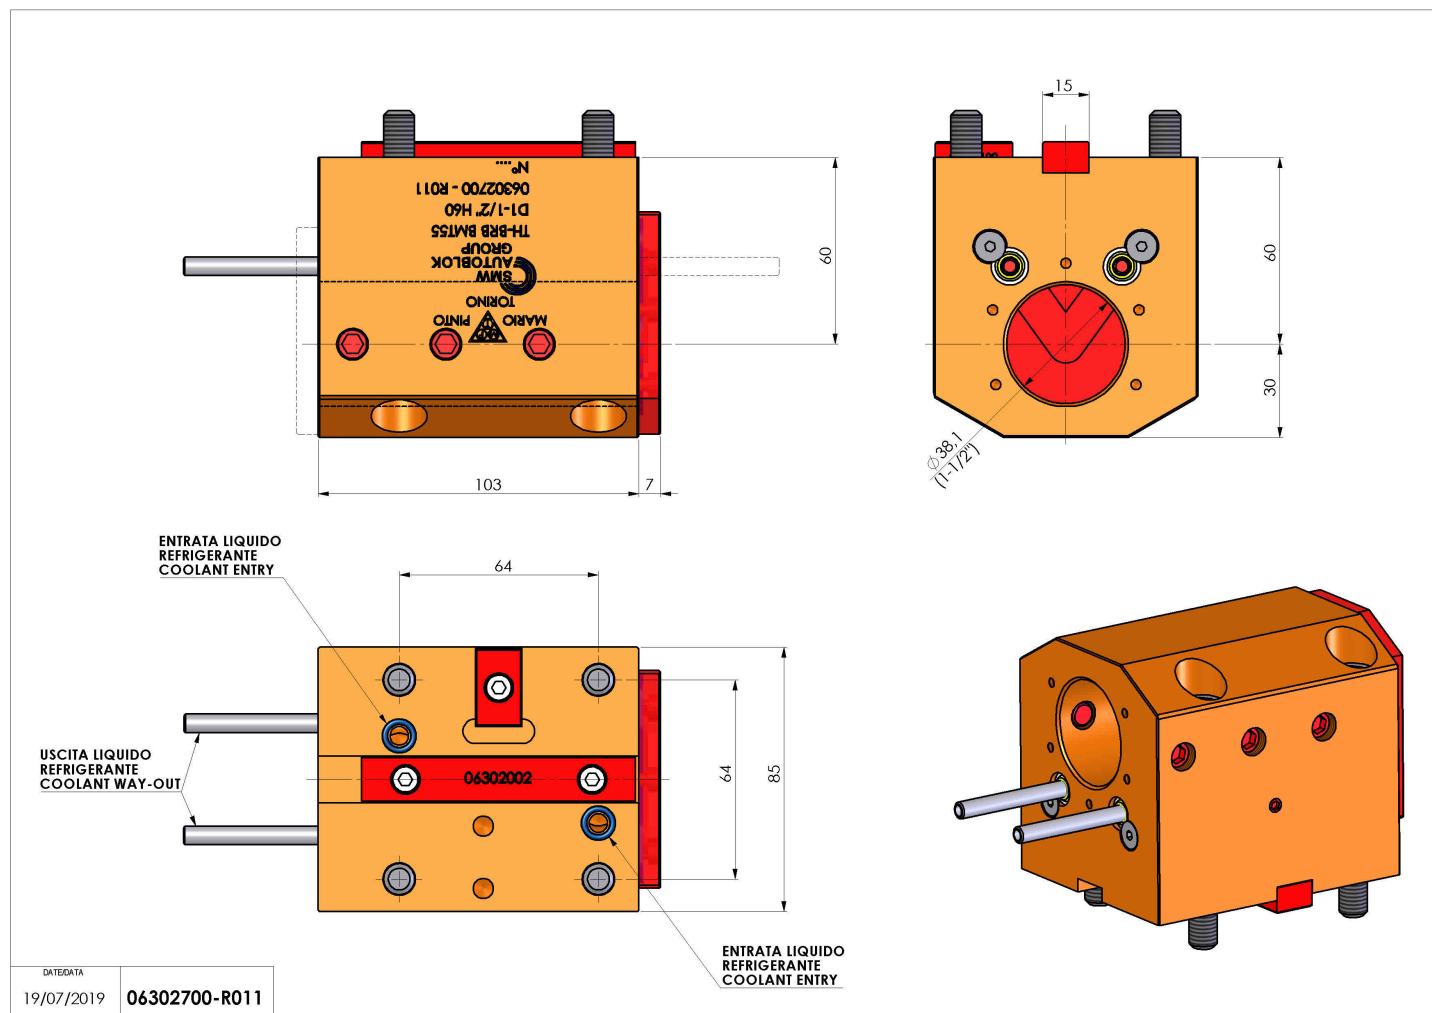

06302700 - TH-BRB BMT55 D1-1/2" H60

Tipo	TH-BRB Portautensili statico portabareno
Attacco	BMT 55
Uscita utensile	TH porta bareno 1-1/2"
Raffreddamento	Refrigerazione esterna / interna
H [mm]	60

Accessori	N.D.
Note	N.D.
Note per il montaggio	N.D.

Verificare sempre gli ingombri del portautensile in torretta

Salvo modifiche tecniche