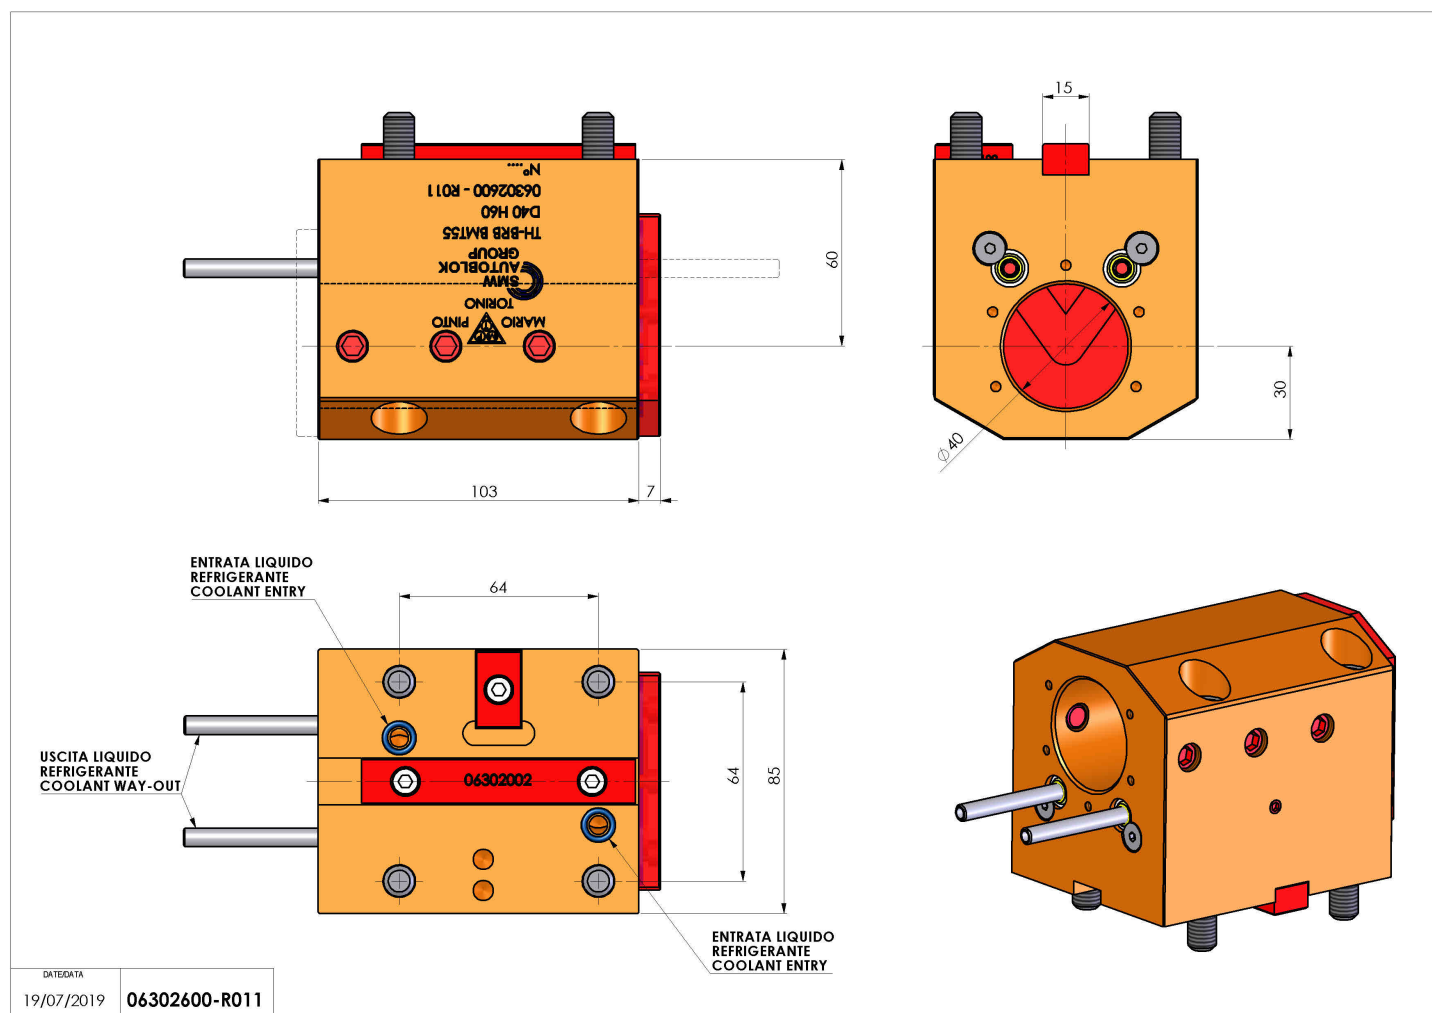

06302600 - TH-BRB BMT55 D40 H60

Tipo	TH-BRB Portautensili statico portabareno
Attacco	BMT 55
Uscita utensile	TH porta bareno 40
Raffreddamento	Refrigerazione esterna / interna
H [mm]	60

Accessori	N.D.
Note	N.D.
Note per il montaggio	N.D.

Verificare sempre gli ingombri del portautensile in torretta

Salvo modifiche tecniche