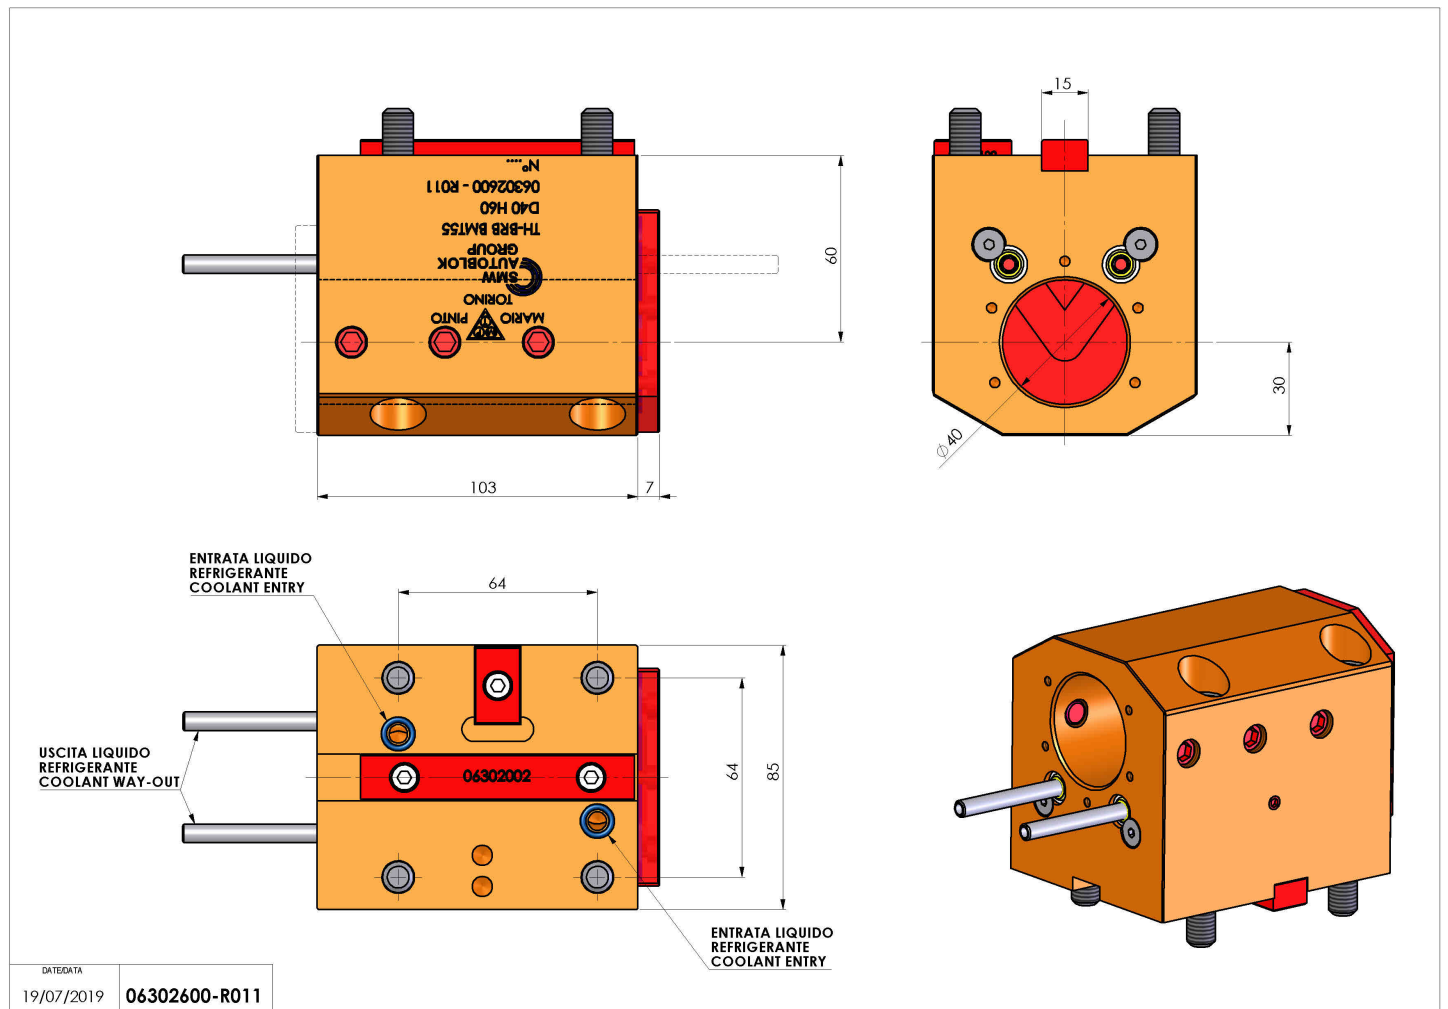

## 06302600 - TH-BRB BMT55 D40 H60

<b>Tipo</b>	TH-BRB Portautensili statico portabareno
<b>Attacco</b>	BMT 55
<b>Uscita utensile</b>	TH porta bareno 40
<b>Raffreddamento</b>	Refrigerazione esterna / interna
<b>H [mm]</b>	60

<b>Accessori</b>	N.D.
<b>Note</b>	N.D.
<b>Note per il montaggio</b>	N.D.

Verificare sempre gli ingombri del portautensile in torretta

Salvo modifiche tecniche