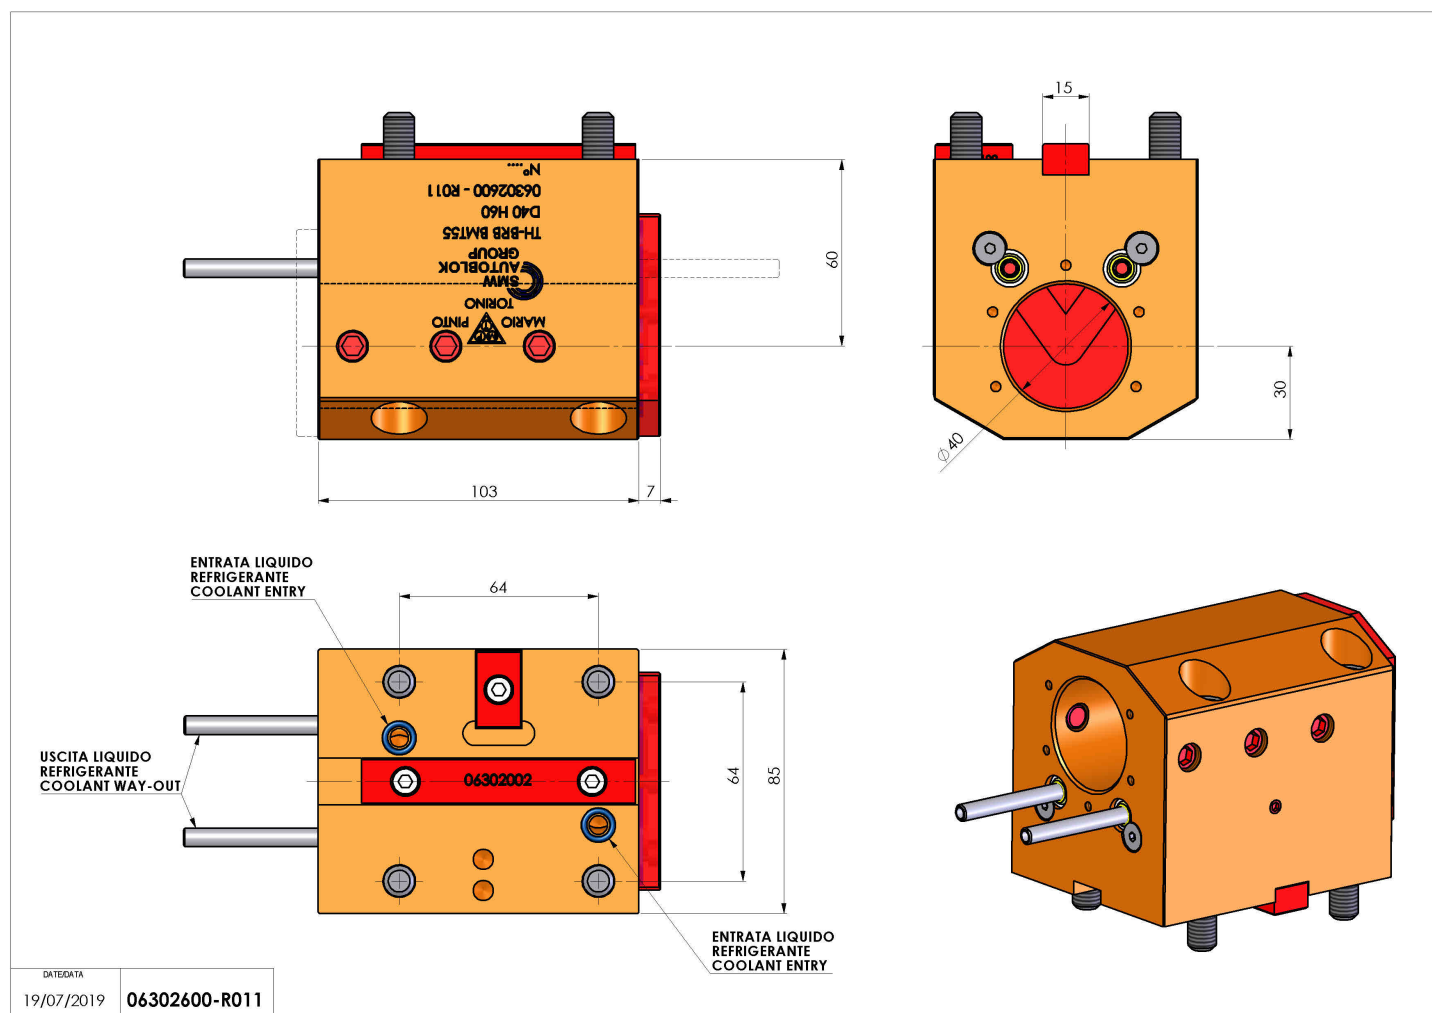

06302600 - TH-BRB BMT55 D40 H60

Tipo	TH-BRB Portautensili statico portabareno
Attacco	BMT 55
Uscita utensile	TH porta bareno 40
Raffreddamento	Refrigerazione esterna / interna
H [mm]	60

Accessori	N.D.
Note	N.D.
Note per il montaggio	N.D.

Verificare sempre gli ingombri del portautensile in torretta

DATE DATA	19/07/2019	06302600-R011
-----------	------------	---------------

Salvo modifiche tecniche