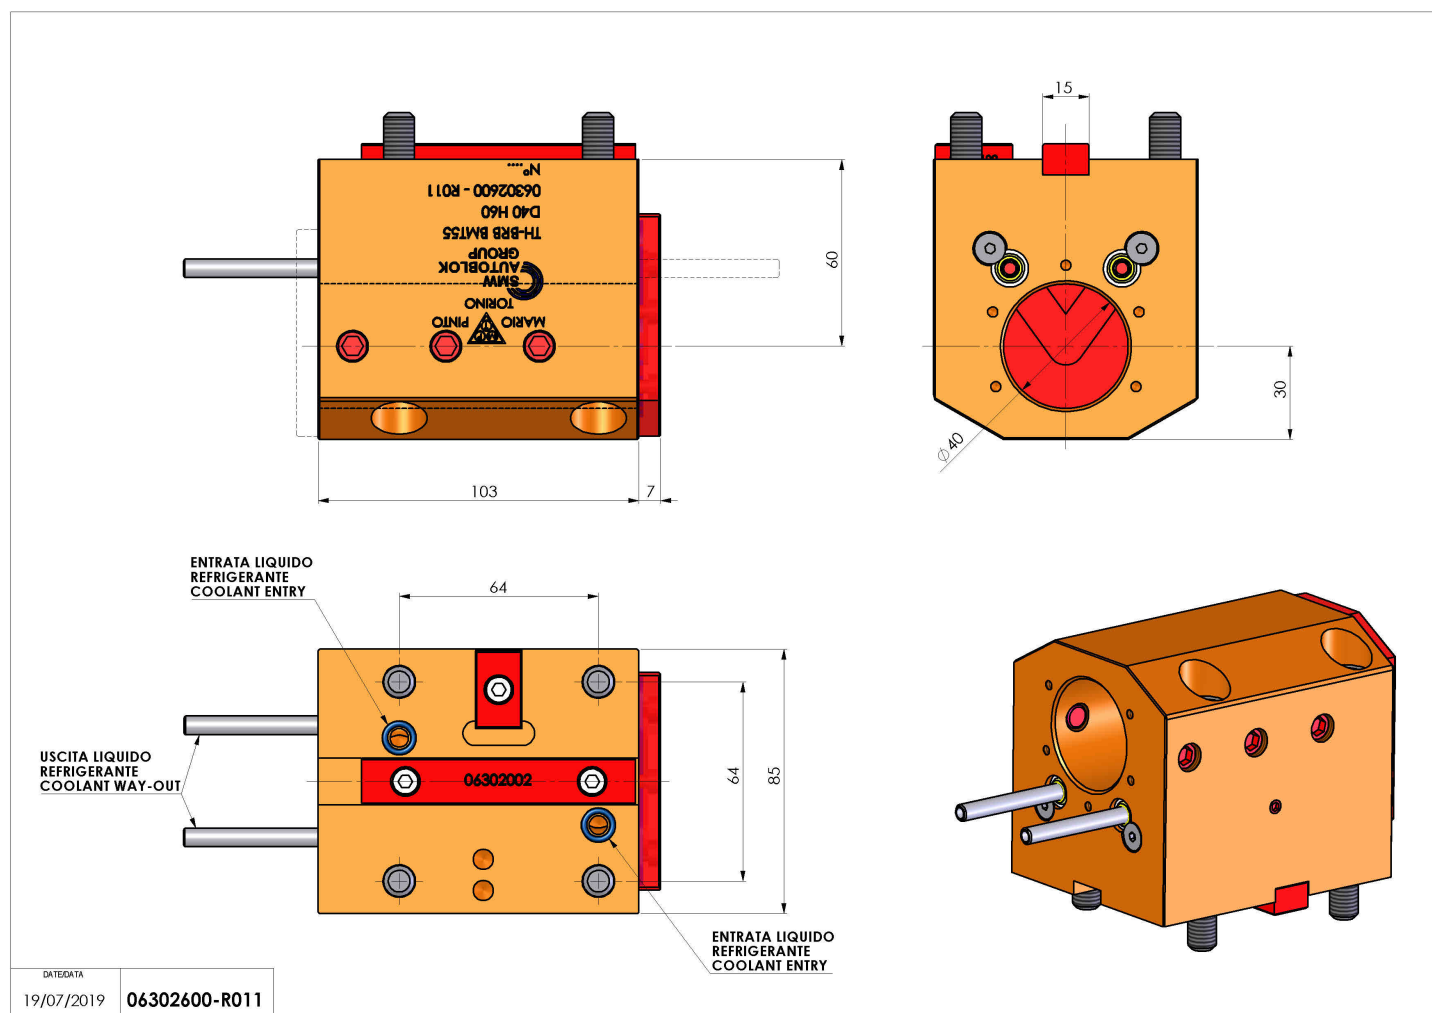

## 06302600 - TH-BRB BMT55 D40 H60

|                        |   |
|------------------------|---|
| <b>Tipo</b>            | TH-BRB<br>Portautensili statico portabareno |
| <b>Attacco</b>         | BMT 55                                      |
| <b>Uscita utensile</b> | TH porta bareno 40                          |
| <b>Raffreddamento</b>  | Refrigerazione esterna / interna            |
| <b>H [mm]</b>          | 60  |

|                              |      |
|------------------------------|------|
| <b>Accessori</b>             | N.D. |
| <b>Note</b>                  | N.D. |
| <b>Note per il montaggio</b> | N.D. |

Verificare sempre gli ingombri del portautensile in torretta