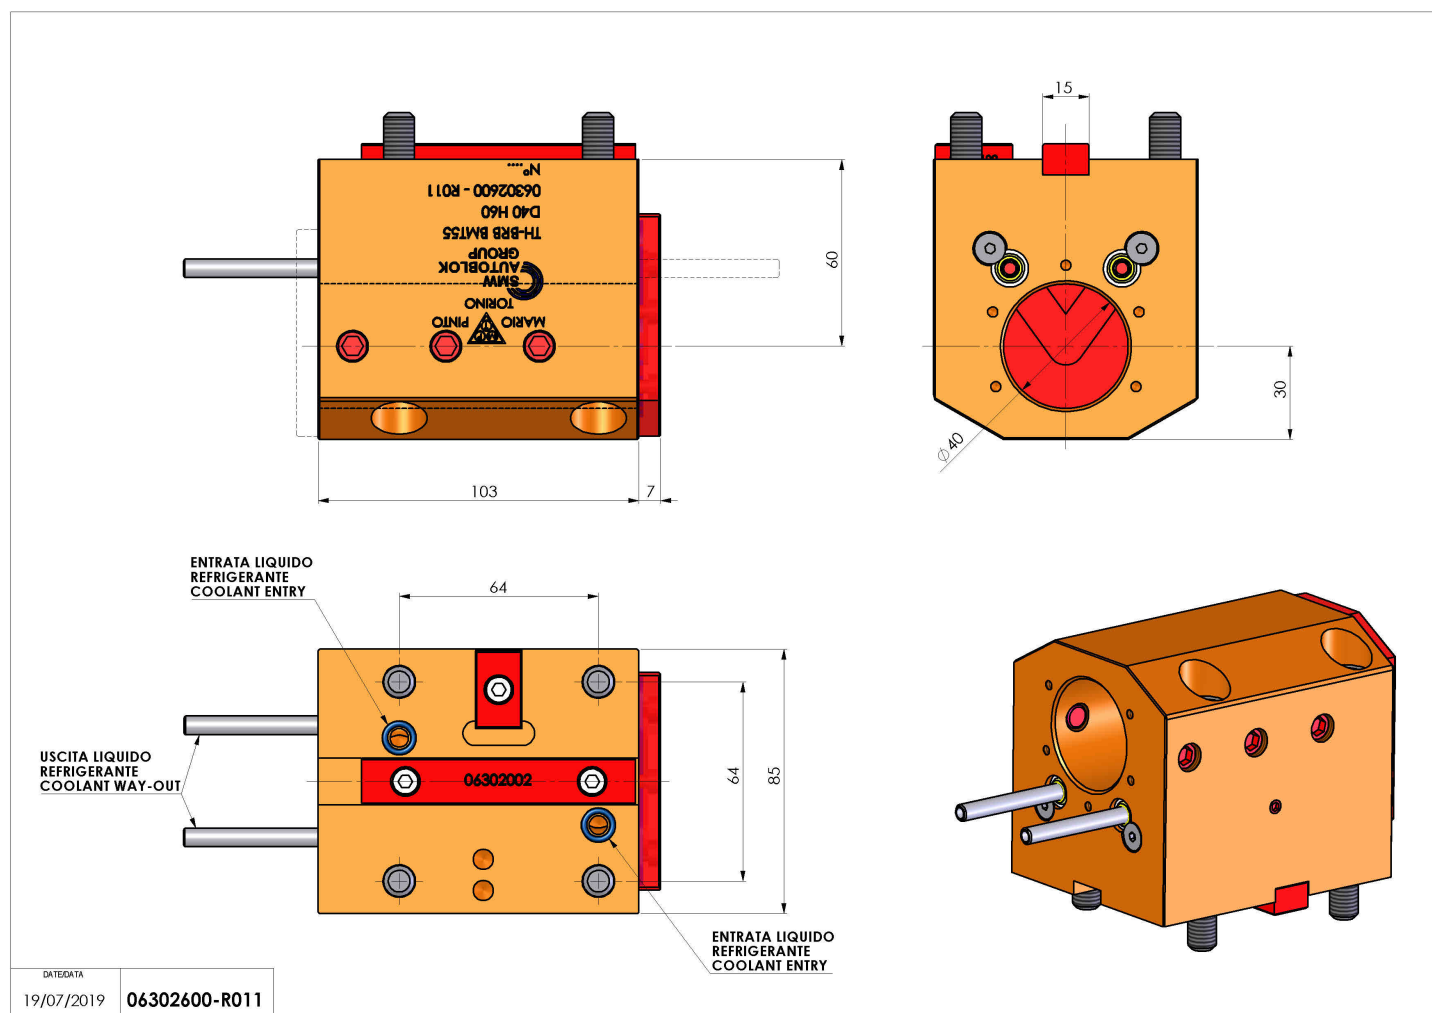

## 06302600 - TH-BRB BMT55 D40 H60

<b>Tipo</b>	TH-BRB Portautensili statico portabareno
<b>Attacco</b>	BMT 55
<b>Uscita utensile</b>	TH porta bareno 40
<b>Raffreddamento</b>	Refrigerazione esterna / interna
<b>H [mm]</b>	60

<b>Accessori</b>	N.D.
<b>Note</b>	N.D.
<b>Note per il montaggio</b>	N.D.

Verificare sempre gli ingombri del portautensile in torretta

Salvo modifiche tecniche