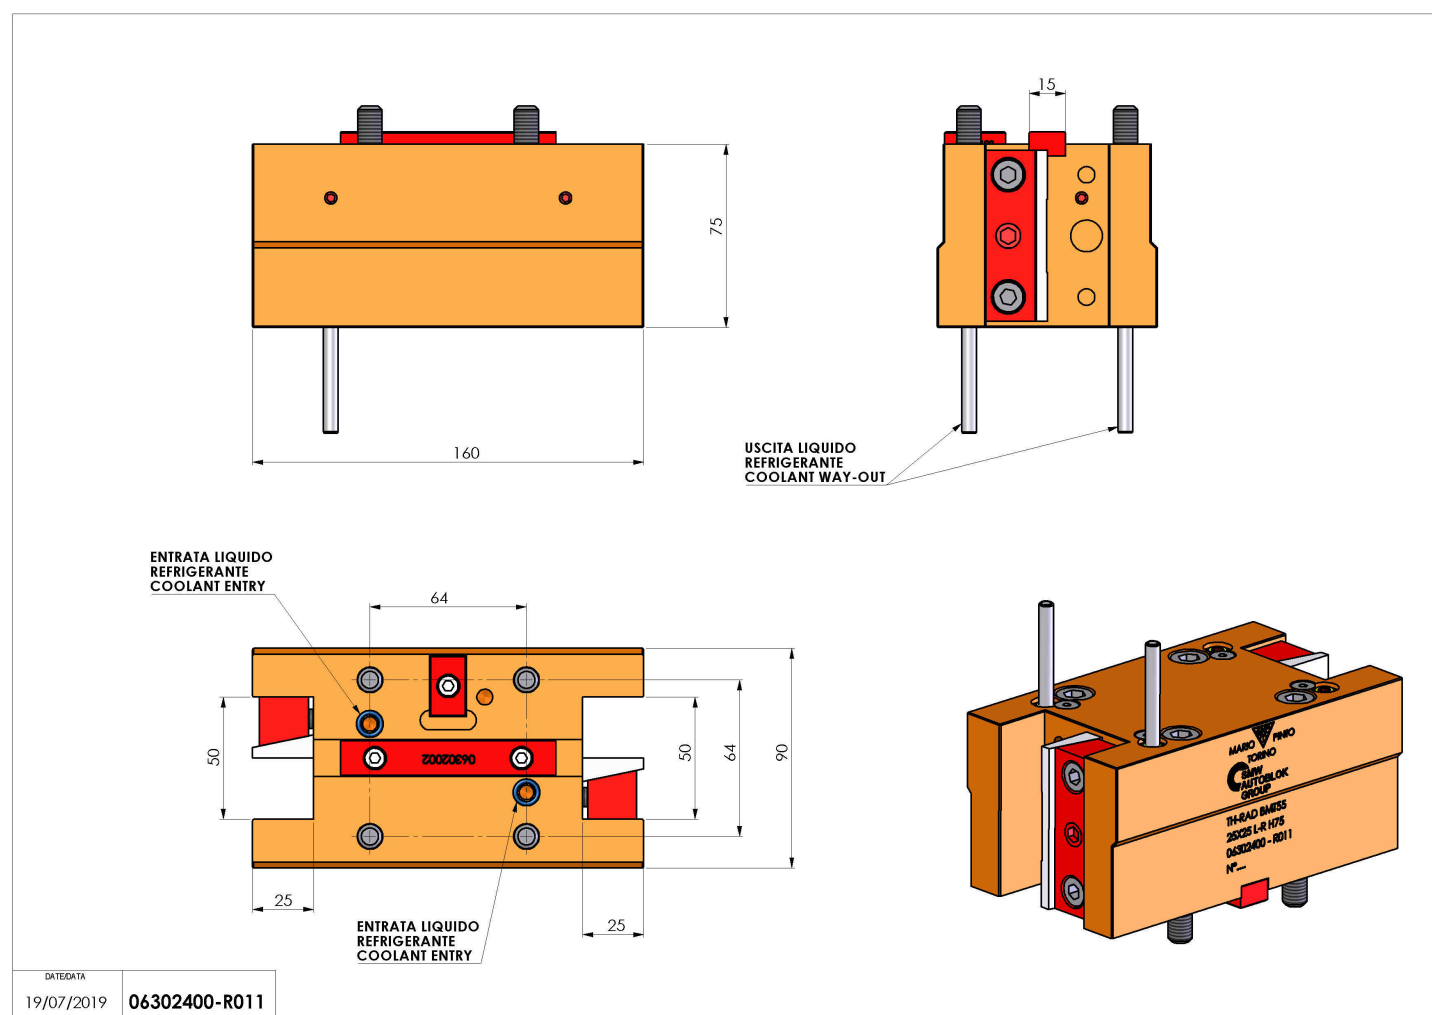

06302400 - TH-RAD BMT55 25X25 L-R H75

Tipo	TH-RAD Portautensili statico radiale
Attacco	BMT 55
Uscita utensile	TH radiale 25x25
Raffreddamento	Refrigerazione esterna
H [mm]	75

Accessori	N.D.
Note	N.D.
Note per il montaggio	N.D.

Verificare sempre gli ingombri del portautensile in torretta

Salvo modifiche tecniche

DATE/ATA
19/07/2019 06302400-R011