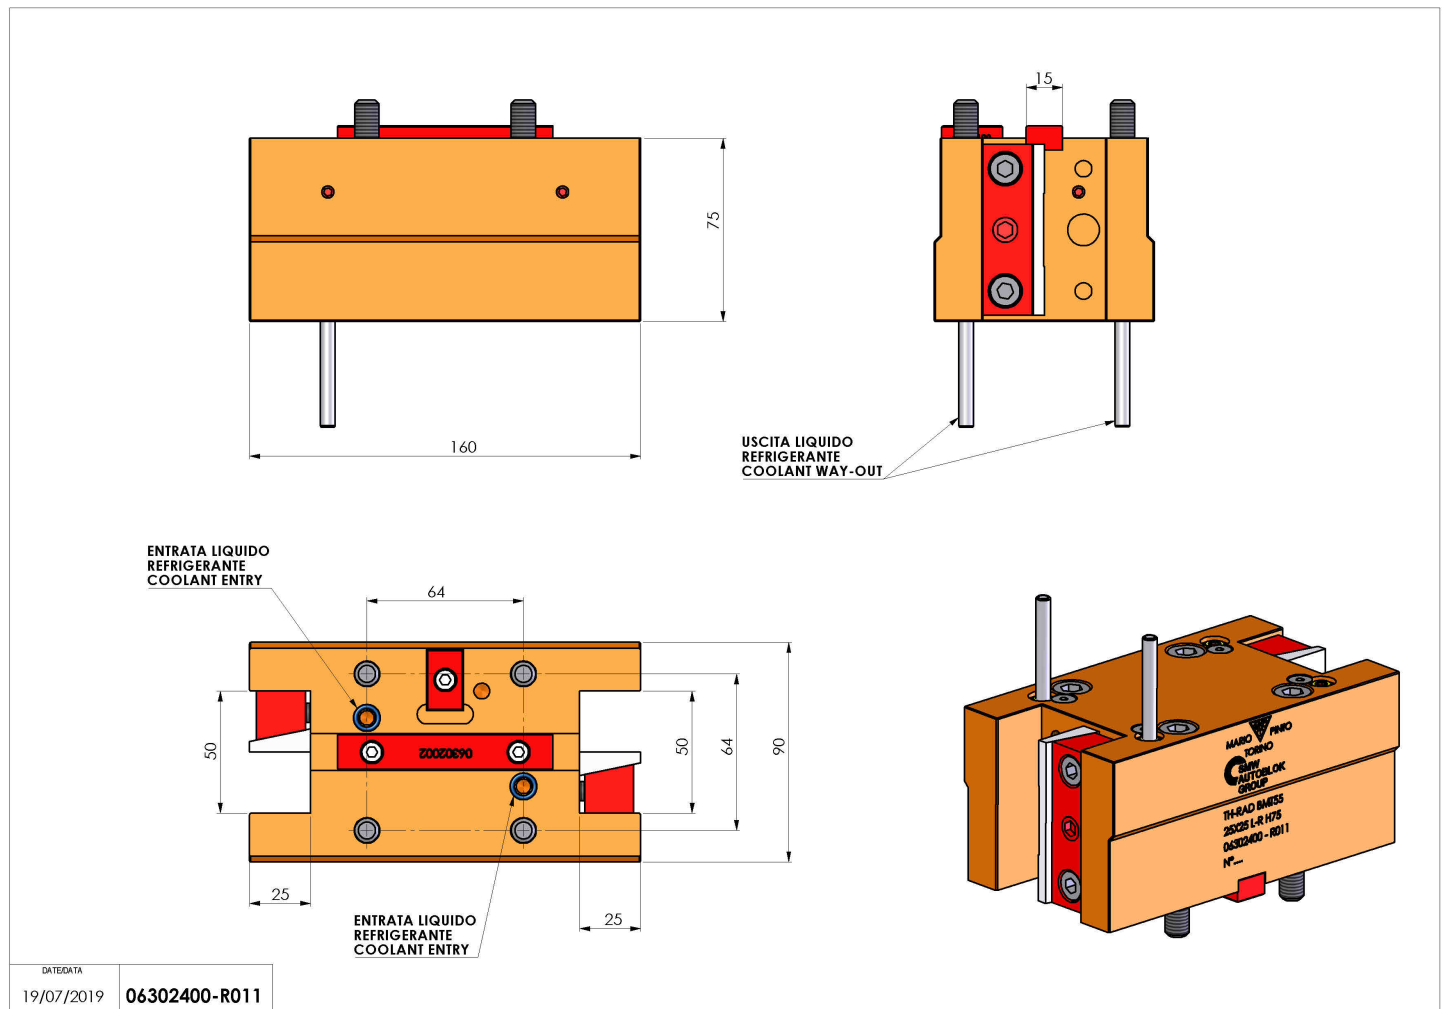

06302400 - TH-RAD BMT55 25X25 L-R H75

Tipo	TH-RAD Portautensili statico radiale
Attacco	BMT 55
Uscita utensile	TH radiale 25x25
Raffreddamento	Refrigerazione esterna
H [mm]	75

Accessori	N.D.
Note	N.D.
Note per il montaggio	N.D.

Verificare sempre gli ingombri del portautensile in torretta

Salvo modifiche tecniche

DATE/ATA
19/07/2019 06302400-R011