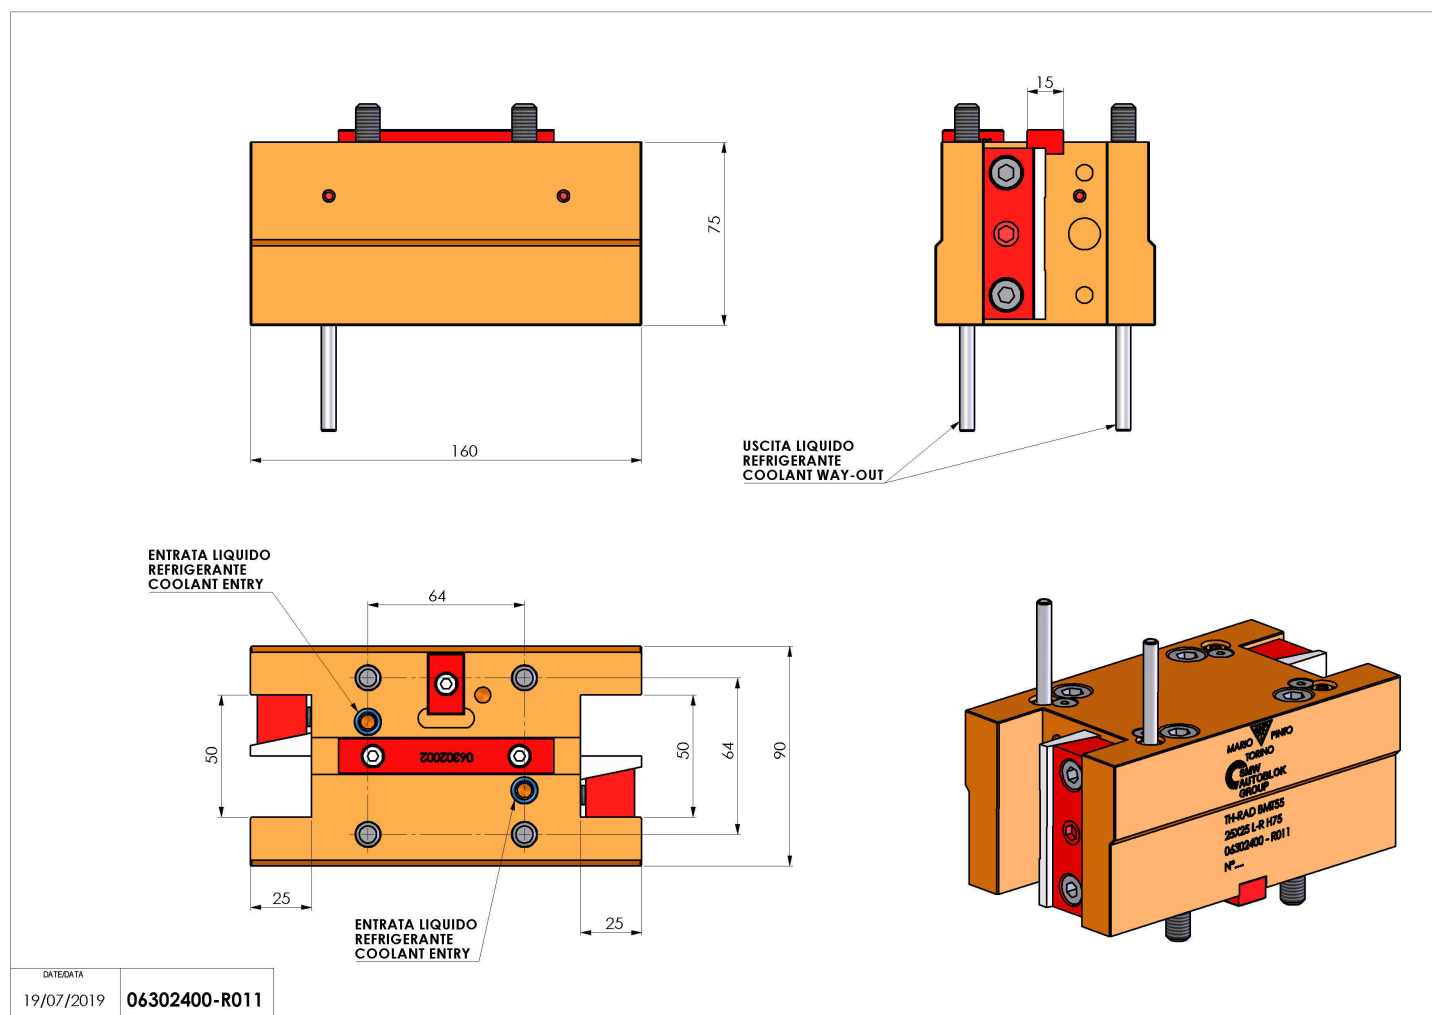

06302400 - TH-RAD BMT55 25X25 L-R H75

Tipo	TH-RAD Portautensili statico radiale
Attacco	BMT 55
Uscita utensile	TH radiale 25x25
Raffreddamento	Refrigerazione esterna
H [mm]	75

Accessori	N.D.
Note	N.D.
Note per il montaggio	N.D.

Verificare sempre gli ingombri del portautensile in torretta

Salvo modifiche tecniche