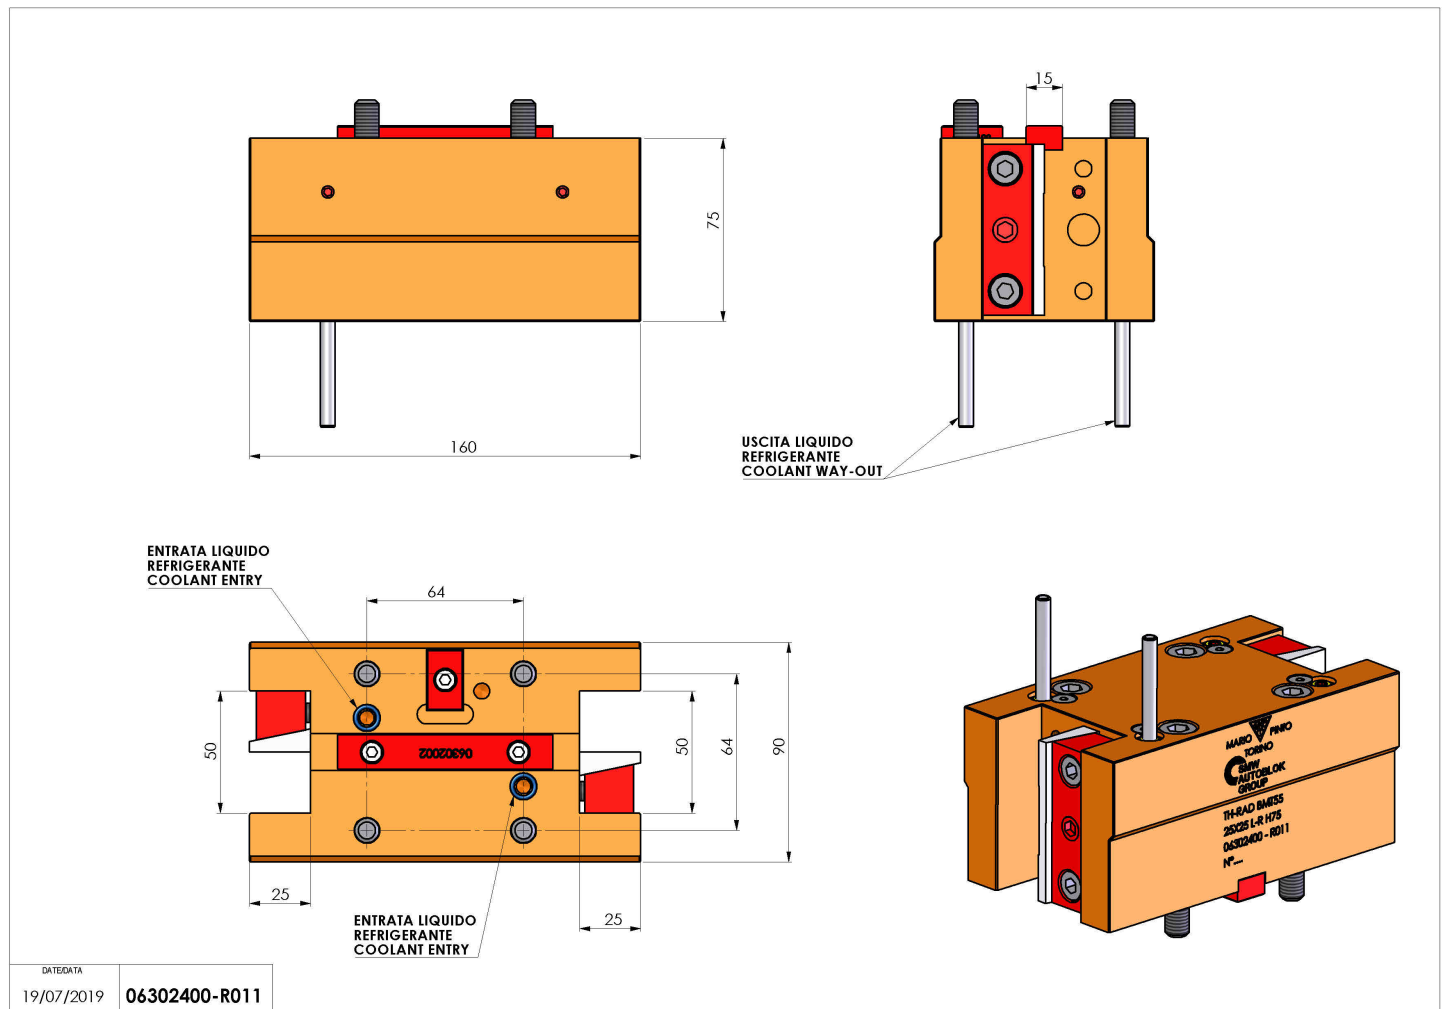

06302400 - TH-RAD BMT55 25X25 L-R H75

Tipo	TH-RAD Portautensili statico radiale
Attacco	BMT 55
Uscita utensile	TH radiale 25x25
Raffreddamento	Refrigerazione esterna
H [mm]	75

Accessori	N.D.
Note	N.D.
Note per il montaggio	N.D.

Verificare sempre gli ingombri del portautensile in torretta

Salvo modifiche tecniche

DATE/DATE
19/07/2019 06302400-R011