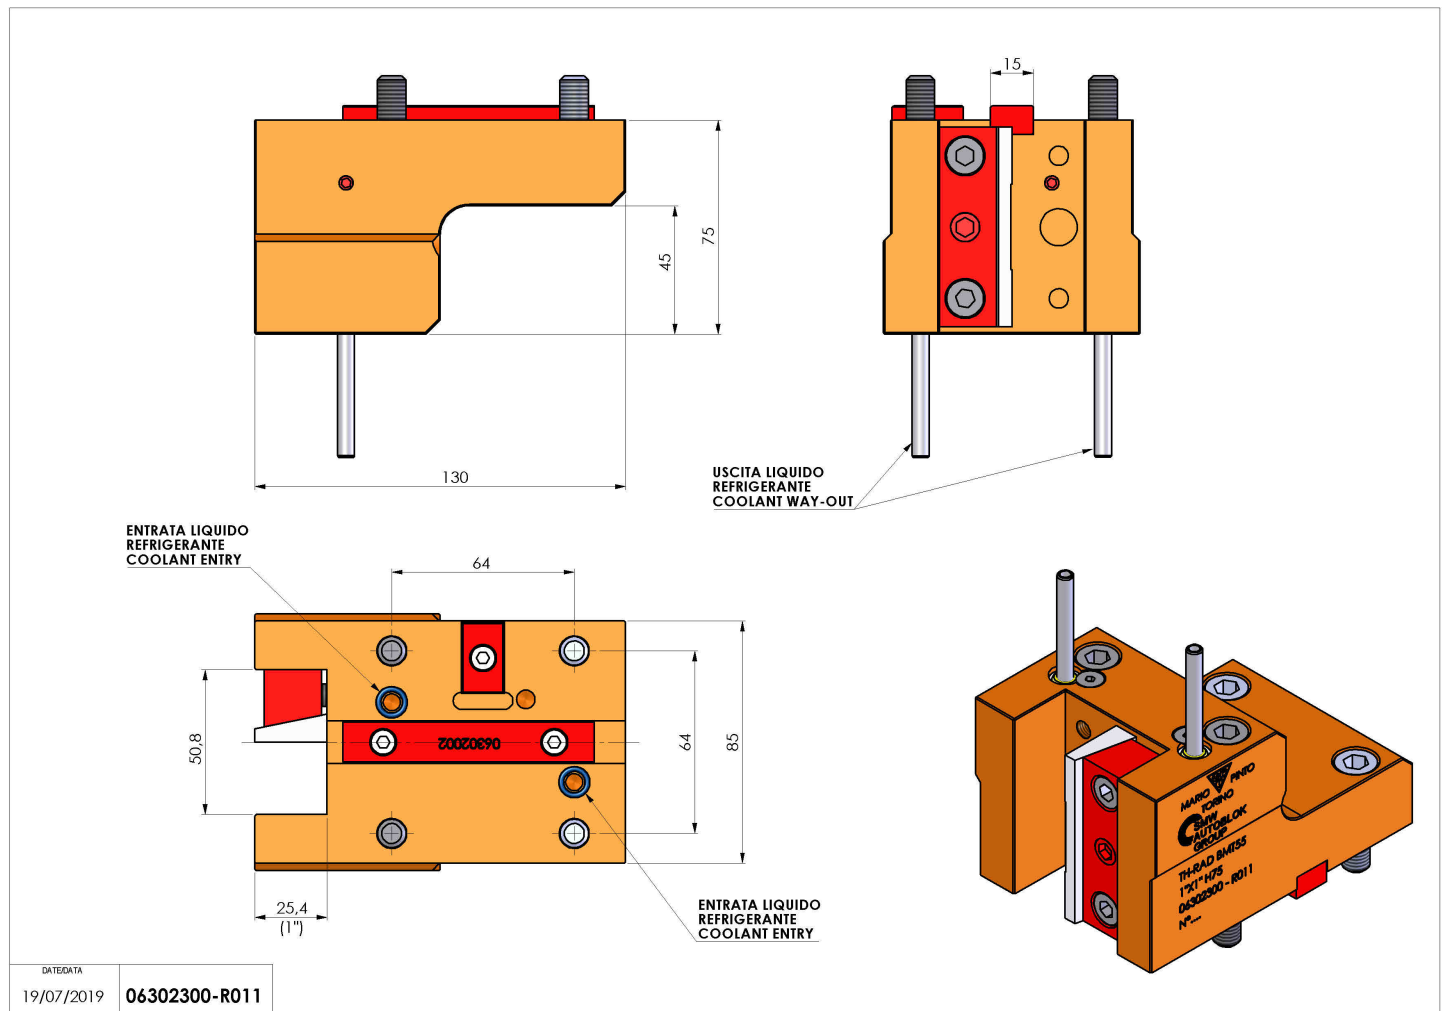

06302300 - TH-RAD BMT55 1"X1" H75

Tipo	TH-RAD Portautensili statico radiale
Attacco	BMT 55
Uscita utensile	TH radiale 1"x1"
Raffreddamento	Refrigerazione esterna
H [mm]	75

Accessori	N.D.
Note	N.D.
Note per il montaggio	N.D.

Verificare sempre gli ingombri del portautensile in torretta

Salvo modifiche tecniche

DATE/GATA	19/07/2019
PART NUMBER	06302300-R011