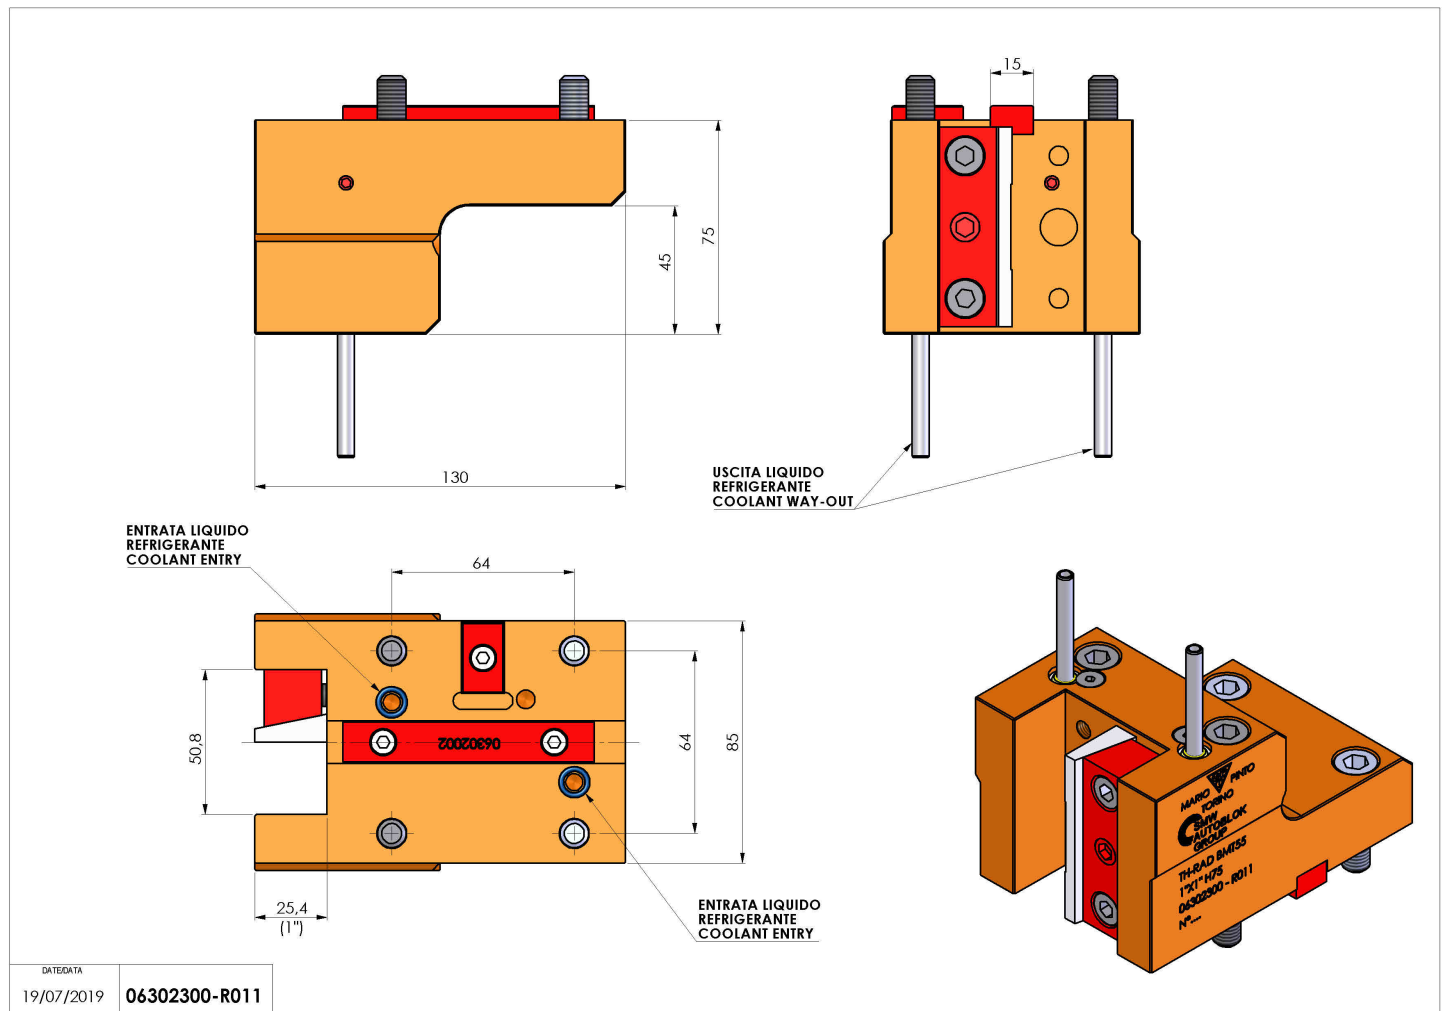

06302300 - TH-RAD BMT55 1"X1" H75

| | |
|------------------------|---|
| Tipo | TH-RAD Portautensili statico radiale |
| Attacco | BMT 55 |
| Uscita utensile | TH radiale 1"x1" |
| Raffreddamento | Refrigerazione esterna |
| H [mm] | 75 |

| | |
|------------------------------|------|
| Accessori | N.D. |
| Note | N.D. |
| Note per il montaggio | N.D. |

Verificare sempre gli ingombri del portautensile in torretta

| | |
|-------------|---------------|
| DATE/GATA | 19/07/2019 |
| PART NUMBER | 06302300-R011 |