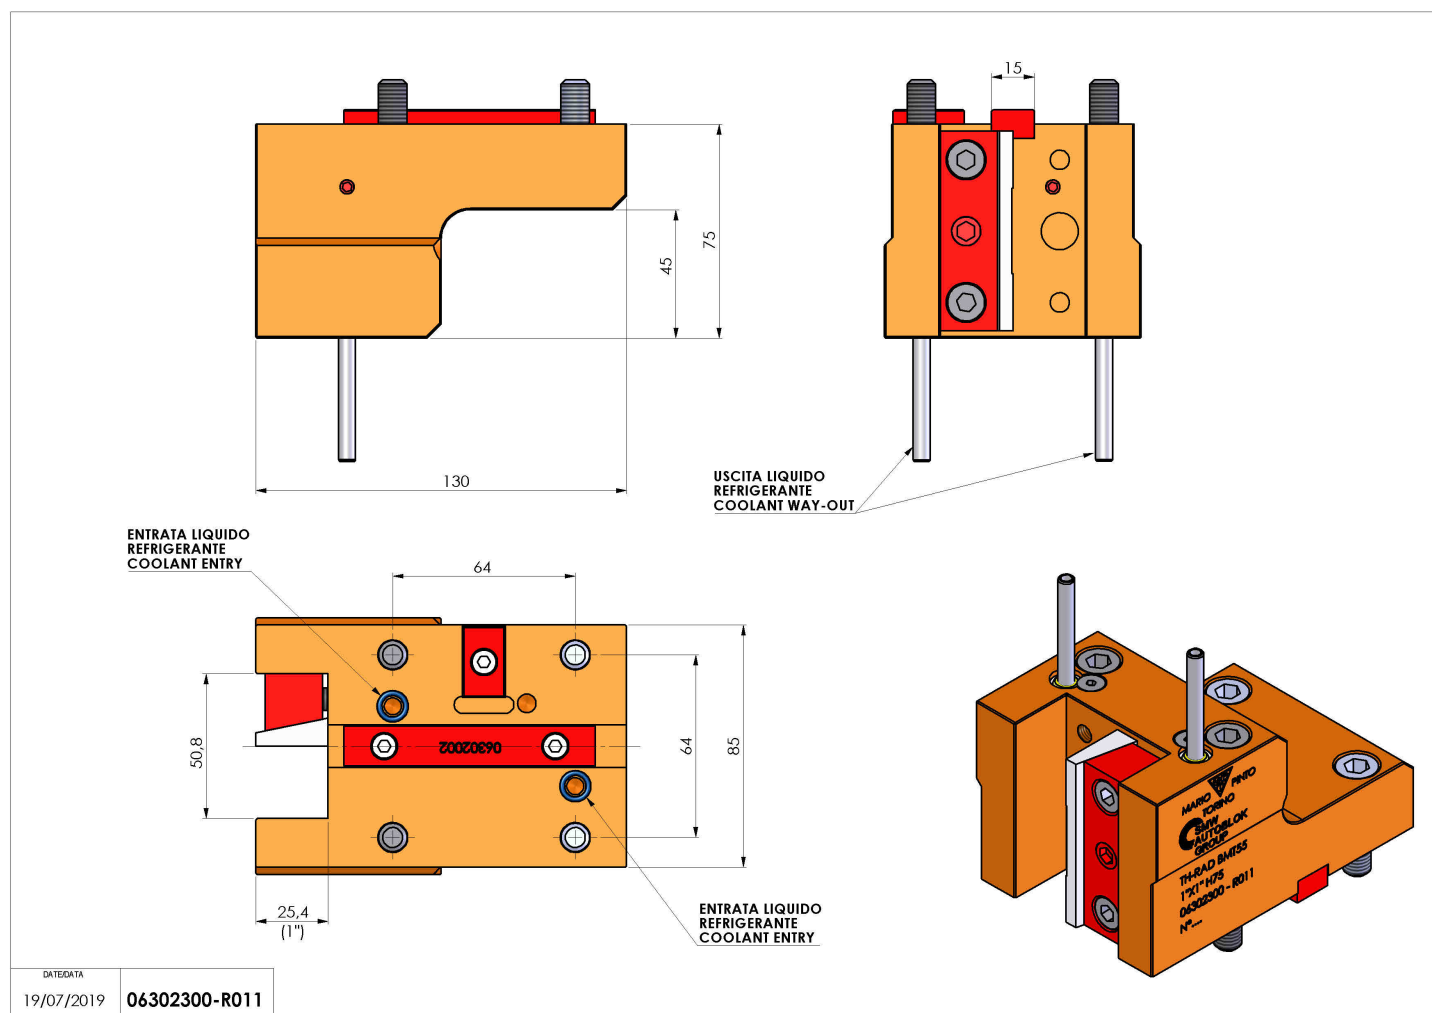

06302300 - TH-RAD BMT55 1"X1" H75

Tipo	TH-RAD Portautensili statico radiale
Attacco	BMT 55
Uscita utensile	TH radiale 1"x1"
Raffreddamento	Refrigerazione esterna
H [mm]	75

Accessori	N.D.
Note	N.D.
Note per il montaggio	N.D.

Verificare sempre gli ingombri del portautensile in torretta

Salvo modifiche tecniche

DATE/DATE
19/07/2019 06302300-R011