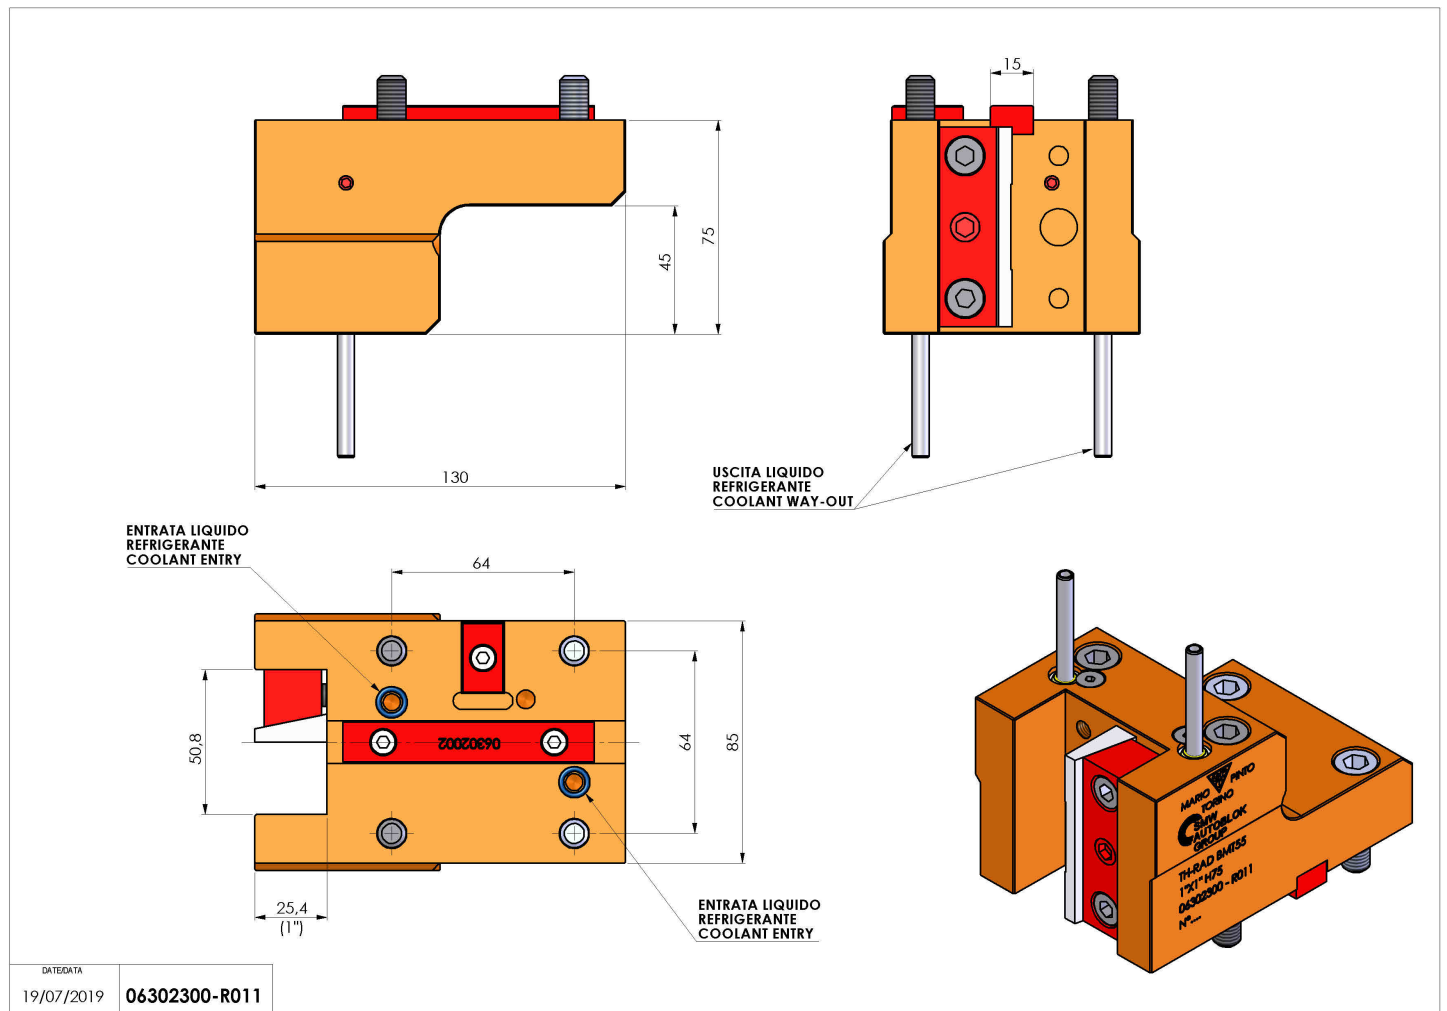

## 06302300 - TH-RAD BMT55 1"X1" H75

<b>Tipo</b>	TH-RAD Portautensili statico radiale
<b>Attacco</b>	BMT 55
<b>Uscita utensile</b>	TH radiale 1"x1"
<b>Raffreddamento</b>	Refrigerazione esterna
<b>H [mm]</b>	75

<b>Accessori</b>	N.D.
<b>Note</b>	N.D.
<b>Note per il montaggio</b>	N.D.

Verificare sempre gli ingombri del portautensile in torretta

DATE/GATA	19/07/2019
PART NUMBER	06302300-R011

Salvo modifiche tecniche