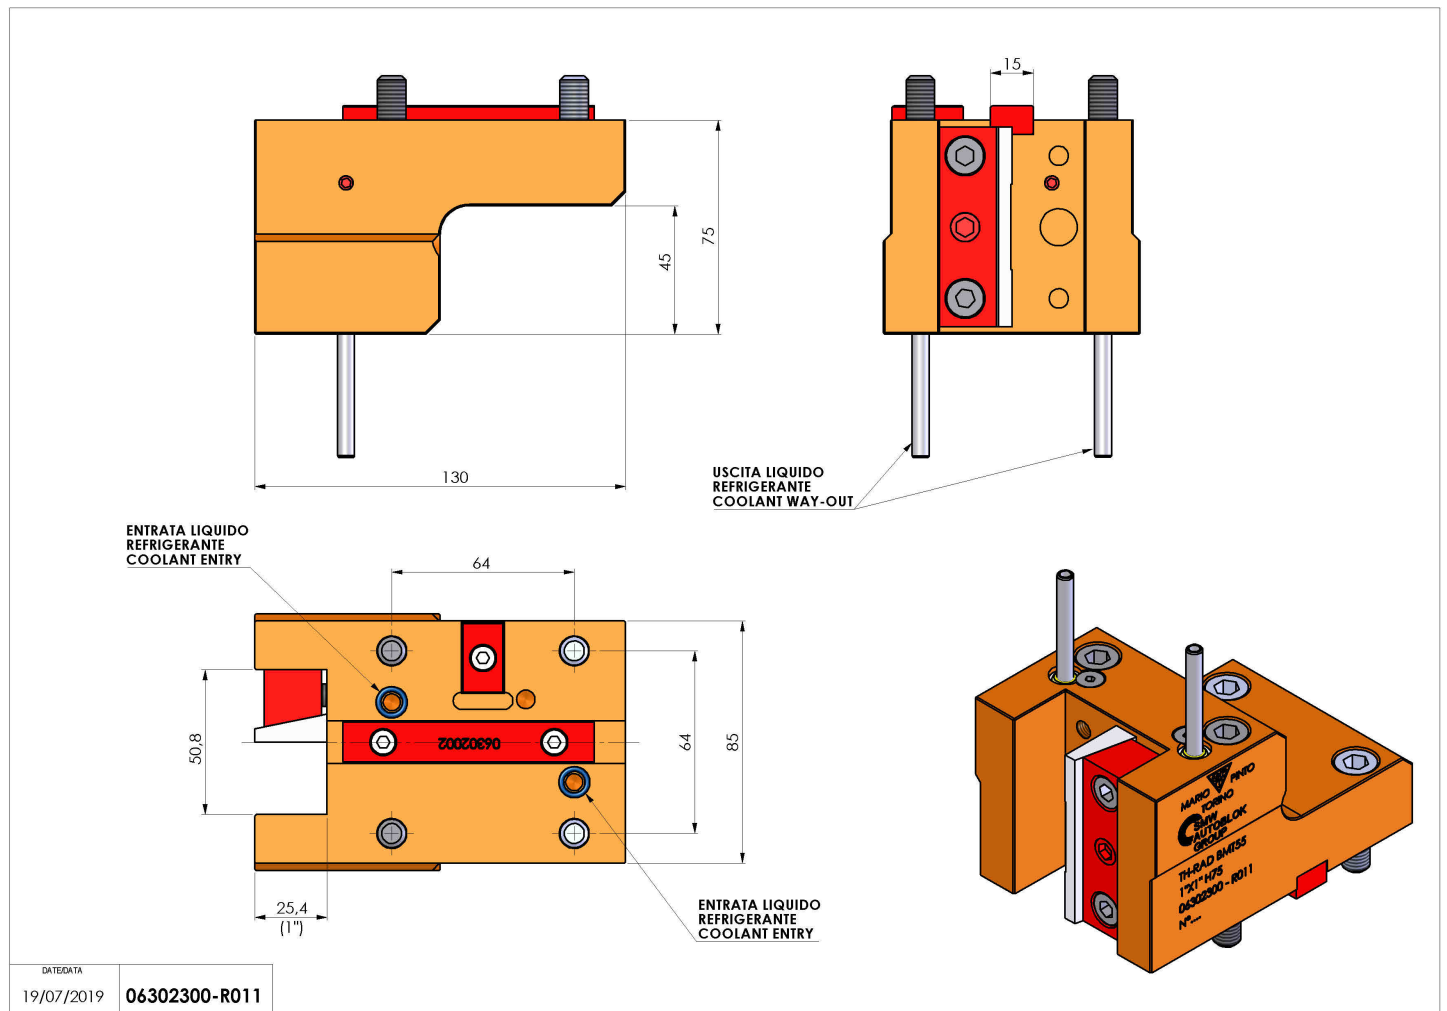

06302300 - TH-RAD BMT55 1"X1" H75

Tipo	TH-RAD Portautensili statico radiale
Attacco	BMT 55
Uscita utensile	TH radiale 1"x1"
Raffreddamento	Refrigerazione esterna
H [mm]	75

Accessori	N.D.
Note	N.D.
Note per il montaggio	N.D.

Verificare sempre gli ingombri del portautensile in torretta

DATE/DATE	19/07/2019	06302300-R011
-----------	------------	---------------

Salvo modifiche tecniche