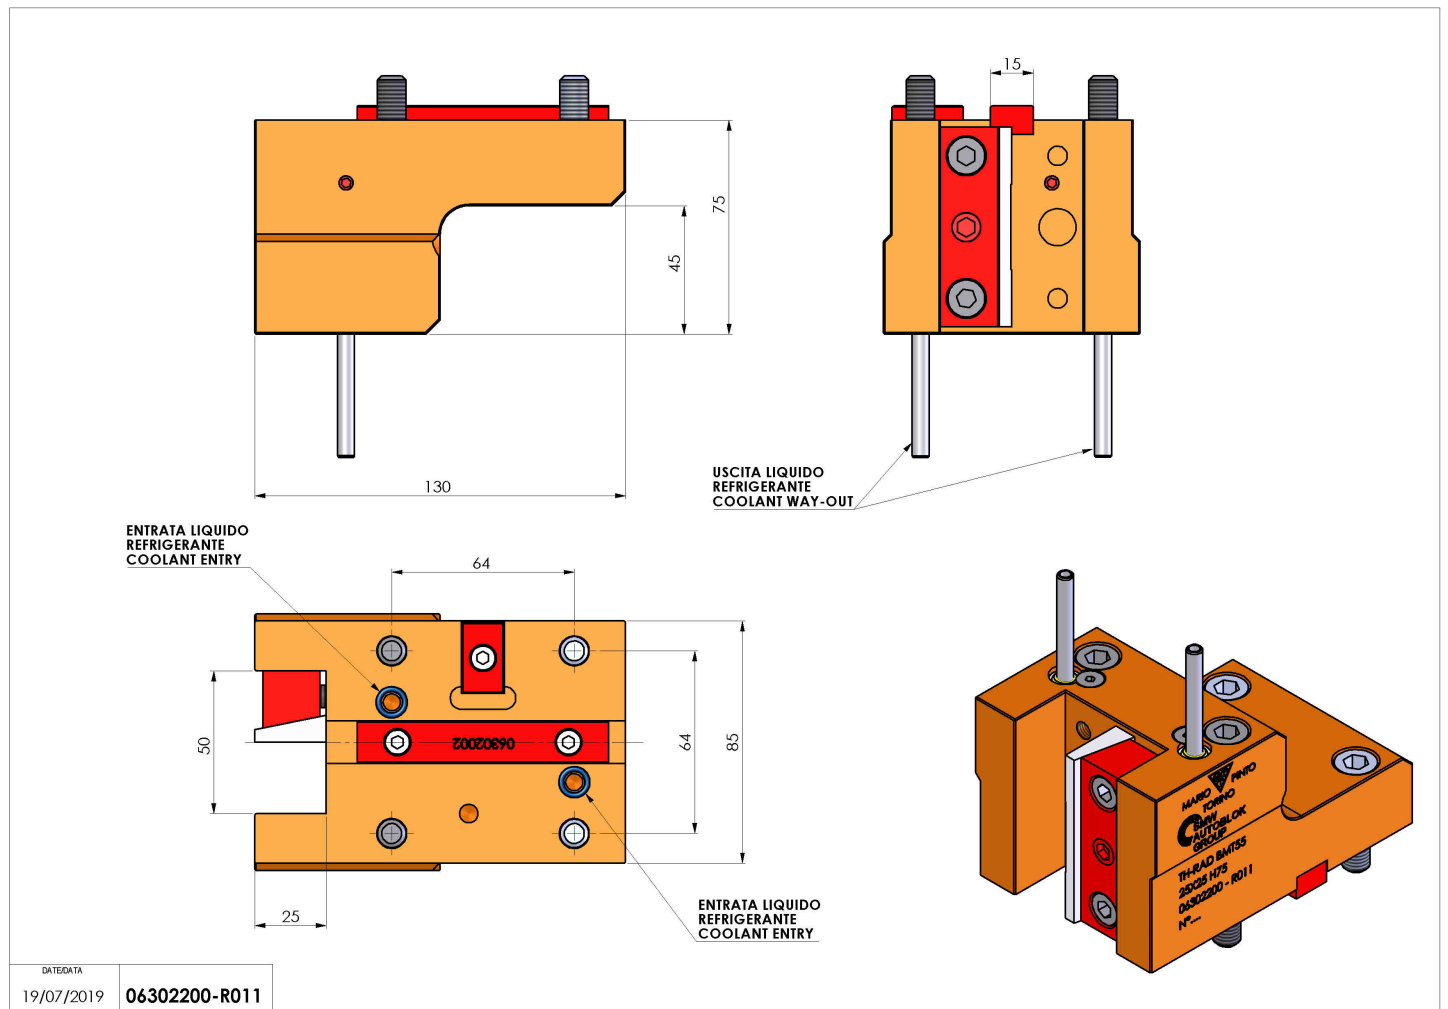

06302200 - TH-RAD BMT55 25X25 H75

Tipo	TH-RAD Portautensili statico radiale
Attacco	BMT 55
Uscita utensile	TH radiale 25x25
Raffreddamento	Refrigerazione esterna
H [mm]	75

Accessori	N.D.
Note	N.D.
Note per il montaggio	N.D.

Verificare sempre gli ingombri del portautensile in torretta

Salvo modifiche tecniche

DATE/DATE	19/07/2019	06302200-R011
-----------	------------	---------------