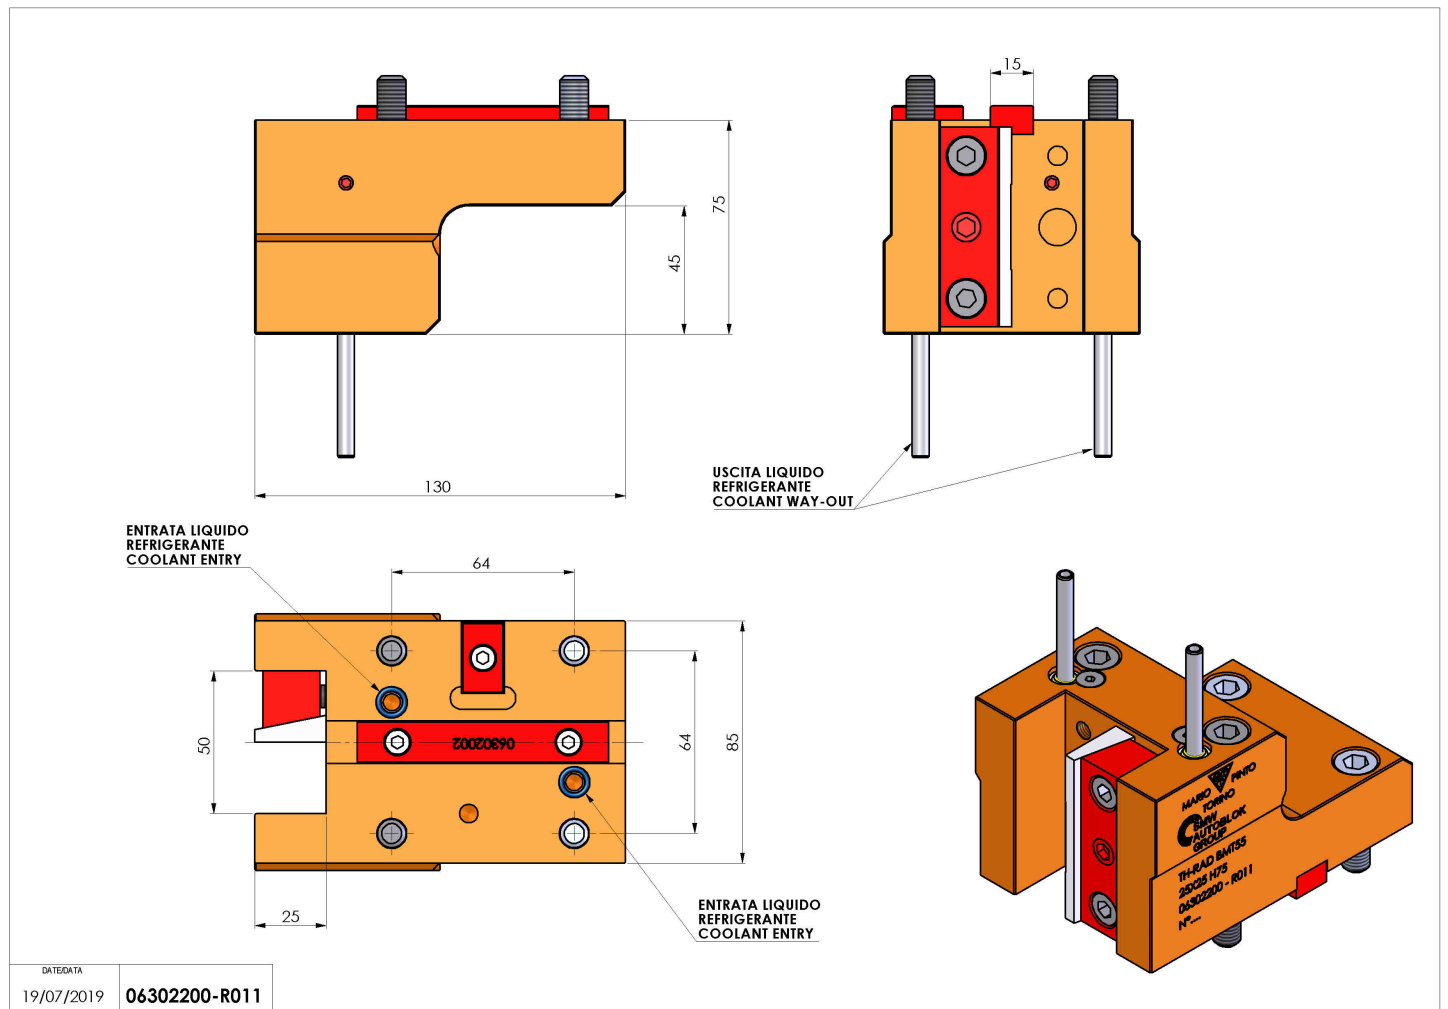

06302200 - TH-RAD BMT55 25X25 H75

Tipo	TH-RAD Portautensili statico radiale
Attacco	BMT 55
Uscita utensile	TH radiale 25x25
Raffreddamento	Refrigerazione esterna
H [mm]	75

Accessori	N.D.
Note	N.D.
Note per il montaggio	N.D.

Verificare sempre gli ingombri del portautensile in torretta

Salvo modifiche tecniche