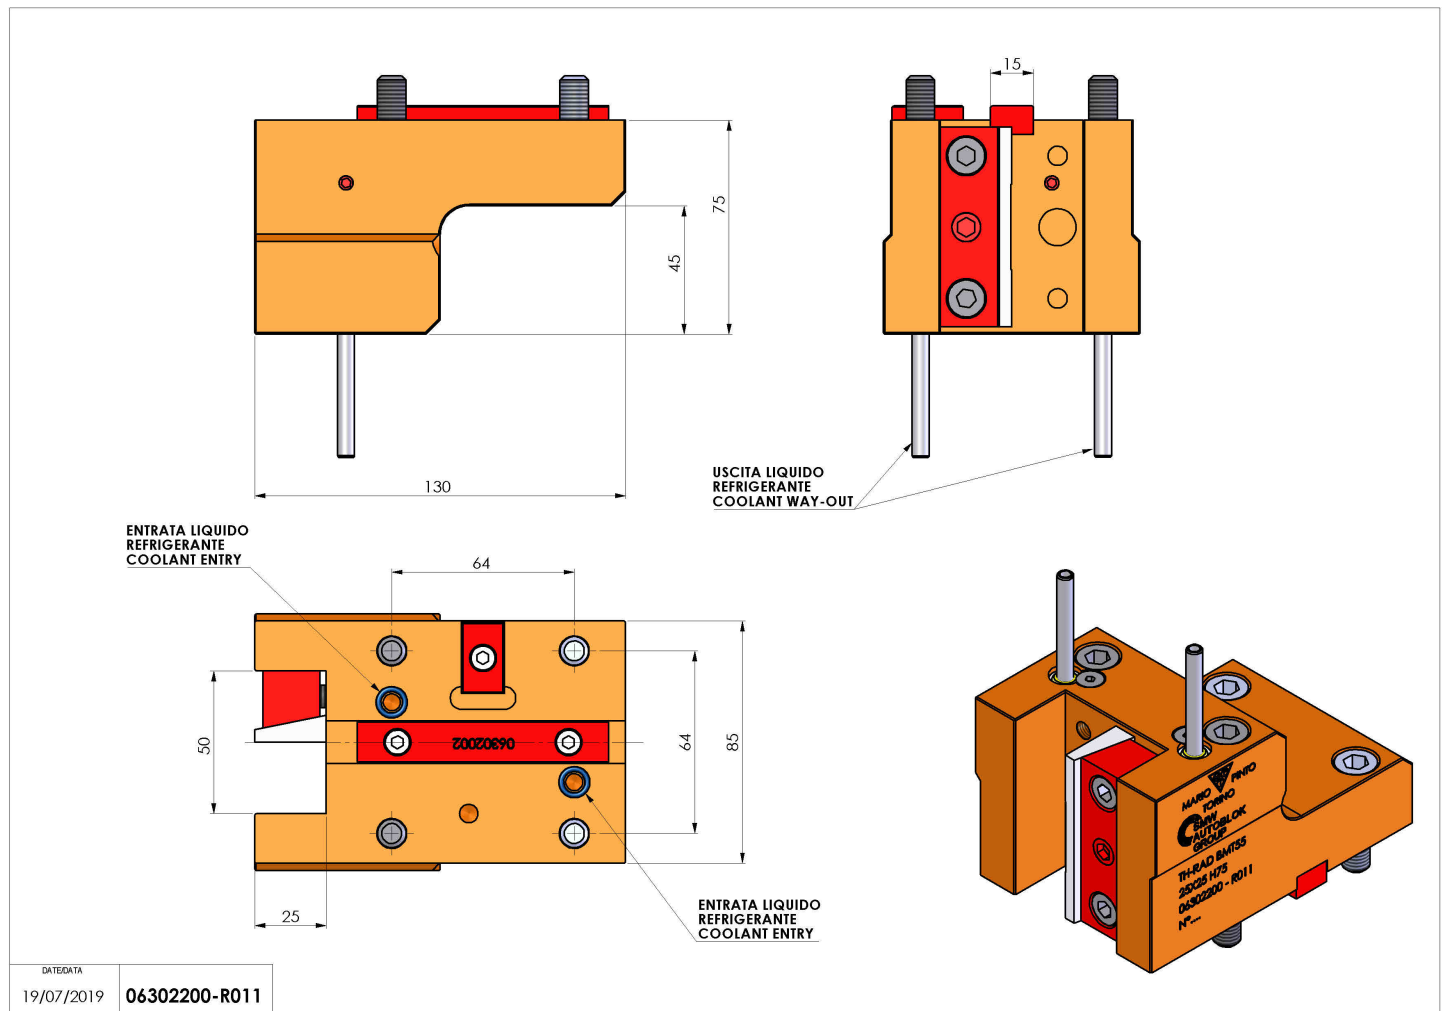

06302200 - TH-RAD BMT55 25X25 H75

Tipo	TH-RAD Portautensili statico radiale
Attacco	BMT 55
Uscita utensile	TH radiale 25x25
Raffreddamento	Refrigerazione esterna
H [mm]	75

Accessori	N.D.
Note	N.D.
Note per il montaggio	N.D.

Verificare sempre gli ingombri del portautensile in torretta

Salvo modifiche tecniche

DATE/DATE	19/07/2019	06302200-R011
-----------	------------	---------------