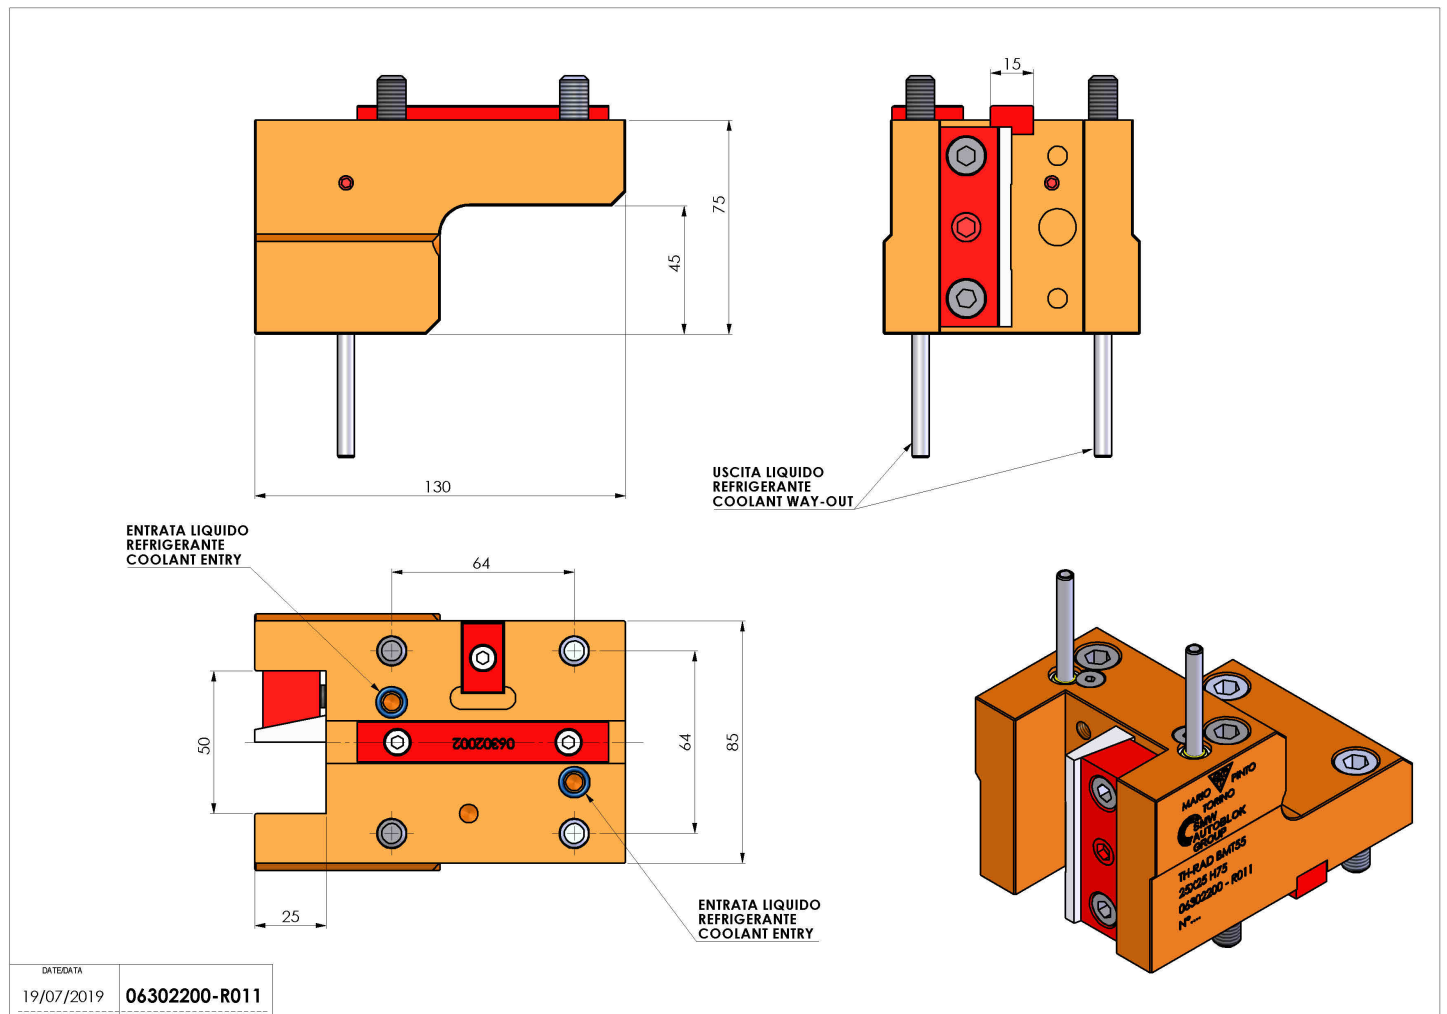

06302200 - TH-RAD BMT55 25X25 H75

Tipo	TH-RAD Portautensili statico radiale
Attacco	BMT 55
Uscita utensile	TH radiale 25x25
Raffreddamento	Refrigerazione esterna
H [mm]	75

Accessori	N.D.
Note	N.D.
Note per il montaggio	N.D.

Verificare sempre gli ingombri del portautensile in torretta

DATE/DATE	19/07/2019
PART NUMBER	06302200-R011

Salvo modifiche tecniche