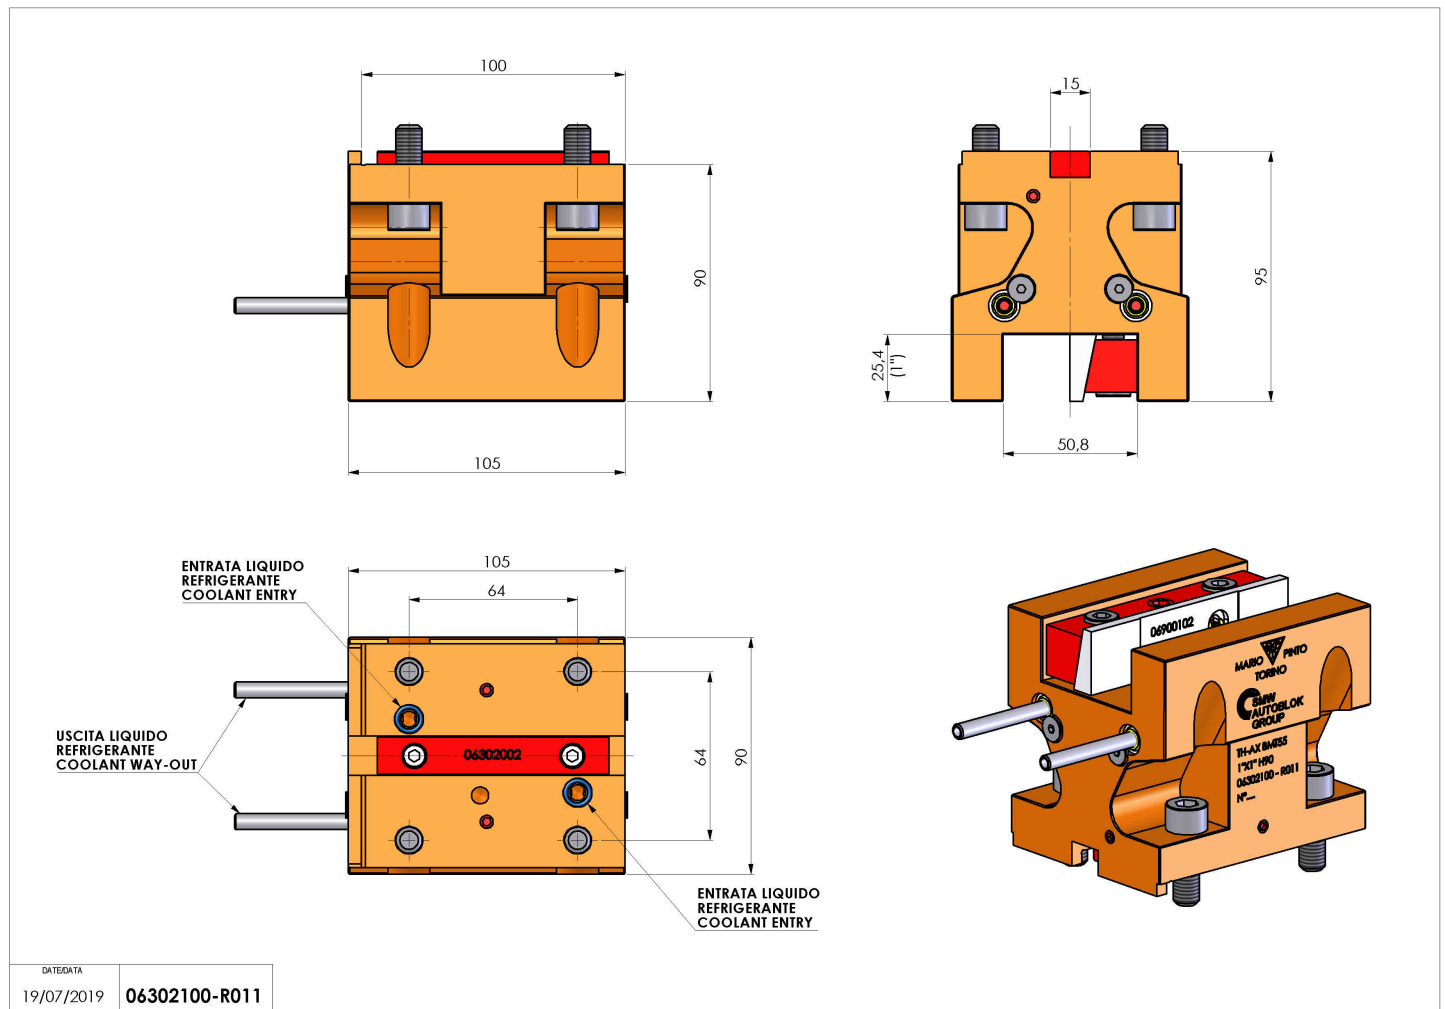

06302100 - TH-AX BMT55 1"X1" H90

Tipo	TH-AX Portautensili statico assiale
Attacco	BMT 55
Uscita utensile	TH assiale 1"x1"
Raffreddamento	Refrigerazione esterna
H [mm]	90

Accessori	N.D.
Note	N.D.
Note per il montaggio	N.D.

Verificare sempre gli ingombri del portautensile in torretta

DATE/DATE	19/07/2019	06302100-R011
-----------	------------	---------------

Salvo modifiche tecniche