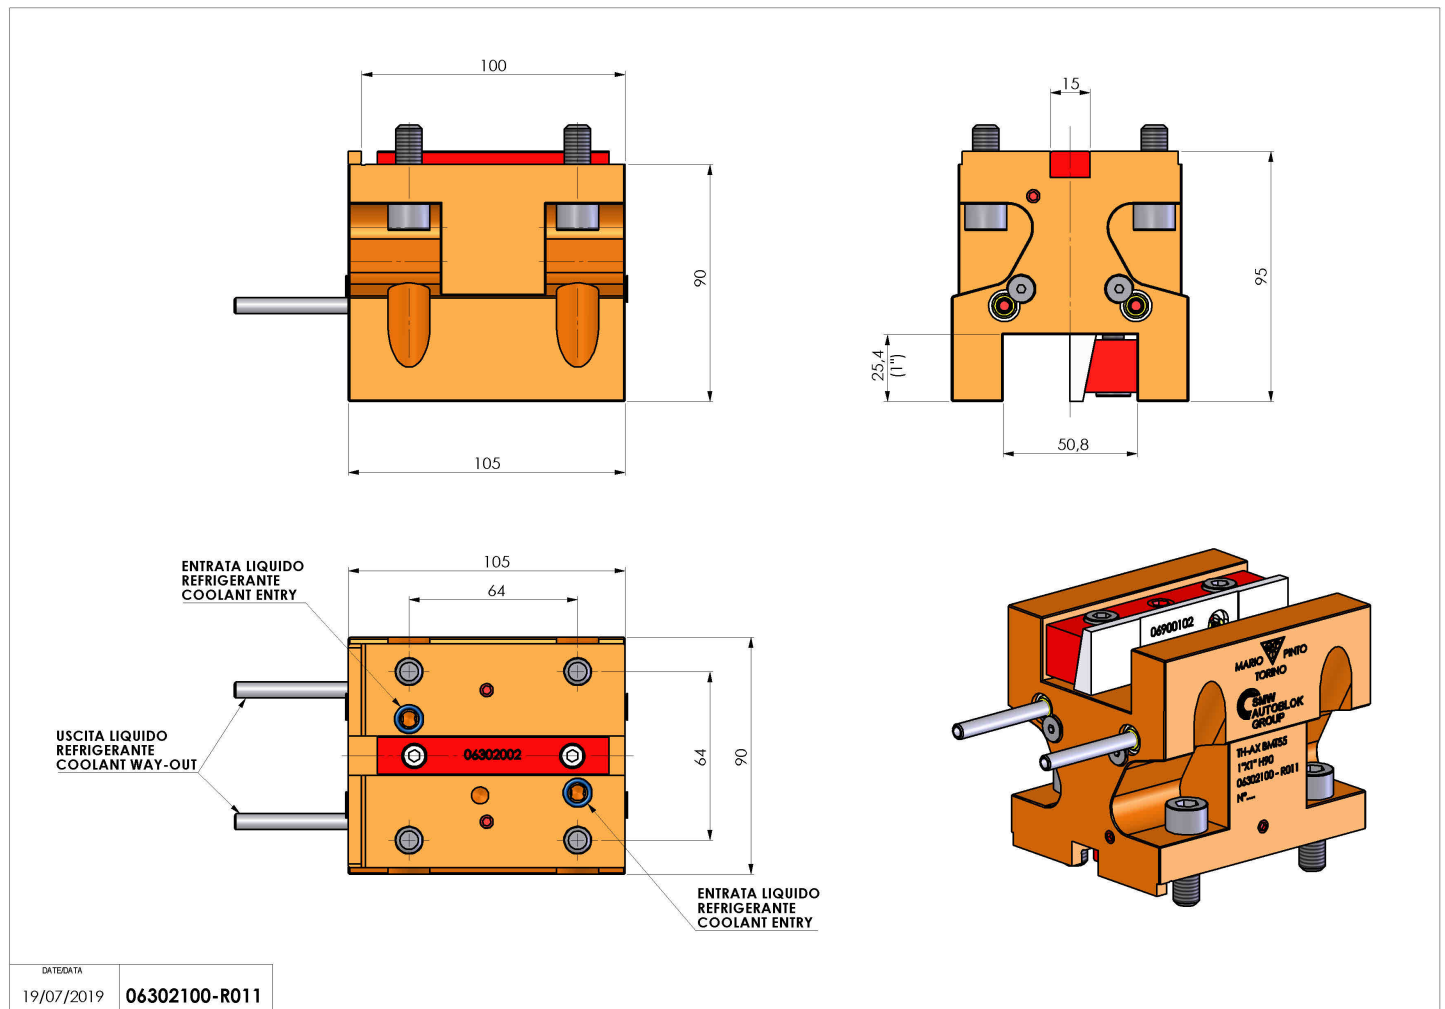

06302100 - TH-AX BMT55 1"X1" H90

Tipo	TH-AX Portautensili statico assiale
Attacco	BMT 55
Uscita utensile	TH assiale 1"x1"
Raffreddamento	Refrigerazione esterna
H [mm]	90

Accessori	N.D.
Note	N.D.
Note per il montaggio	N.D.

Verificare sempre gli ingombri del portautensile in torretta

DATE/DATE	19/07/2019
06302100-R011	

Salvo modifiche tecniche