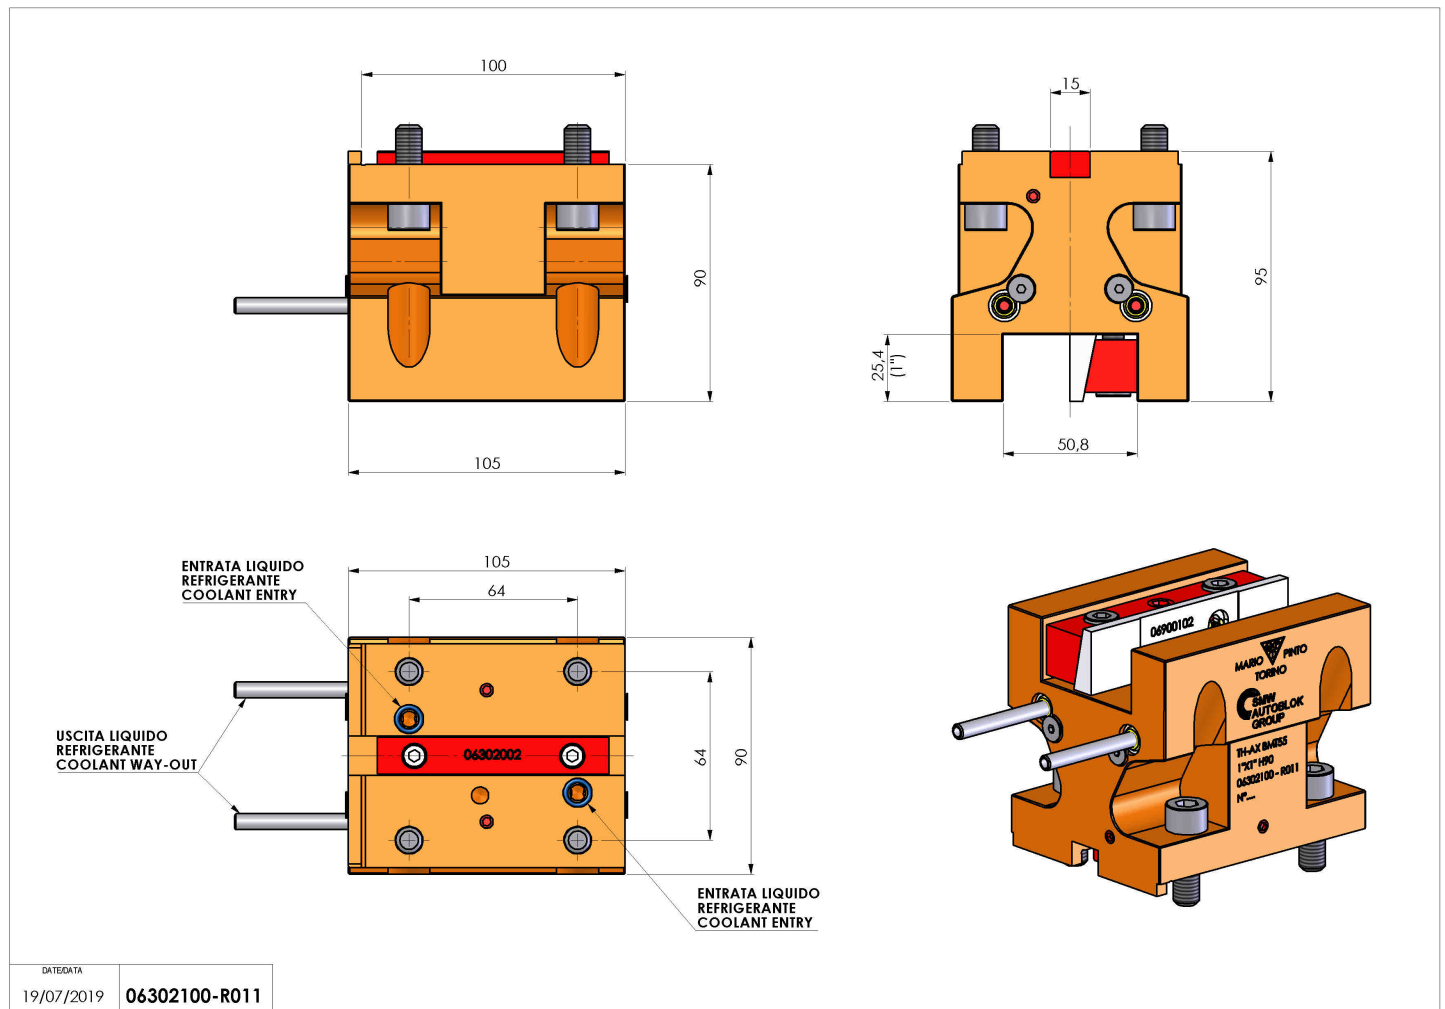

06302100 - TH-AX BMT55 1"X1" H90

Tipo	TH-AX Portautensili statico assiale
Attacco	BMT 55
Uscita utensile	TH assiale 1"x1"
Raffreddamento	Refrigerazione esterna
H [mm]	90

Accessori	N.D.
Note	N.D.
Note per il montaggio	N.D.

Verificare sempre gli ingombri del portautensile in torretta

DATE/DATE	19/07/2019
	06302100-R011

Salvo modifiche tecniche