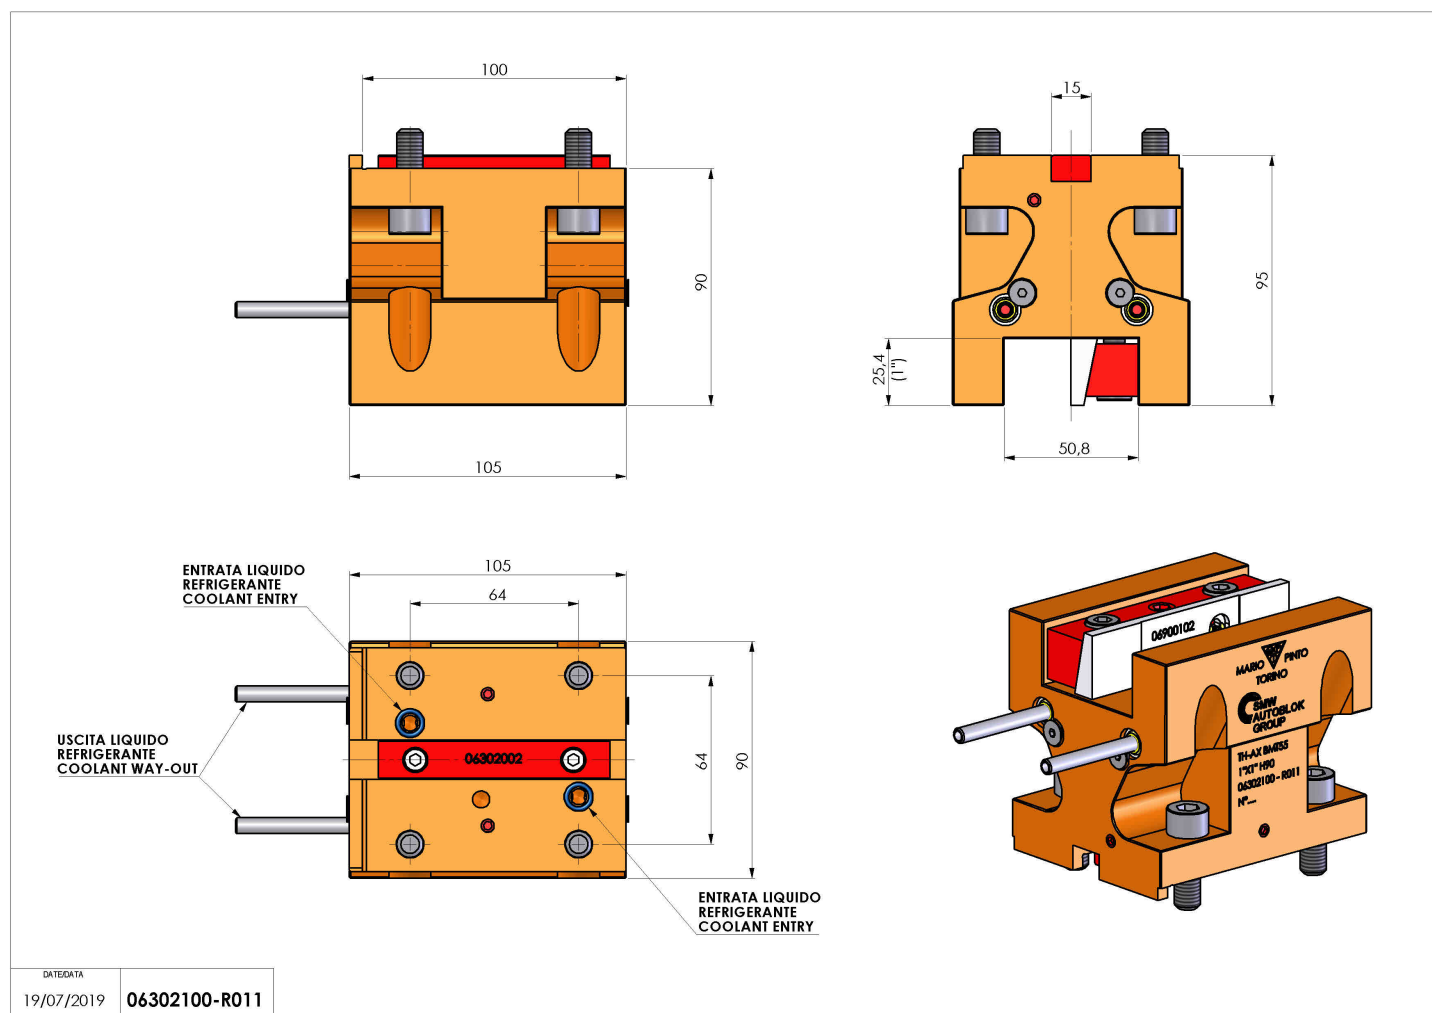

06302100 - TH-AX BMT55 1"X1" H90

Tipo	TH-AX Portautensili statico assiale
Attacco	BMT 55
Uscita utensile	TH assiale 1"x1"
Raffreddamento	Refrigerazione esterna
H [mm]	90

Accessori	N.D.
Note	N.D.
Note per il montaggio	N.D.

Verificare sempre gli ingombri del portautensile in torretta

DATE/DATE
19/07/2019 06302100-R011

Salvo modifiche tecniche