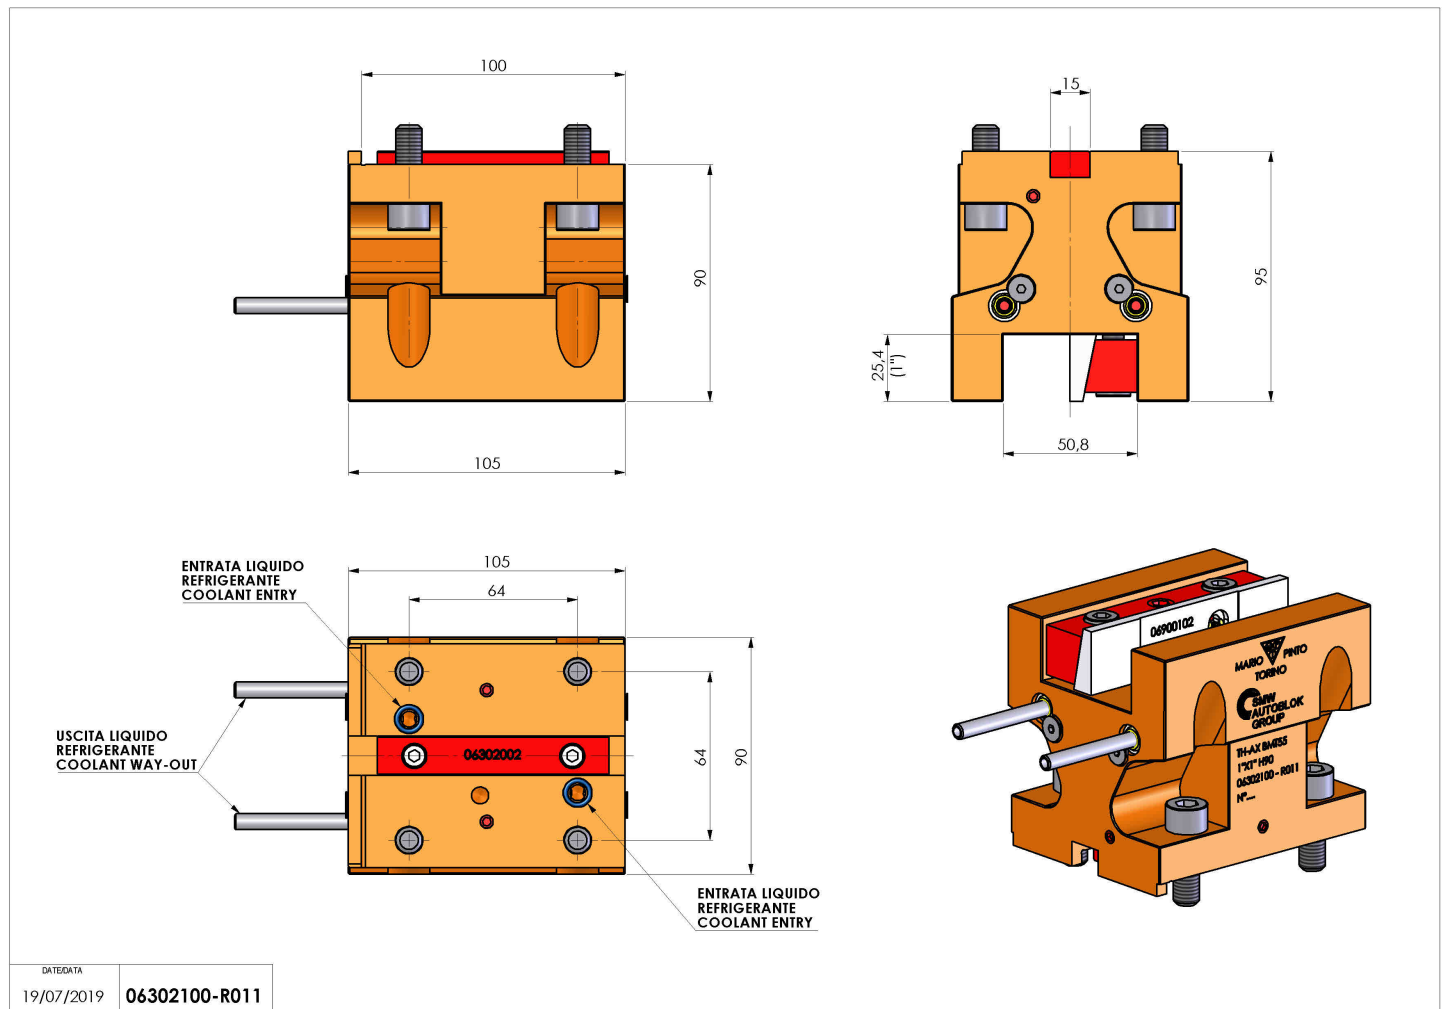

06302100 - TH-AX BMT55 1"X1" H90

Tipo	TH-AX Portautensili statico assiale
Attacco	BMT 55
Uscita utensile	TH assiale 1"x1"
Raffreddamento	Refrigerazione esterna
H [mm]	90

Accessori	N.D.
Note	N.D.
Note per il montaggio	N.D.

Verificare sempre gli ingombri del portautensile in torretta

Salvo modifiche tecniche