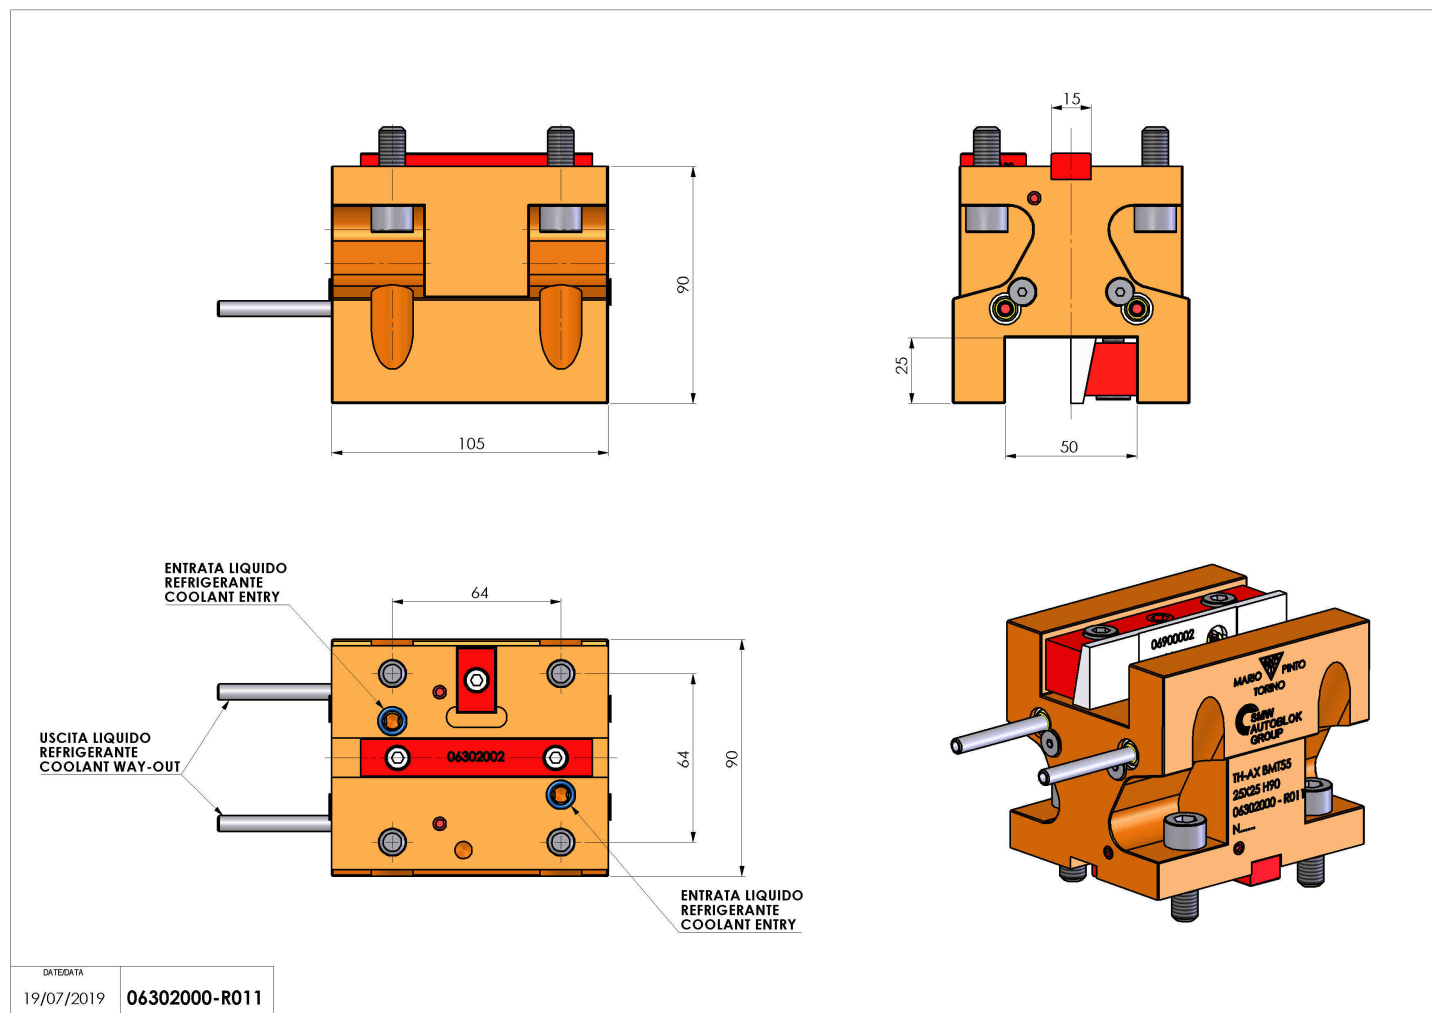

## 06302000 - TH-AX BMT55 25X25 H90

**Tipo** TH-AX  
Portautensili statico assiale

**Attacco** BMT 55

**Uscita utensile** TH assiale 25x25

**Raffreddamento** Refrigerazione esterna

**H [mm]** 90

**Accessori** N.D.

**Note** N.D.

**Note per il montaggio** N.D.

Verificare sempre gli ingombri del portautensile in torretta

Salvo modifiche tecniche