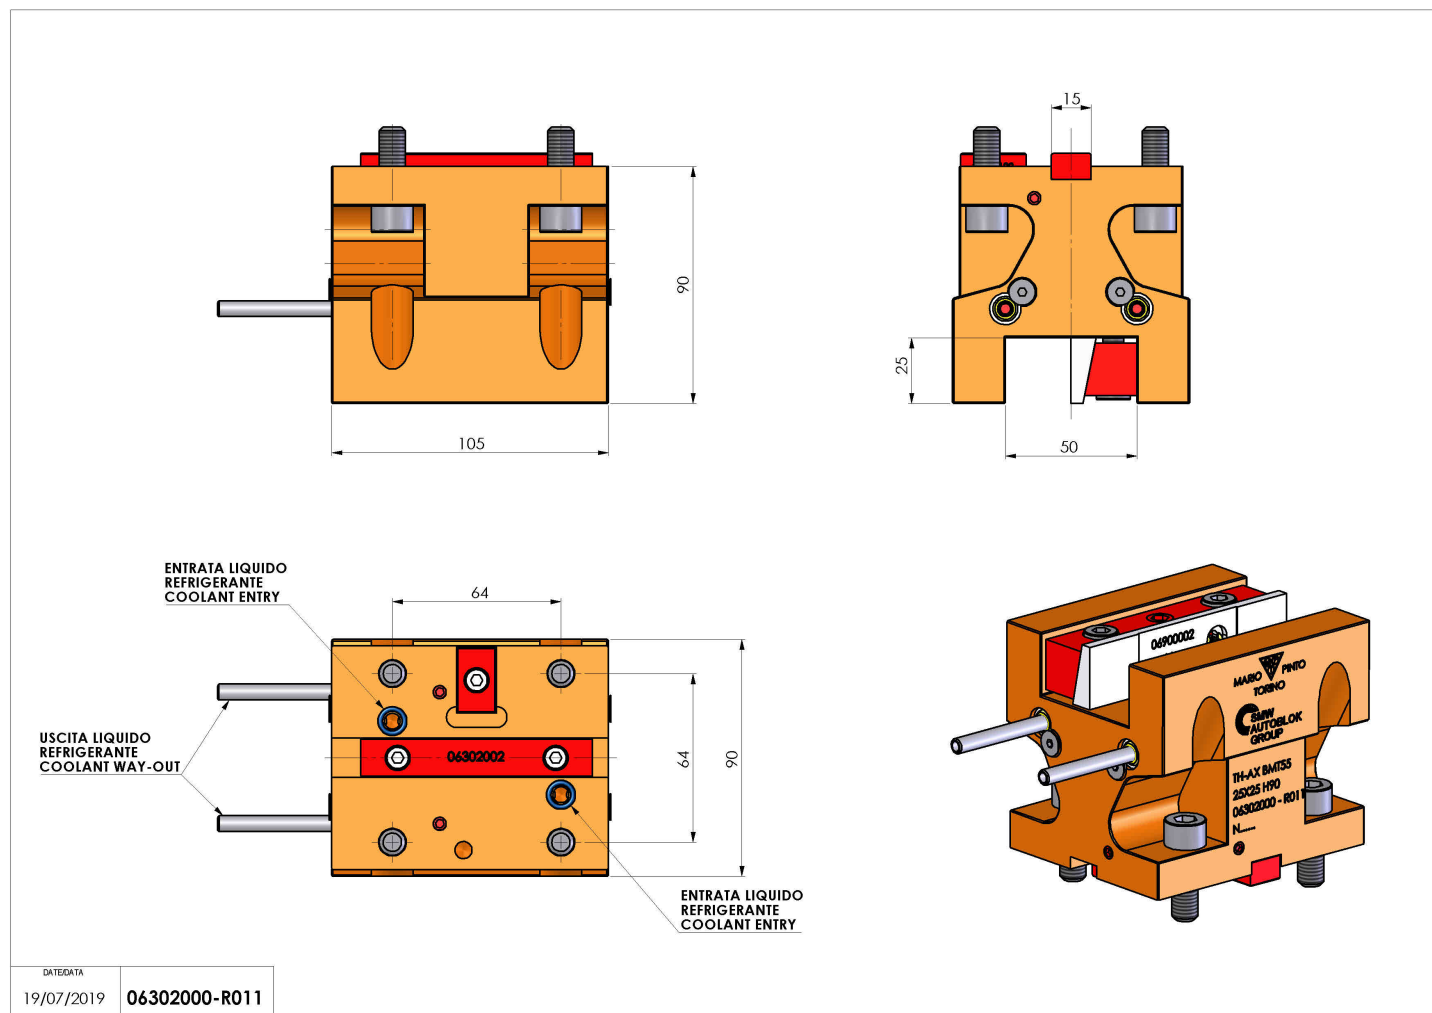

06302000 - TH-AX BMT55 25X25 H90

Tipo	TH-AX Portautensili statico assiale
Attacco	BMT 55
Uscita utensile	TH assiale 25x25
Raffreddamento	Refrigerazione esterna
H [mm]	90

Accessori	N.D.
Note	N.D.
Note per il montaggio	N.D.

Verificare sempre gli ingombri del portautensile in torretta

Salvo modifiche tecniche

DATE/DATE	19/07/2019	06302000-R011
-----------	------------	---------------