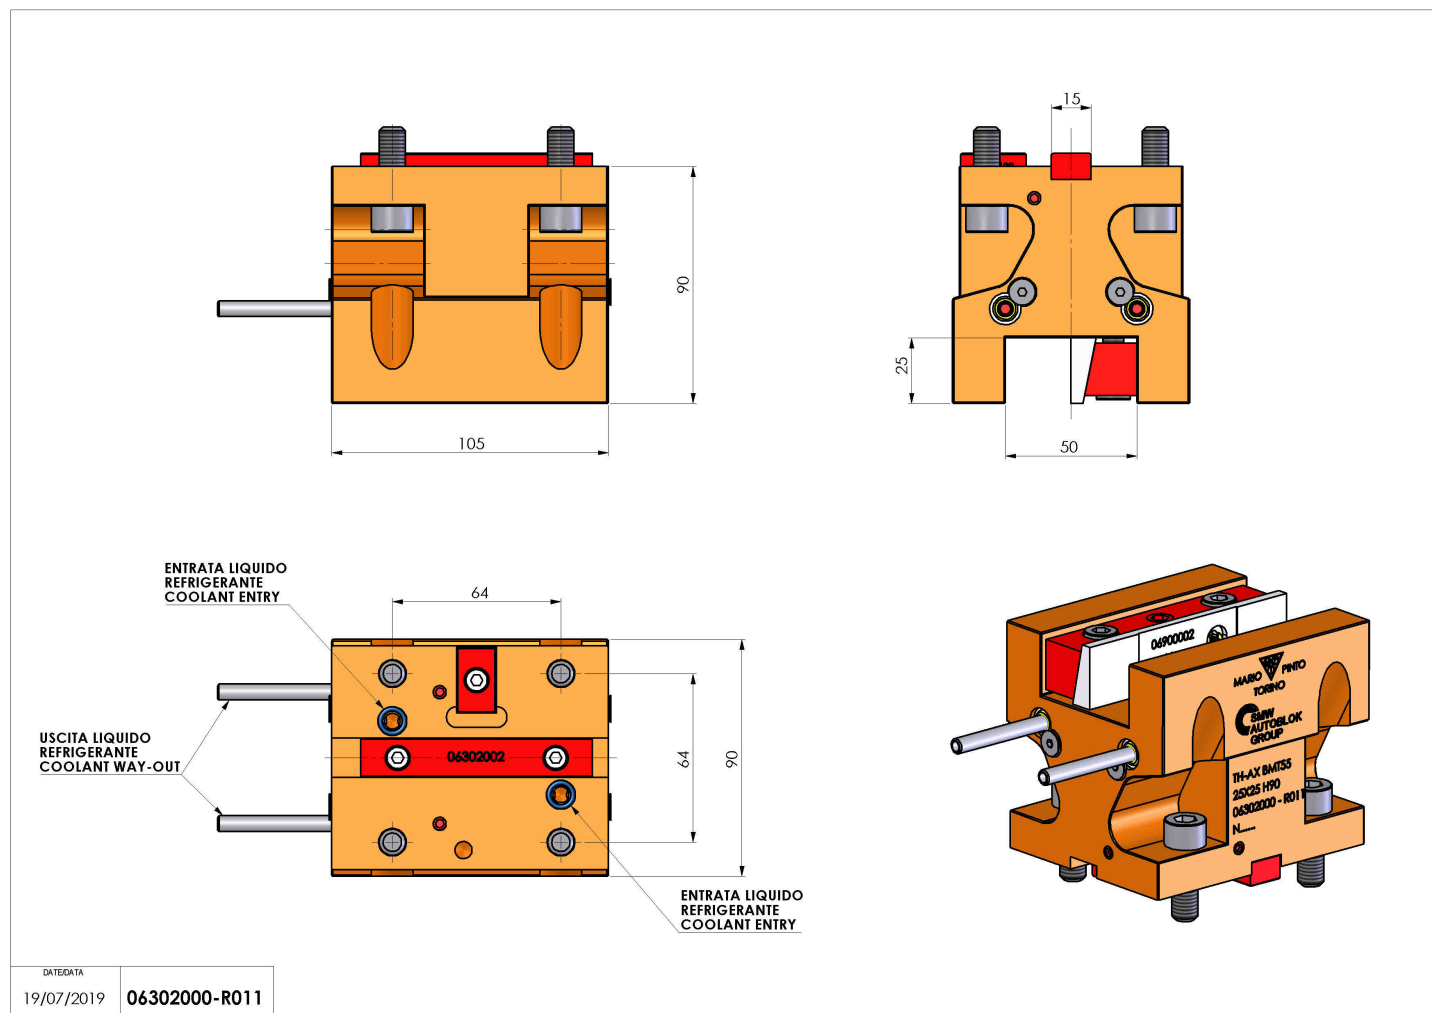

06302000 - TH-AX BMT55 25X25 H90

Tipo TH-AX
Portautensili statico assiale

Attacco BMT 55

Uscita utensile TH assiale 25x25

Raffreddamento Refrigerazione esterna

H [mm] 90

Accessori N.D.

Note N.D.

Note per il montaggio N.D.

Verificare sempre gli ingombri del portautensile in torretta

Salvo modifiche tecniche

DATE/DATE
19/07/2019 06302000-R011