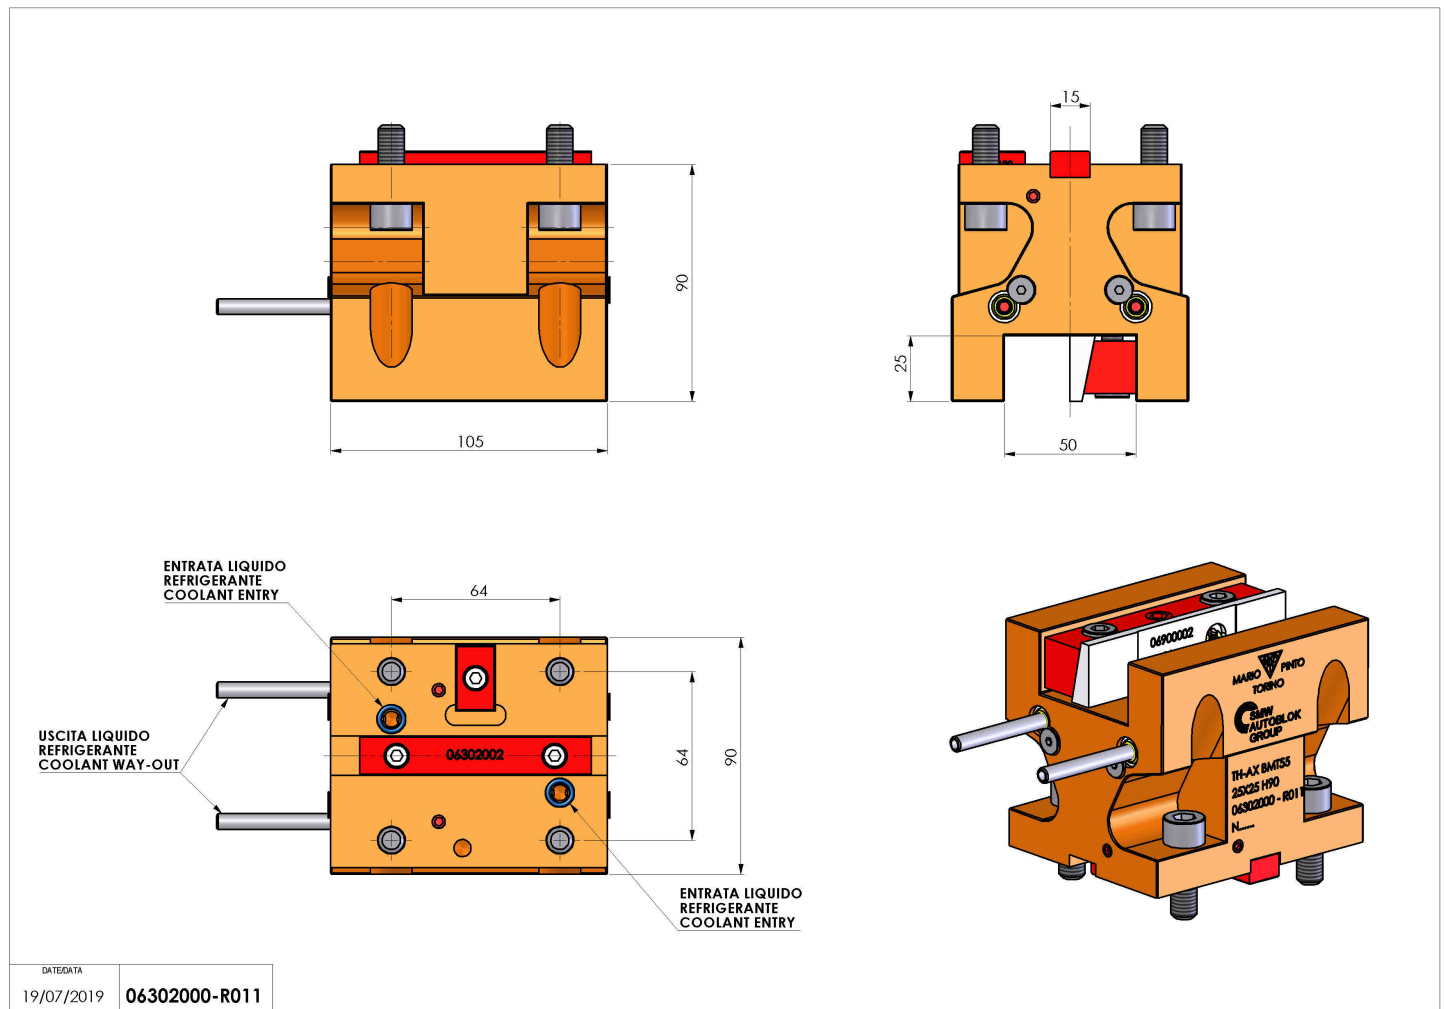

## 06302000 - TH-AX BMT55 25X25 H90

<b>Tipo</b>	TH-AX Portautensili statico assiale
<b>Attacco</b>	BMT 55
<b>Uscita utensile</b>	TH assiale 25x25
<b>Raffreddamento</b>	Refrigerazione esterna
<b>H [mm]</b>	90

<b>Accessori</b>	N.D.
<b>Note</b>	N.D.
<b>Note per il montaggio</b>	N.D.

Verificare sempre gli ingombri del portautensile in torretta

Salvo modifiche tecniche