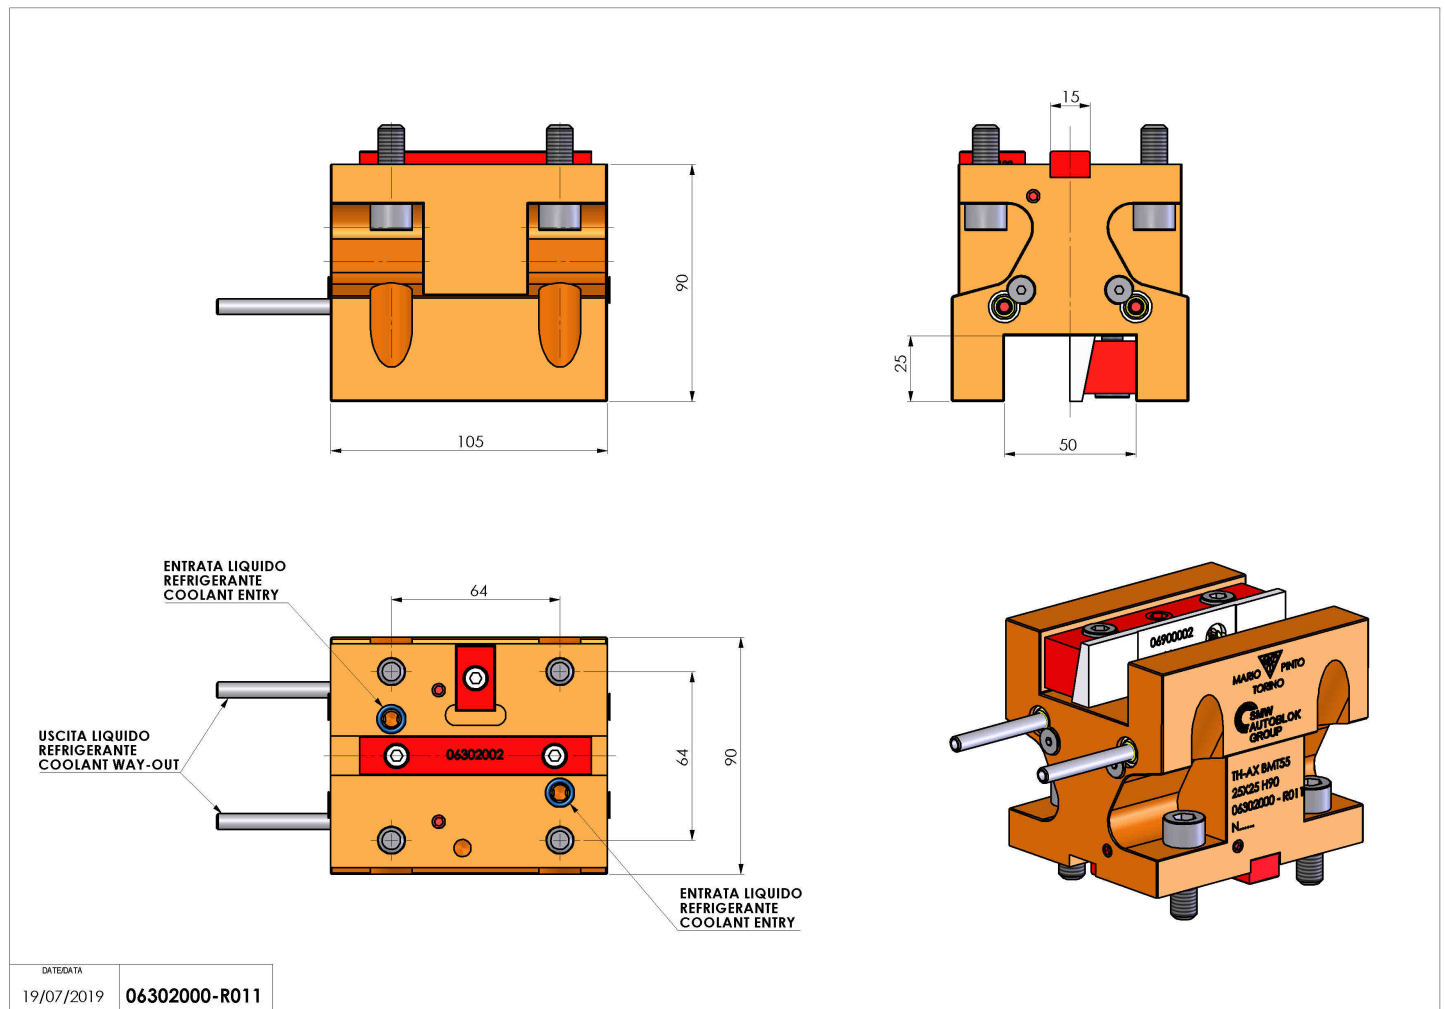

## 06302000 - TH-AX BMT55 25X25 H90

<b>Tipo</b>	TH-AX Portautensili statico assiale
<b>Attacco</b>	BMT 55
<b>Uscita utensile</b>	TH assiale 25x25
<b>Raffreddamento</b>	Refrigerazione esterna
<b>H [mm]</b>	90

<b>Accessori</b>	N.D.
<b>Note</b>	N.D.
<b>Note per il montaggio</b>	N.D.

Verificare sempre gli ingombri del portautensile in torretta

DATE/DATE	19/07/2019	06302000-R011
-----------	------------	---------------