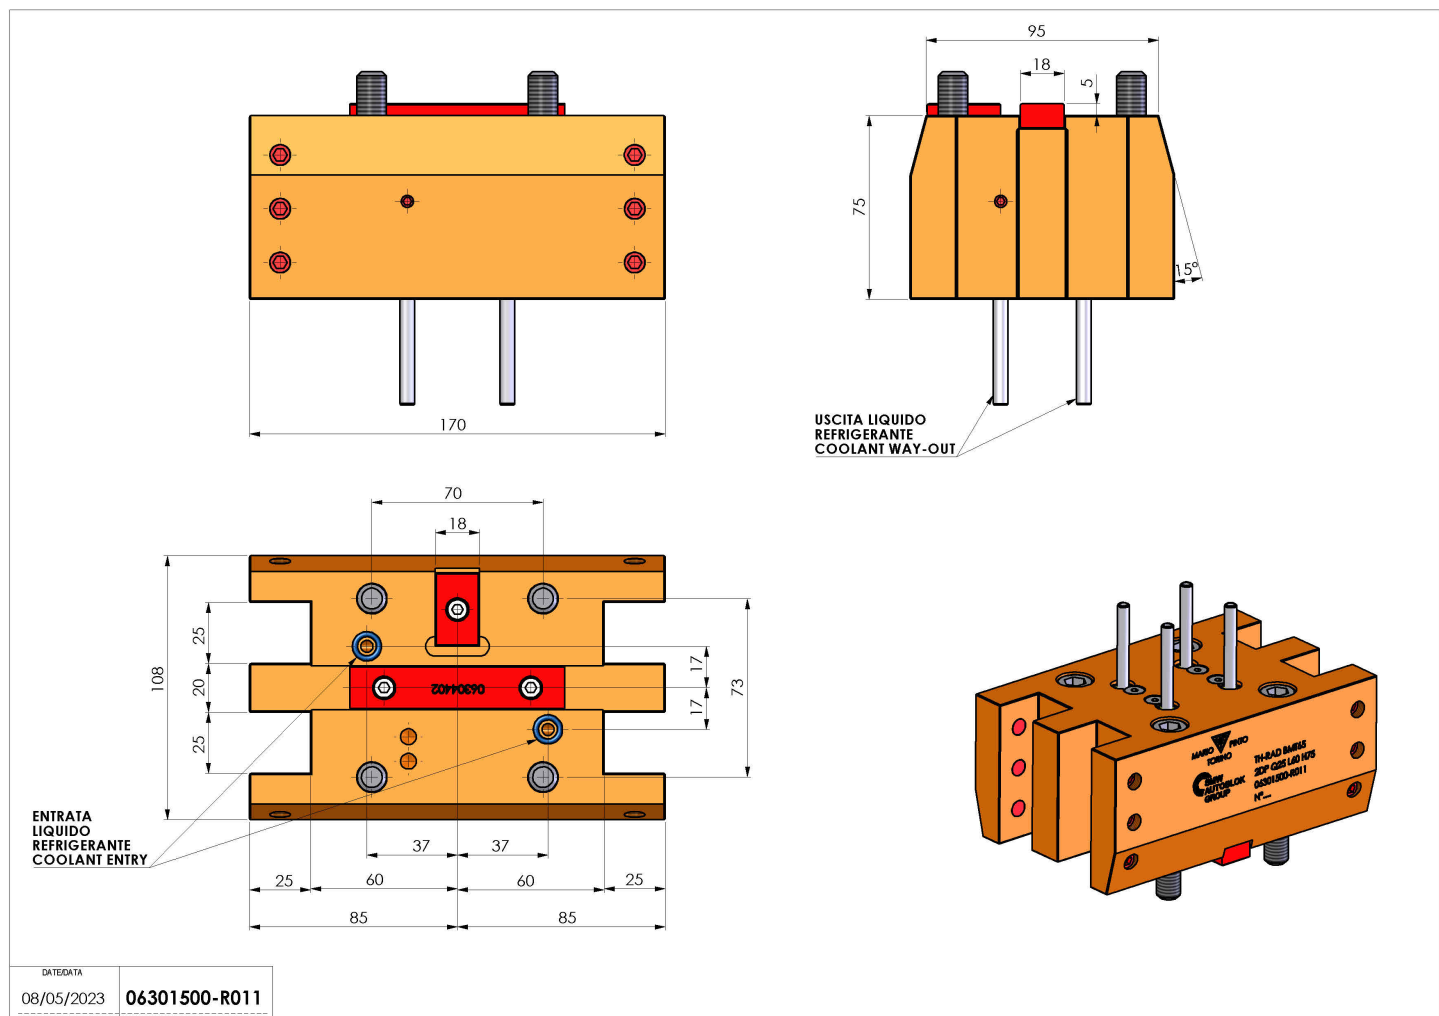

06301500 - TH-RAD BMT65 2DP Q25 L60 H75

Tipo	TH-RAD Portautensili statico radiale
Attacco	BMT 65
Uscita utensile	TH radiale 25x25
Raffreddamento	Refrigerazione esterna
H [mm]	75

Accessori	N.D.
Note	N.D.
Note per il montaggio	N.D.

Verificare sempre gli ingombri del portautensile in torretta

DATE/DATE	08/05/2023
PART NUMBER	06301500-R011

Salvo modifiche tecniche