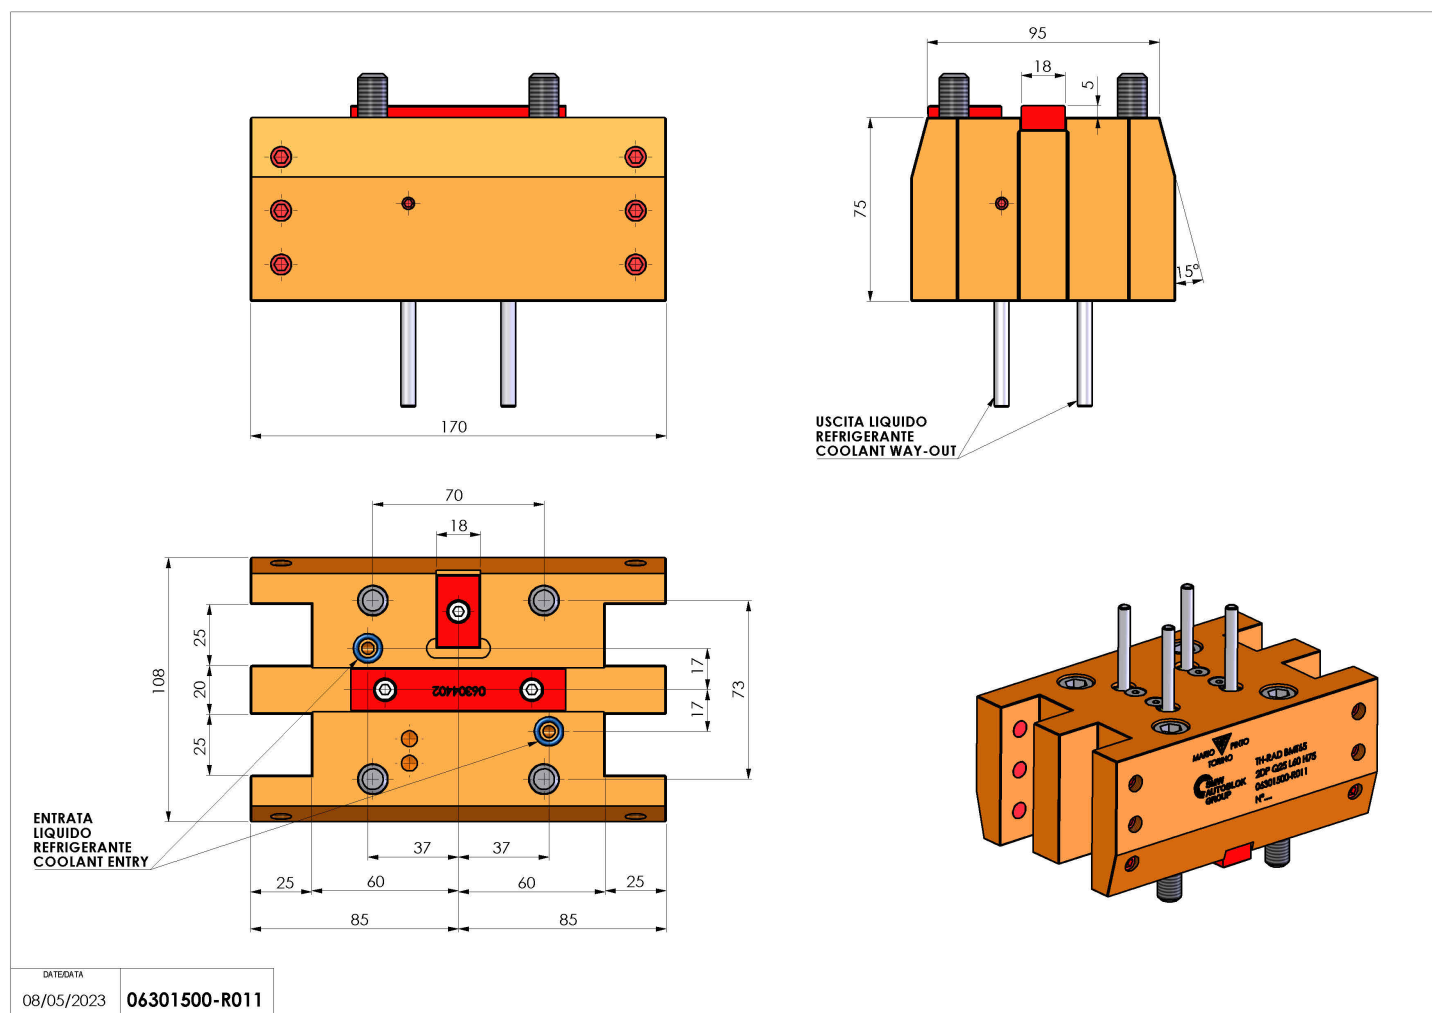

06301500 - TH-RAD BMT65 2DP Q25 L60 H75

Tipo	TH-RAD Portautensili statico radiale
Attacco	BMT 65
Uscita utensile	TH radiale 25x25
Raffreddamento	Refrigerazione esterna
H [mm]	75

Accessori	N.D.
Note	N.D.
Note per il montaggio	N.D.

Verificare sempre gli ingombri del portautensile in torretta

Salvo modifiche tecniche