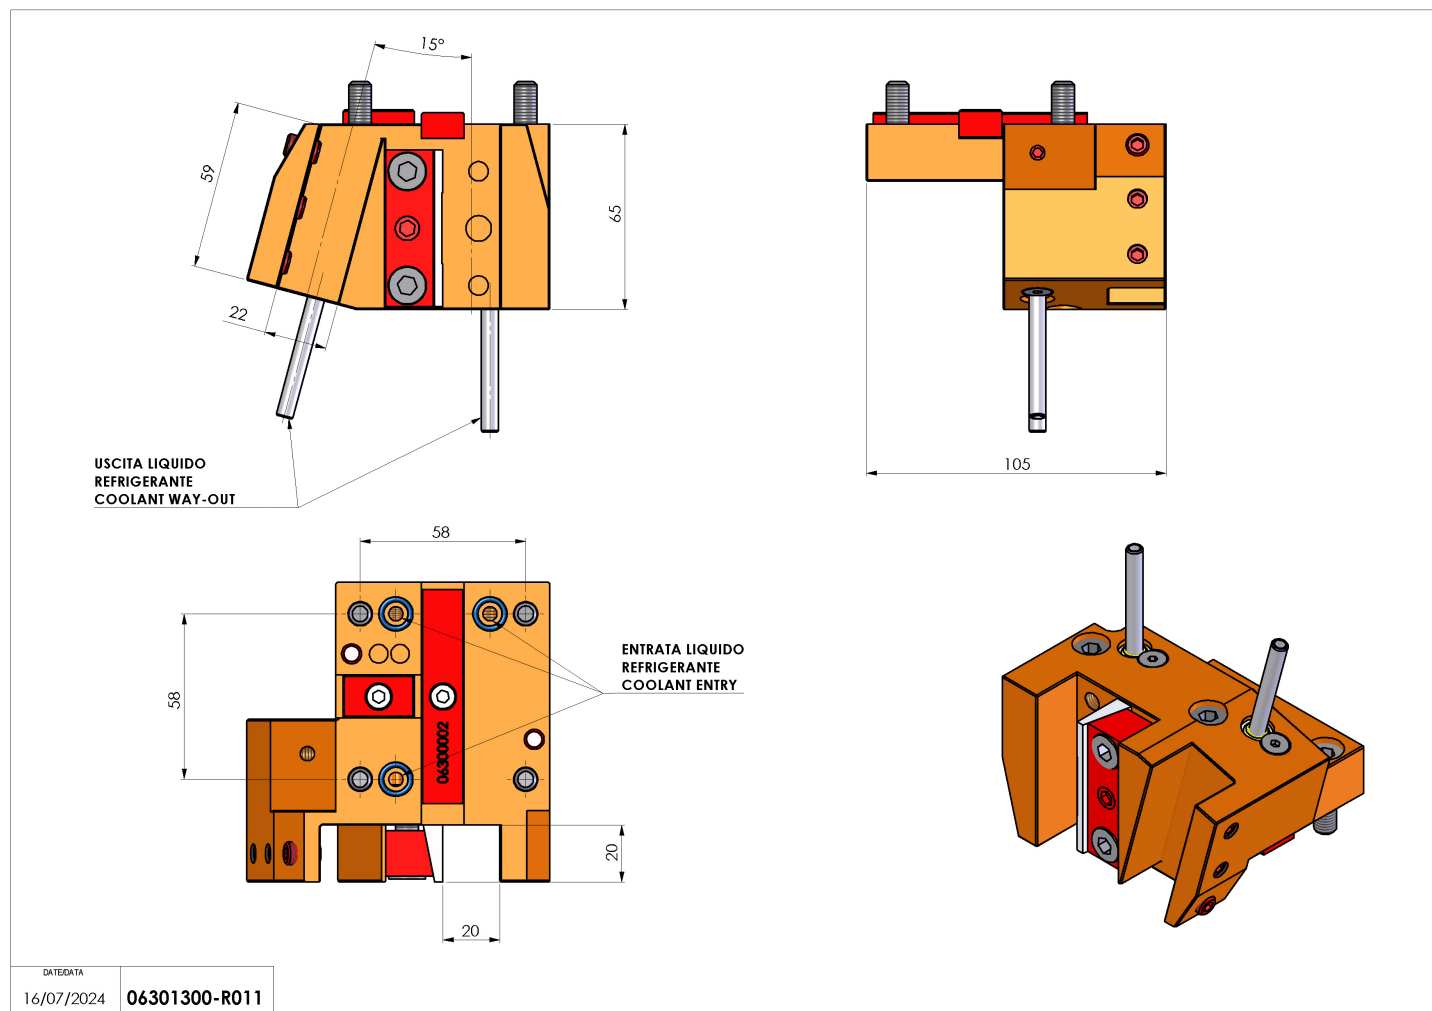

06301300 - TH-RAD BMT45 Q20 DP15 H65

Tipo	TH-RAD Portautensili statico radiale
Attacco	BMT 45
Uscita utensile	TH radiale 20x20
Raffreddamento	Refrigerazione esterna
H [mm]	65

Accessori	N.D.
Note	N.D.
Note per il montaggio	N.D.

Verificare sempre gli ingombri del portautensile in torretta

DATE/DATE
16/07/2024 **06301300-R011**

Salvo modifiche tecniche