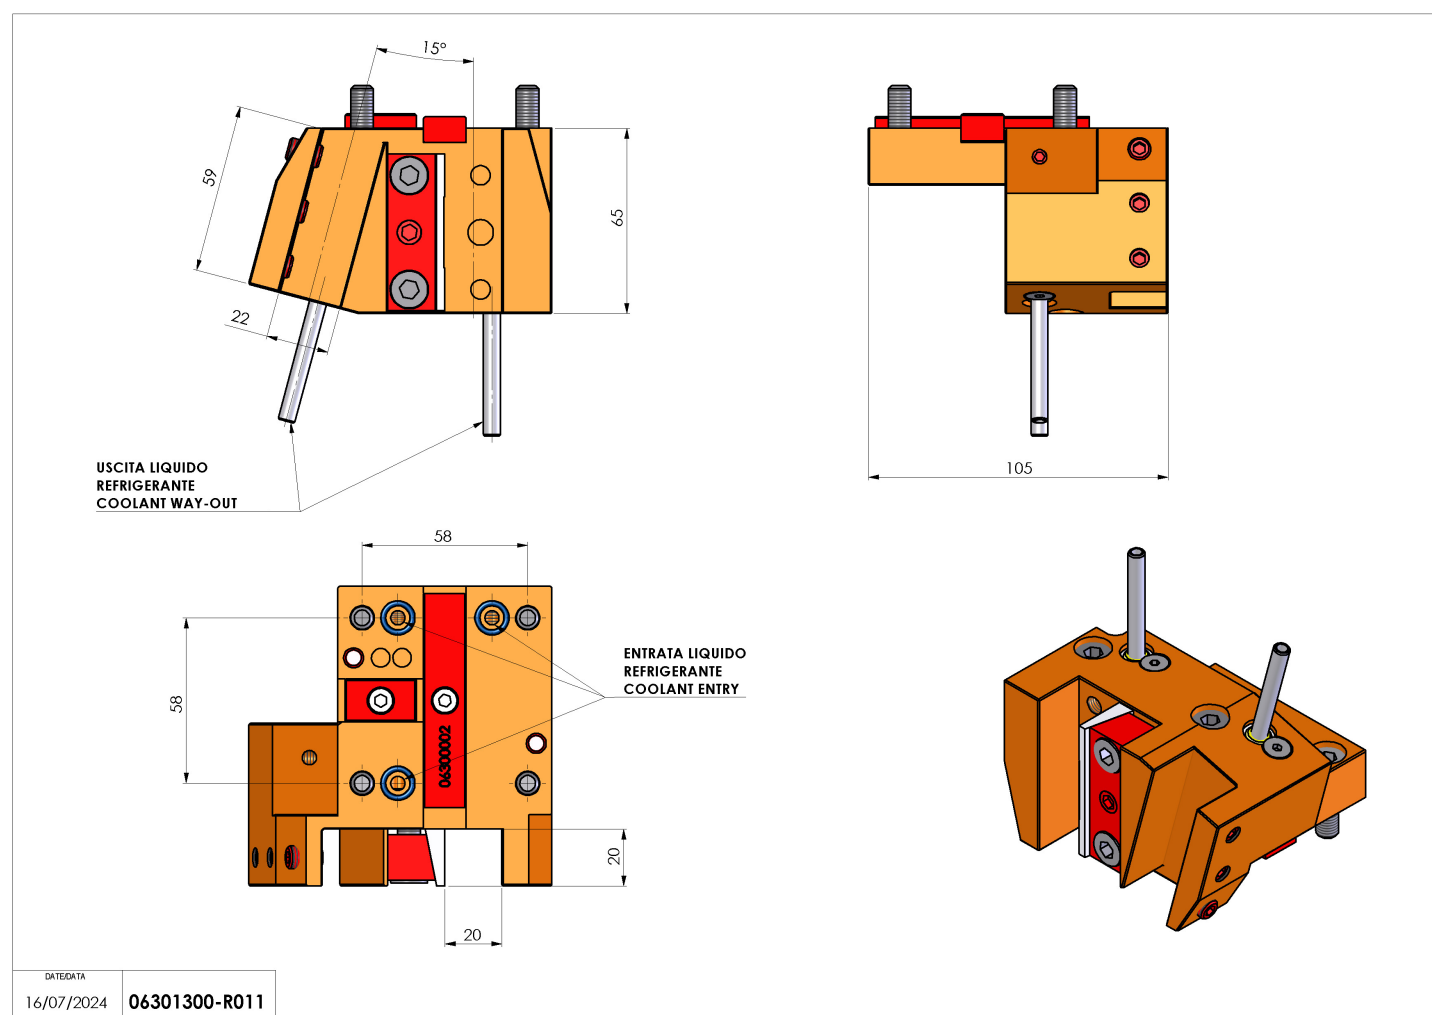

06301300 - TH-RAD BMT45 Q20 DP15 H65

Tipo	TH-RAD Portautensili statico radiale
Attacco	BMT 45
Uscita utensile	TH radiale 20x20
Raffreddamento	Refrigerazione esterna
H [mm]	65

Accessori	N.D.
Note	N.D.
Note per il montaggio	N.D.

Verificare sempre gli ingombri del portautensile in torretta

Salvo modifiche tecniche