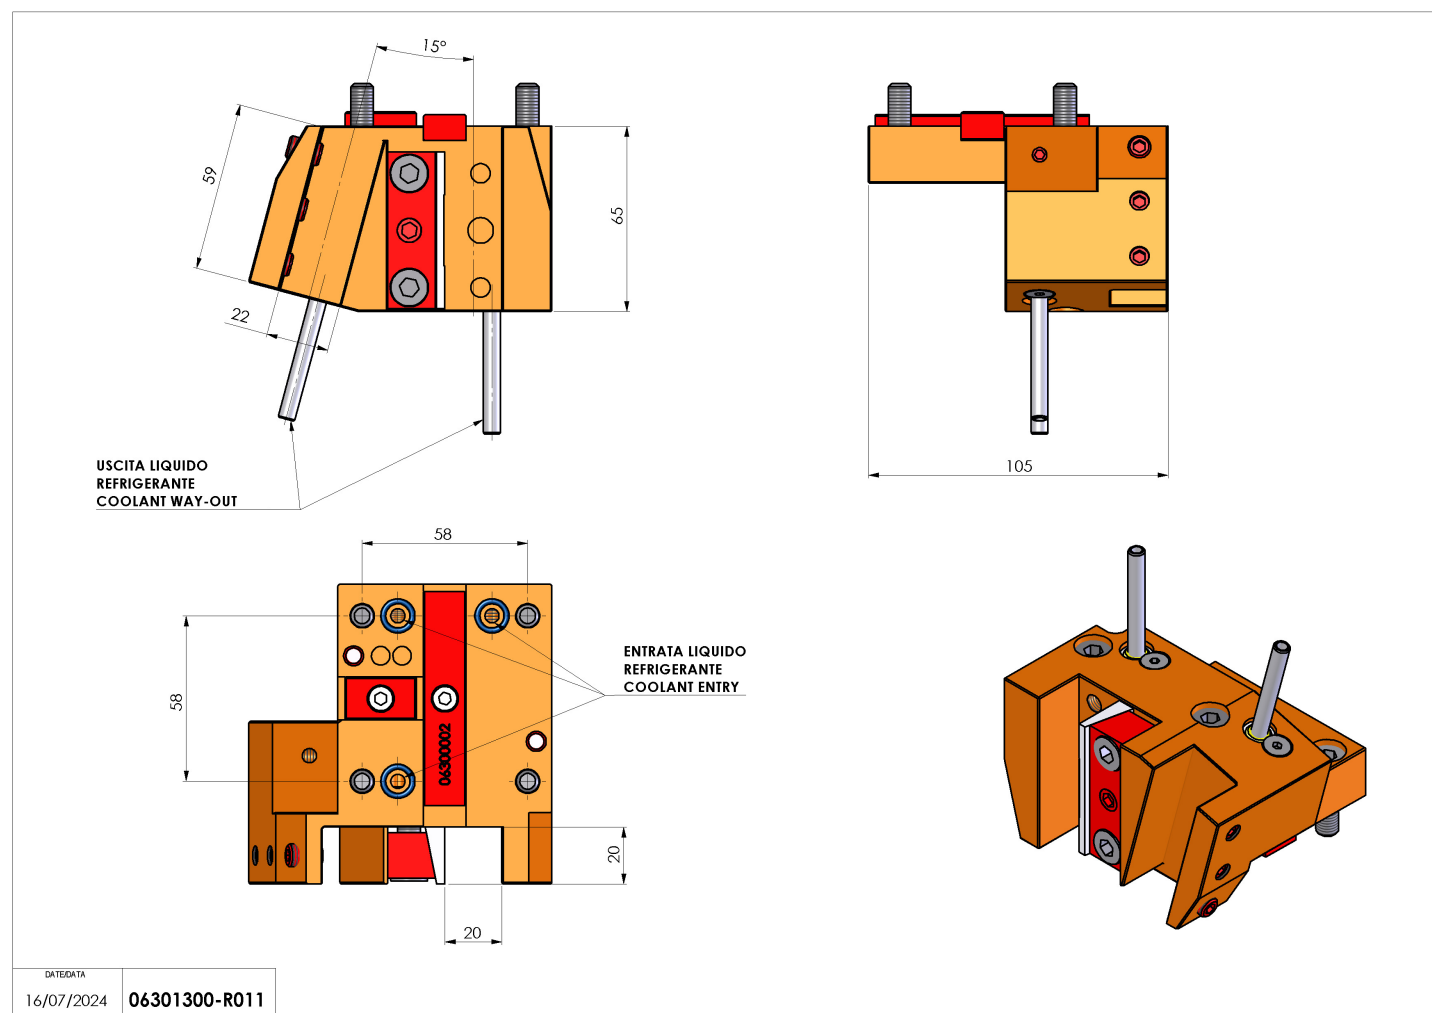

06301300 - TH-RAD BMT45 Q20 DP15 H65

Tipo	TH-RAD Portautensili statico radiale
Attacco	BMT 45
Uscita utensile	TH radiale 20x20
Raffreddamento	Refrigerazione esterna
H [mm]	65

Accessori	N.D.
Note	N.D.
Note per il montaggio	N.D.

Verificare sempre gli ingombri del portautensile in torretta

Salvo modifiche tecniche