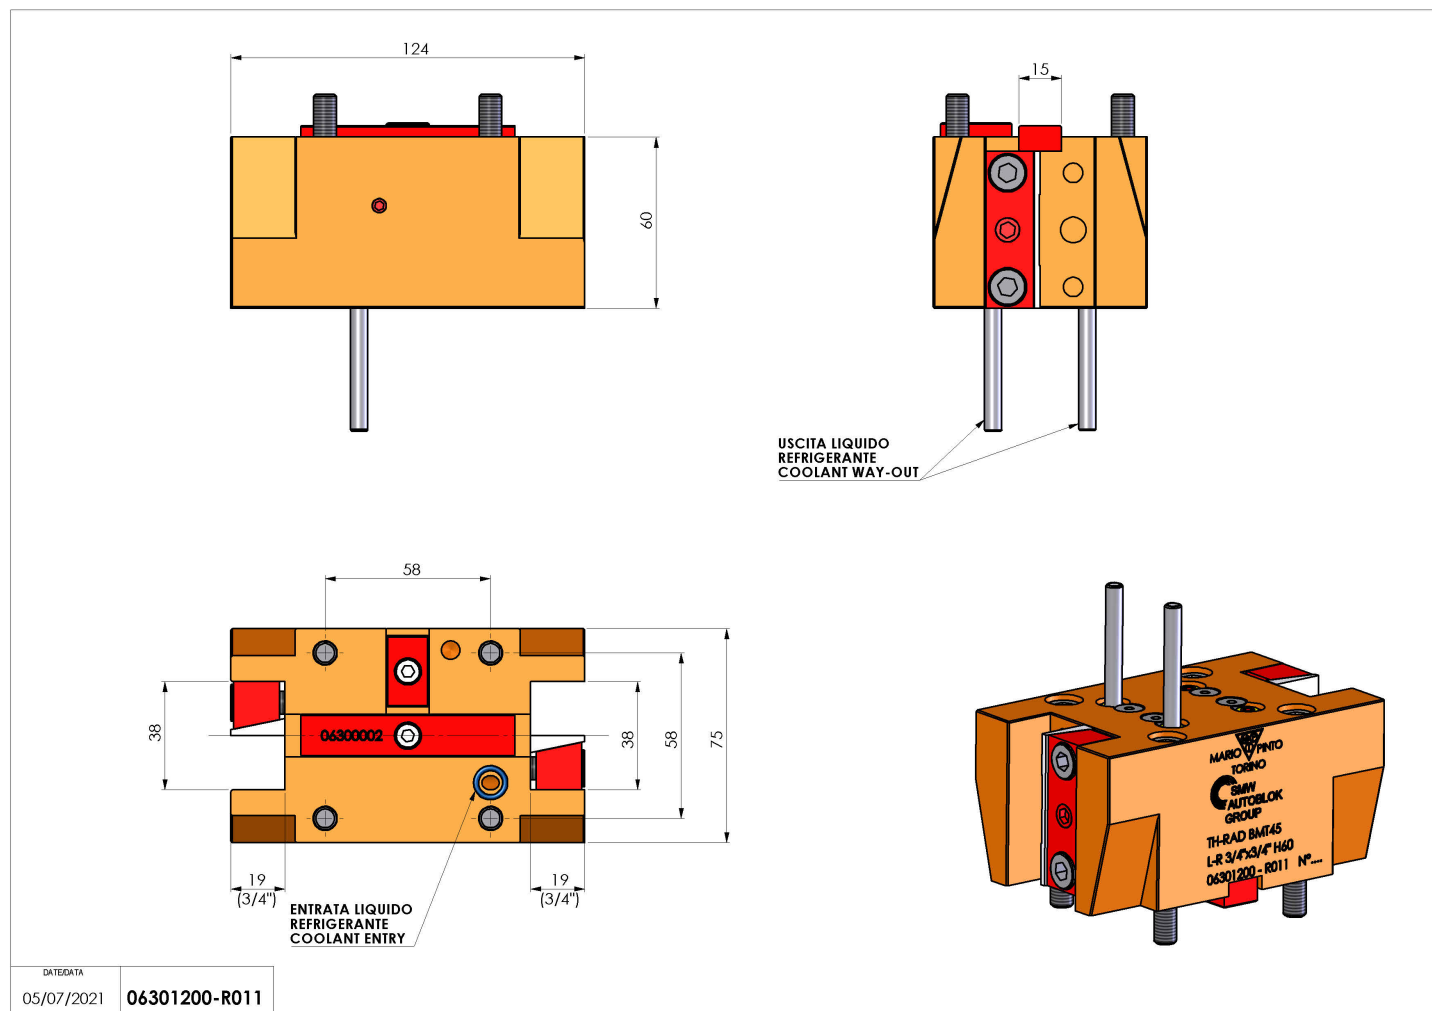

06301200 - TH-RAD BMT45 L-R 3/4"X3/4" H60

Tipo	TH-RAD Portautensili statico radiale
Attacco	BMT 45
Uscita utensile	TH radiale 3/4"x 3/4"
Raffreddamento	Refrigerazione esterna
H [mm]	60

Accessori	N.D.
Note	N.D.
Note per il montaggio	N.D.

Verificare sempre gli ingombri del portautensile in torretta

DATE/DATE	05/07/2021
06301200-R011	

Salvo modifiche tecniche