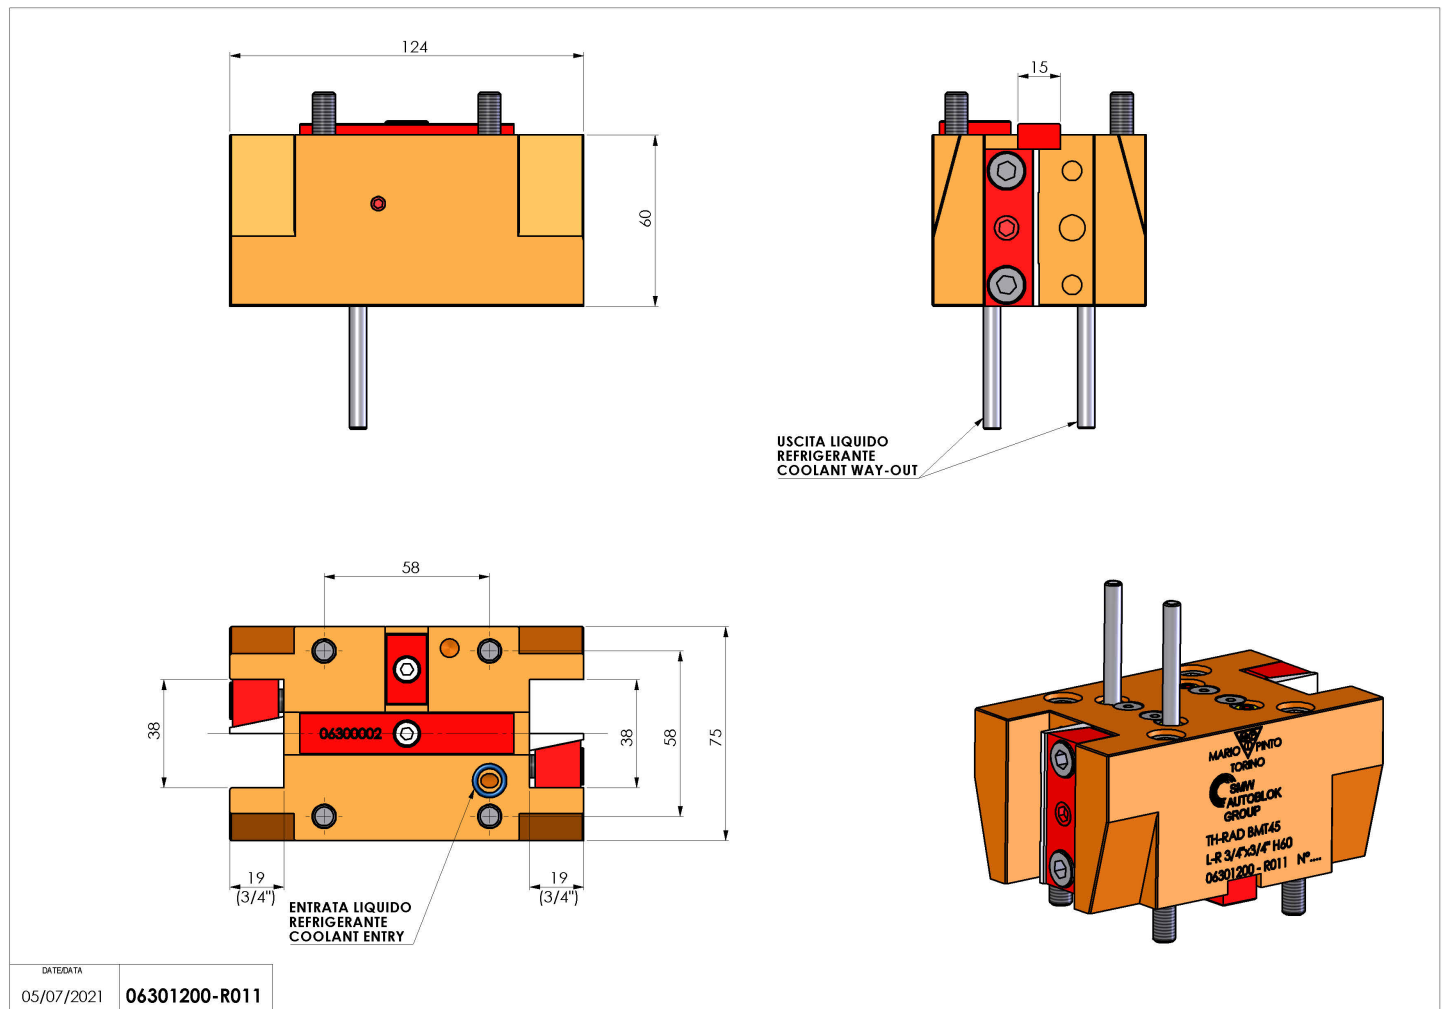

## 06301200 - TH-RAD BMT45 L-R 3/4"X3/4" H60

<b>Tipo</b>	TH-RAD Portautensili statico radiale
<b>Attacco</b>	BMT 45
<b>Uscita utensile</b>	TH radiale 3/4"x 3/4"
<b>Raffreddamento</b>	Refrigerazione esterna
<b>H [mm]</b>	60

<b>Accessori</b>	N.D.
<b>Note</b>	N.D.
<b>Note per il montaggio</b>	N.D.

Verificare sempre gli ingombri del portautensile in torretta

DATE/DATE	05/07/2021
06301200-R011	

Salvo modifiche tecniche