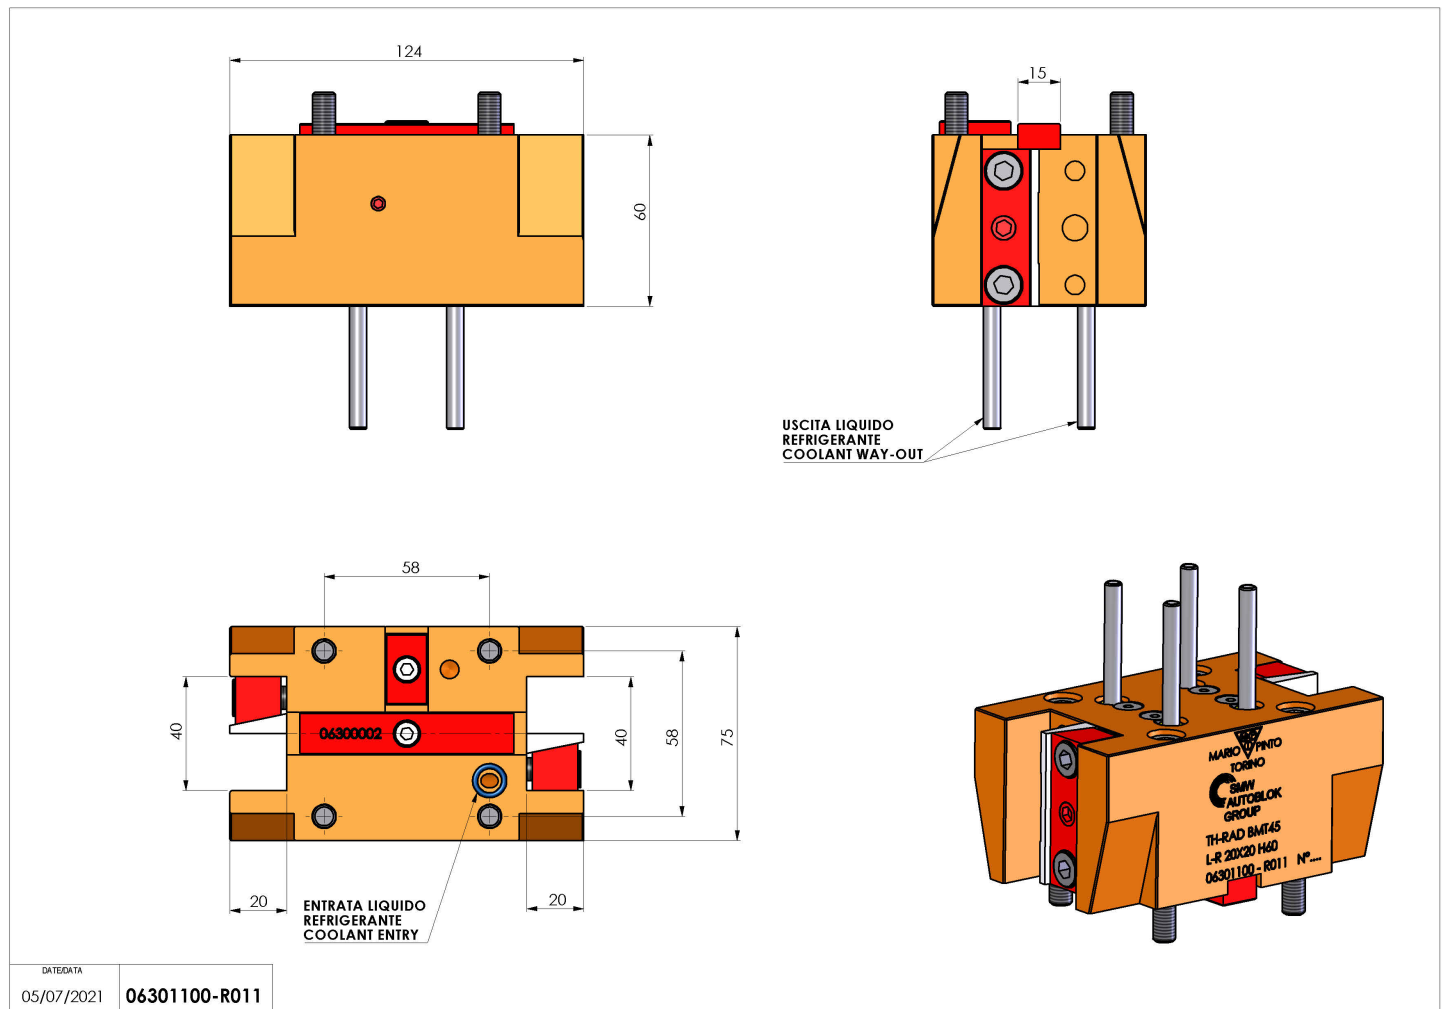

06301100 - TH-RAD BMT45 L-R 20X20 H60

Tipo	TH-RAD Portautensili statico radiale
Attacco	BMT 45
Uscita utensile	TH radiale 20x20
Raffreddamento	Refrigerazione esterna
H [mm]	60

Accessori	N.D.
Note	N.D.
Note per il montaggio	N.D.

Verificare sempre gli ingombri del portautensile in torretta

DATE/ATA	05/07/2021	06301100-R011
----------	------------	---------------

Salvo modifiche tecniche