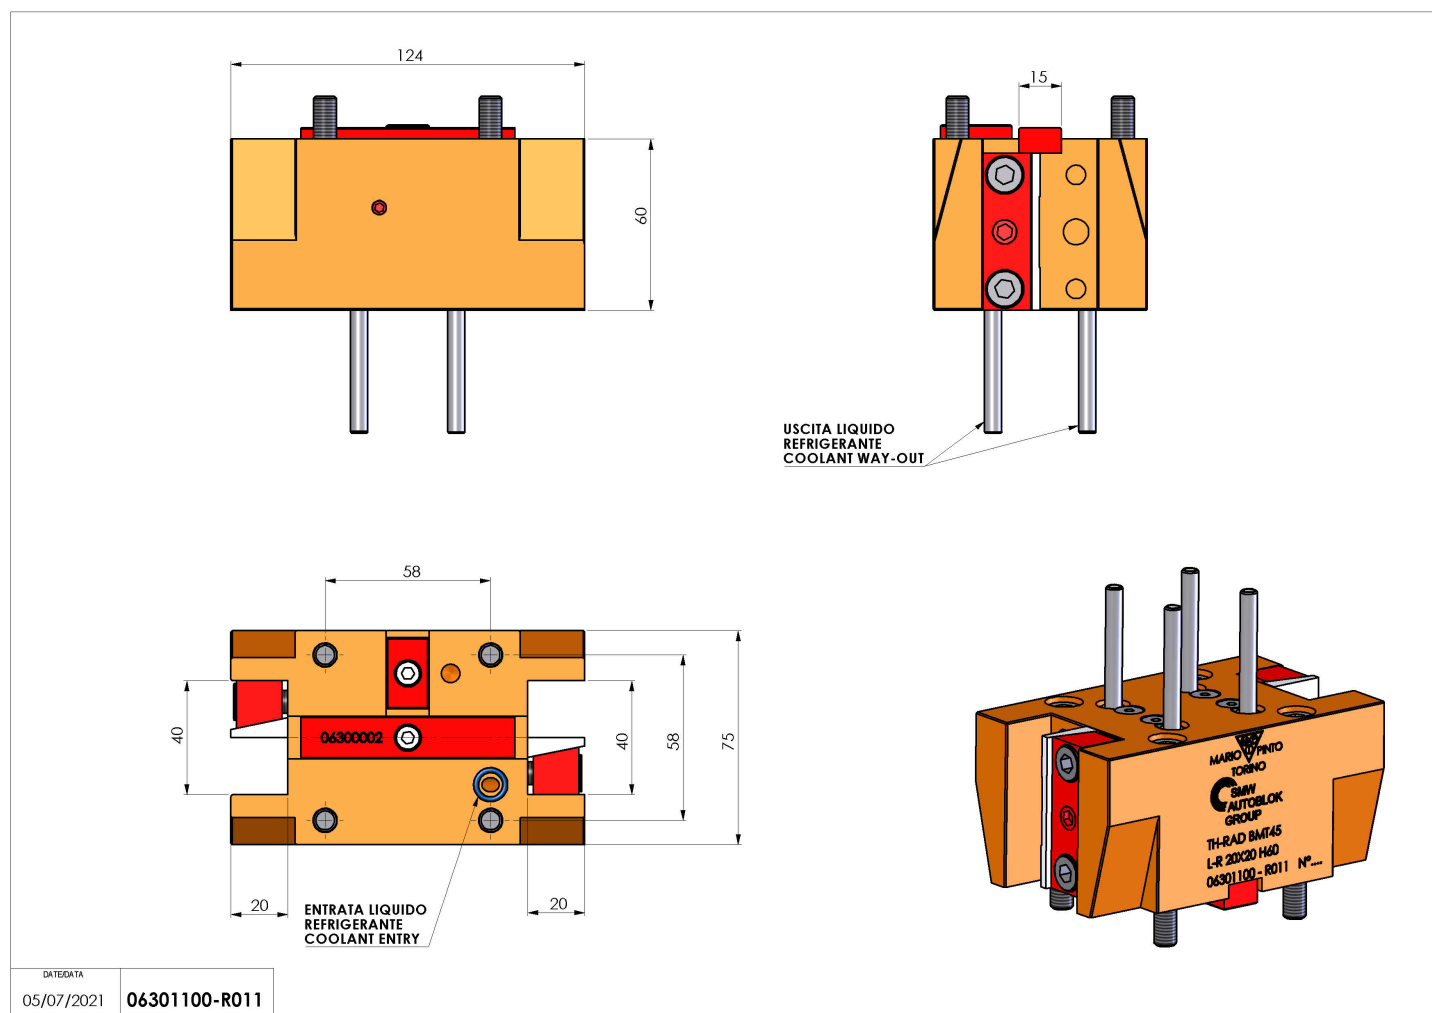

06301100 - TH-RAD BMT45 L-R 20X20 H60

Tipo	TH-RAD Portautensili statico radiale
Attacco	BMT 45
Uscita utensile	TH radiale 20x20
Raffreddamento	Refrigerazione esterna
H [mm]	60

Accessori	N.D.
Note	N.D.
Note per il montaggio	N.D.

Verificare sempre gli ingombri del portautensile in torretta

DATE/DATE
05/07/2021 06301100-R011

Salvo modifiche tecniche