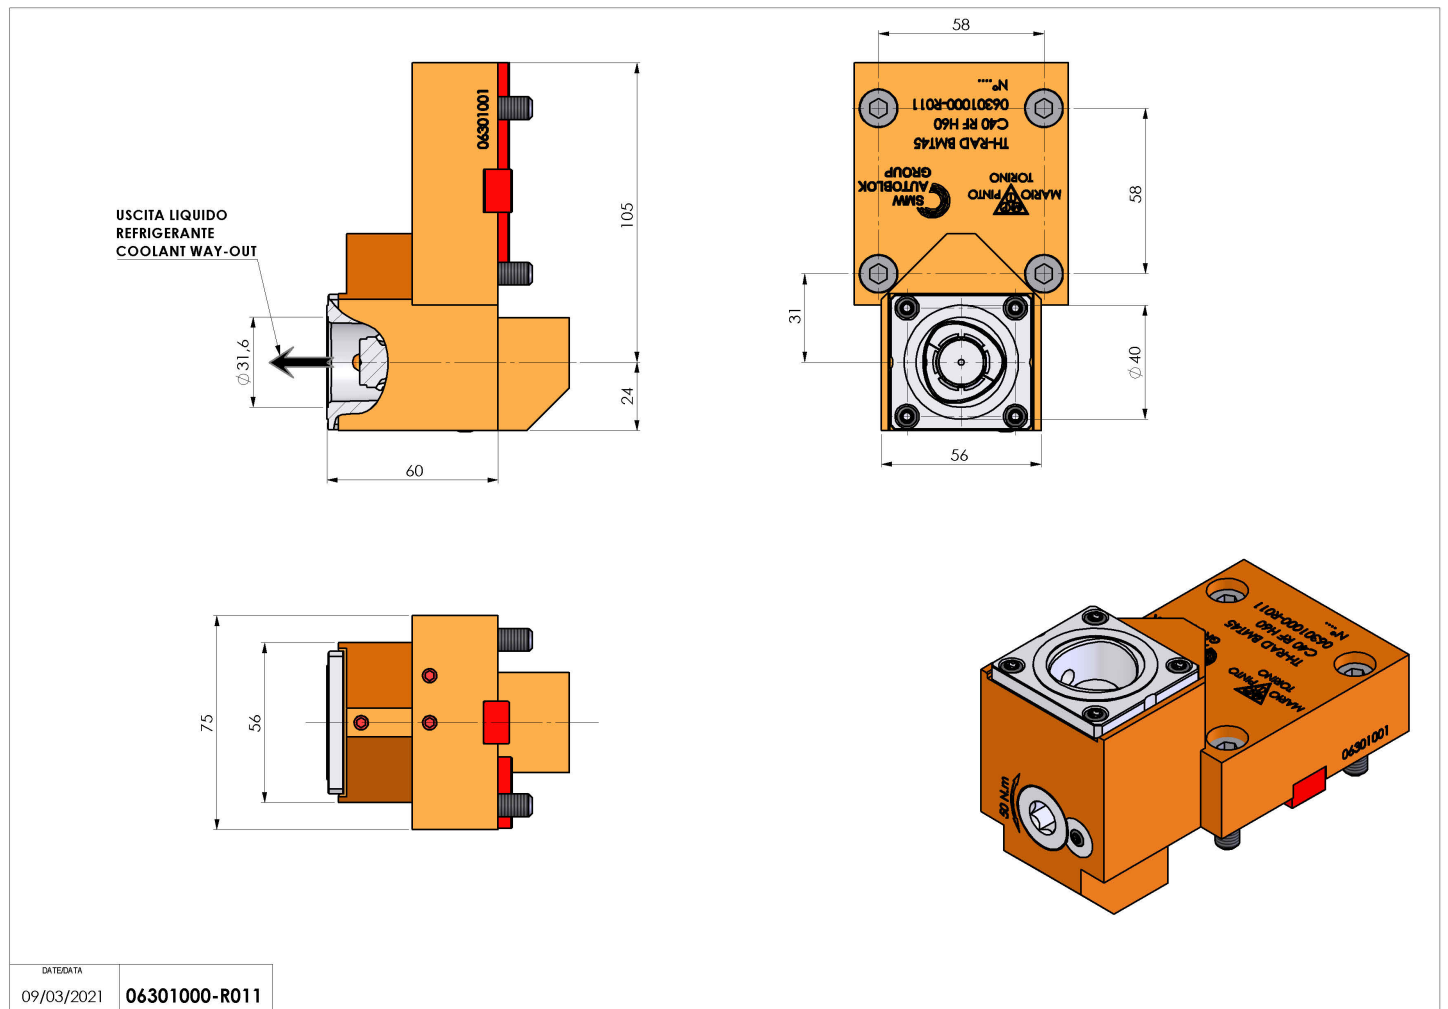

## 06301000 - TH-RAD BMT45 C40 RF H52

<b>Tipo</b>	TH-RAD Portautensili statico radiale
<b>Attacco</b>	BMT 45
<b>Uscita utensile</b>	Poligonale C40 ISO 26623-1
<b>Raffreddamento</b>	Refrigerazione interna
<b>H [mm]</b>	60

<b>Accessori</b>	N.D.
<b>Note</b>	N.D.
<b>Note per il montaggio</b>	N.D.

Verificare sempre gli ingombri del portautensile in torretta

DATE/ATA	09/03/2021	06301000-R011
----------	------------	---------------