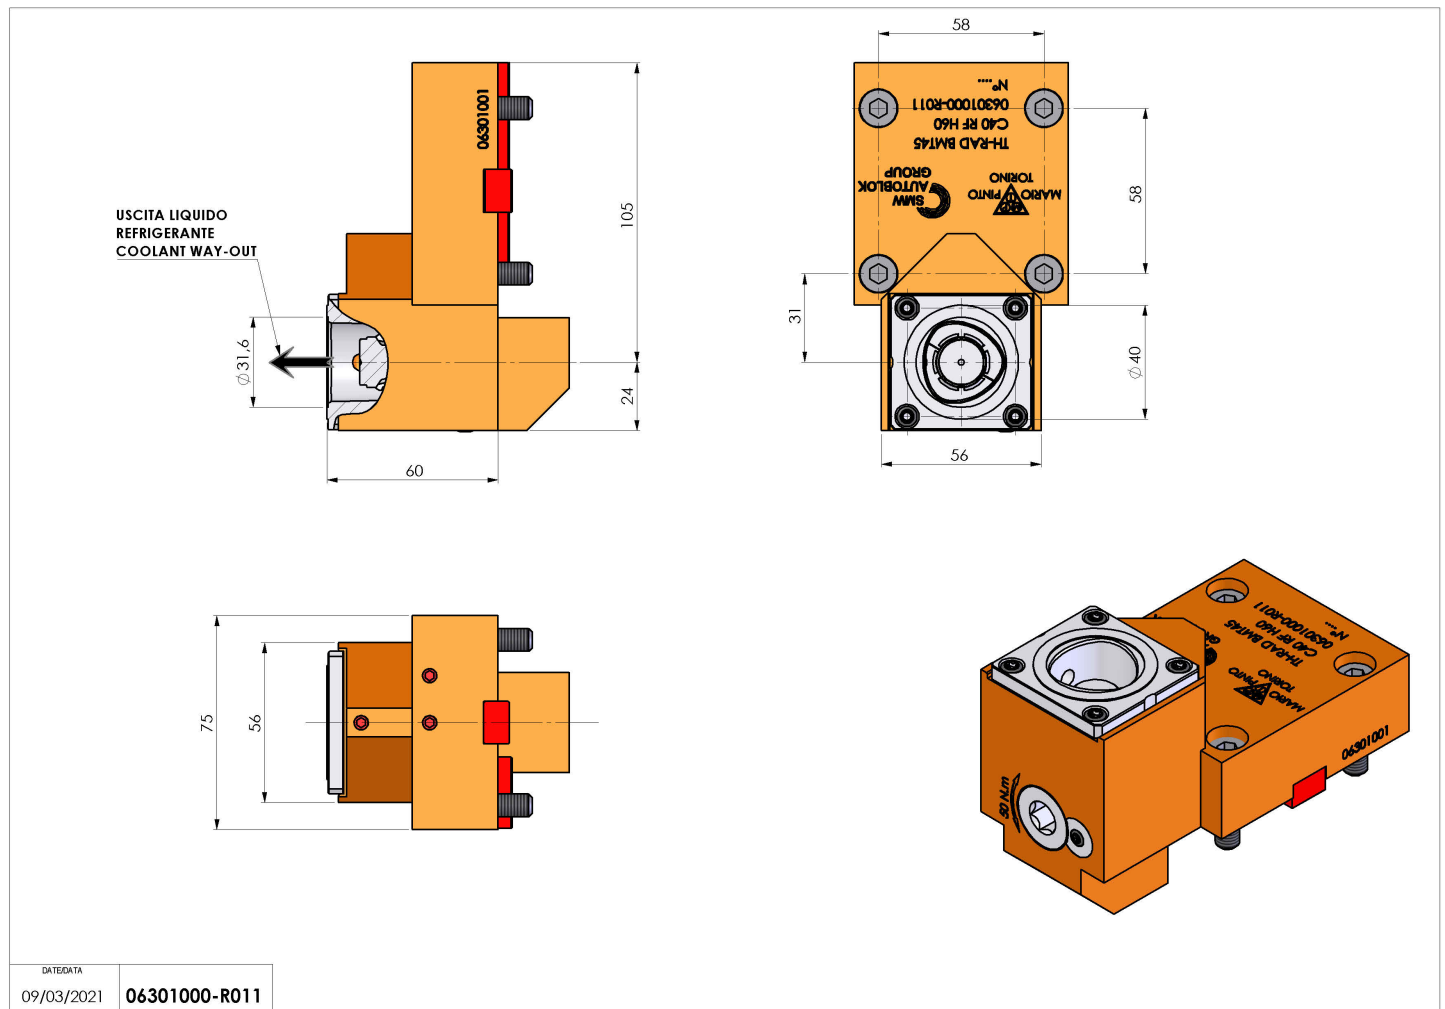

06301000 - TH-RAD BMT45 C40 RF H52

Tipo	TH-RAD Portautensili statico radiale
Attacco	BMT 45
Uscita utensile	Poligonale C40 ISO 26623-1
Raffreddamento	Refrigerazione interna
H [mm]	60

Accessori	N.D.
Note	N.D.
Note per il montaggio	N.D.

Verificare sempre gli ingombri del portautensile in torretta

Salvo modifiche tecniche