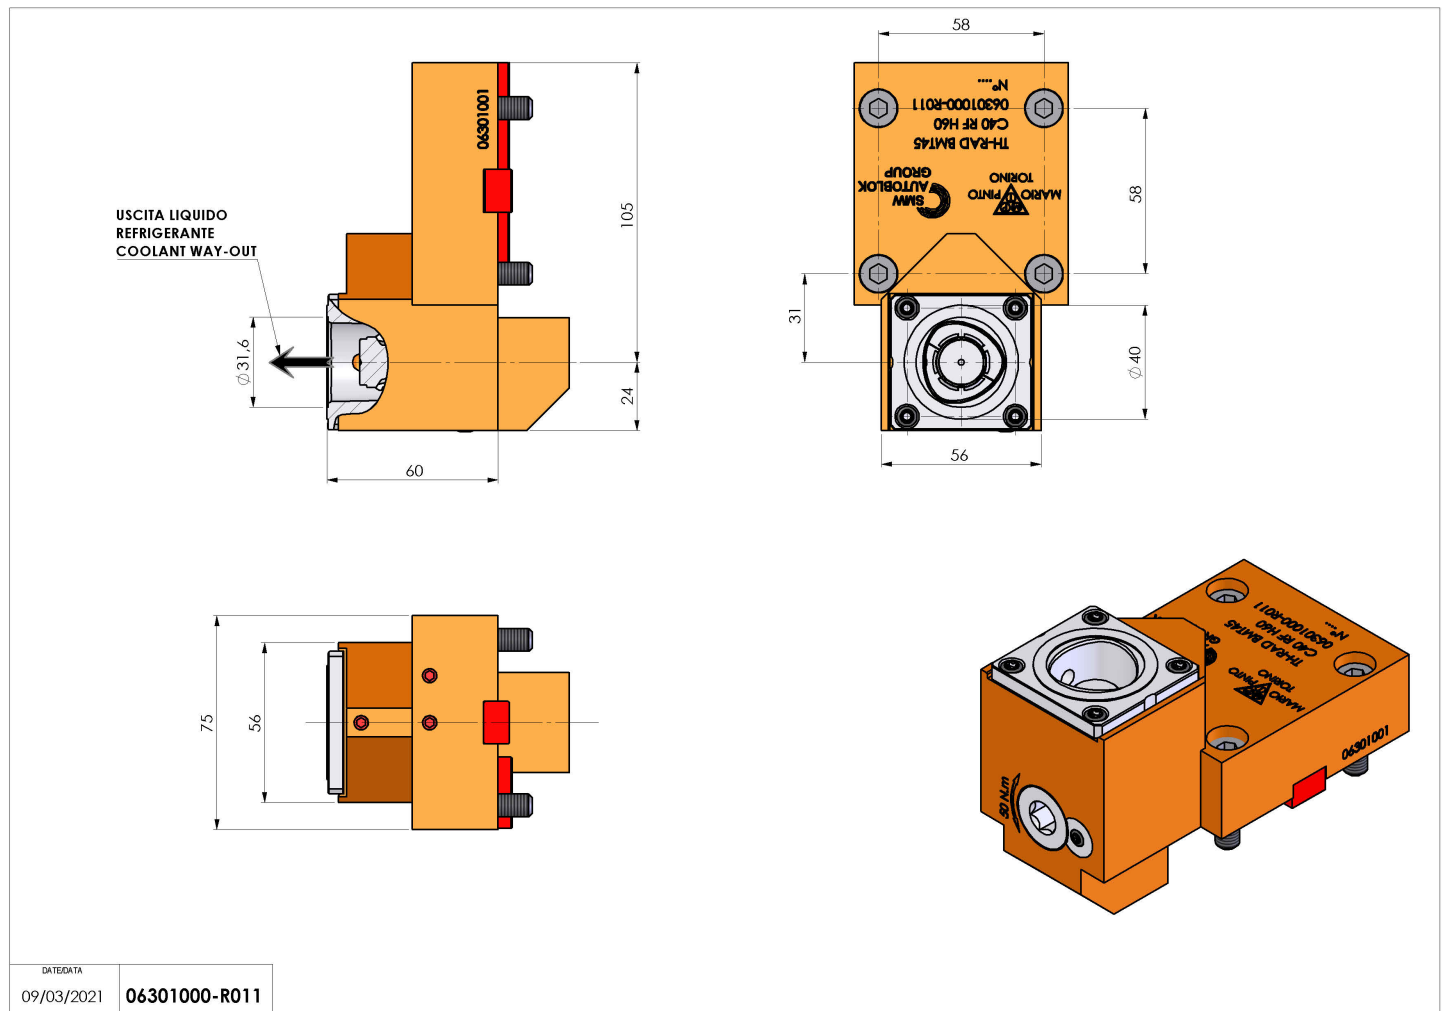

06301000 - TH-RAD BMT45 C40 RF H52

Tipo	TH-RAD Portautensili statico radiale
Attacco	BMT 45
Uscita utensile	Poligonale C40 ISO 26623-1
Raffreddamento	Refrigerazione interna
H [mm]	60

Accessori	N.D.
Note	N.D.
Note per il montaggio	N.D.

Verificare sempre gli ingombri del portautensile in torretta

DATE/DATE	09/03/2021
PART NUMBER	06301000-R011

Salvo modifiche tecniche