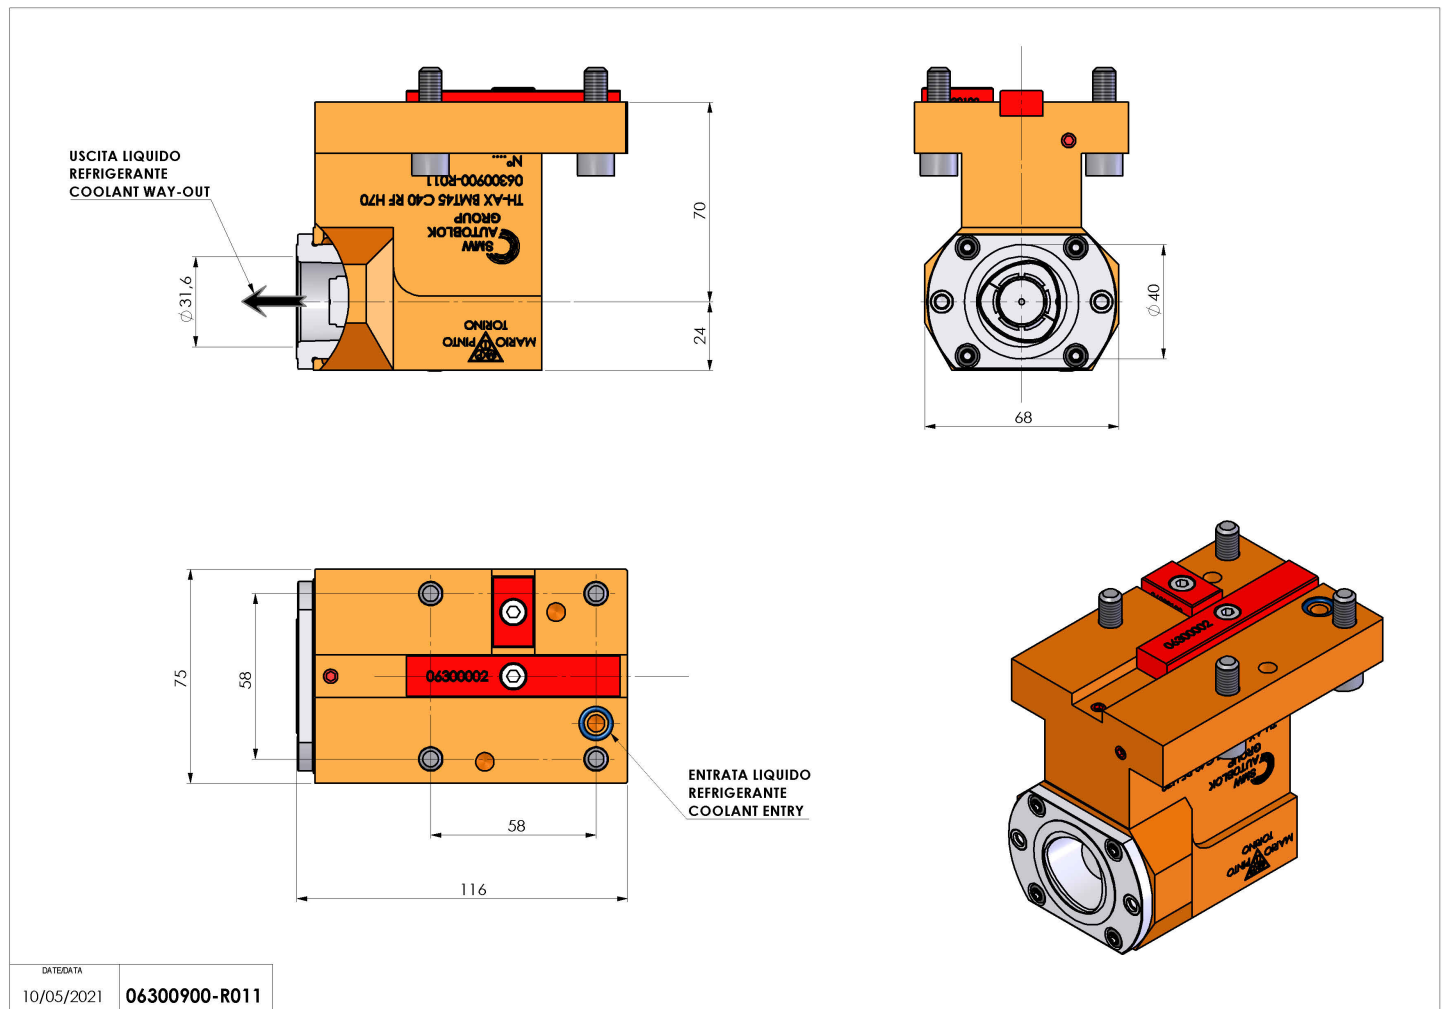

## 06300900 - TH-AX BMT45 C40 RF H70

<b>Tipo</b>	TH-AX Portautensili statico assiale
<b>Attacco</b>	BMT 45
<b>Uscita utensile</b>	Poligonale C40 ISO 26623-1
<b>Raffreddamento</b>	Refrigerazione interna
<b>H [mm]</b>	70

<b>Accessori</b>	N.D.
<b>Note</b>	N.D.
<b>Note per il montaggio</b>	N.D.

Verificare sempre gli ingombri del portautensile in torretta

DATE/ATA	10/05/2021	06300900-R011
----------	------------	---------------