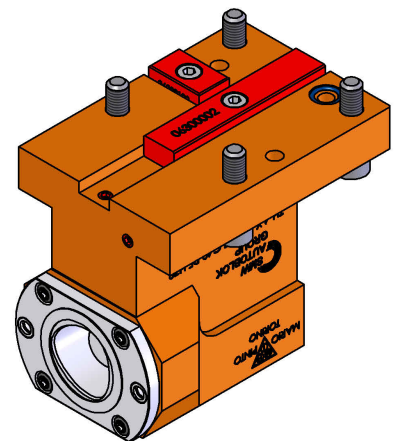

06300900 - TH-AX BMT45 C40 RF H70

Tipo	TH-AX Portautensili statico assiale
Attacco	BMT 45
Uscita utensile	Poligonale C40 ISO 26623-1
Raffreddamento	Refrigerazione interna
H [mm]	70

Accessori	N.D.
Note	N.D.
Note per il montaggio	N.D.

Verificare sempre gli ingombri del portautensile in torretta

Salvo modifiche tecniche

DATE/DATE	10/05/2021
	06300900-R011