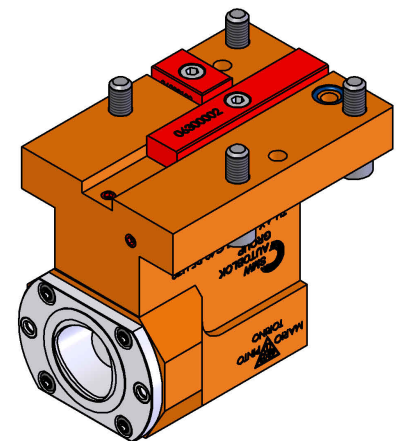

06300900 - TH-AX BMT45 C40 RF H70

Tipo	TH-AX Portautensili statico assiale
Attacco	BMT 45
Uscita utensile	Poligonale C40 ISO 26623-1
Raffreddamento	Refrigerazione interna
H [mm]	70

Accessori	N.D.
Note	N.D.
Note per il montaggio	N.D.

Verificare sempre gli ingombri del portautensile in torretta

Salvo modifiche tecniche

DATE/ATA	10/05/2021	06300900-R011