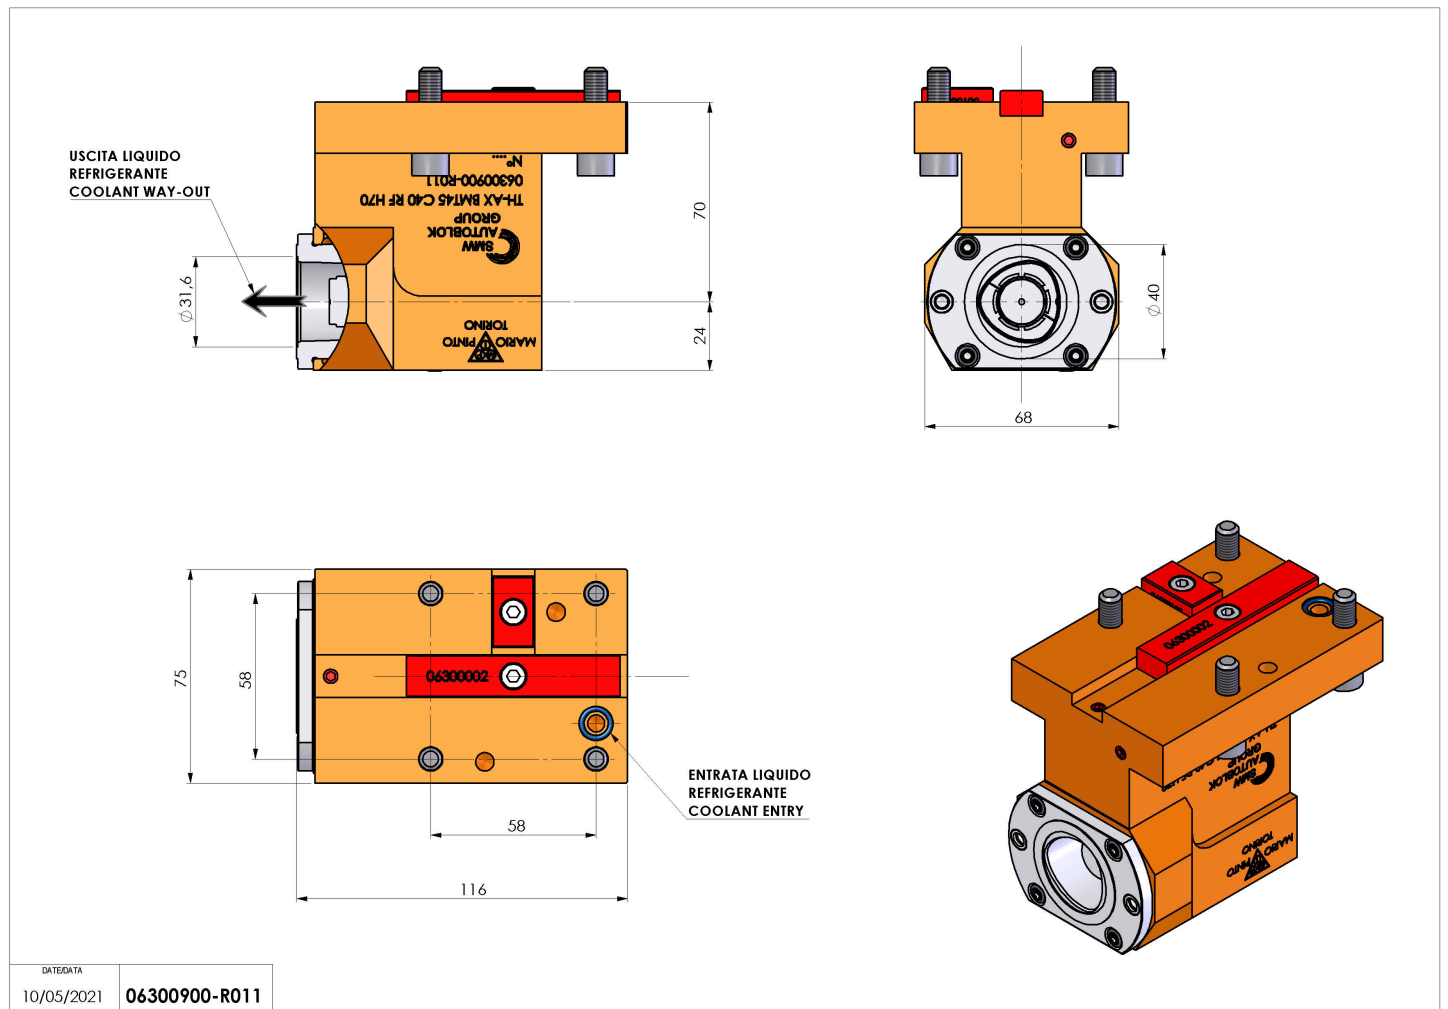

06300900 - TH-AX BMT45 C40 RF H70

Tipo	TH-AX Portautensili statico assiale
Attacco	BMT 45
Uscita utensile	Poligonale C40 ISO 26623-1
Raffreddamento	Refrigerazione interna
H [mm]	70

Accessori	N.D.
Note	N.D.
Note per il montaggio	N.D.

Verificare sempre gli ingombri del portautensile in torretta

DATE/ATA	10/05/2021	06300900-R011
----------	------------	---------------

Salvo modifiche tecniche