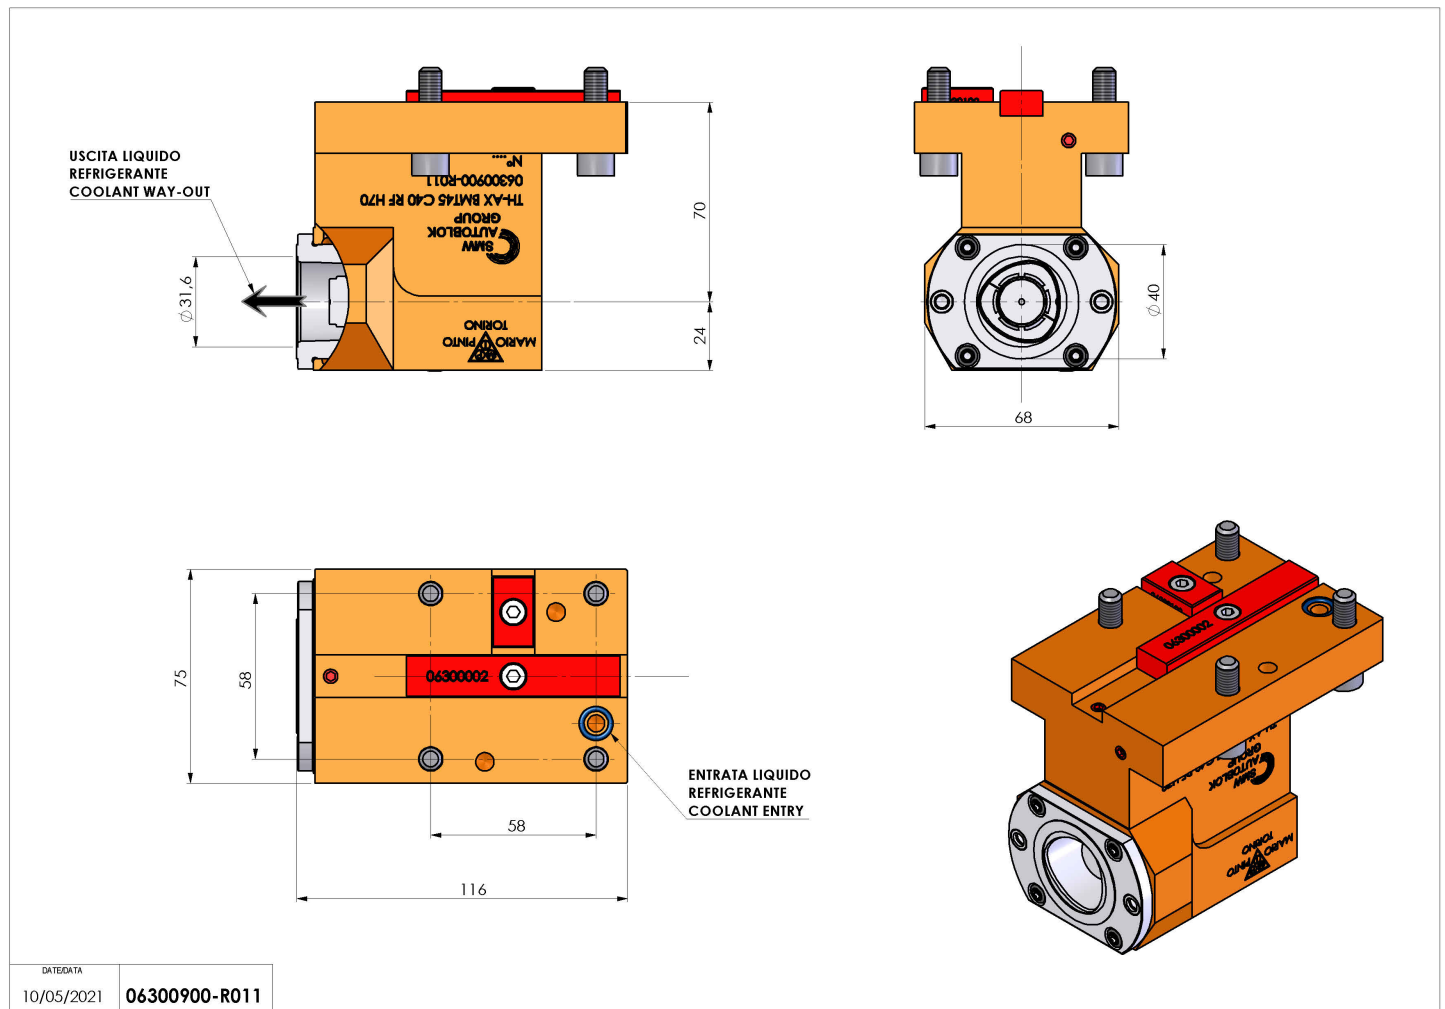

06300900 - TH-AX BMT45 C40 RF H70

Tipo	TH-AX Portautensili statico assiale
Attacco	BMT 45
Uscita utensile	Poligonale C40 ISO 26623-1
Raffreddamento	Refrigerazione interna
H [mm]	70

Accessori	N.D.
Note	N.D.
Note per il montaggio	N.D.

Verificare sempre gli ingombri del portautensile in torretta

Salvo modifiche tecniche

DATE/DATE	10/05/2021
	06300900-R011