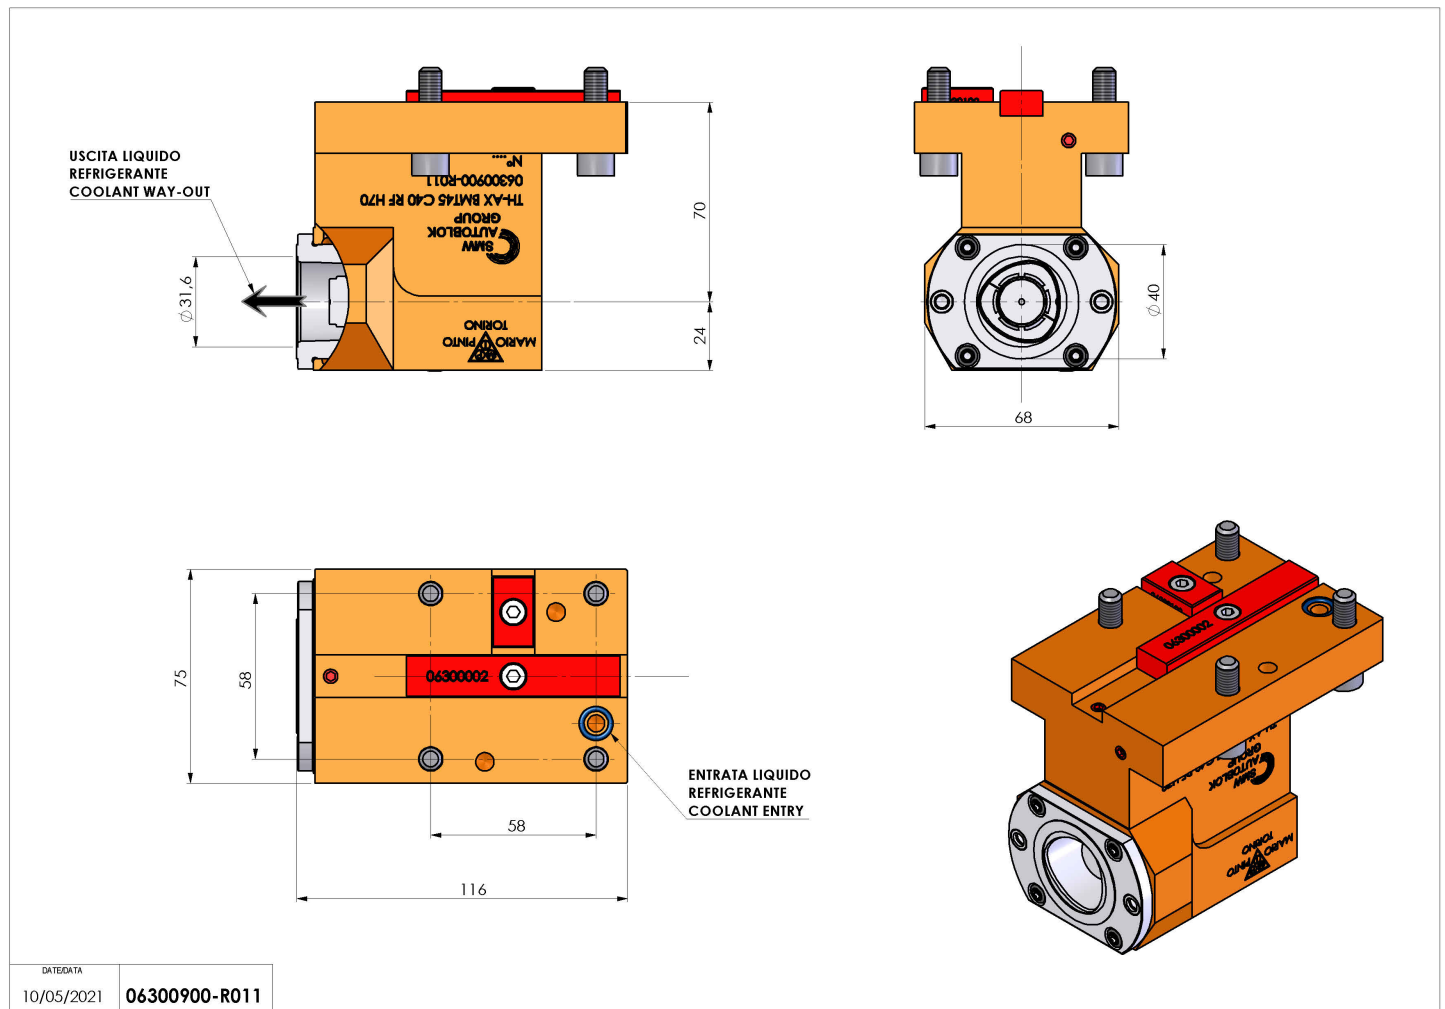

## 06300900 - TH-AX BMT45 C40 RF H70

<b>Tipo</b>	TH-AX Portautensili statico assiale
<b>Attacco</b>	BMT 45
<b>Uscita utensile</b>	Poligonale C40 ISO 26623-1
<b>Raffreddamento</b>	Refrigerazione interna
<b>H [mm]</b>	70

<b>Accessori</b>	N.D.
<b>Note</b>	N.D.
<b>Note per il montaggio</b>	N.D.

Verificare sempre gli ingombri del portautensile in torretta

Salvo modifiche tecniche