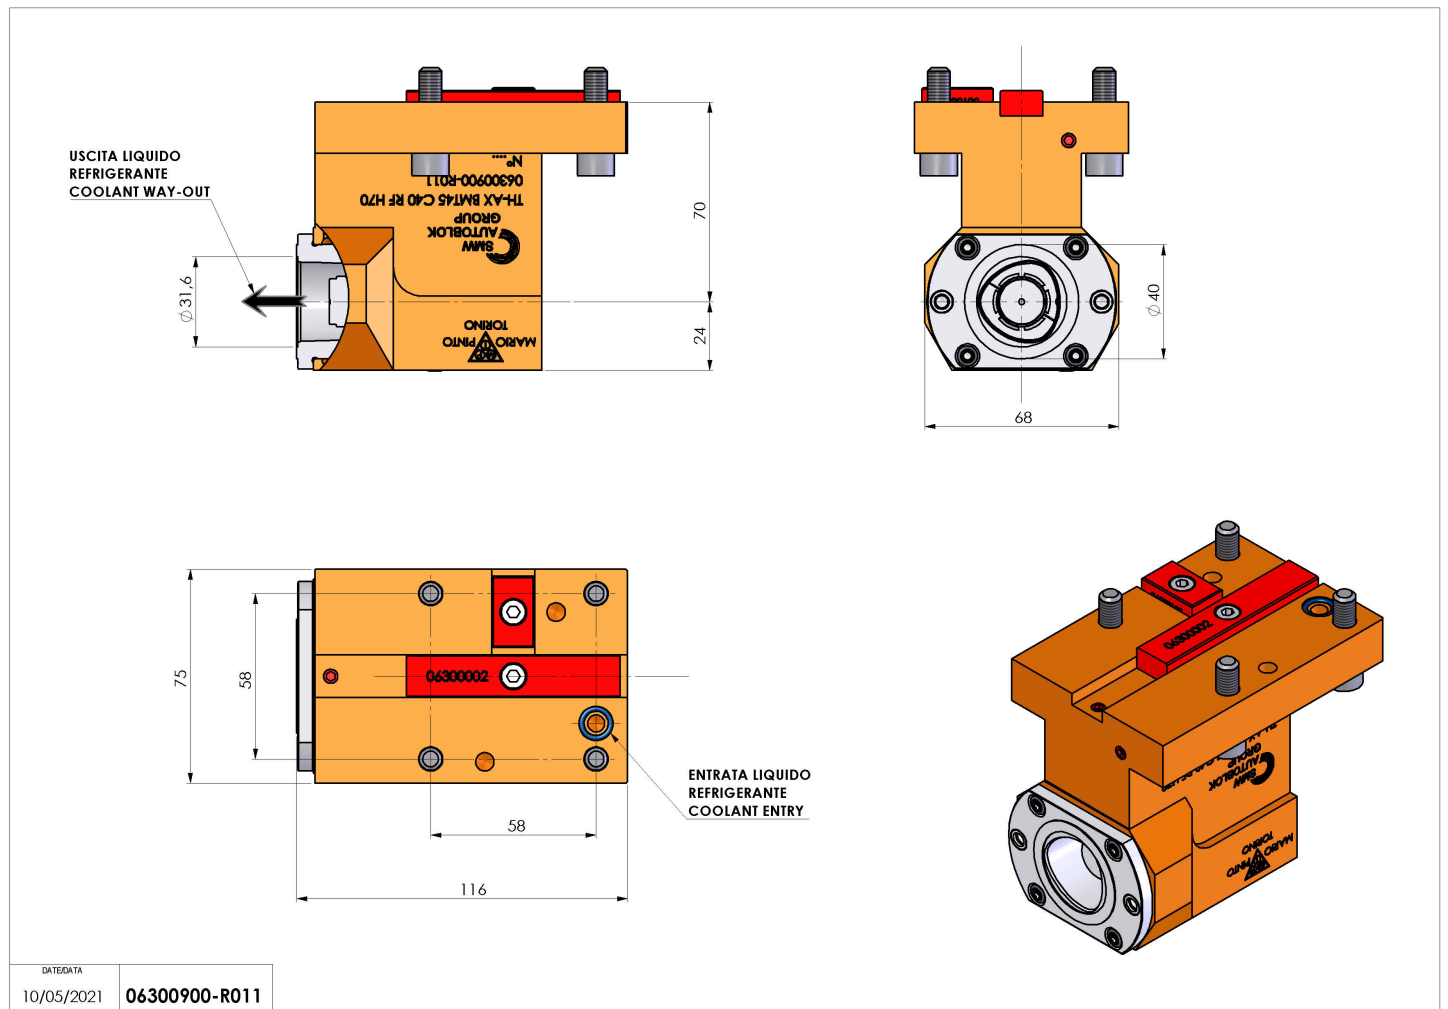

## 06300900 - TH-AX BMT45 C40 RF H70

<b>Tipo</b>	TH-AX Portautensili statico assiale
<b>Attacco</b>	BMT 45
<b>Uscita utensile</b>	Poligonale C40 ISO 26623-1
<b>Raffreddamento</b>	Refrigerazione interna
<b>H [mm]</b>	70

<b>Accessori</b>	N.D.
<b>Note</b>	N.D.
<b>Note per il montaggio</b>	N.D.

Verificare sempre gli ingombri del portautensile in torretta

DATE/ATA	10/05/2021	06300900-R011
----------	------------	---------------