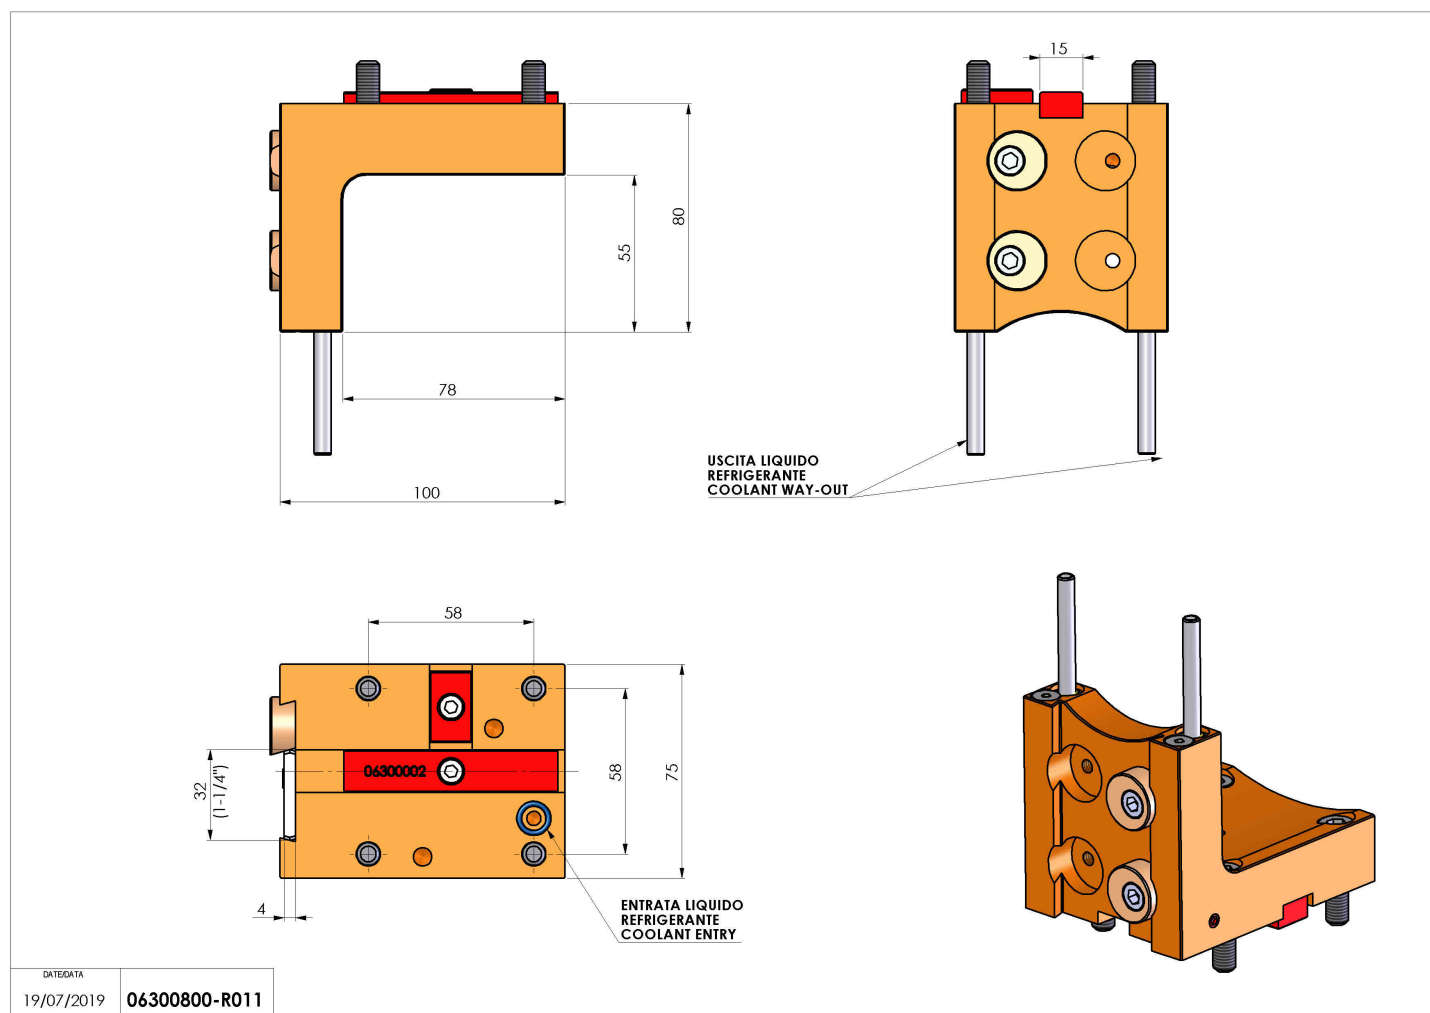

## 06300800 - TH-CUT BMT45 D1-1/4" H65

<b>Tipo</b>	TH-CUT Portautensili statico portalama
<b>Attacco</b>	BMT 45
<b>Uscita utensile</b>	TH porta lama 1-1/4"(32)
<b>Raffreddamento</b>	Refrigerazione esterna
<b>H [mm]</b>	80

<b>Accessori</b>	N.D.
<b>Note</b>	N.D.
<b>Note per il montaggio</b>	N.D.

Verificare sempre gli ingombri del portautensile in torretta

DATE/DATE	06300800-R011
19/07/2019	

Salvo modifiche tecniche