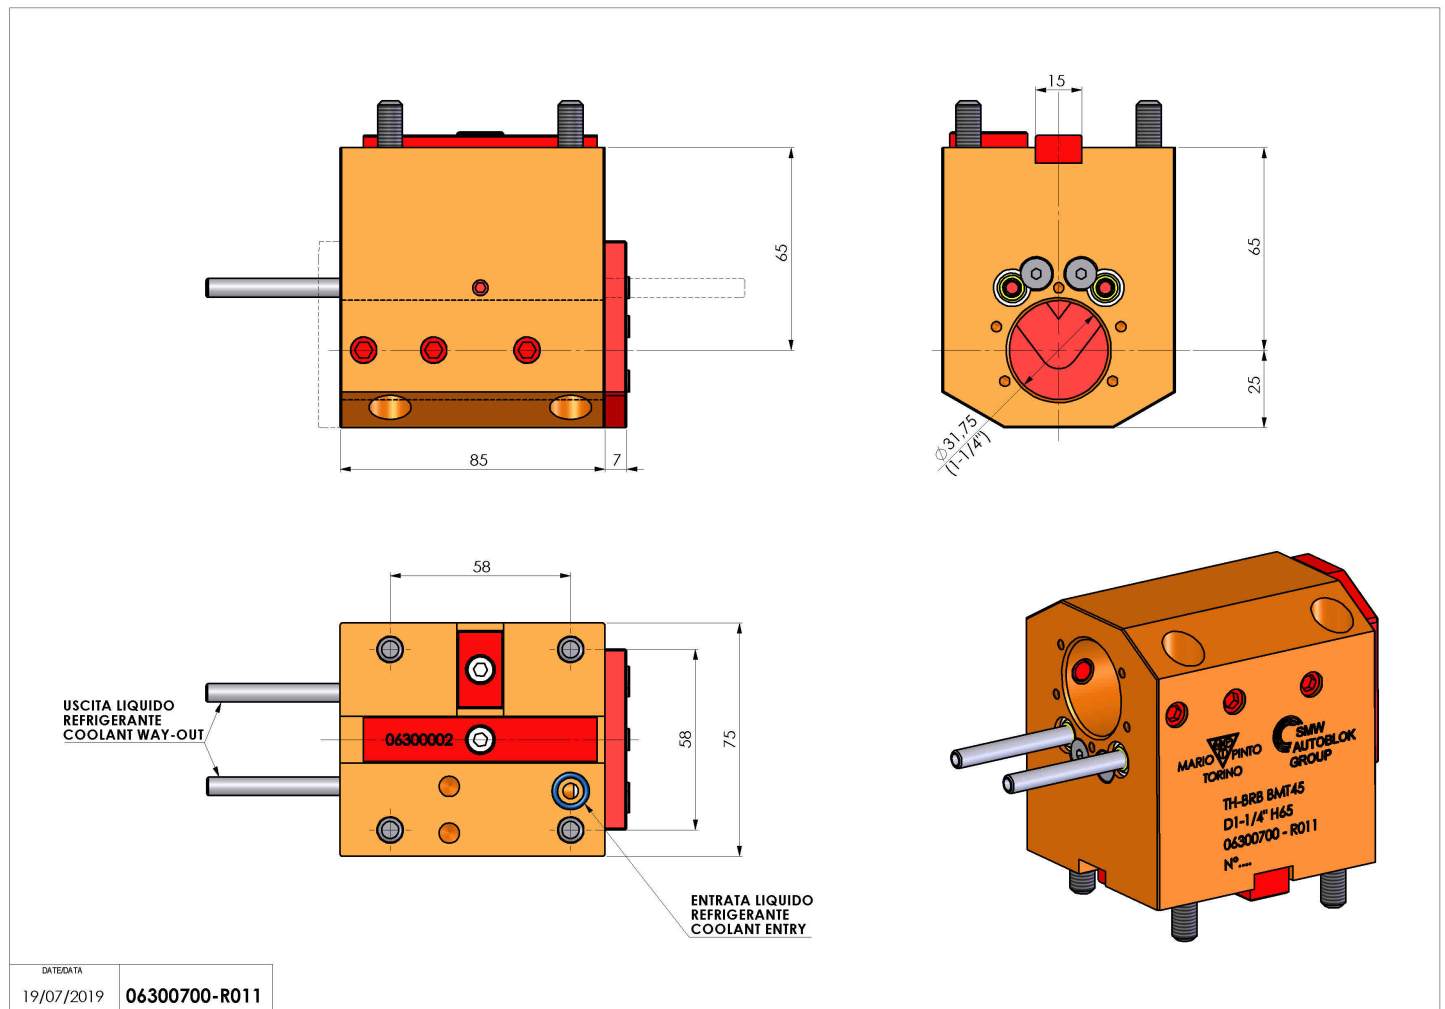

## 06300700 - TH-BRB BMT45 D1-1/4" H65

<b>Tipo</b>	TH-BRB Portautensili statico portabareno
<b>Attacco</b>	BMT 45
<b>Uscita utensile</b>	TH porta bareno 1-1/4"
<b>Raffreddamento</b>	Refrigerazione esterna / interna
<b>H [mm]</b>	65

<b>Accessori</b>	N.D.
<b>Note</b>	N.D.
<b>Note per il montaggio</b>	N.D.

Verificare sempre gli ingombri del portautensile in torretta

DATE/DATE	19/07/2019	06300700-R011
-----------	------------	---------------