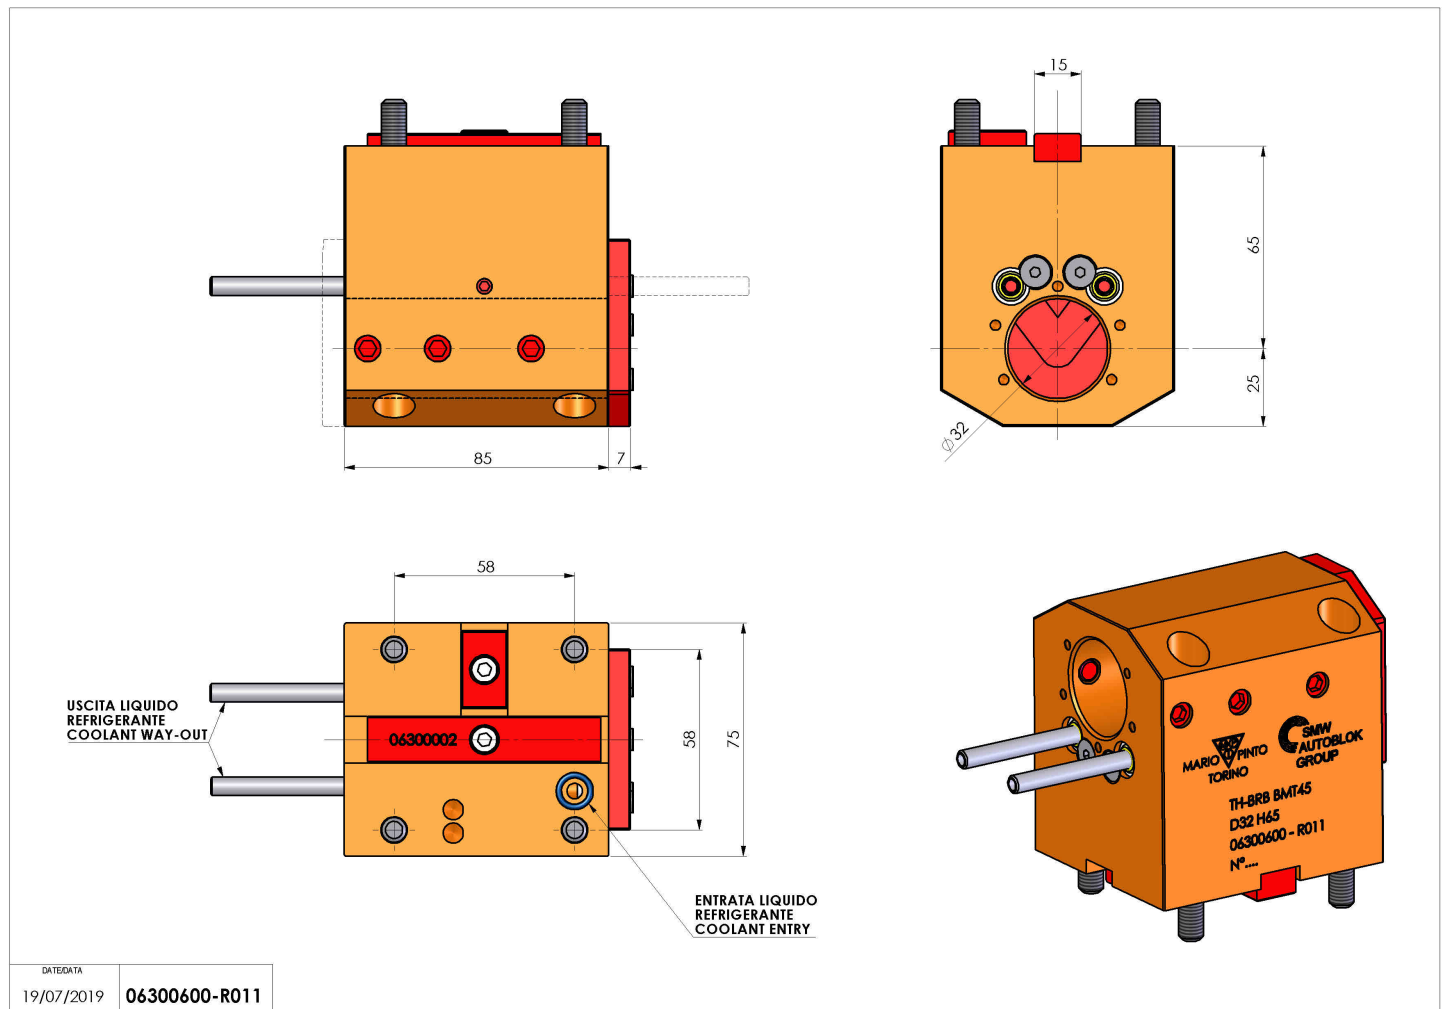

06300600 - TH-BRB BMT45 D32 H65

Tipo	TH-BRB Portautensili statico portabareno
Attacco	BMT 45
Uscita utensile	TH porta bareno 32
Raffreddamento	Refrigerazione esterna / interna
H [mm]	65

Accessori	N.D.
Note	N.D.
Note per il montaggio	N.D.

Verificare sempre gli ingombri del portautensile in torretta

DATE/DATE	19/07/2019	06300600-R011
-----------	------------	---------------

Salvo modifiche tecniche