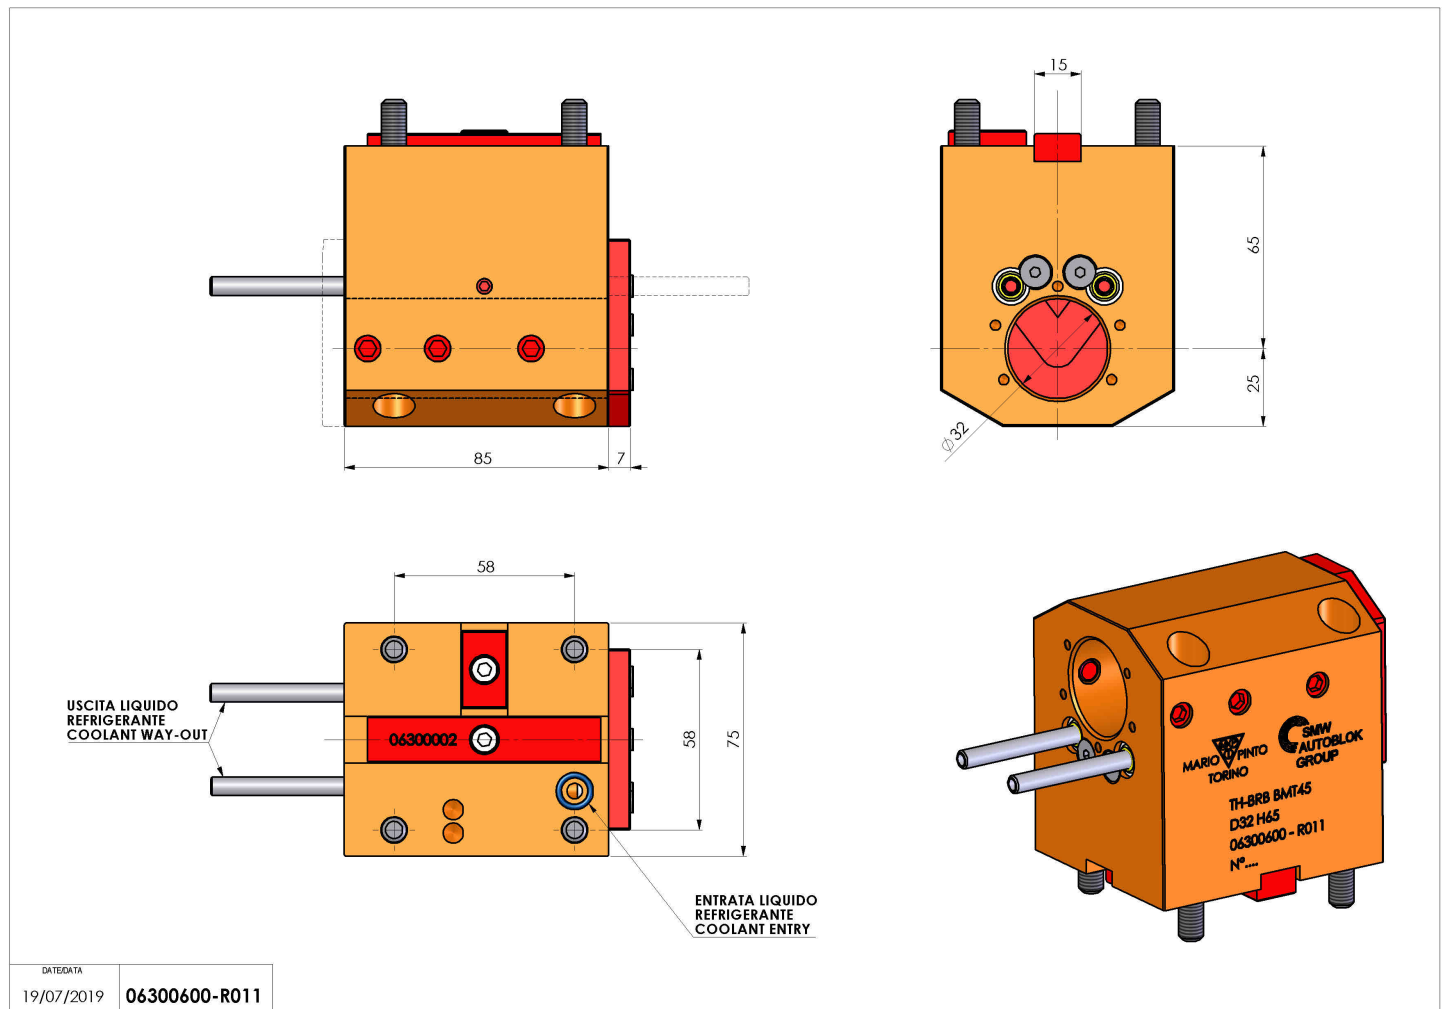

## 06300600 - TH-BRB BMT45 D32 H65

<b>Tipo</b>	TH-BRB Portautensili statico portabareno
<b>Attacco</b>	BMT 45
<b>Uscita utensile</b>	TH porta bareno 32
<b>Raffreddamento</b>	Refrigerazione esterna / interna
<b>H [mm]</b>	65

<b>Accessori</b>	N.D.
<b>Note</b>	N.D.
<b>Note per il montaggio</b>	N.D.

Verificare sempre gli ingombri del portautensile in torretta

DATE/DATE	19/07/2019	06300600-R011
-----------	------------	---------------