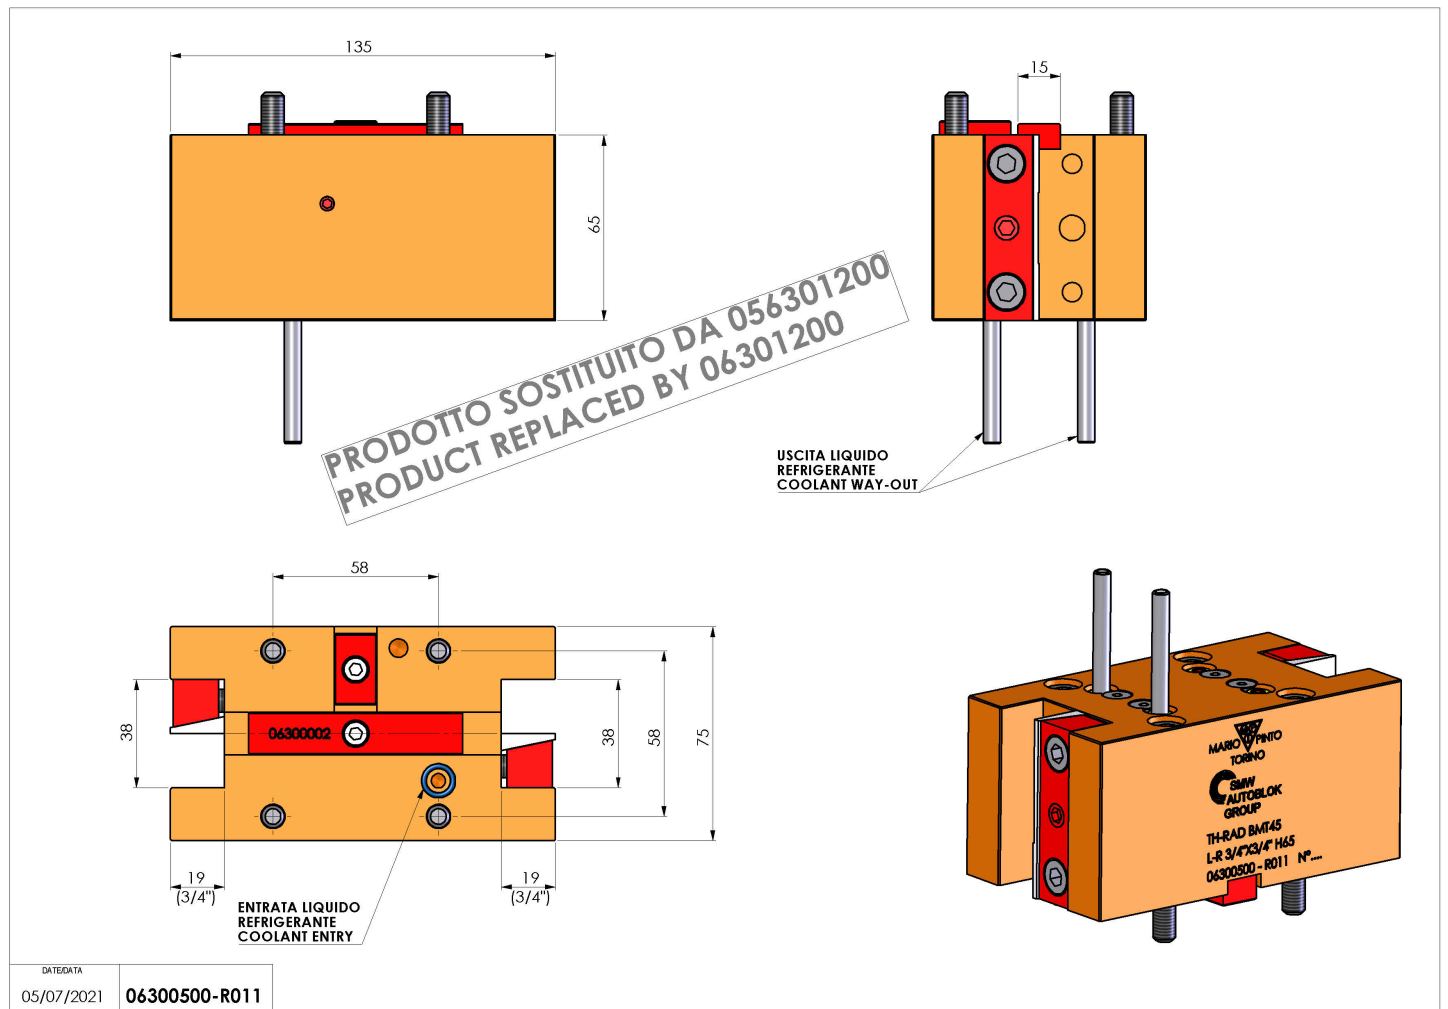

06300500 - TH-RAD BMT45 L-R 3/4"X3/4" H65

Tipo	TH-RAD Portautensili statico radiale
Attacco	BMT 45
Uscita utensile	TH radiale 3/4"x 3/4"
Raffreddamento	Refrigerazione esterna
H [mm]	65

REPLACED BY 06301200

Accessori	N.D.
Note	N.D.
Note per il montaggio	N.D.

Verificare sempre gli ingombri del portautensile in torretta

Salvo modifiche tecniche