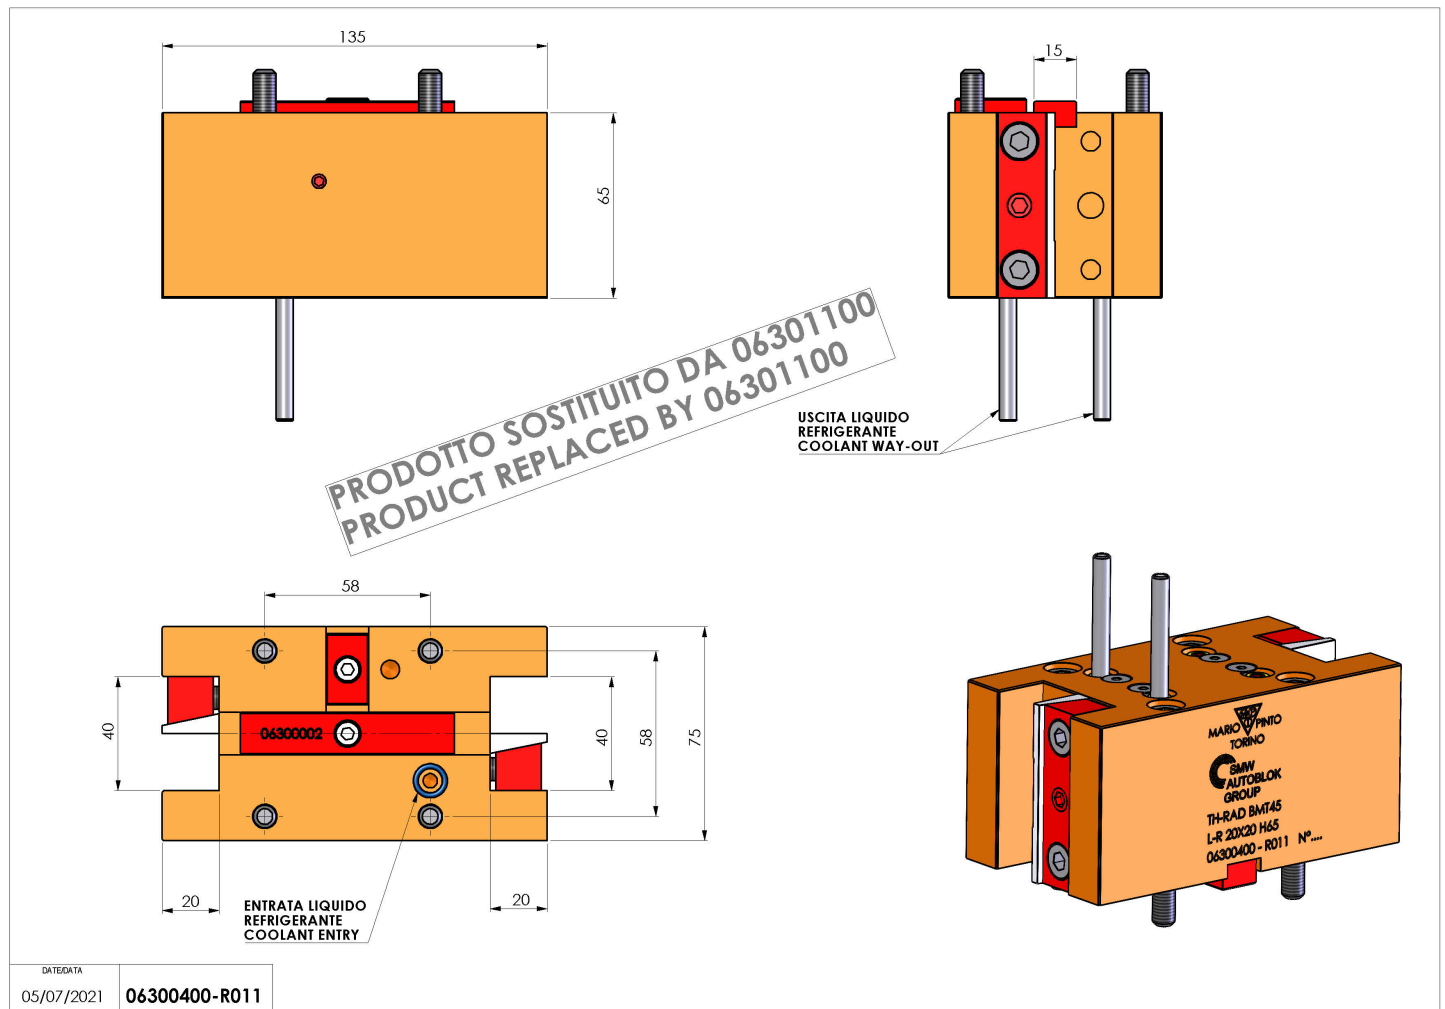

06300400 - TH-RAD BMT45 L-R 20X20 H65

Tipo	TH-RAD Portautensili statico radiale
Attacco	BMT 45
Uscita utensile	TH radiale 20x20
Raffreddamento	Refrigerazione esterna
H [mm]	65

REPLACED BY 06301100

Accessori	N.D.
Note	N.D.
Note per il montaggio	N.D.

Verificare sempre gli ingombri del portautensile in torretta

Salvo modifiche tecniche