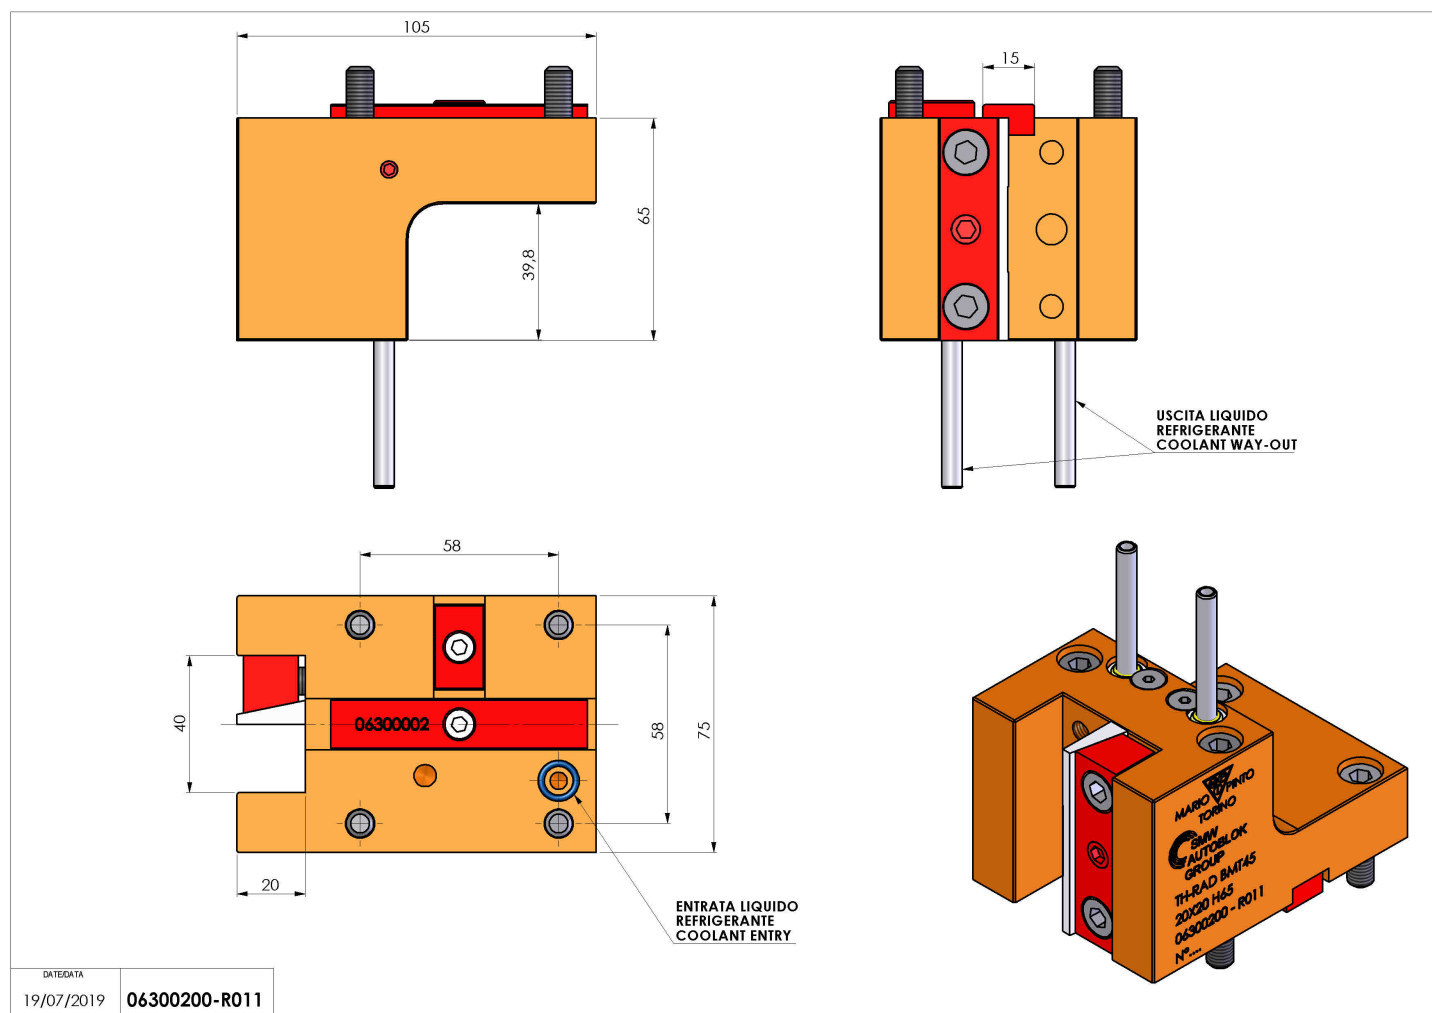

06300200 - TH-RAD BMT45 20X20 H65

Tipo	TH-RAD Portautensili statico radiale
Attacco	BMT 45
Uscita utensile	TH radiale 20x20
Raffreddamento	Refrigerazione esterna
H [mm]	65

Accessori	N.D.
Note	N.D.
Note per il montaggio	N.D.

Verificare sempre gli ingombri del portautensile in torretta

DATE/DATE	19/07/2019
06300200-R011	

Salvo modifiche tecniche