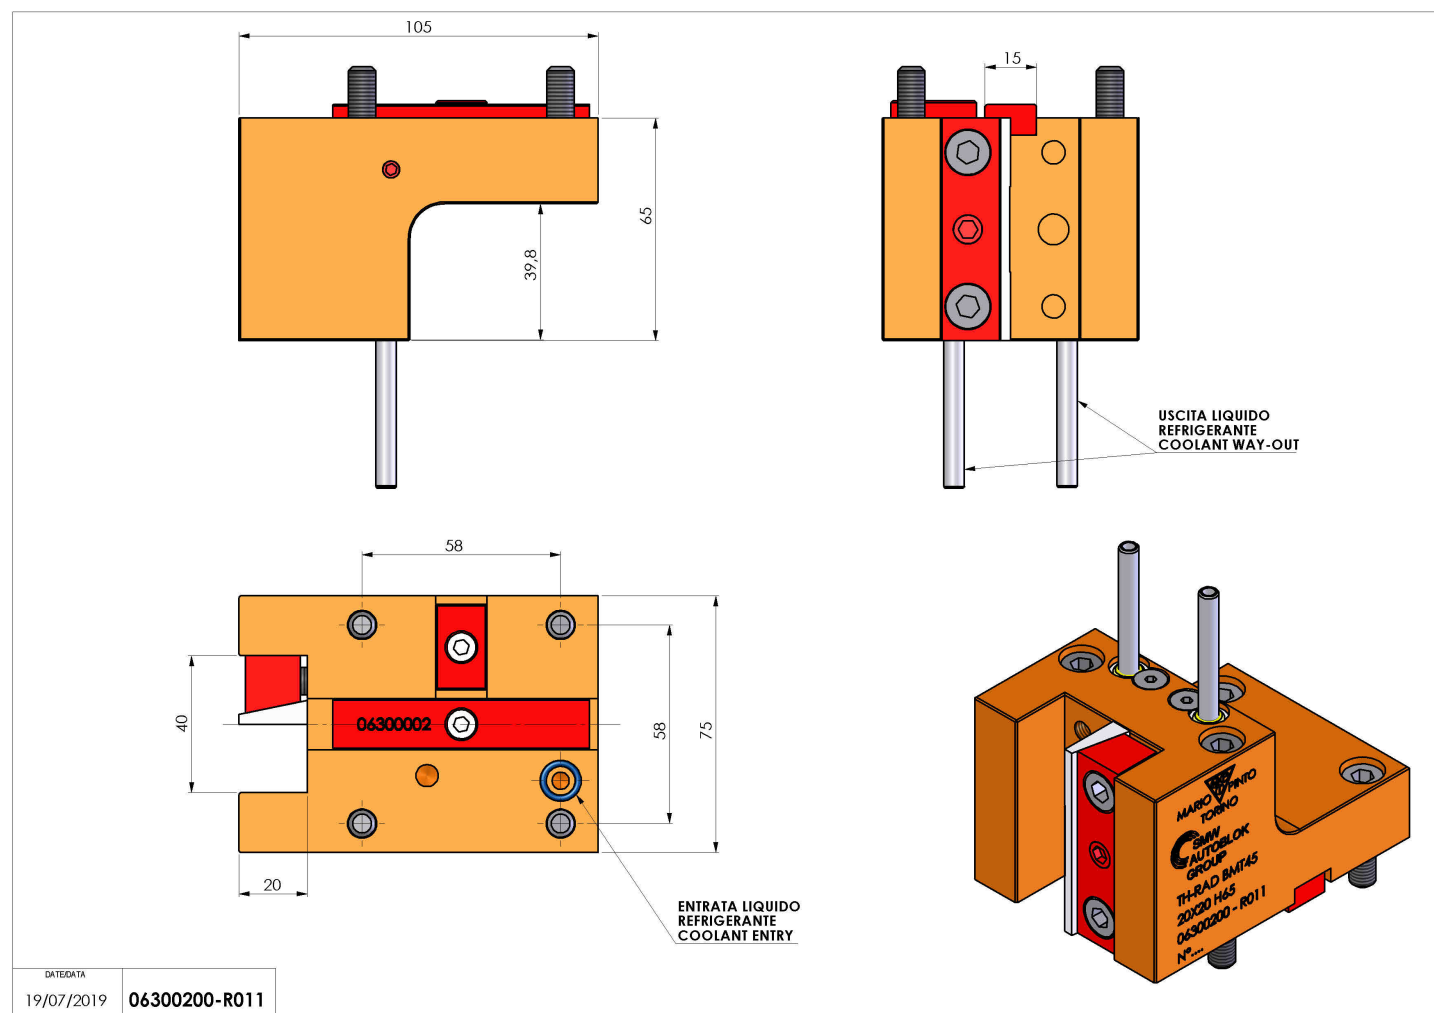

06300200 - TH-RAD BMT45 20X20 H65

Tipo	TH-RAD Portautensili statico radiale
Attacco	BMT 45
Uscita utensile	TH radiale 20x20
Raffreddamento	Refrigerazione esterna
H [mm]	65

Accessori	N.D.
Note	N.D.
Note per il montaggio	N.D.

Verificare sempre gli ingombri del portautensile in torretta

DATE/DATE
19/07/2019 06300200-R011

Salvo modifiche tecniche