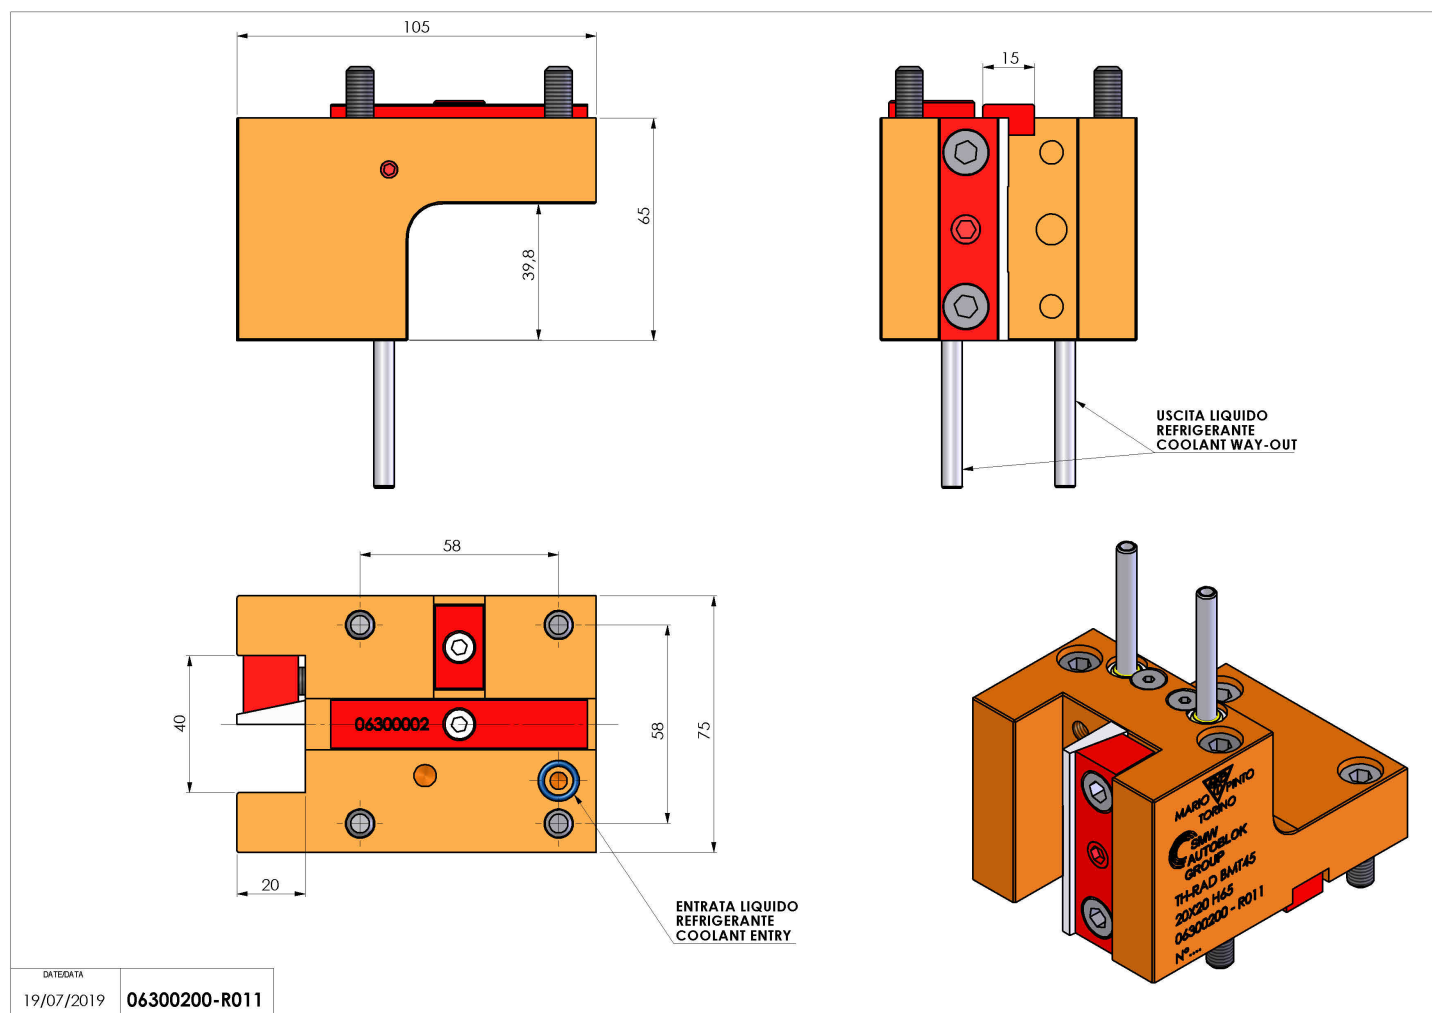

## 06300200 - TH-RAD BMT45 20X20 H65

<b>Tipo</b>	TH-RAD Portautensili statico radiale
<b>Attacco</b>	BMT 45
<b>Uscita utensile</b>	TH radiale 20x20
<b>Raffreddamento</b>	Refrigerazione esterna
<b>H [mm]</b>	65

<b>Accessori</b>	N.D.
<b>Note</b>	N.D.
<b>Note per il montaggio</b>	N.D.

Verificare sempre gli ingombri del portautensile in torretta

DATE/DATE	19/07/2019
06300200-R011	

Salvo modifiche tecniche