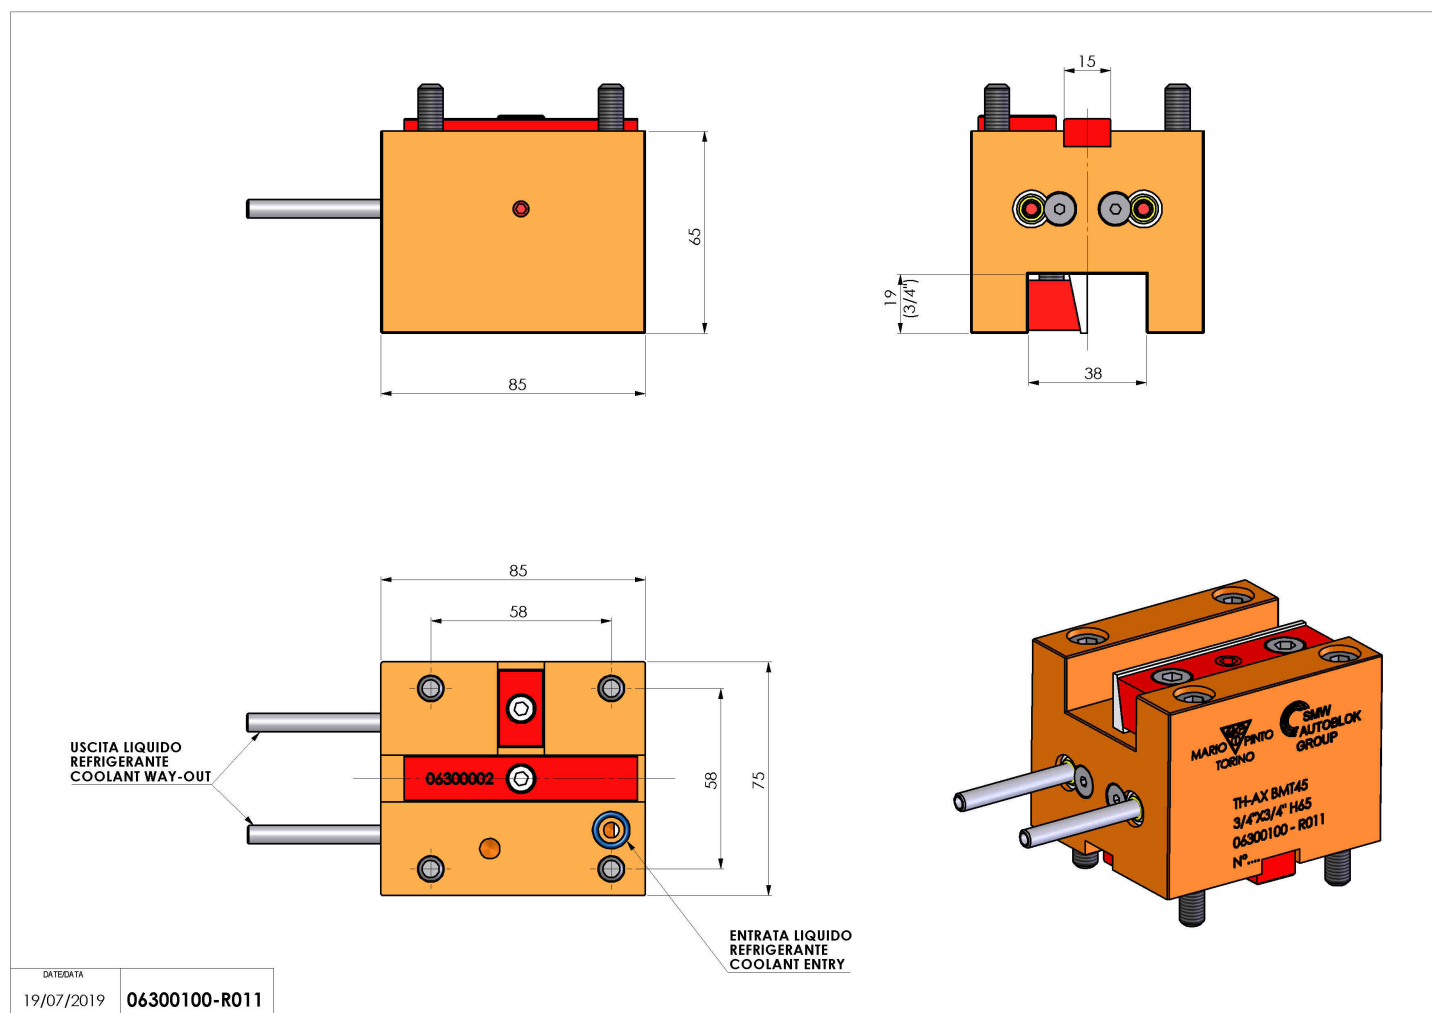

06300100 - TH-AX BMT45 3/4"X3/4" H65

Tipo	TH-AX Portautensili statico assiale
Attacco	BMT 45
Uscita utensile	TH assiale 3/4" x 3/4"
Raffreddamento	Refrigerazione esterna
H [mm]	65

Accessori	N.D.
Note	N.D.
Note per il montaggio	N.D.

Verificare sempre gli ingombri del portautensile in torretta

DATE/DATE
19/07/2019 06300100-R011

Salvo modifiche tecniche