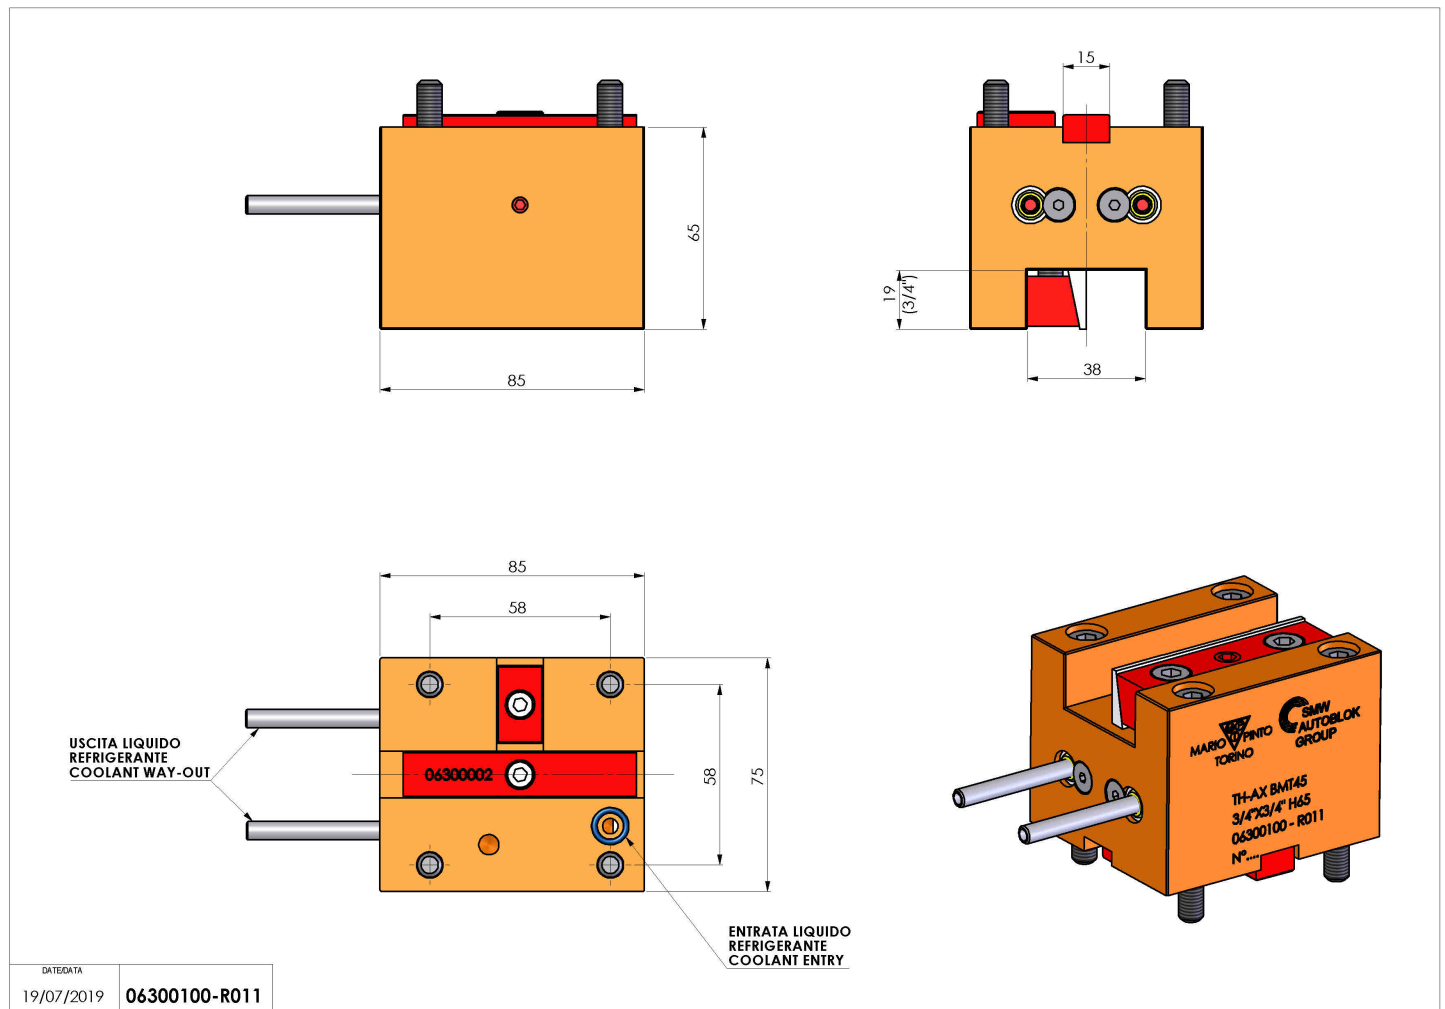

06300100 - TH-AX BMT45 3/4"X3/4" H65

Tipo	TH-AX Portautensili statico assiale
Attacco	BMT 45
Uscita utensile	TH assiale 3/4" x 3/4"
Raffreddamento	Refrigerazione esterna
H [mm]	65

Accessori	N.D.
Note	N.D.
Note per il montaggio	N.D.

Verificare sempre gli ingombri del portautensile in torretta

Salvo modifiche tecniche

DATE/DATE
19/07/2019 06300100-R011