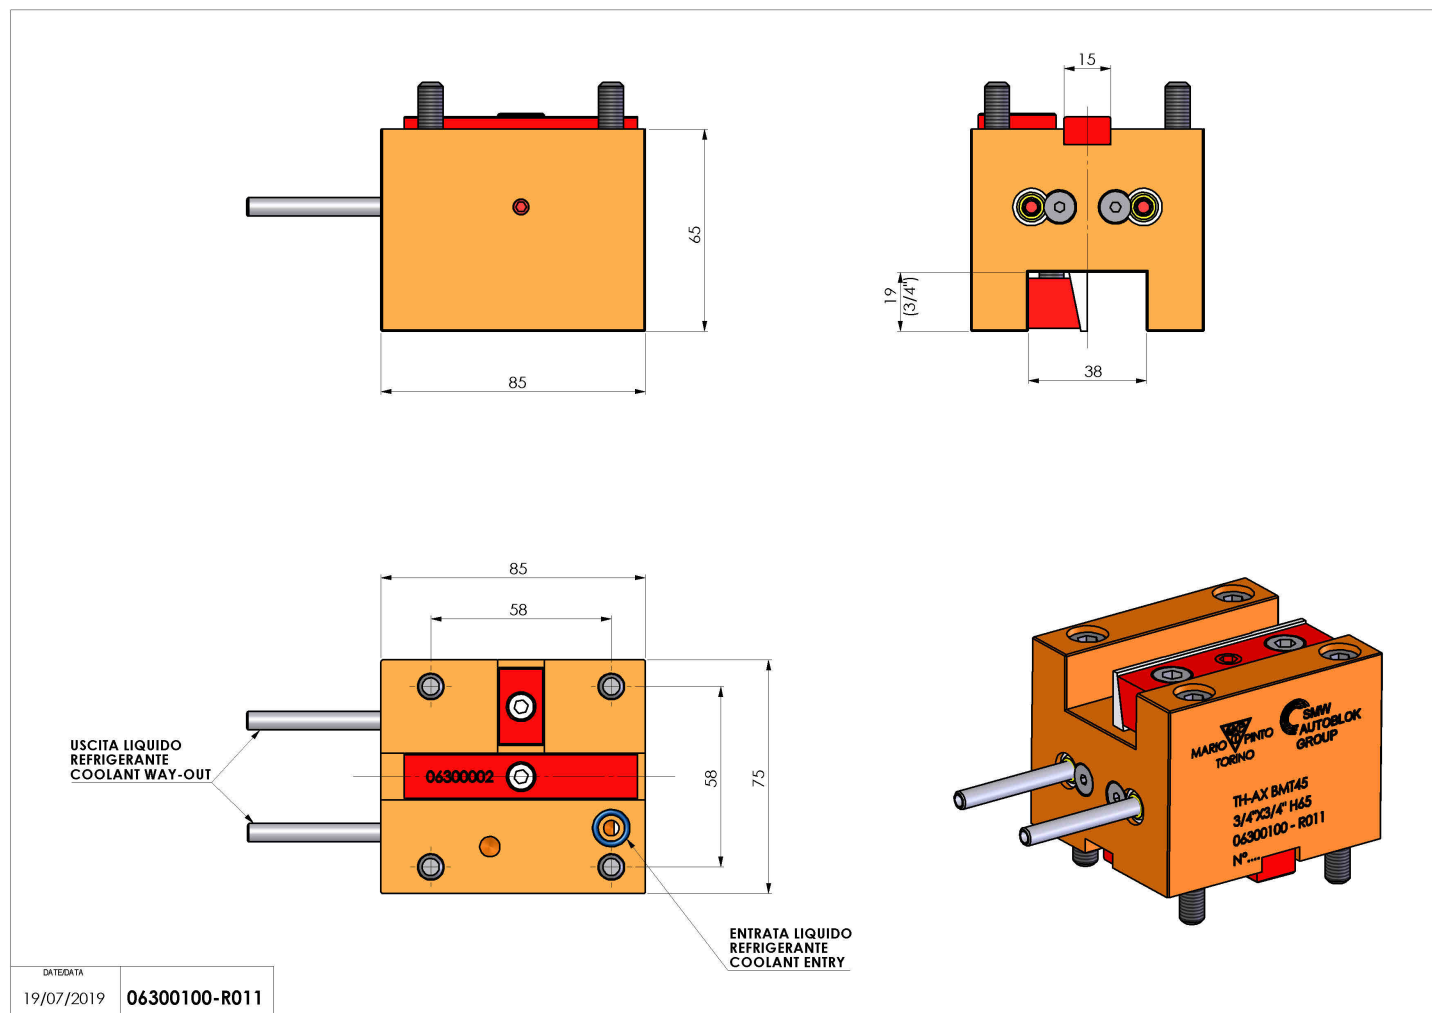

06300100 - TH-AX BMT45 3/4"X3/4" H65

Tipo	TH-AX Portautensili statico assiale
Attacco	BMT 45
Uscita utensile	TH assiale 3/4" x 3/4"
Raffreddamento	Refrigerazione esterna
H [mm]	65

Accessori	N.D.
Note	N.D.
Note per il montaggio	N.D.

Verificare sempre gli ingombri del portautensile in torretta

DATE/DATE	19/07/2019
	06300100-R011

Salvo modifiche tecniche