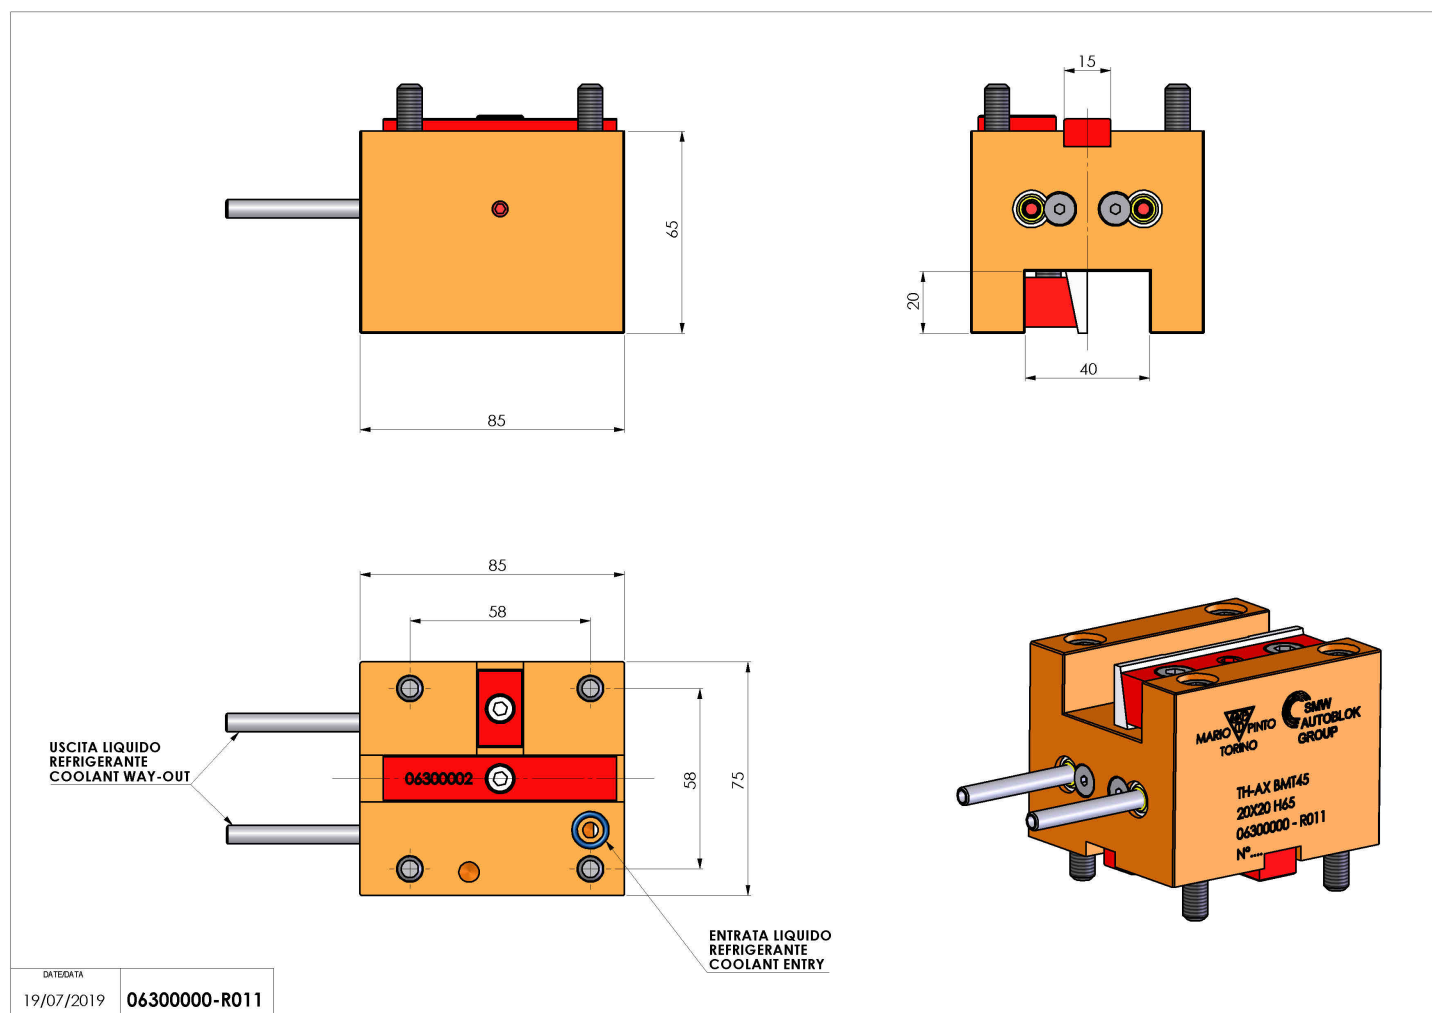

06300000 - TH-AX BMT45 20X20 H65

Tipo	TH-AX Portautensili statico assiale
Attacco	BMT 45
Uscita utensile	TH assiale 20x20
Raffreddamento	Refrigerazione esterna
H [mm]	65

Accessori	N.D.
Note	N.D.
Note per il montaggio	N.D.

Verificare sempre gli ingombri del portautensile in torretta

Salvo modifiche tecniche

DATE/DATE
19/07/2019 06300000-R011