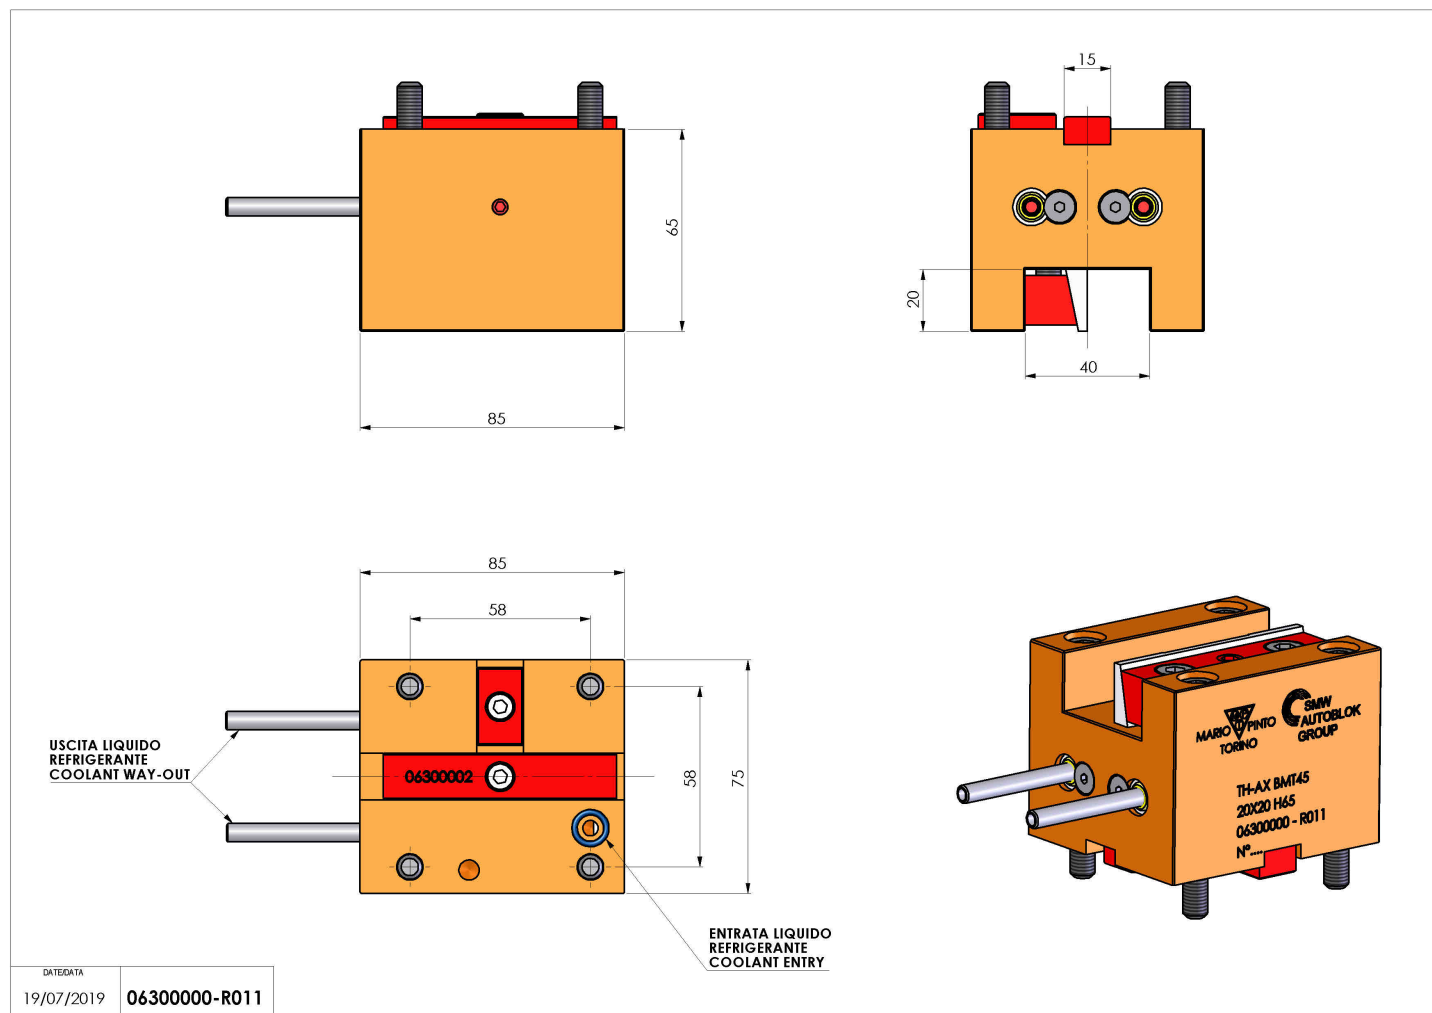

06300000 - TH-AX BMT45 20X20 H65

Tipo	TH-AX Portautensili statico assiale
Attacco	BMT 45
Uscita utensile	TH assiale 20x20
Raffreddamento	Refrigerazione esterna
H [mm]	65

Accessori	N.D.
Note	N.D.
Note per il montaggio	N.D.

Verificare sempre gli ingombri del portautensile in torretta

Salvo modifiche tecniche