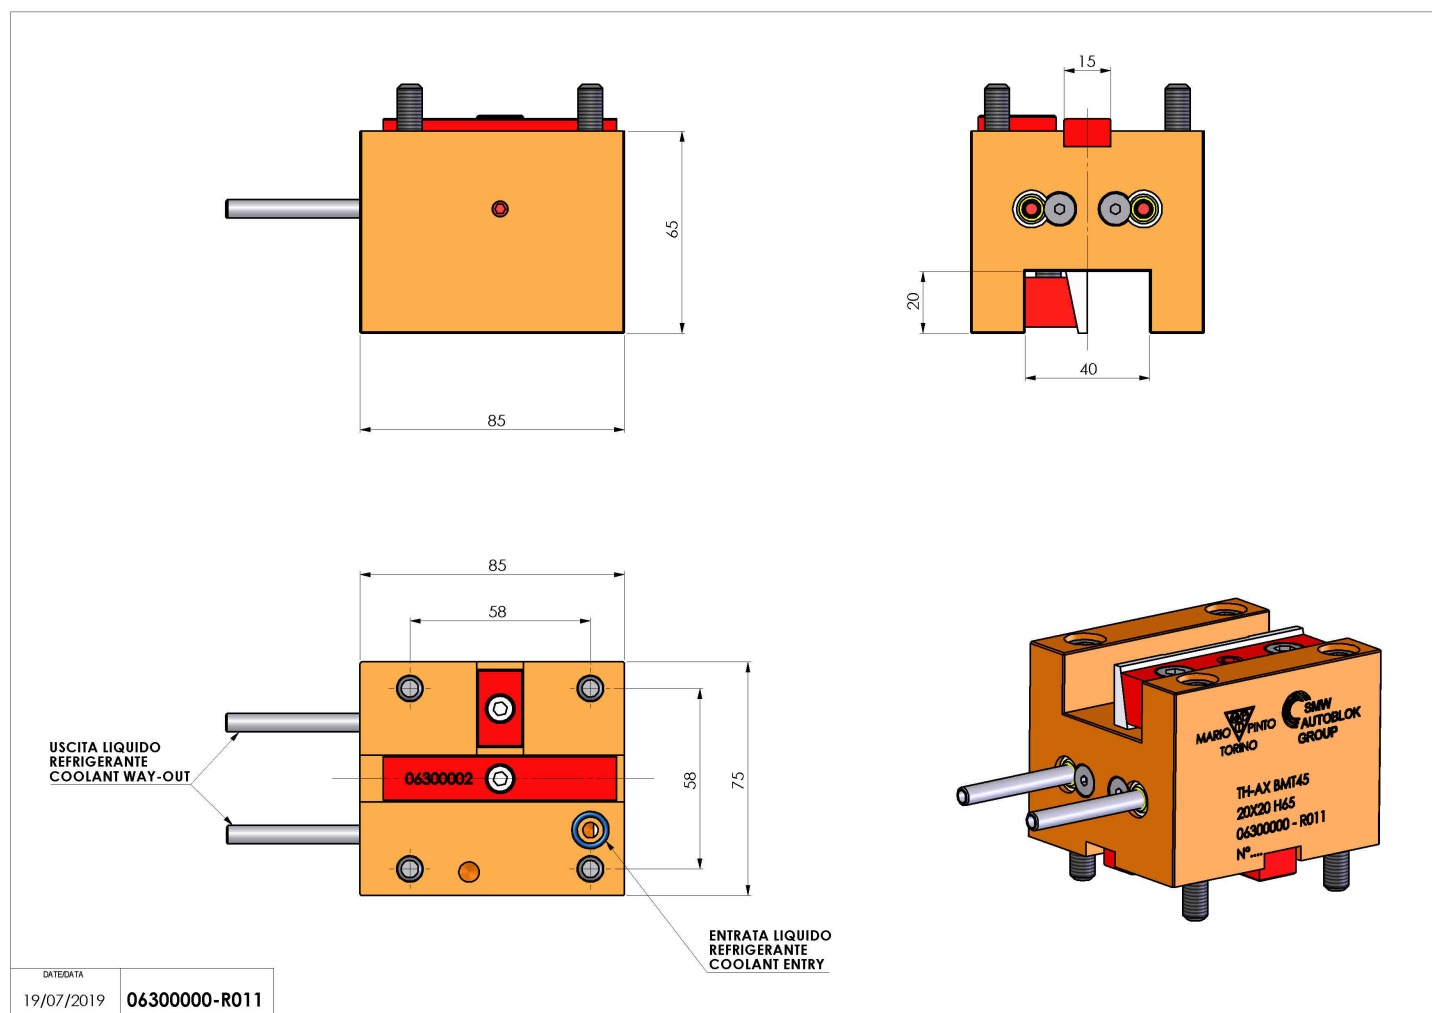

06300000 - TH-AX BMT45 20X20 H65

Tipo	TH-AX Portautensili statico assiale
Attacco	BMT 45
Uscita utensile	TH assiale 20x20
Raffreddamento	Refrigerazione esterna
H [mm]	65

Accessori	N.D.
Note	N.D.
Note per il montaggio	N.D.

Verificare sempre gli ingombri del portautensile in torretta

Salvo modifiche tecniche