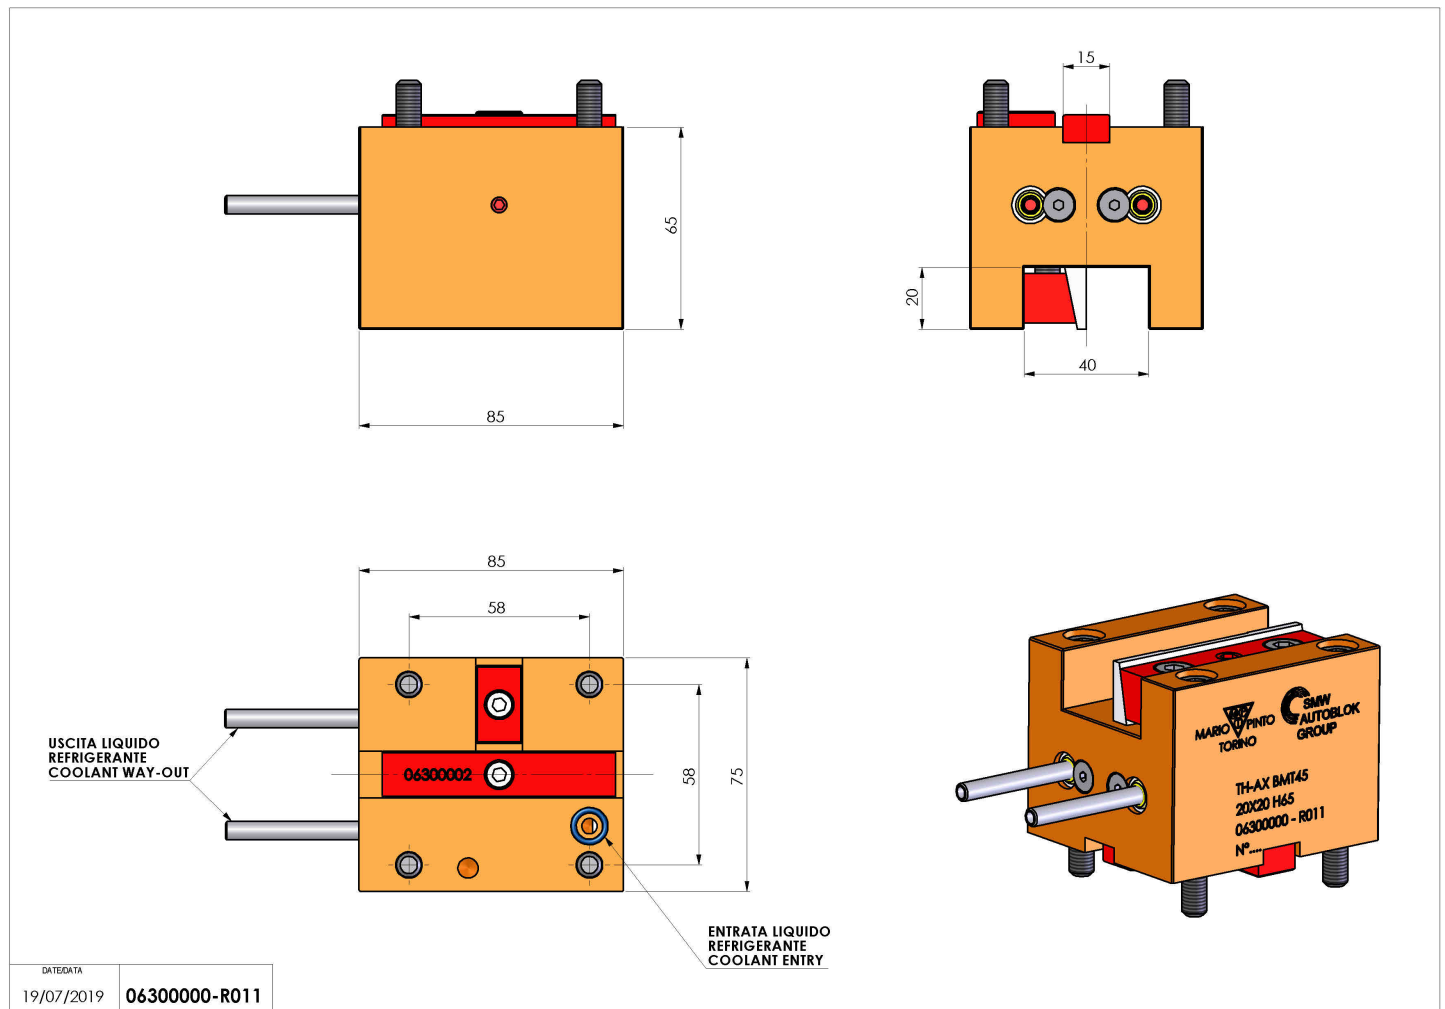

06300000 - TH-AX BMT45 20X20 H65

Tipo	TH-AX Portautensili statico assiale
Attacco	BMT 45
Uscita utensile	TH assiale 20x20
Raffreddamento	Refrigerazione esterna
H [mm]	65

Accessori	N.D.
Note	N.D.
Note per il montaggio	N.D.

Verificare sempre gli ingombri del portautensile in torretta

Salvo modifiche tecniche

DATE/DATE
19/07/2019 06300000-R011