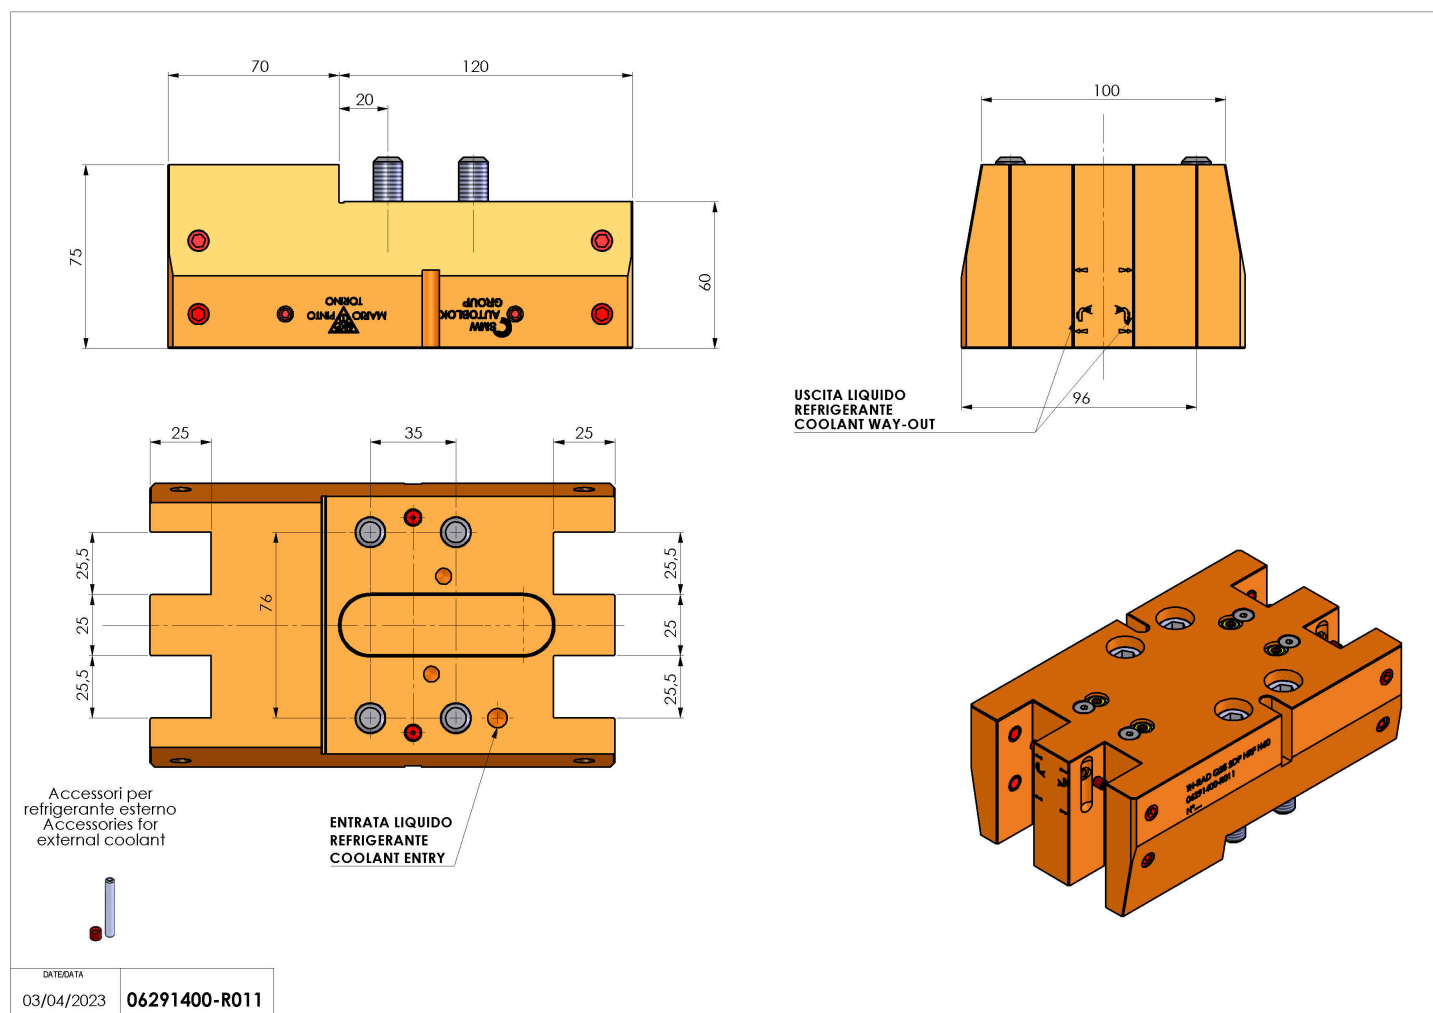

06291400 - TH-RAD Q25 2DP HRF H60

Tipo	TH-RAD Portautensili statico radiale
Attacco	CILINDRICO 32
Uscita utensile	TH radiale 25x25
Raffreddamento	Refrigerazione interna HRF
H [mm]	60

Accessori	N.D.
Note	N.D.
Note per il montaggio	N.D.

Verificare sempre gli ingombri del portautensile in torretta

Salvo modifiche tecniche