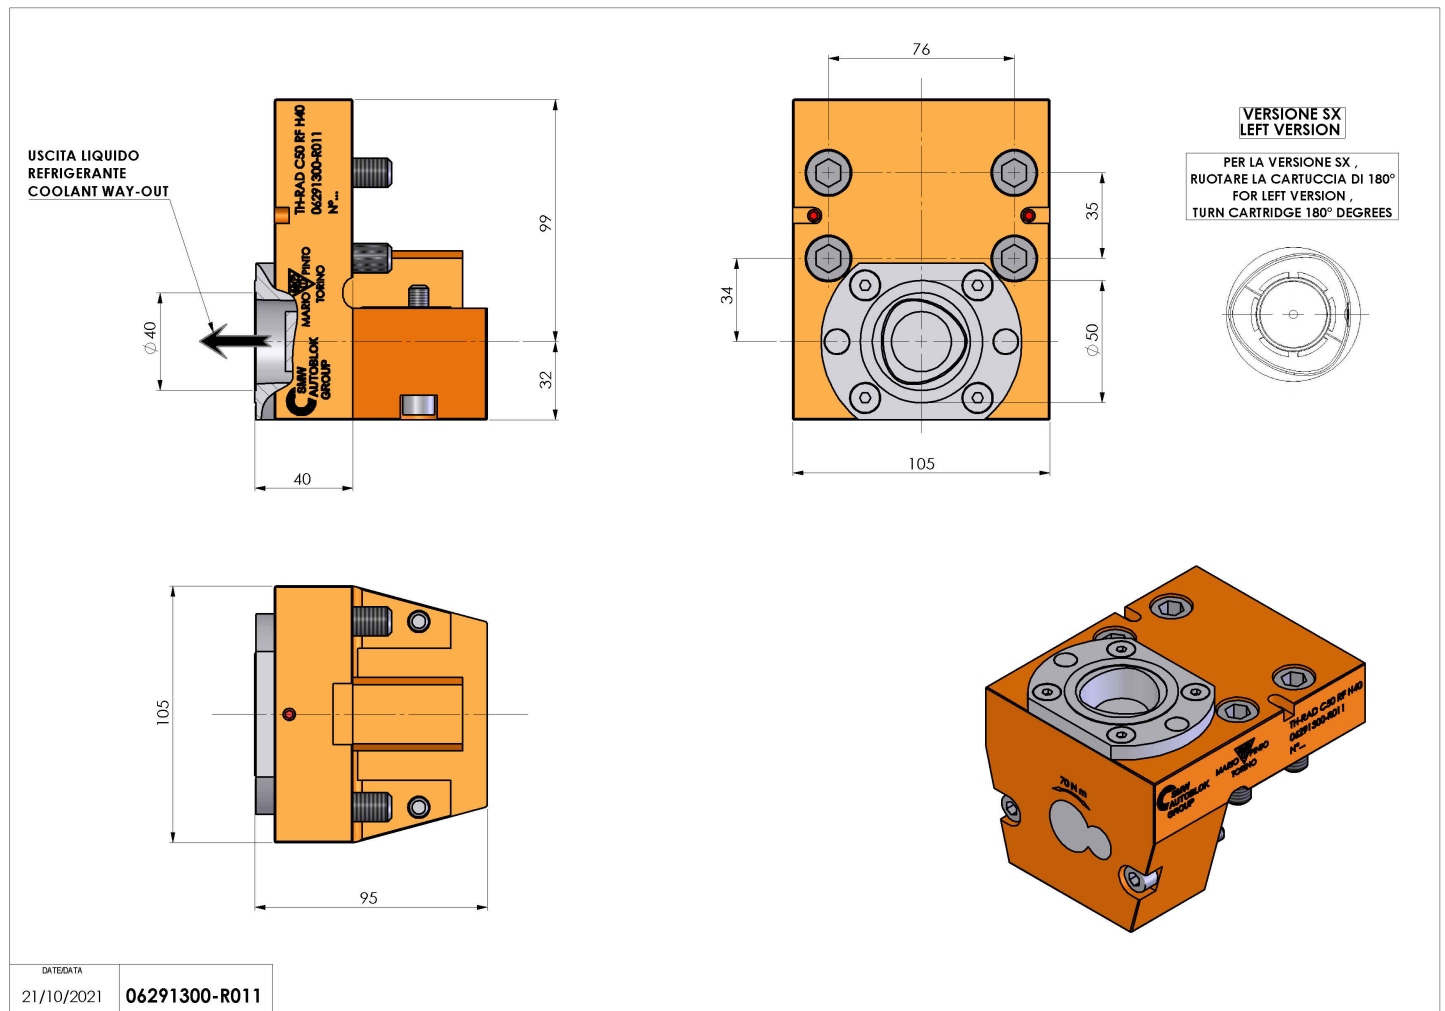

# 06291300 - TH-RAD C5 RF H40

<b>Tipo</b>	TH-RAD Portautensili statico radiale
<b>Attacco</b>	CILINDRICO 32
<b>Uscita utensile</b>	Poligonale C50 ISO 26623-1
<b>Raffreddamento</b>	Refrigerazione interna
<b>H [mm]</b>	40

<b>Accessori</b>	N.D.
<b>Note</b>	N.D.
<b>Note per il montaggio</b>	N.D.

Verificare sempre gli ingombri del portautensile in torretta

Salvo modifiche tecniche