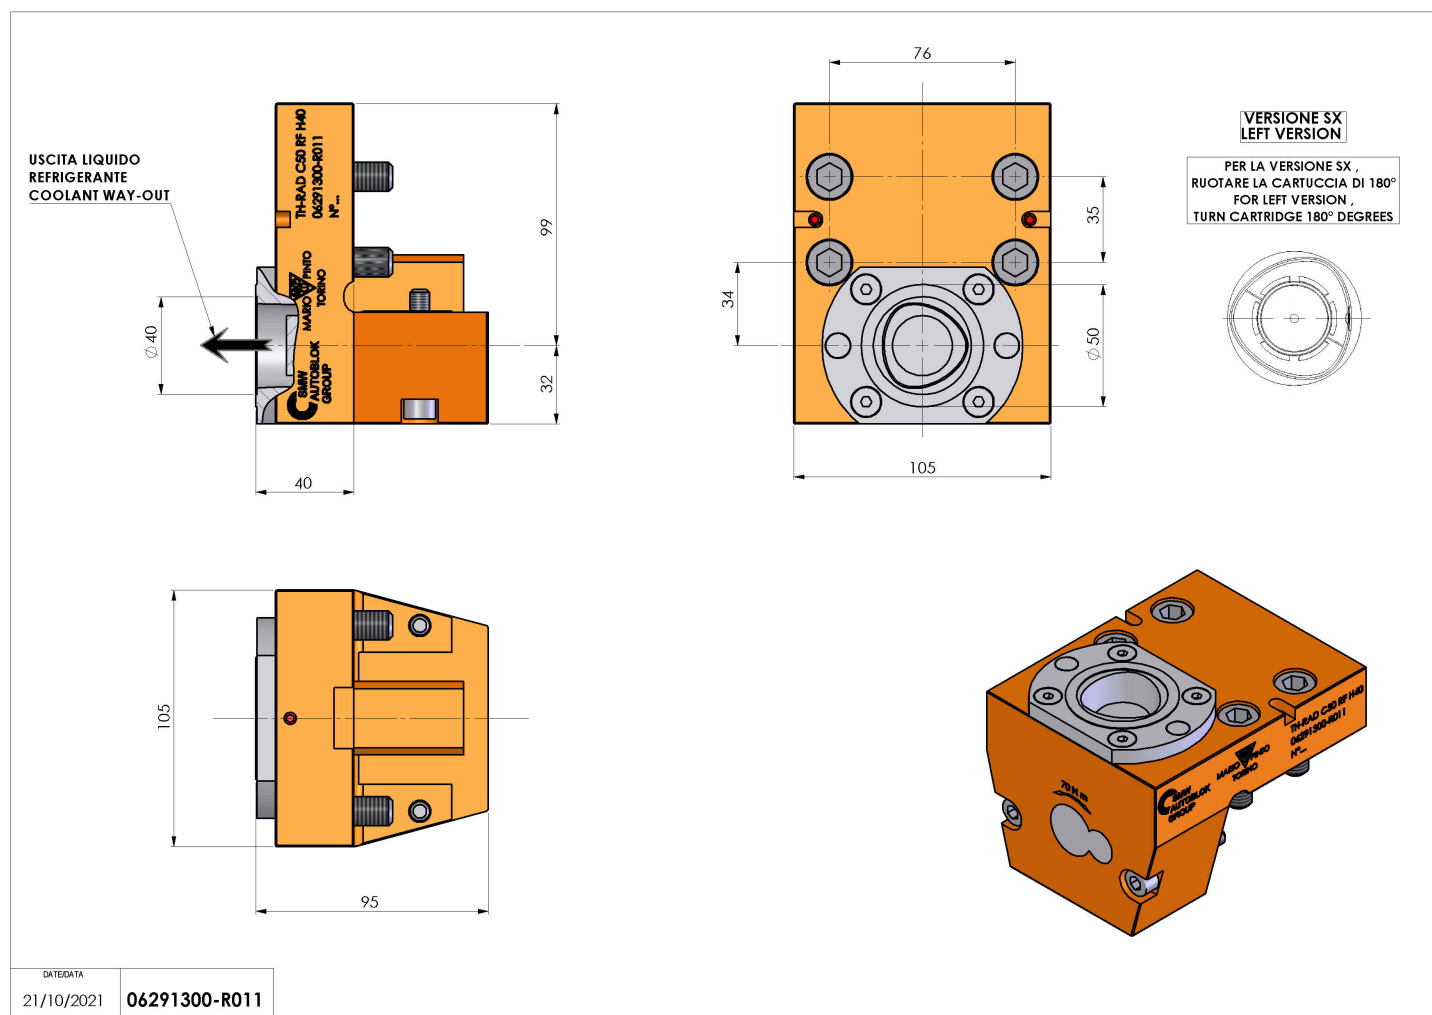

## 06291300 - TH-RAD C5 RF H40

<b>Tipo</b>	TH-RAD Portautensili statico radiale
<b>Attacco</b>	CILINDRICO 32
<b>Uscita utensile</b>	Poligonale C50 ISO 26623-1
<b>Raffreddamento</b>	Refrigerazione interna
<b>H [mm]</b>	40

<b>Accessori</b>	N.D.
<b>Note</b>	N.D.
<b>Note per il montaggio</b>	N.D.

Verificare sempre gli ingombri del portautensile in torretta

Salvo modifiche tecniche