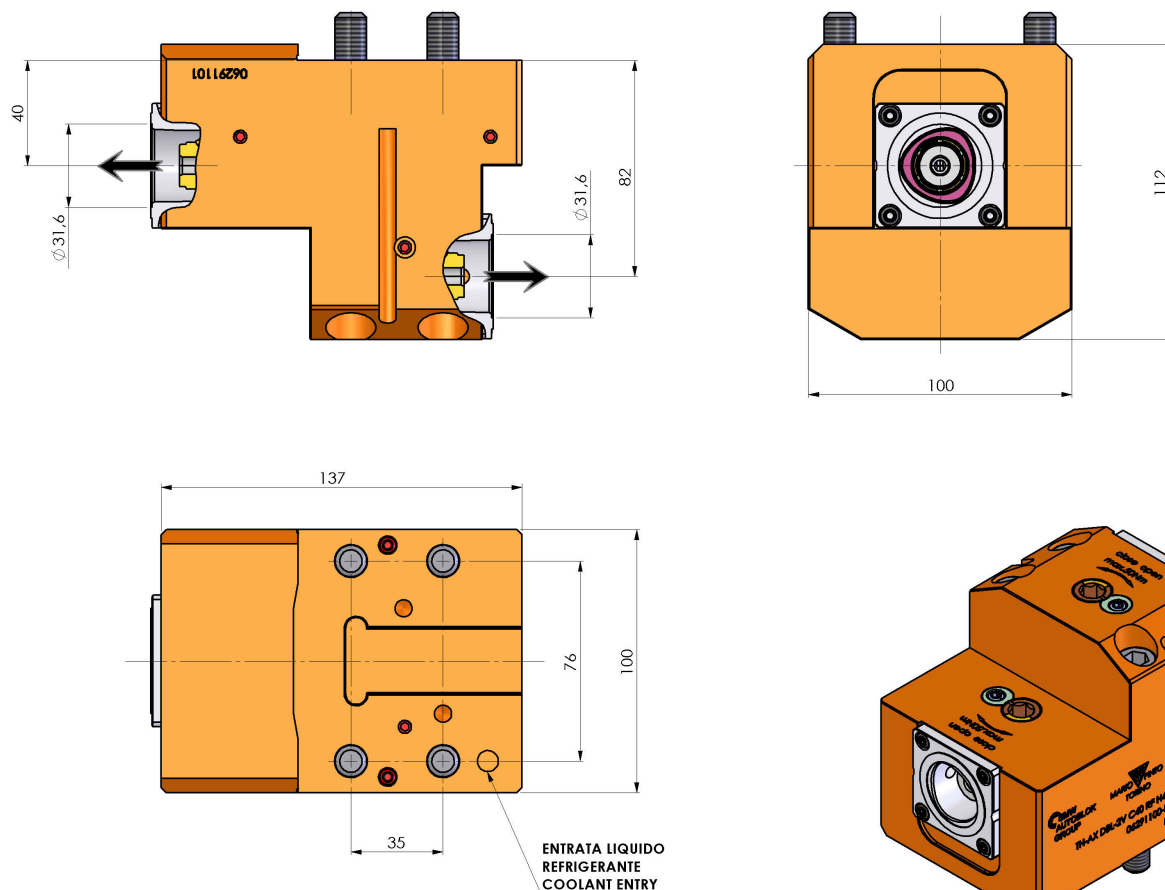

## 06291100 - TH-AX DBL-2V C40 RF H40-82

<b>Tipo</b>	TH-AX Portautensili statico assiale
<b>Attacco</b>	CILINDRICO 32
<b>Uscita utensile</b>	Poligonale C40 ISO 26623-1
<b>Raffreddamento</b>	Refrigerazione interna
<b>H [mm]</b>	40-82

<b>Accessori</b>	N.D.
<b>Note</b>	N.D.
<b>Note per il montaggio</b>	N.D.

Verificare sempre gli ingombri del portautensile in torretta

DATE/DATE

21/10/2021

06291100-R011

Salvo modifiche tecniche