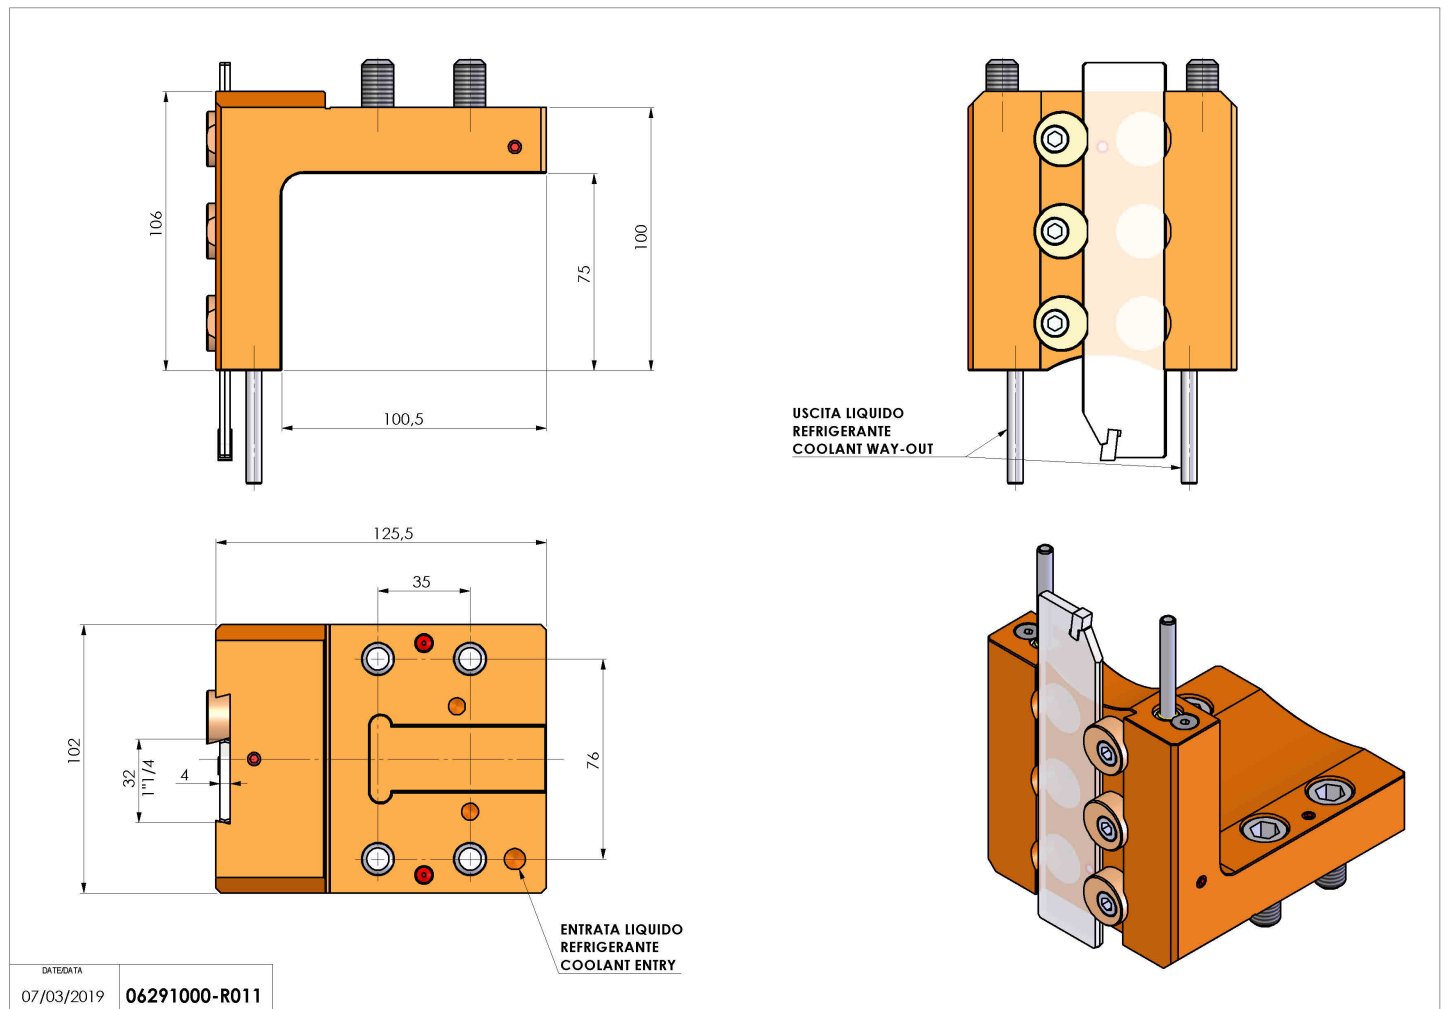

## 06291000 - TH-CUT UT1-1/4" (32) H100

<b>Tipo</b>	TH-CUT Portautensili statico portalama
<b>Attacco</b>	CILINDRICO 32
<b>Uscita utensile</b>	TH porta lama 1-1/4"(32)
<b>Raffreddamento</b>	Refrigerazione esterna
<b>H [mm]</b>	100

<b>Accessori</b>	N.D.
<b>Note</b>	N.D.
<b>Note per il montaggio</b>	N.D.

Verificare sempre gli ingombri del portautensile in torretta

Salvo modifiche tecniche