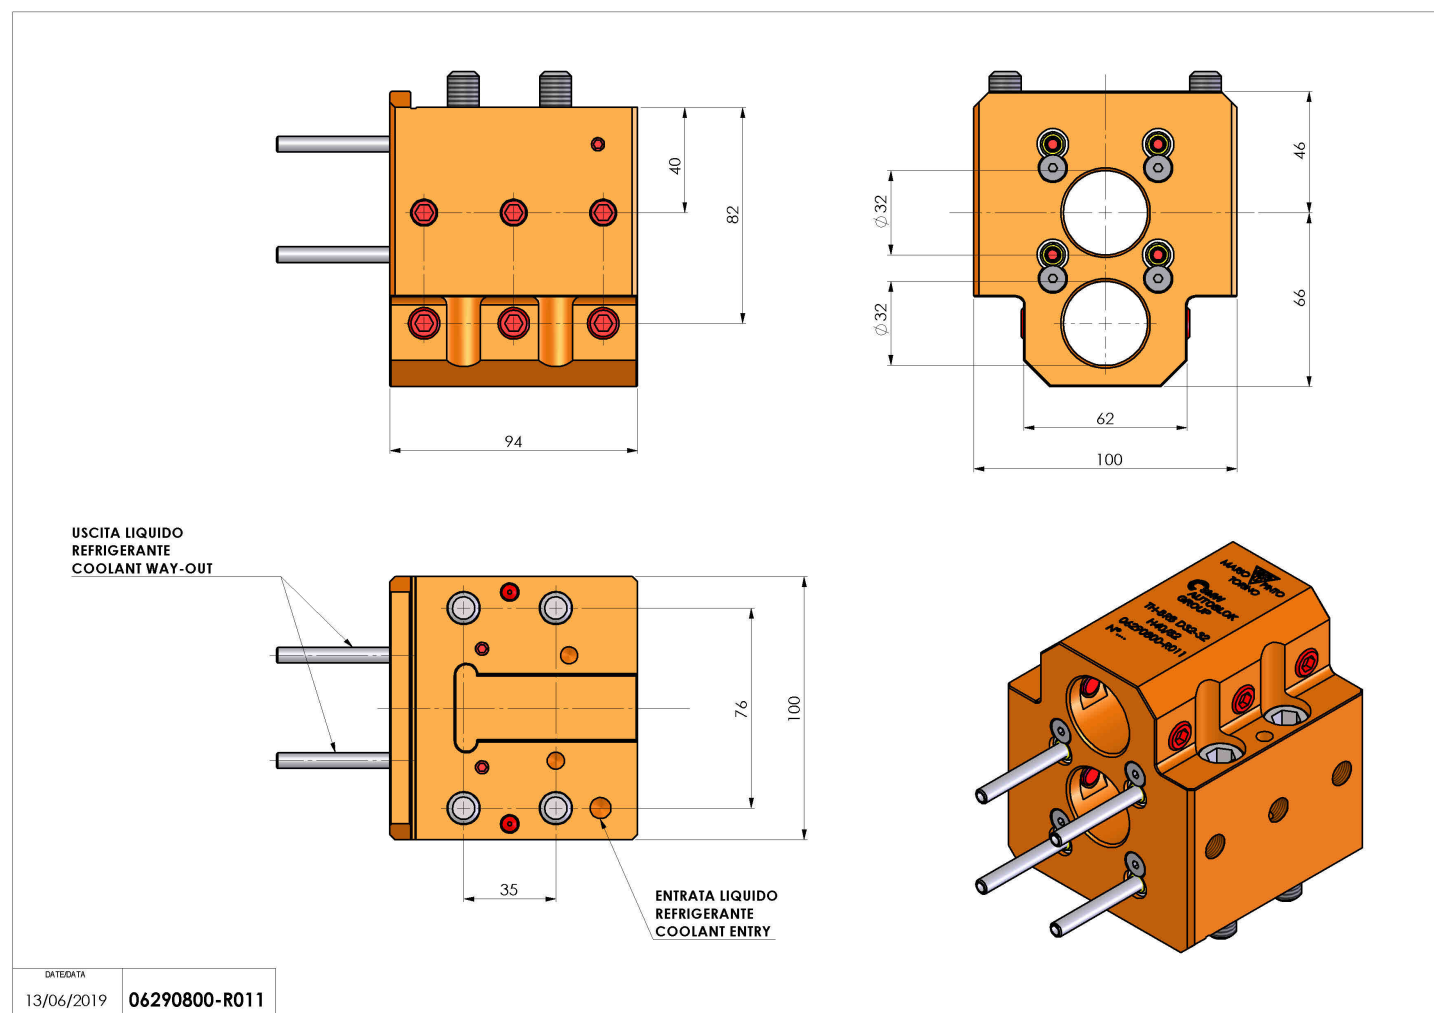

## 06290800 - TH-BRB D32-32 H40-82

<b>Tipo</b>	TH-BRB Portautensili statico portabareno
<b>Attacco</b>	CILINDRICO 32
<b>Uscita utensile</b>	TH porta bareno 32
<b>Raffreddamento</b>	Refrigerazione esterna
<b>H [mm]</b>	40-82

<b>Accessori</b>	N.D.
<b>Note</b>	N.D.
<b>Note per il montaggio</b>	N.D.

Verificare sempre gli ingombri del portautensile in torretta

Salvo modifiche tecniche