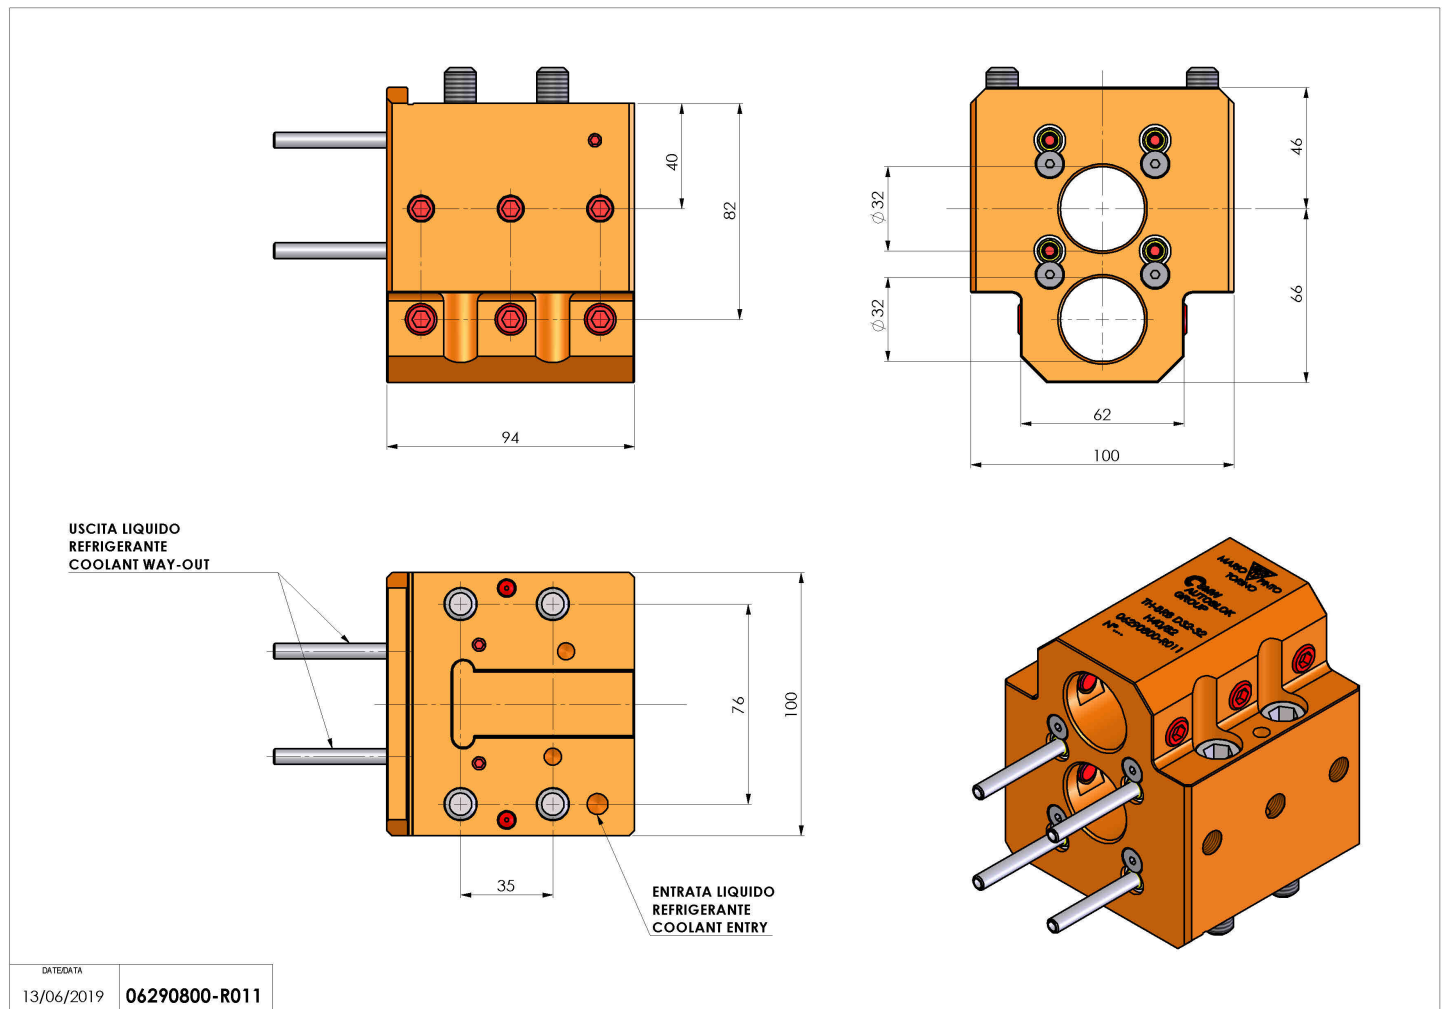

## 06290800 - TH-BRB D32-32 H40-82

<b>Tipo</b>	TH-BRB Portautensili statico portabareno
<b>Attacco</b>	CILINDRICO 32
<b>Uscita utensile</b>	TH porta bareno 32
<b>Raffreddamento</b>	Refrigerazione esterna
<b>H [mm]</b>	40-82

<b>Accessori</b>	N.D.
<b>Note</b>	N.D.
<b>Note per il montaggio</b>	N.D.

Verificare sempre gli ingombri del portautensile in torretta

Salvo modifiche tecniche

DATE/DATE  
13/06/2019 06290800-R011