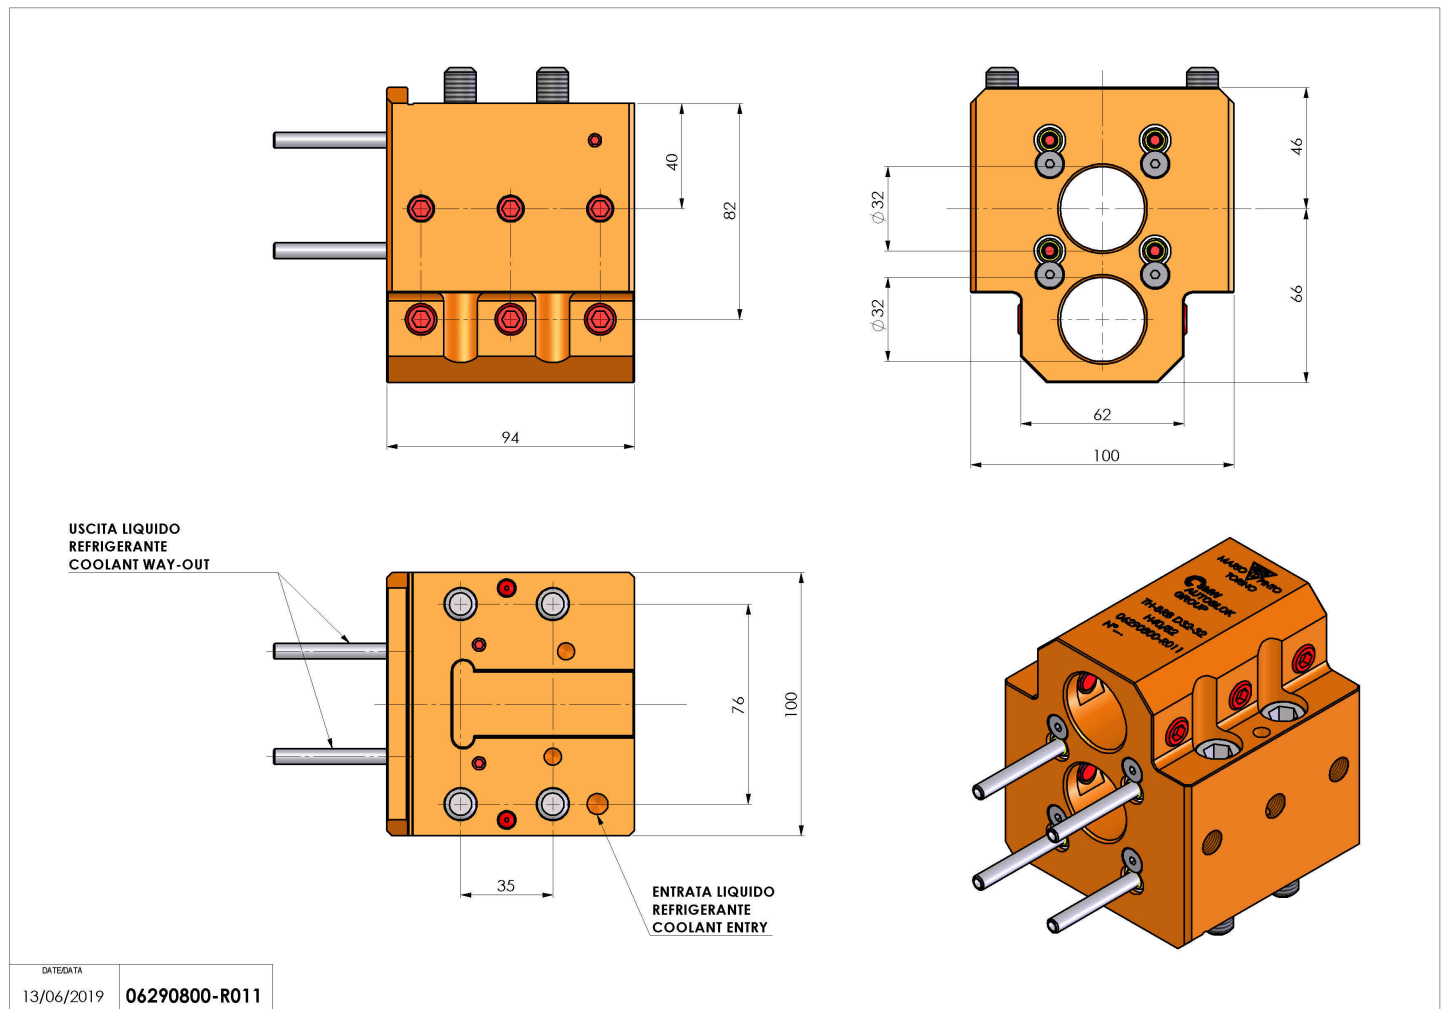

06290800 - TH-BRB D32-32 H40-82

Tipo	TH-BRB Portautensili statico portabareno
Attacco	CILINDRICO 32
Uscita utensile	TH porta bareno 32
Raffreddamento	Refrigerazione esterna
H [mm]	40-82

Accessori	N.D.
Note	N.D.
Note per il montaggio	N.D.

Verificare sempre gli ingombri del portautensile in torretta

Salvo modifiche tecniche