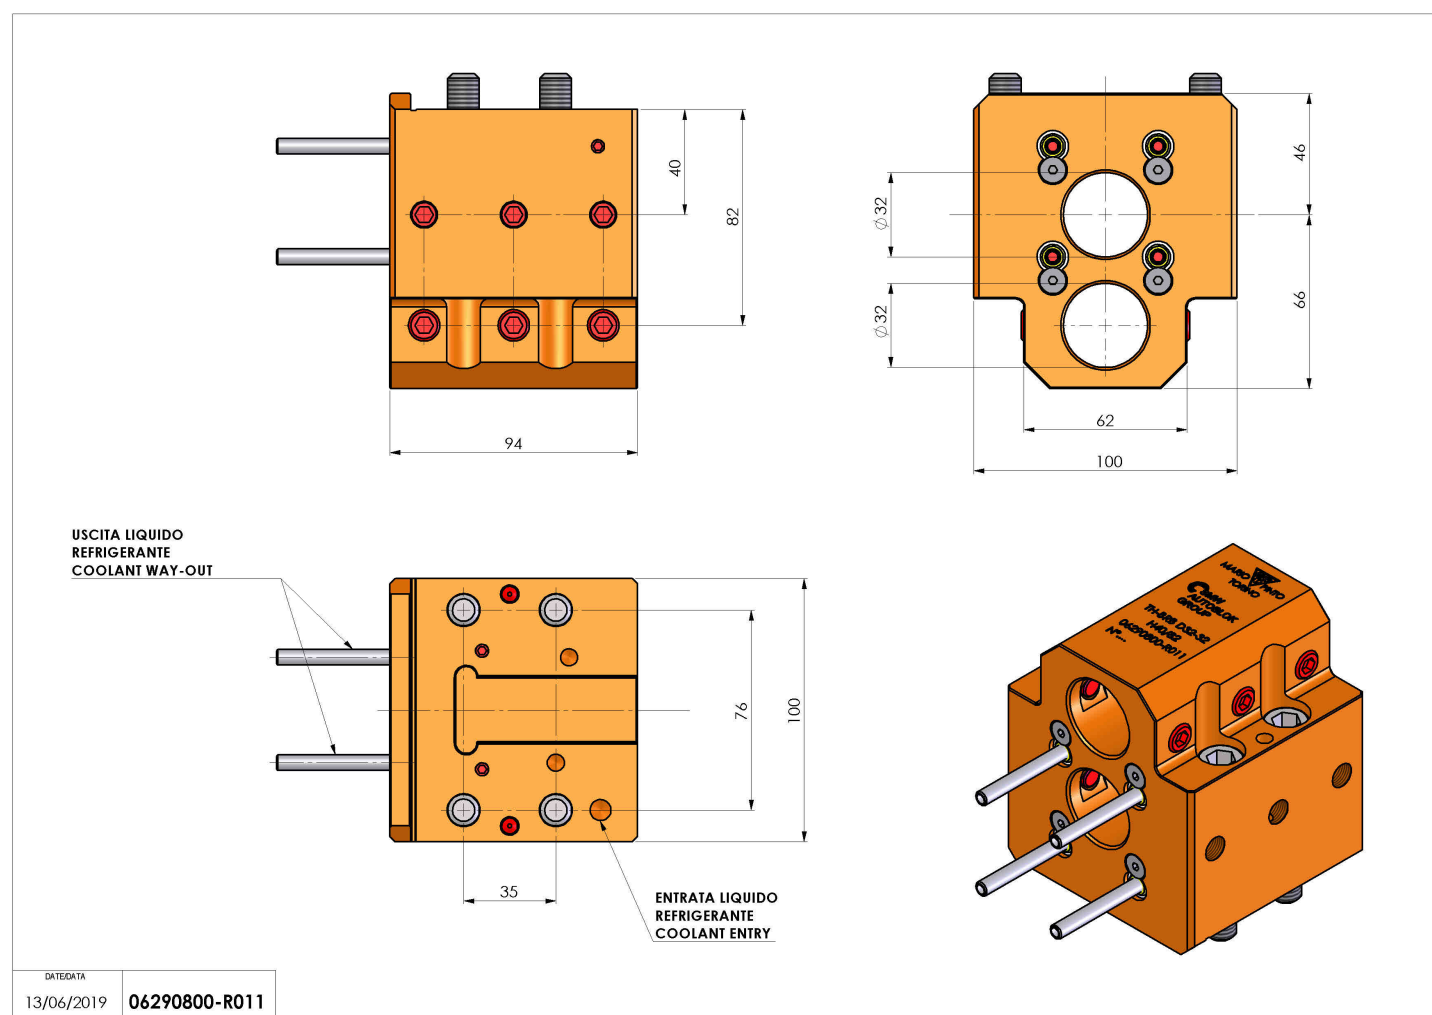

06290800 - TH-BRB D32-32 H40-82

Tipo	TH-BRB Portautensili statico portabareno
Attacco	CILINDRICO 32
Uscita utensile	TH porta bareno 32
Raffreddamento	Refrigerazione esterna
H [mm]	40-82

Accessori	N.D.
Note	N.D.
Note per il montaggio	N.D.

Verificare sempre gli ingombri del portautensile in torretta

Salvo modifiche tecniche

DATE/DATE
13/06/2019 06290800-R011