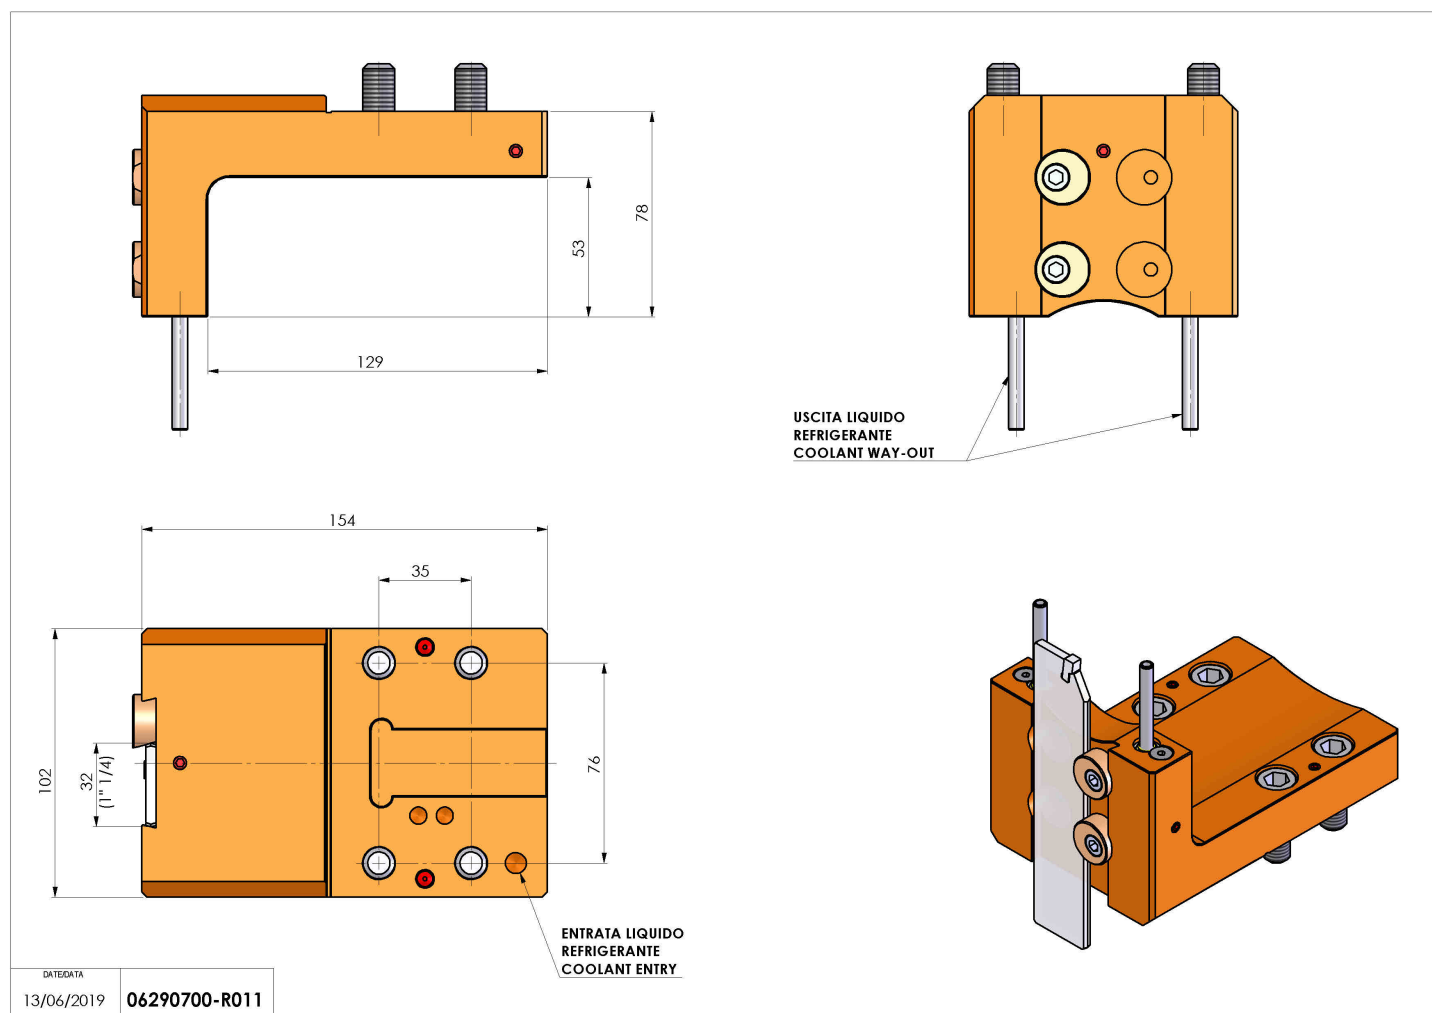

06290700 - TH-CUT UT1-1/4" (32) PL H78

Tipo	TH-CUT Portautensili statico portalama
Attacco	CILINDRICO 32
Uscita utensile	TH porta lama 1-1/4"(32)
Raffreddamento	Refrigerazione esterna
H [mm]	78

Accessori	N.D.
Note	N.D.
Note per il montaggio	N.D.

Verificare sempre gli ingombri del portautensile in torretta

Salvo modifiche tecniche