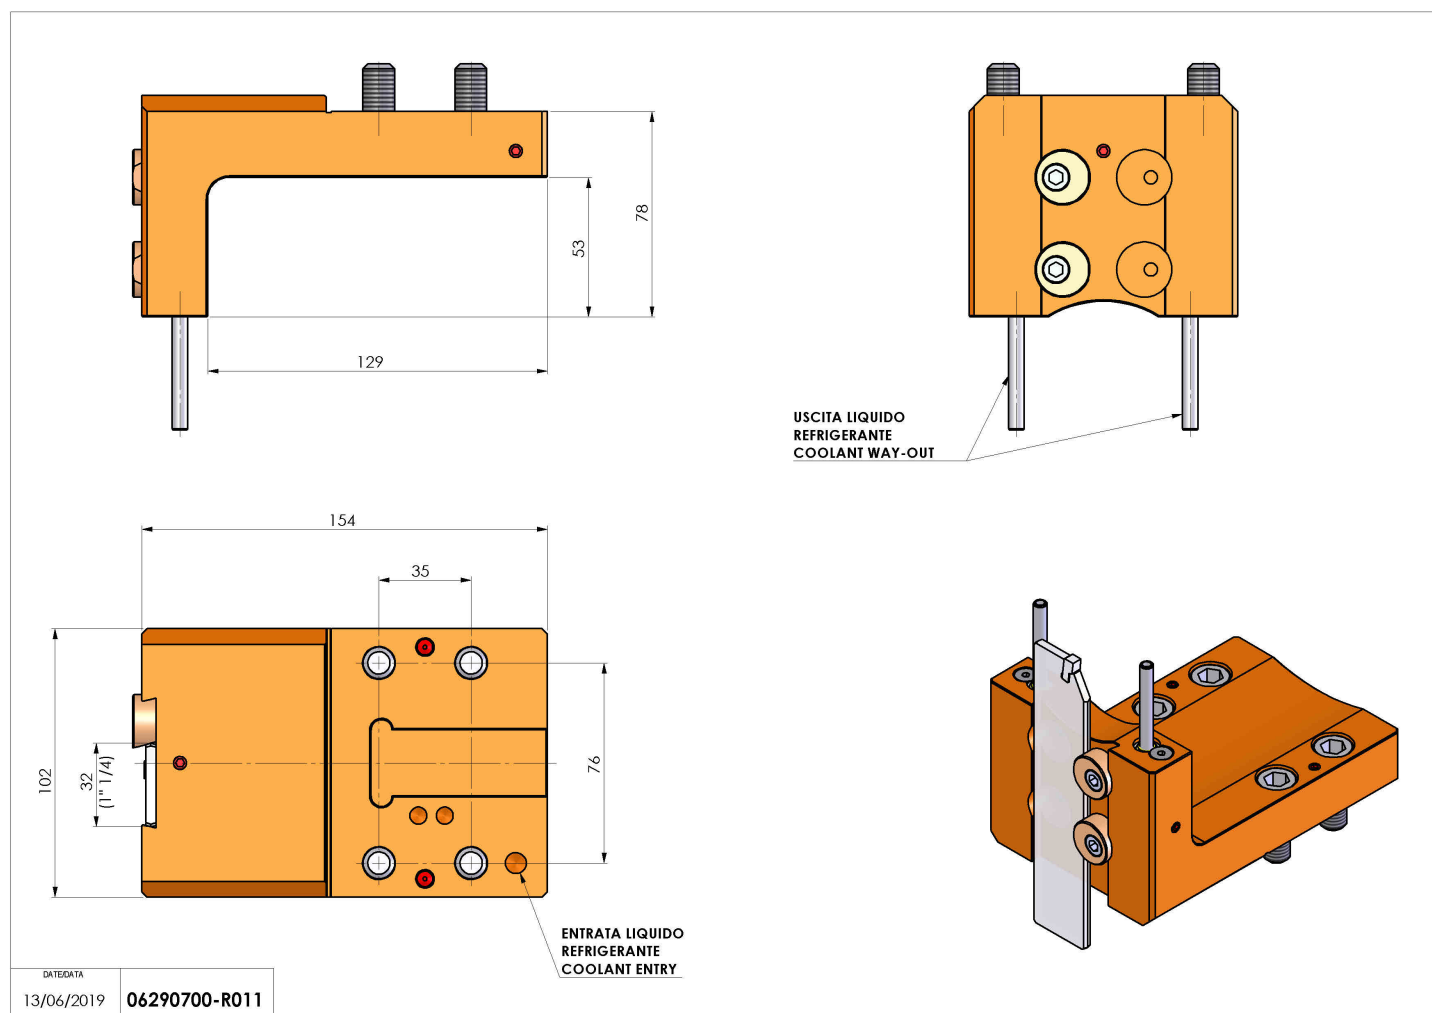

## 06290700 - TH-CUT UT1-1/4" (32) PL H78

<b>Tipo</b>	TH-CUT Portautensili statico portalama
<b>Attacco</b>	CILINDRICO 32
<b>Uscita utensile</b>	TH porta lama 1-1/4"(32)
<b>Raffreddamento</b>	Refrigerazione esterna
<b>H [mm]</b>	78

<b>Accessori</b>	N.D.
<b>Note</b>	N.D.
<b>Note per il montaggio</b>	N.D.

Verificare sempre gli ingombri del portautensile in torretta

Salvo modifiche tecniche