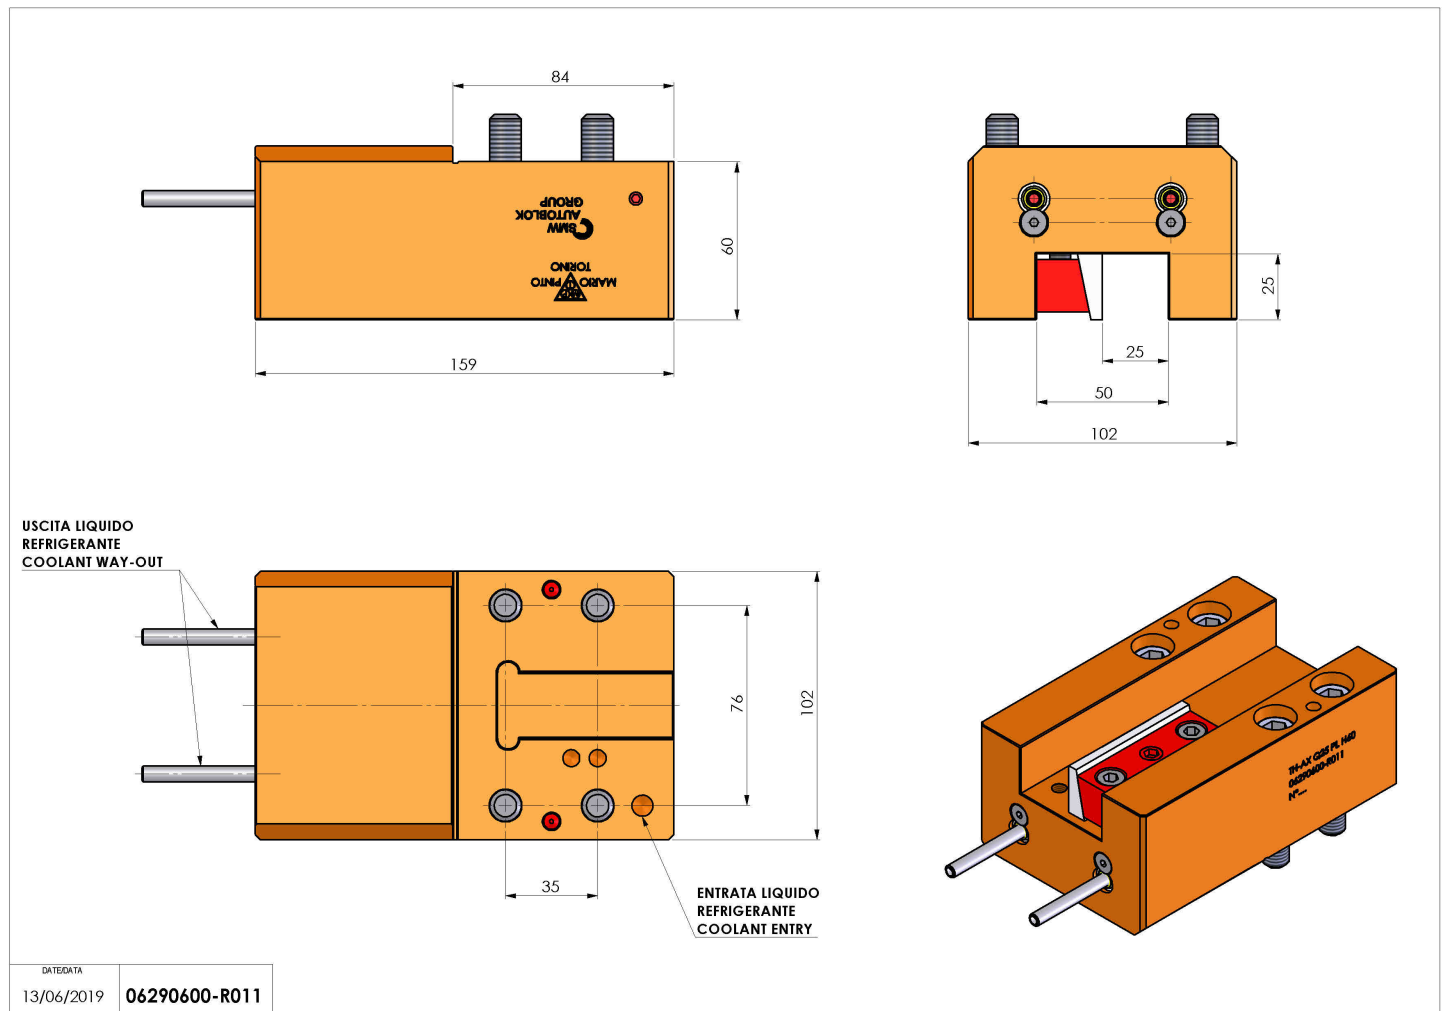

06290600 - TH-AX Q25 PL H60

Tipo	TH-AX Portautensili statico assiale
Attacco	CILINDRICO 32
Uscita utensile	TH assiale 25x25
Raffreddamento	Refrigerazione esterna
H [mm]	60

Accessori	N.D.
Note	N.D.
Note per il montaggio	N.D.

Verificare sempre gli ingombri del portautensile in torretta

DATE/GIATA	13/06/2019
CODICE	06290600-R011

Salvo modifiche tecniche