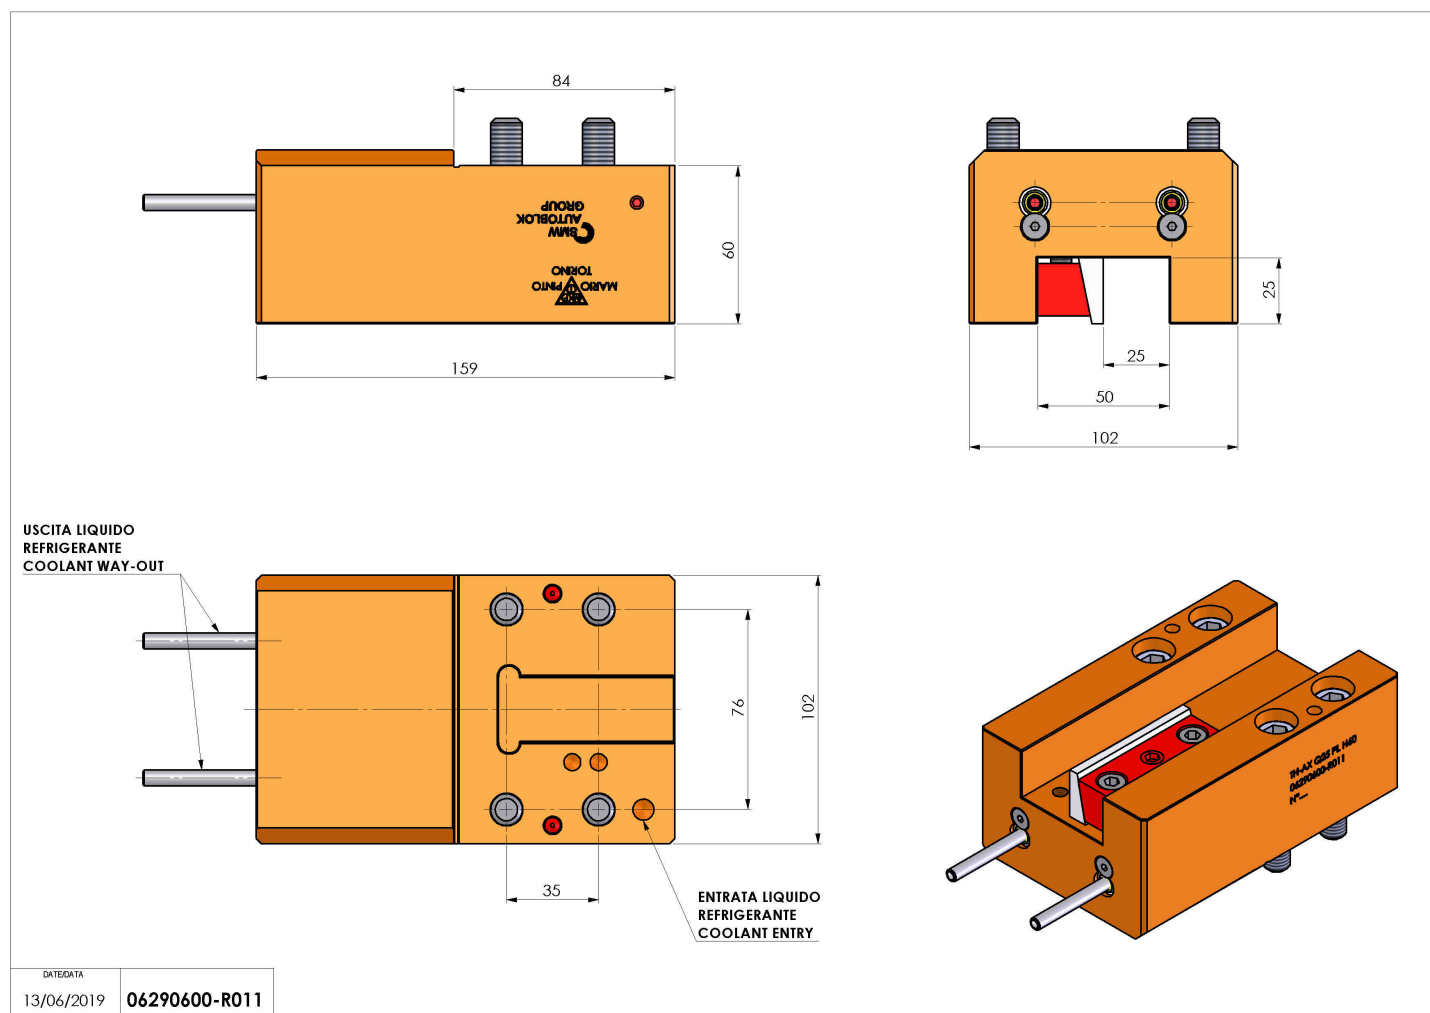

06290600 - TH-AX Q25 PL H60

Tipo	TH-AX Portautensili statico assiale
Attacco	CILINDRICO 32
Uscita utensile	TH assiale 25x25
Raffreddamento	Refrigerazione esterna
H [mm]	60

Accessori	N.D.
Note	N.D.
Note per il montaggio	N.D.

Verificare sempre gli ingombri del portautensile in torretta

DATE/DATE
13/06/2019 06290600-R011

Salvo modifiche tecniche