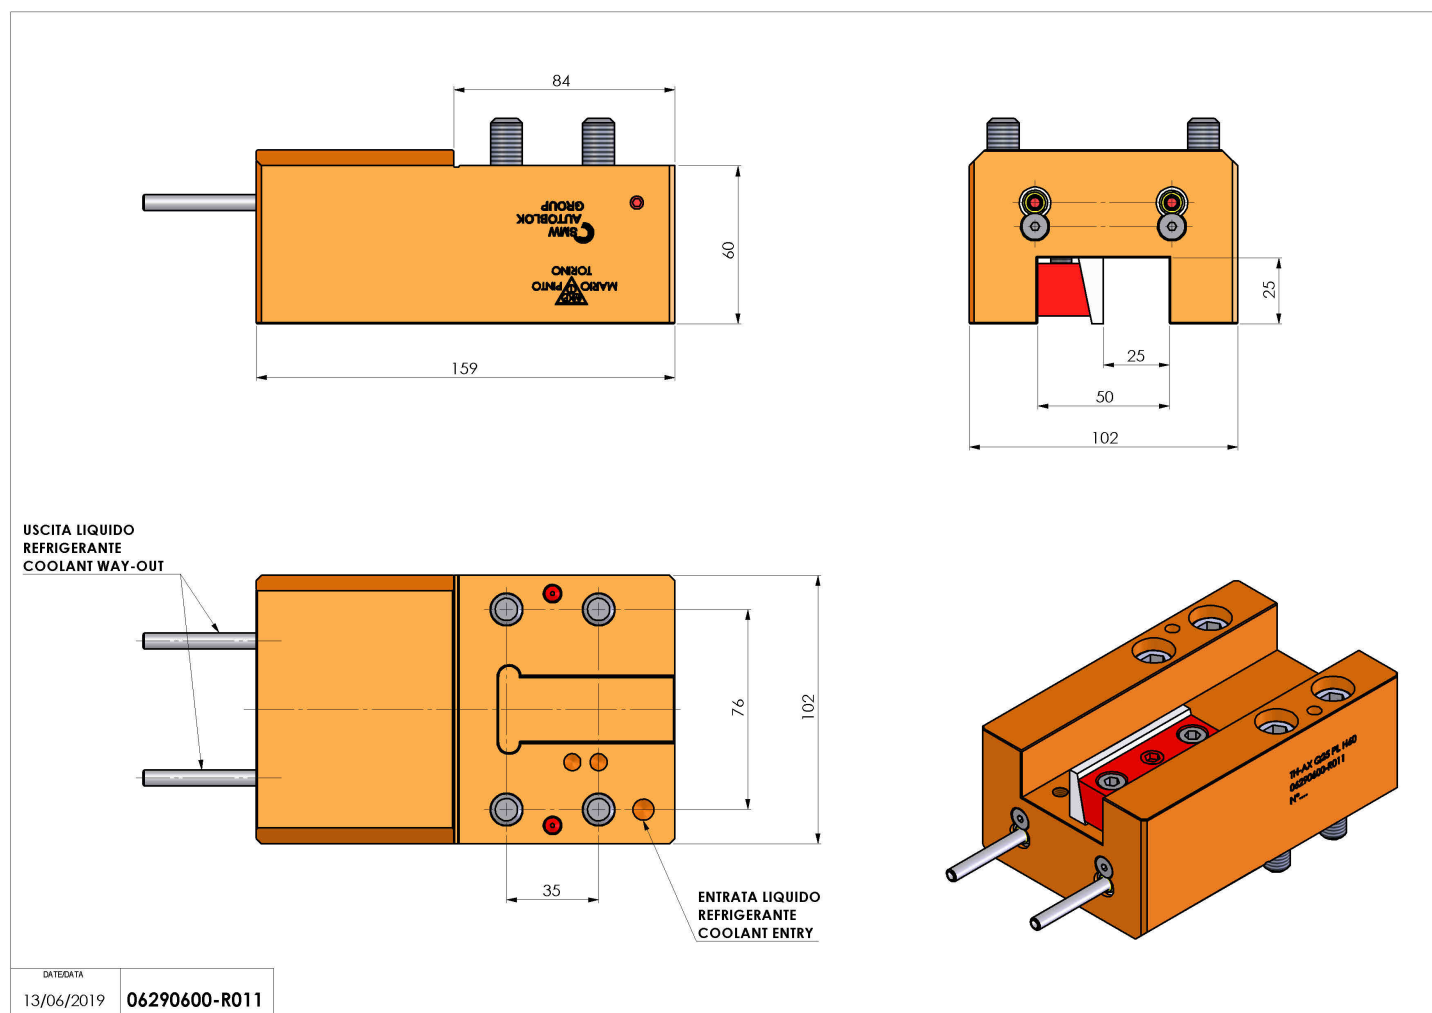

## 06290600 - TH-AX Q25 PL H60

<b>Tipo</b>	TH-AX Portautensili statico assiale
<b>Attacco</b>	CILINDRICO 32
<b>Uscita utensile</b>	TH assiale 25x25
<b>Raffreddamento</b>	Refrigerazione esterna
<b>H [mm]</b>	60

<b>Accessori</b>	N.D.
<b>Note</b>	N.D.
<b>Note per il montaggio</b>	N.D.

Verificare sempre gli ingombri del portautensile in torretta

Salvo modifiche tecniche