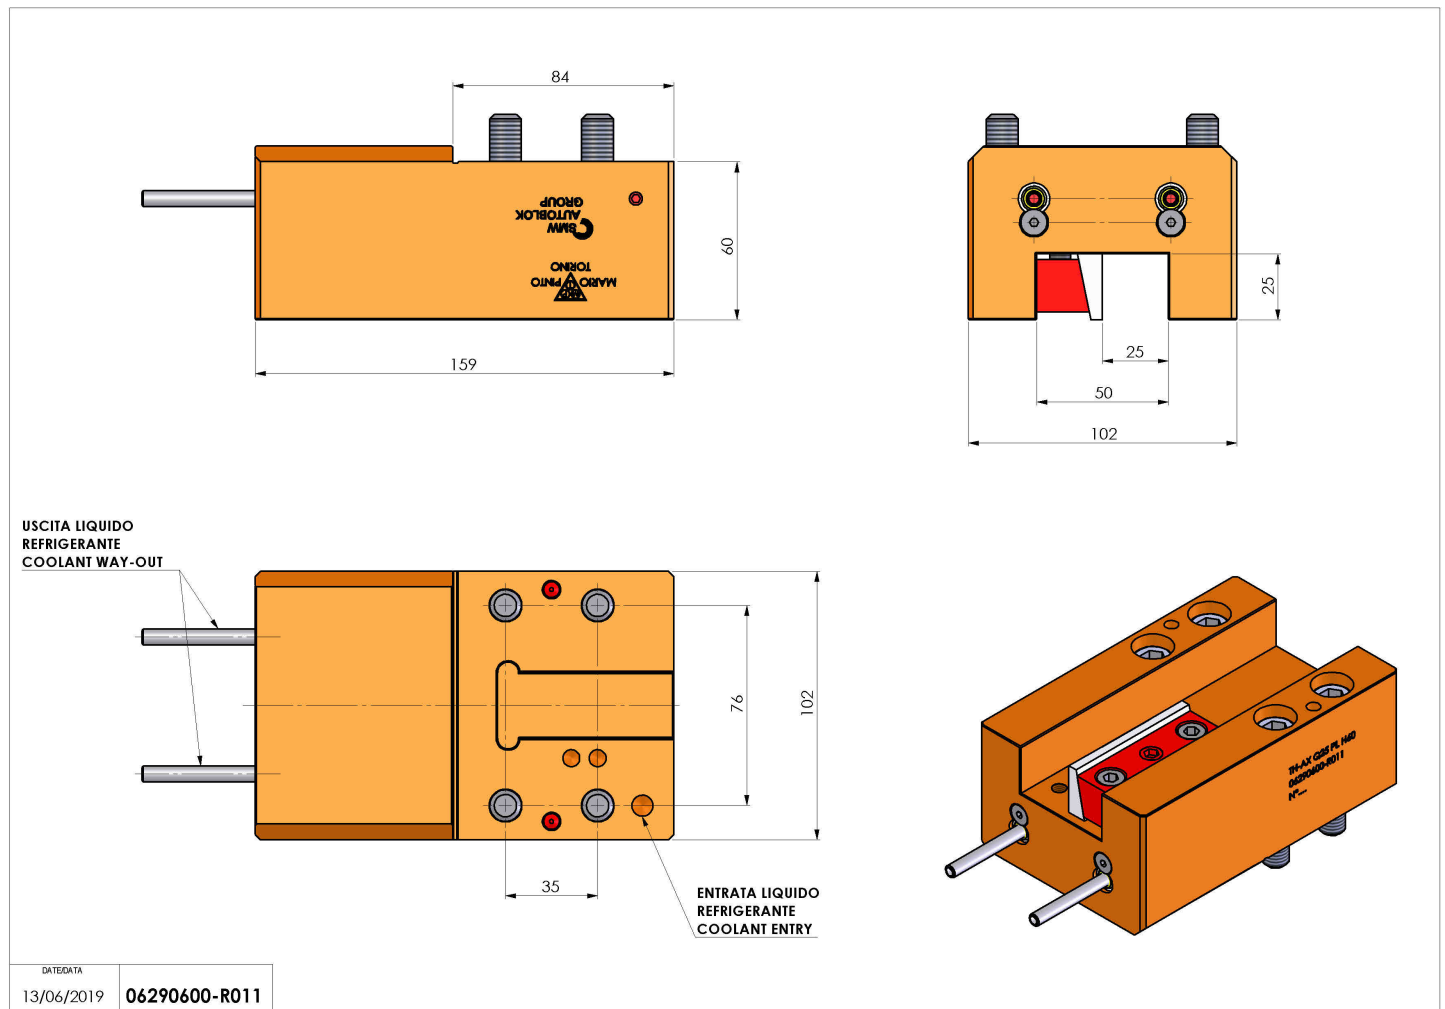

06290600 - TH-AX Q25 PL H60

Tipo	TH-AX Portautensili statico assiale
Attacco	CILINDRICO 32
Uscita utensile	TH assiale 25x25
Raffreddamento	Refrigerazione esterna
H [mm]	60

Accessori	N.D.
Note	N.D.
Note per il montaggio	N.D.

Verificare sempre gli ingombri del portautensile in torretta

Salvo modifiche tecniche