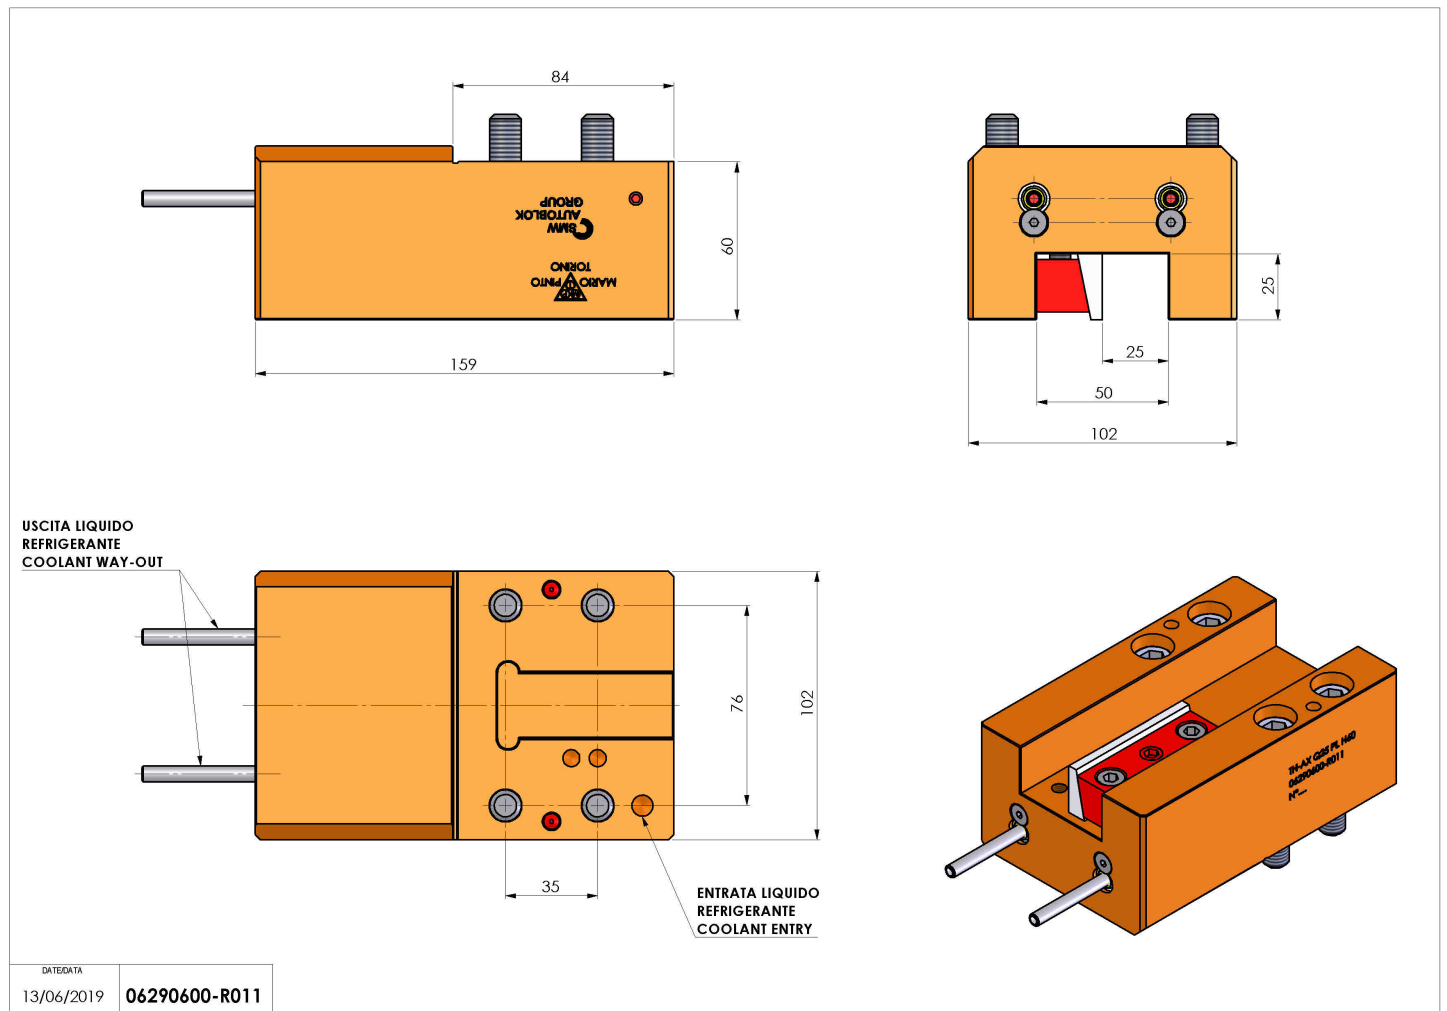

## 06290600 - TH-AX Q25 PL H60

<b>Tipo</b>	TH-AX Portautensili statico assiale
<b>Attacco</b>	CILINDRICO 32
<b>Uscita utensile</b>	TH assiale 25x25
<b>Raffreddamento</b>	Refrigerazione esterna
<b>H [mm]</b>	60

<b>Accessori</b>	N.D.
<b>Note</b>	N.D.
<b>Note per il montaggio</b>	N.D.

Verificare sempre gli ingombri del portautensile in torretta

Salvo modifiche tecniche

DATE/DATE	13/06/2019	06290600-R011
-----------	------------	---------------