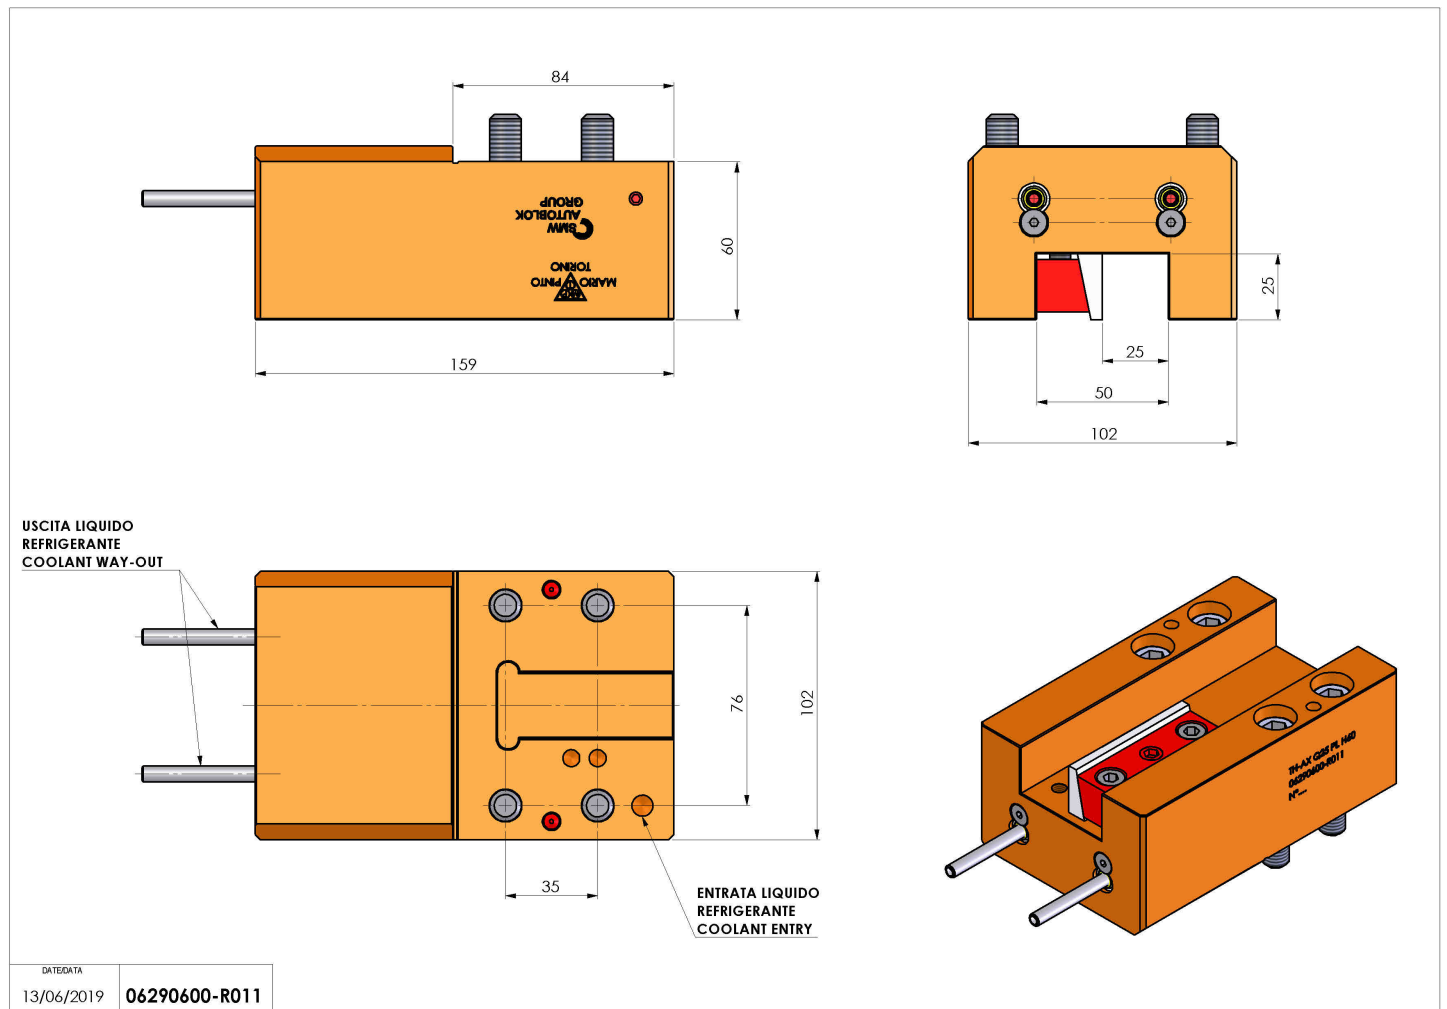

06290600 - TH-AX Q25 PL H60

Tipo	TH-AX Portautensili statico assiale
Attacco	CILINDRICO 32
Uscita utensile	TH assiale 25x25
Raffreddamento	Refrigerazione esterna
H [mm]	60

Accessori	N.D.
Note	N.D.
Note per il montaggio	N.D.

Verificare sempre gli ingombri del portautensile in torretta

DATE/GIATA	13/06/2019
CODICE	06290600-R011

Salvo modifiche tecniche