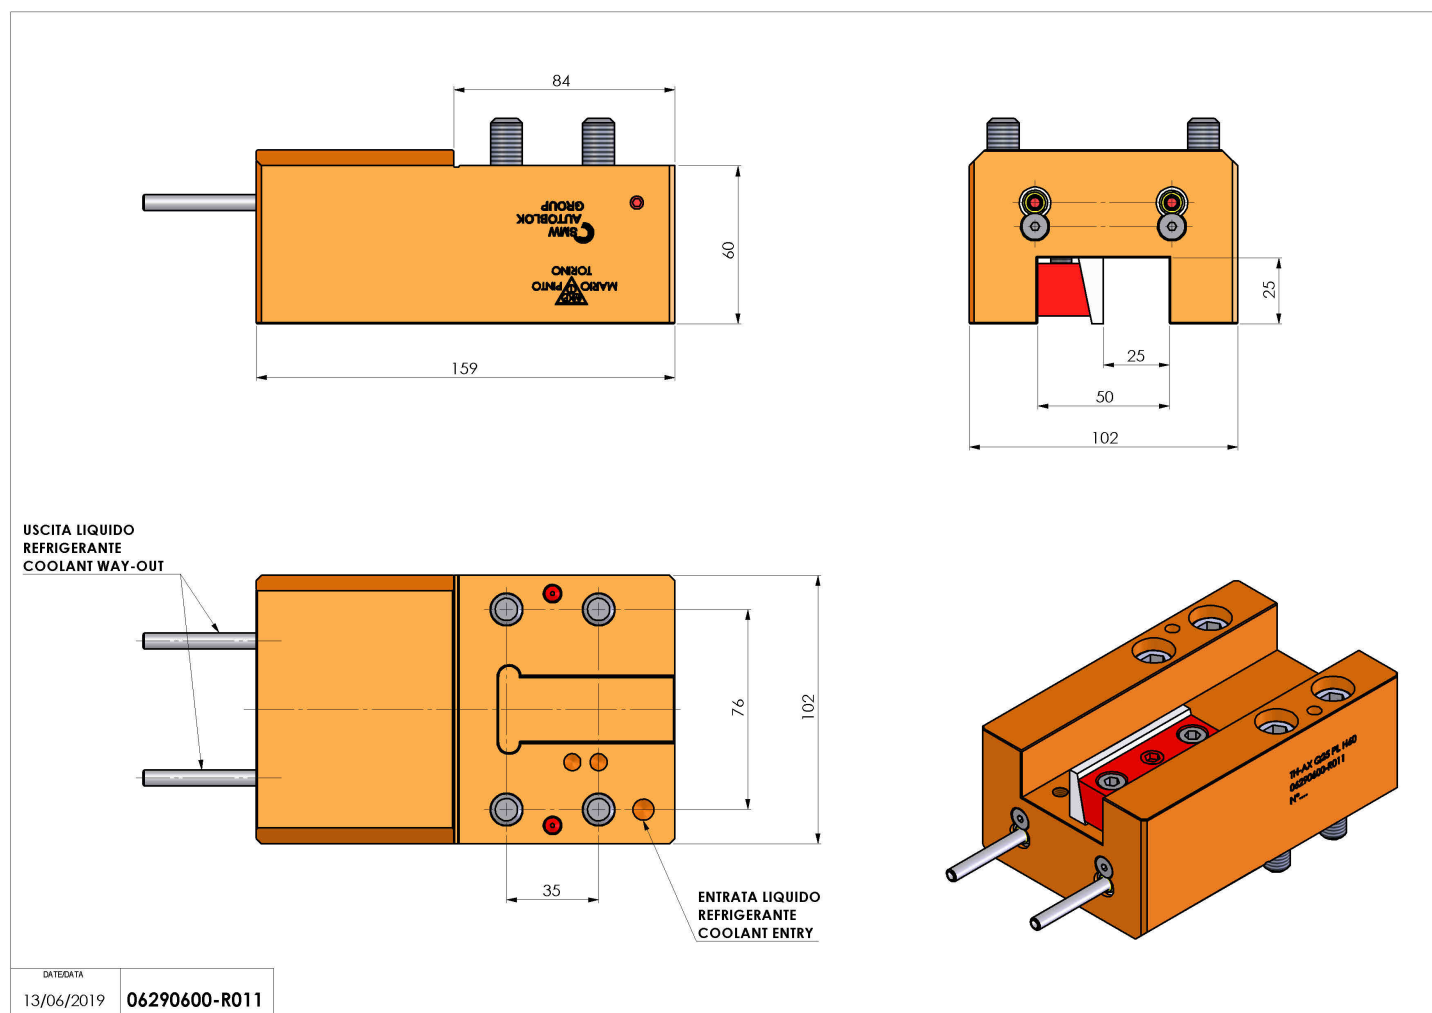

06290600 - TH-AX Q25 PL H60

Tipo	TH-AX Portautensili statico assiale
Attacco	CILINDRICO 32
Uscita utensile	TH assiale 25x25
Raffreddamento	Refrigerazione esterna
H [mm]	60

Accessori	N.D.
Note	N.D.
Note per il montaggio	N.D.

Verificare sempre gli ingombri del portautensile in torretta

DATE/DATE
13/06/2019 06290600-R011

Salvo modifiche tecniche