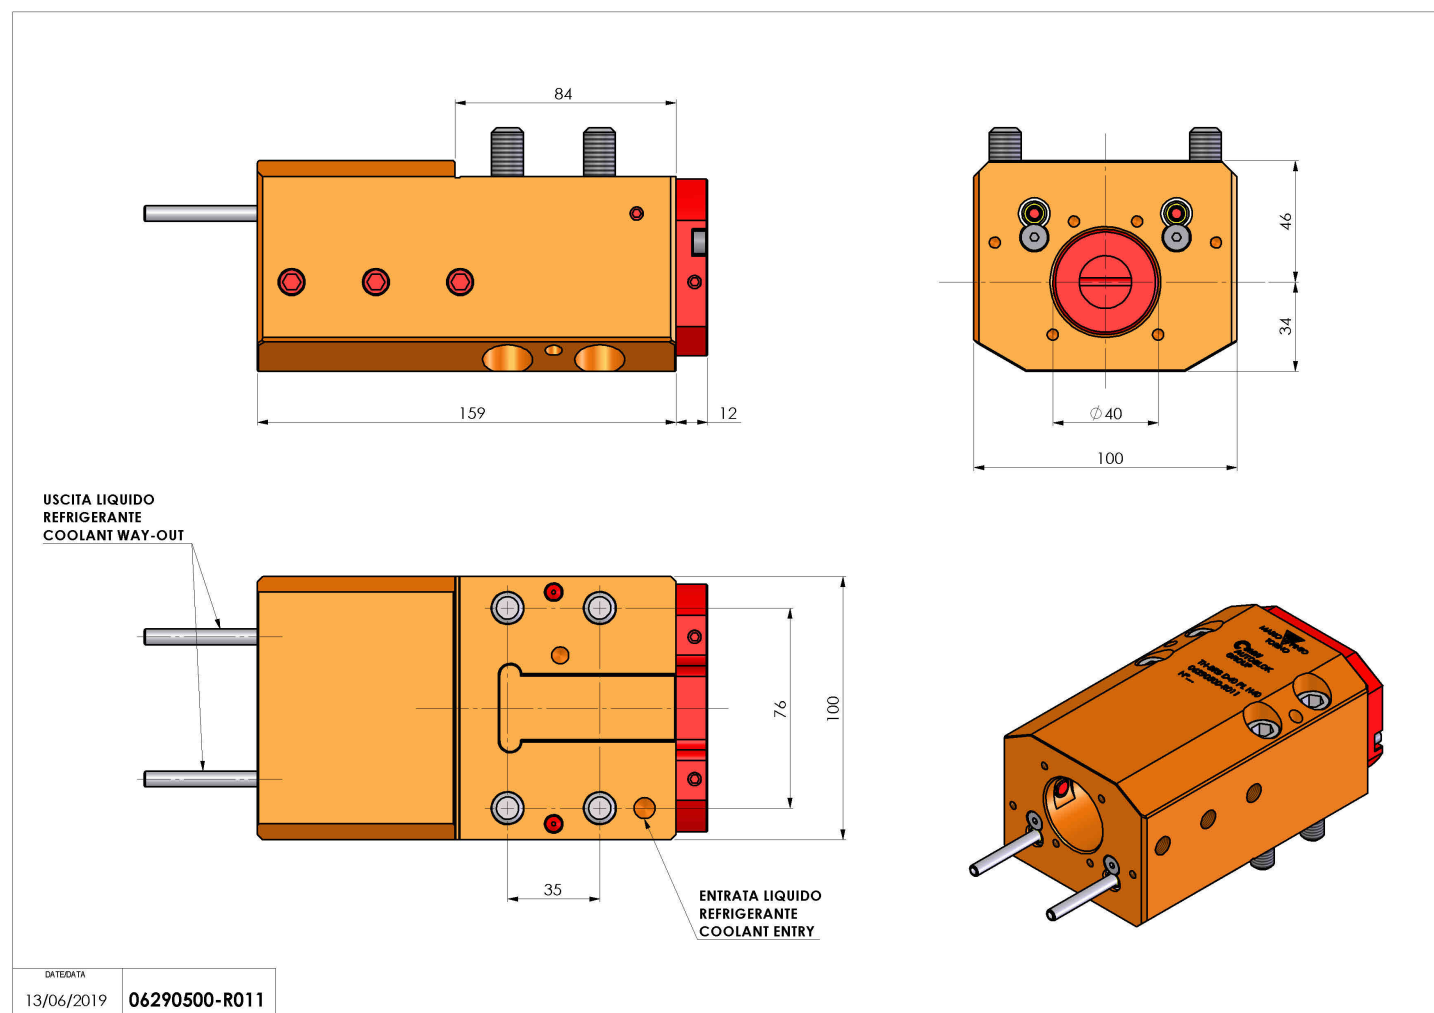

06290500 - TH-BRB D40 PL H40

Tipo	TH-BRB Portautensili statico portabareno
Attacco	CILINDRICO 32
Uscita utensile	TH porta bareno 40
Raffreddamento	Refrigerazione esterna / interna
H [mm]	40

Accessori	N.D.
Note	N.D.
Note per il montaggio	N.D.

Verificare sempre gli ingombri del portautensile in torretta

Salvo modifiche tecniche