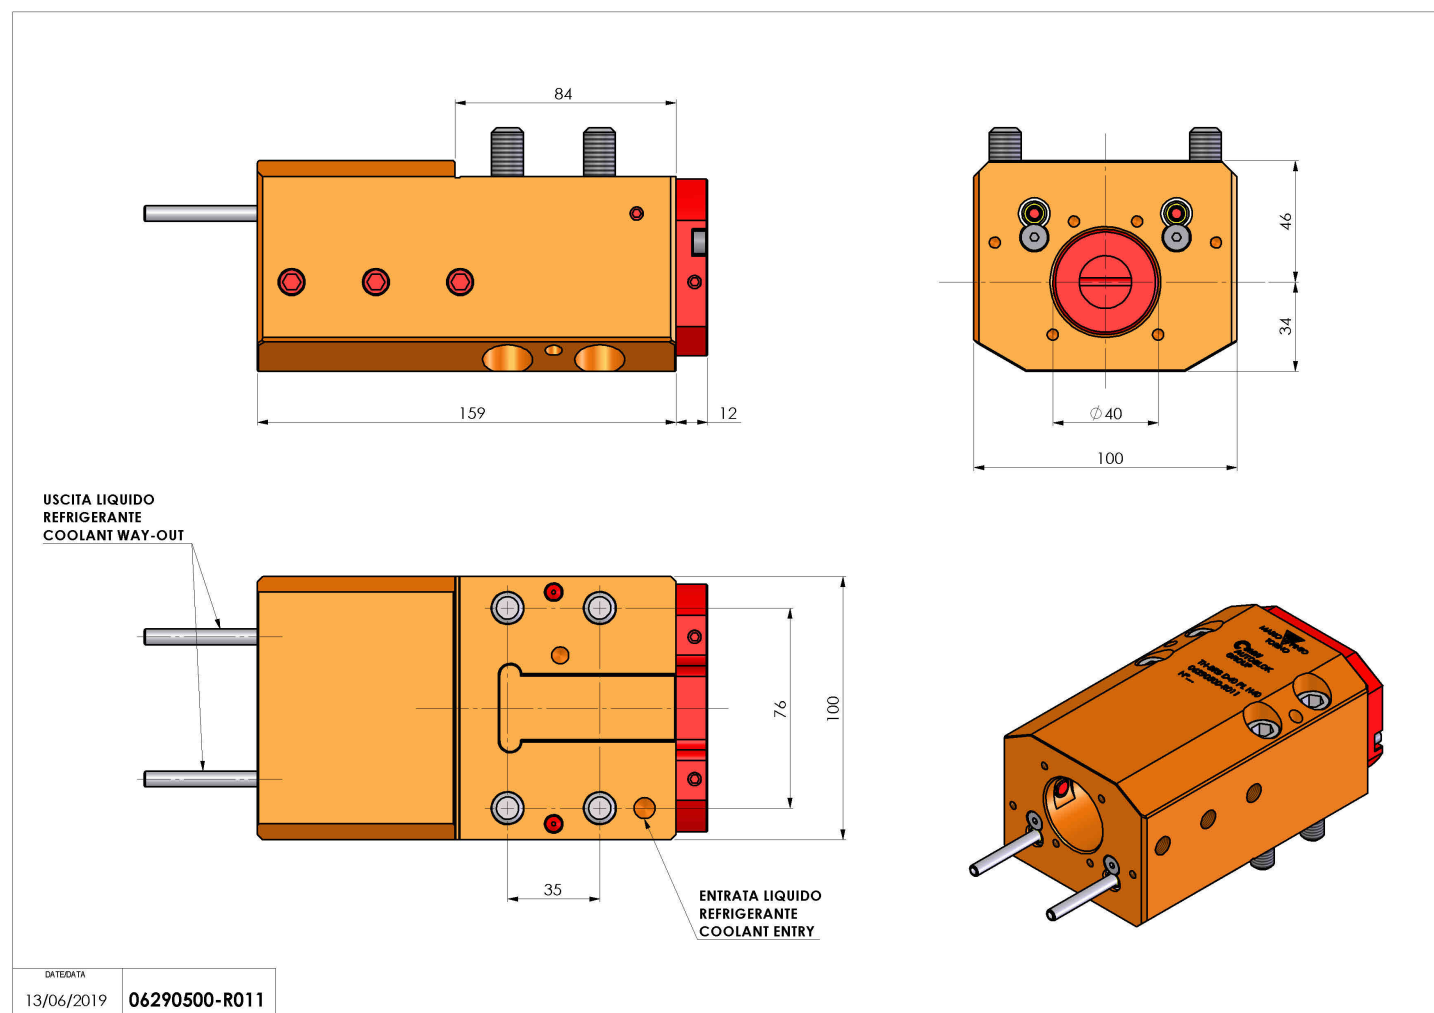

06290500 - TH-BRB D40 PL H40

| | |
|------------------------|---|
| Tipo | TH-BRB Portautensili statico portabareno |
| Attacco | CILINDRICO 32 |
| Uscita utensile | TH porta bareno 40 |
| Raffreddamento | Refrigerazione esterna / interna |
| H [mm] | 40 |

| | |
|------------------------------|------|
| Accessori | N.D. |
| Note | N.D. |
| Note per il montaggio | N.D. |

Verificare sempre gli ingombri del portautensile in torretta

Salvo modifiche tecniche