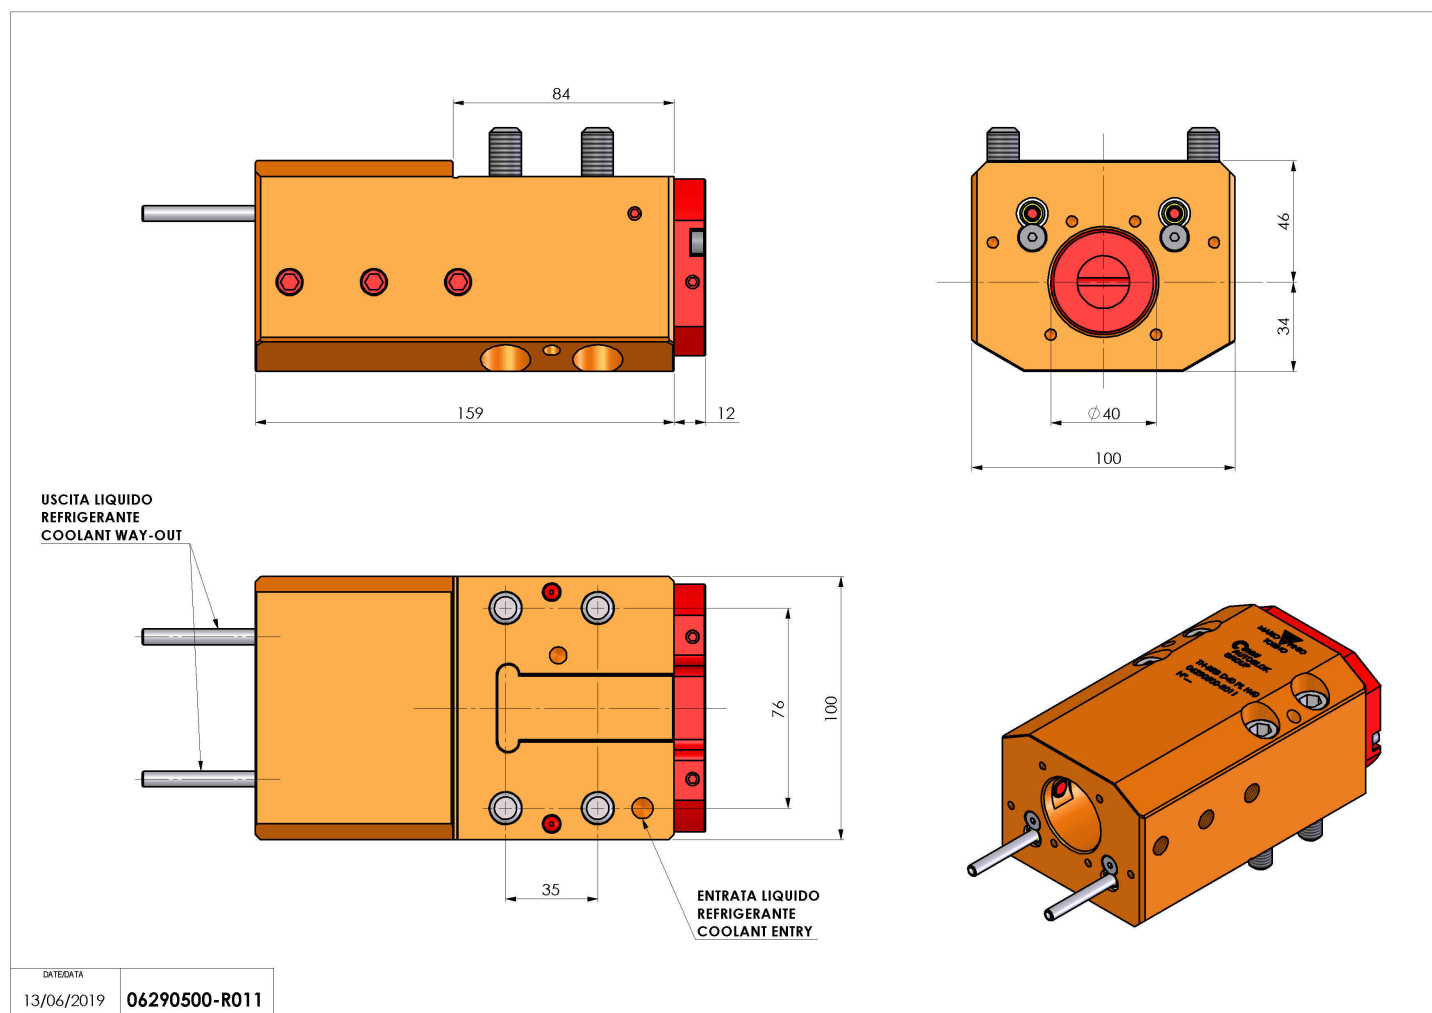

06290500 - TH-BRB D40 PL H40

Tipo	TH-BRB Portautensili statico portabareno
Attacco	CILINDRICO 32
Uscita utensile	TH porta bareno 40
Raffreddamento	Refrigerazione esterna / interna
H [mm]	40

Accessori	N.D.
Note	N.D.
Note per il montaggio	N.D.

Verificare sempre gli ingombri del portautensile in torretta

Salvo modifiche tecniche

DATE/GATE
13/06/2019 06290500-R011