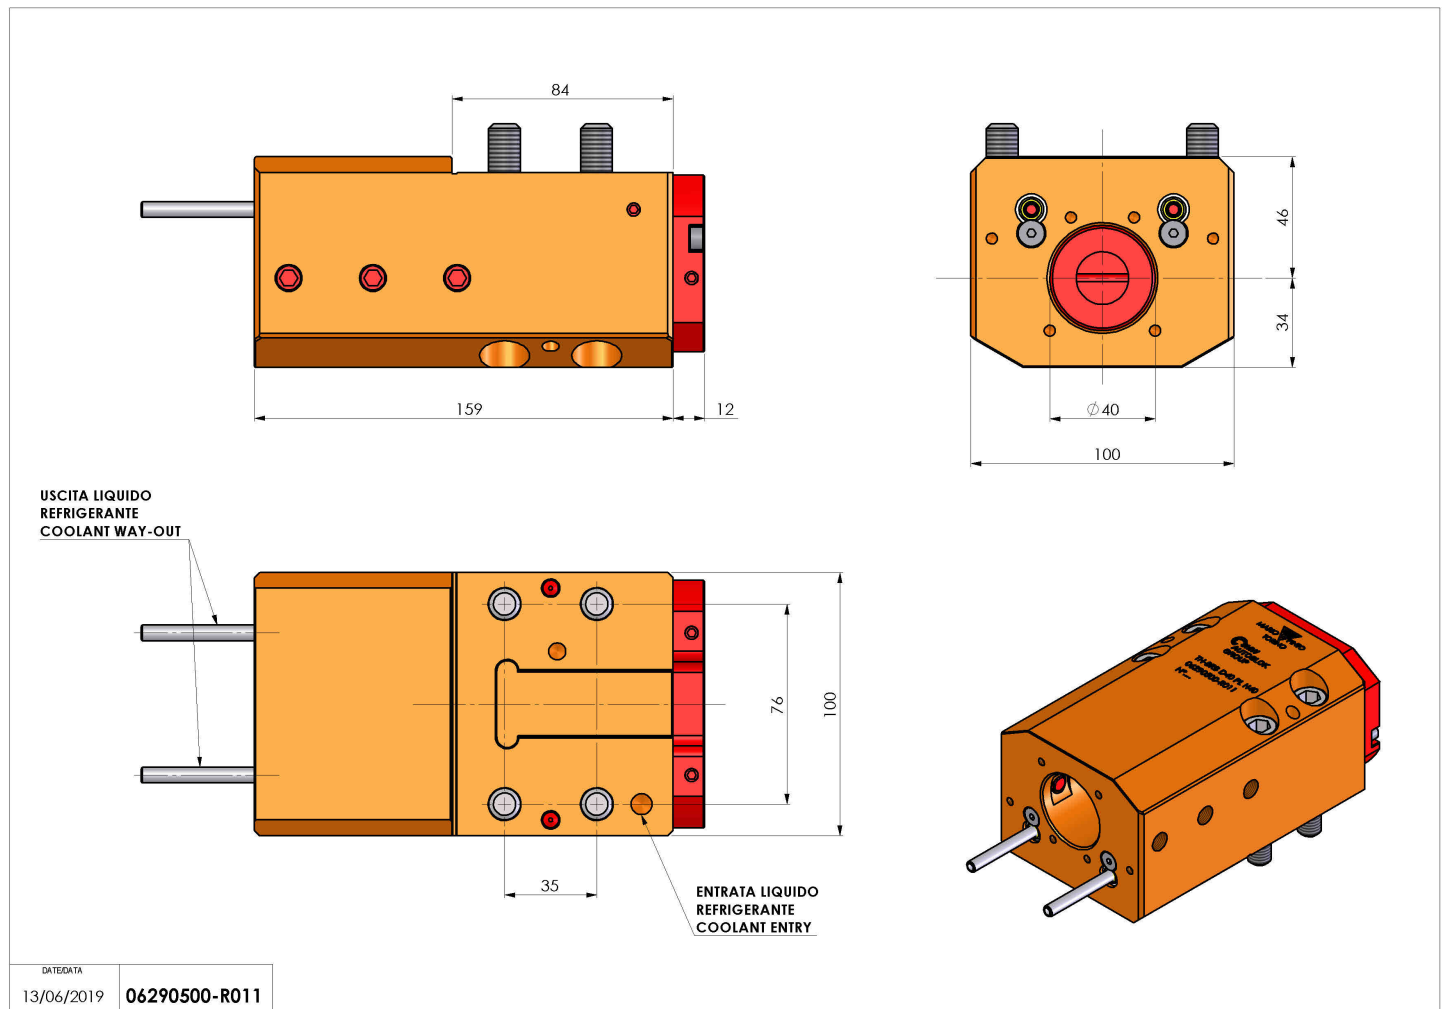

## 06290500 - TH-BRB D40 PL H40

<b>Tipo</b>	TH-BRB Portautensili statico portabareno
<b>Attacco</b>	CILINDRICO 32
<b>Uscita utensile</b>	TH porta bareno 40
<b>Raffreddamento</b>	Refrigerazione esterna / interna
<b>H [mm]</b>	40

<b>Accessori</b>	N.D.
<b>Note</b>	N.D.
<b>Note per il montaggio</b>	N.D.

Verificare sempre gli ingombri del portautensile in torretta

Salvo modifiche tecniche

DATE/DATE  
13/06/2019 06290500-R011