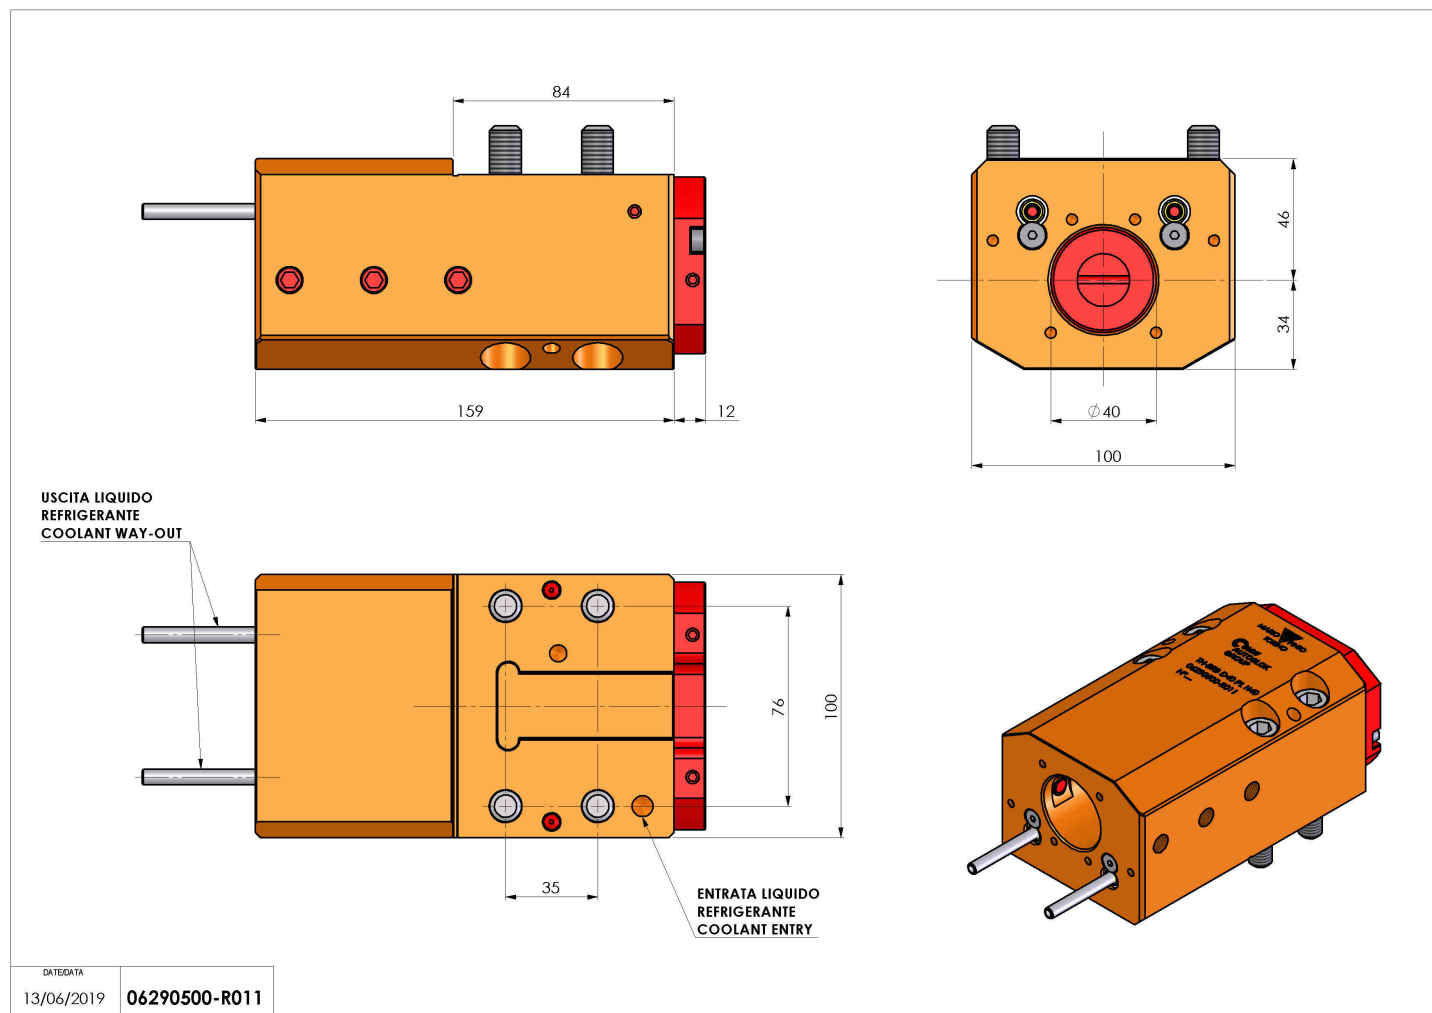

06290500 - TH-BRB D40 PL H40

Tipo	TH-BRB Portautensili statico portabareno
Attacco	CILINDRICO 32
Uscita utensile	TH porta bareno 40
Raffreddamento	Refrigerazione esterna / interna
H [mm]	40

Accessori	N.D.
Note	N.D.
Note per il montaggio	N.D.

Verificare sempre gli ingombri del portautensile in torretta

Salvo modifiche tecniche

DATE/GATA
13/06/2019 06290500-R011