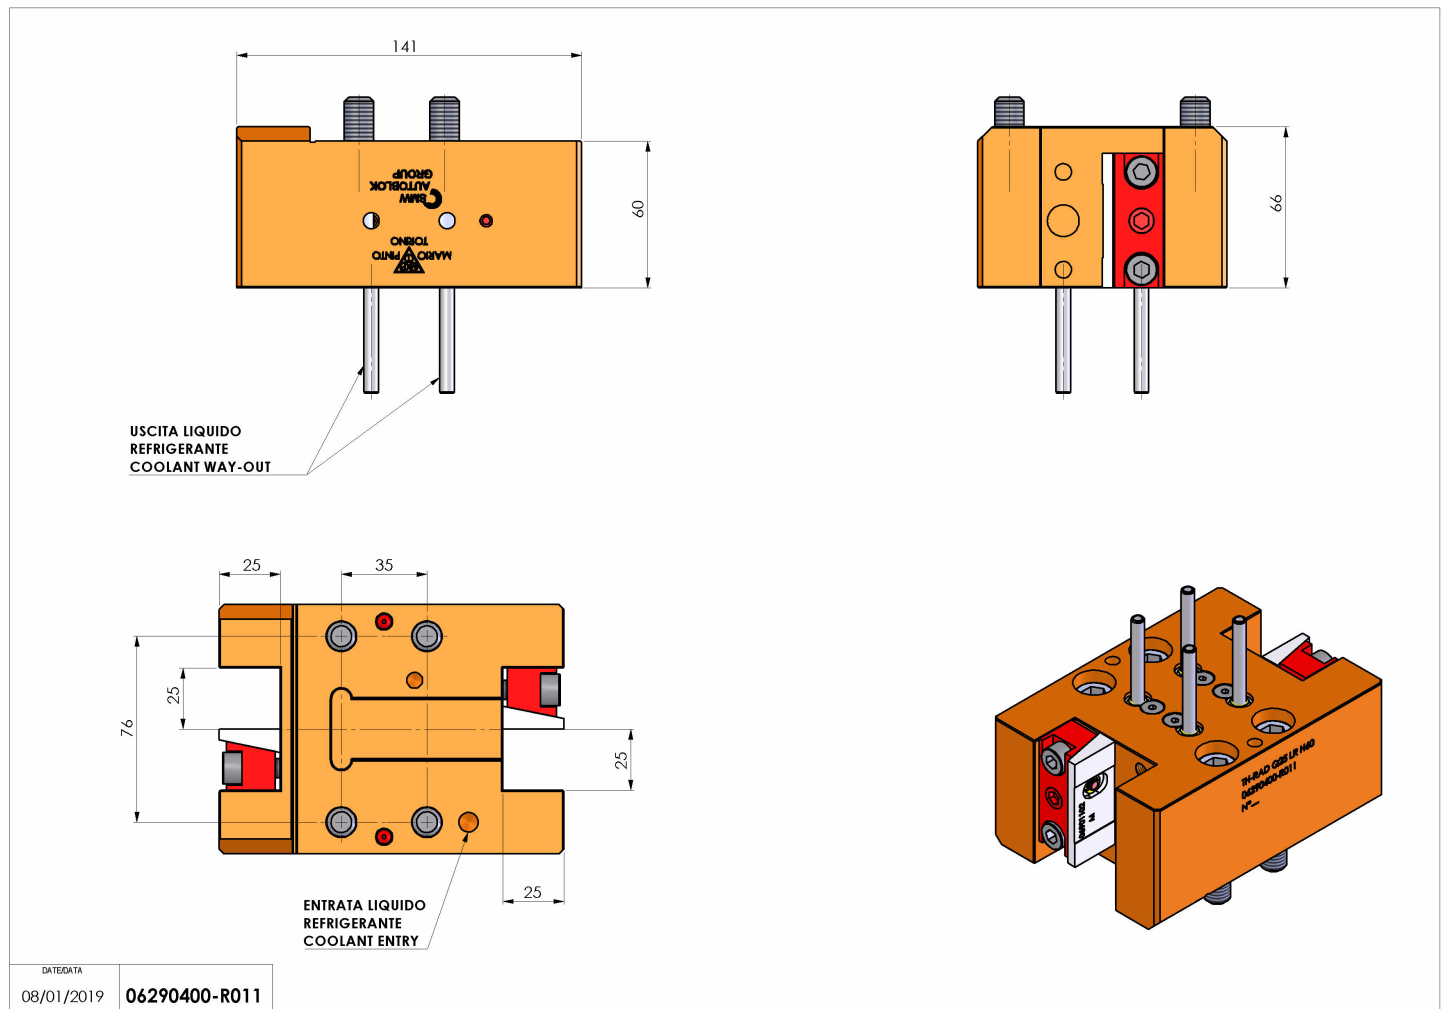

06290400 - TH-RAD Q25 LR H60

Tipo	TH-RAD Portautensili statico radiale
Attacco	CILINDRICO 32
Uscita utensile	TH radiale 25x25
Raffreddamento	Refrigerazione esterna
H [mm]	60

Accessori	N.D.
Note	N.D.
Note per il montaggio	N.D.

Verificare sempre gli ingombri del portautensile in torretta

Salvo modifiche tecniche