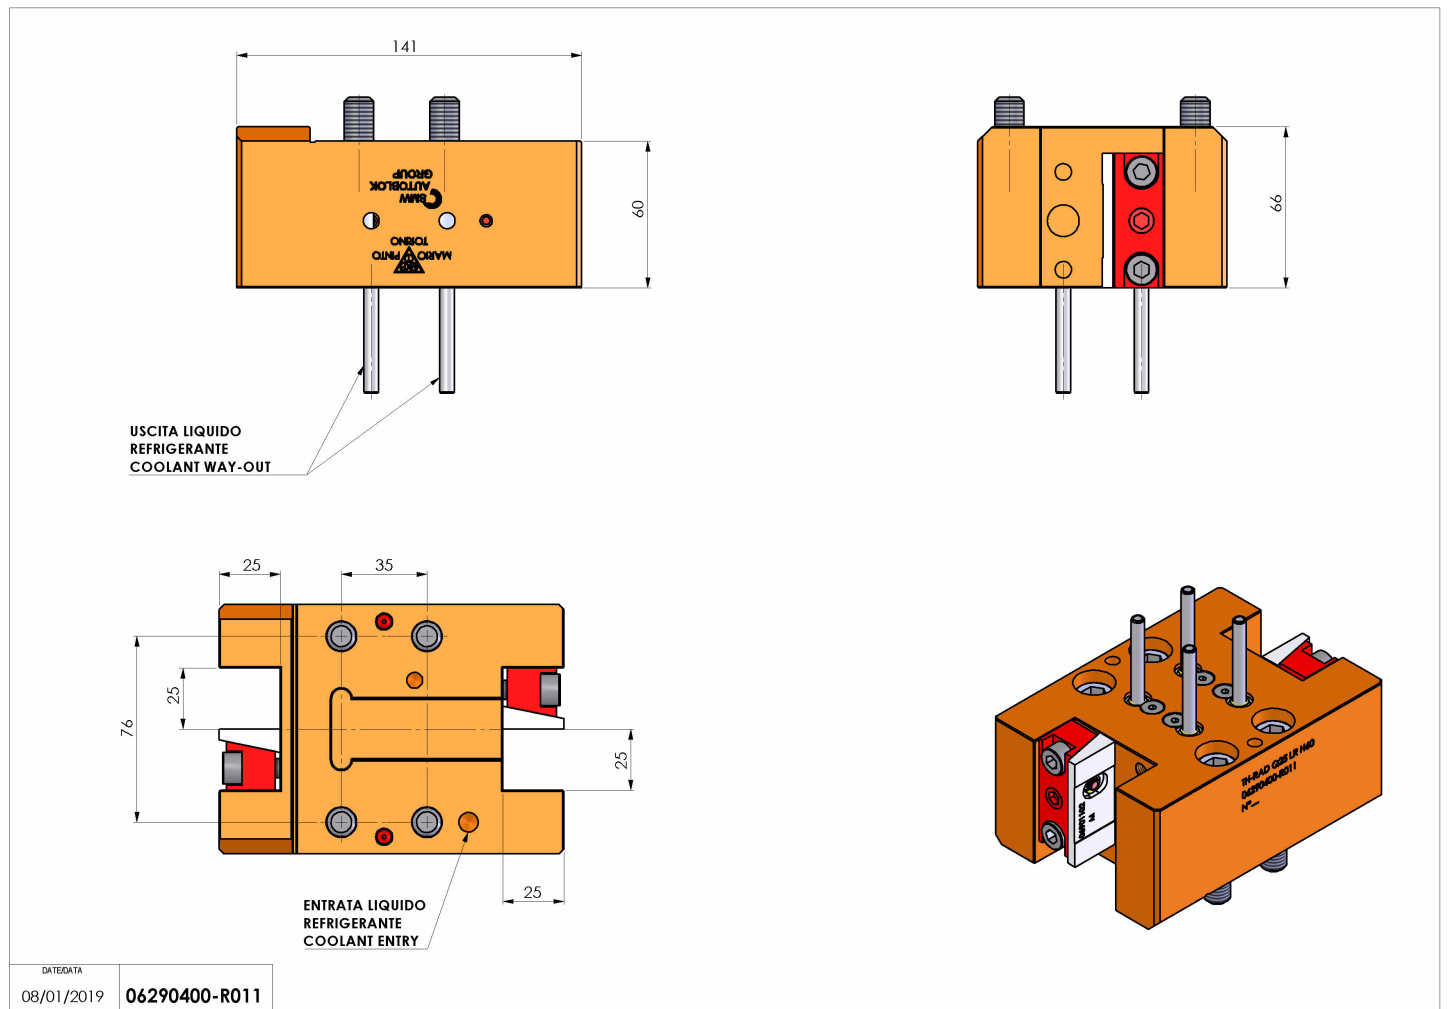

06290400 - TH-RAD Q25 LR H60

Tipo	TH-RAD Portautensili statico radiale
Attacco	CILINDRICO 32
Uscita utensile	TH radiale 25x25
Raffreddamento	Refrigerazione esterna
H [mm]	60

Accessori	N.D.
Note	N.D.
Note per il montaggio	N.D.

Verificare sempre gli ingombri del portautensile in torretta

Salvo modifiche tecniche