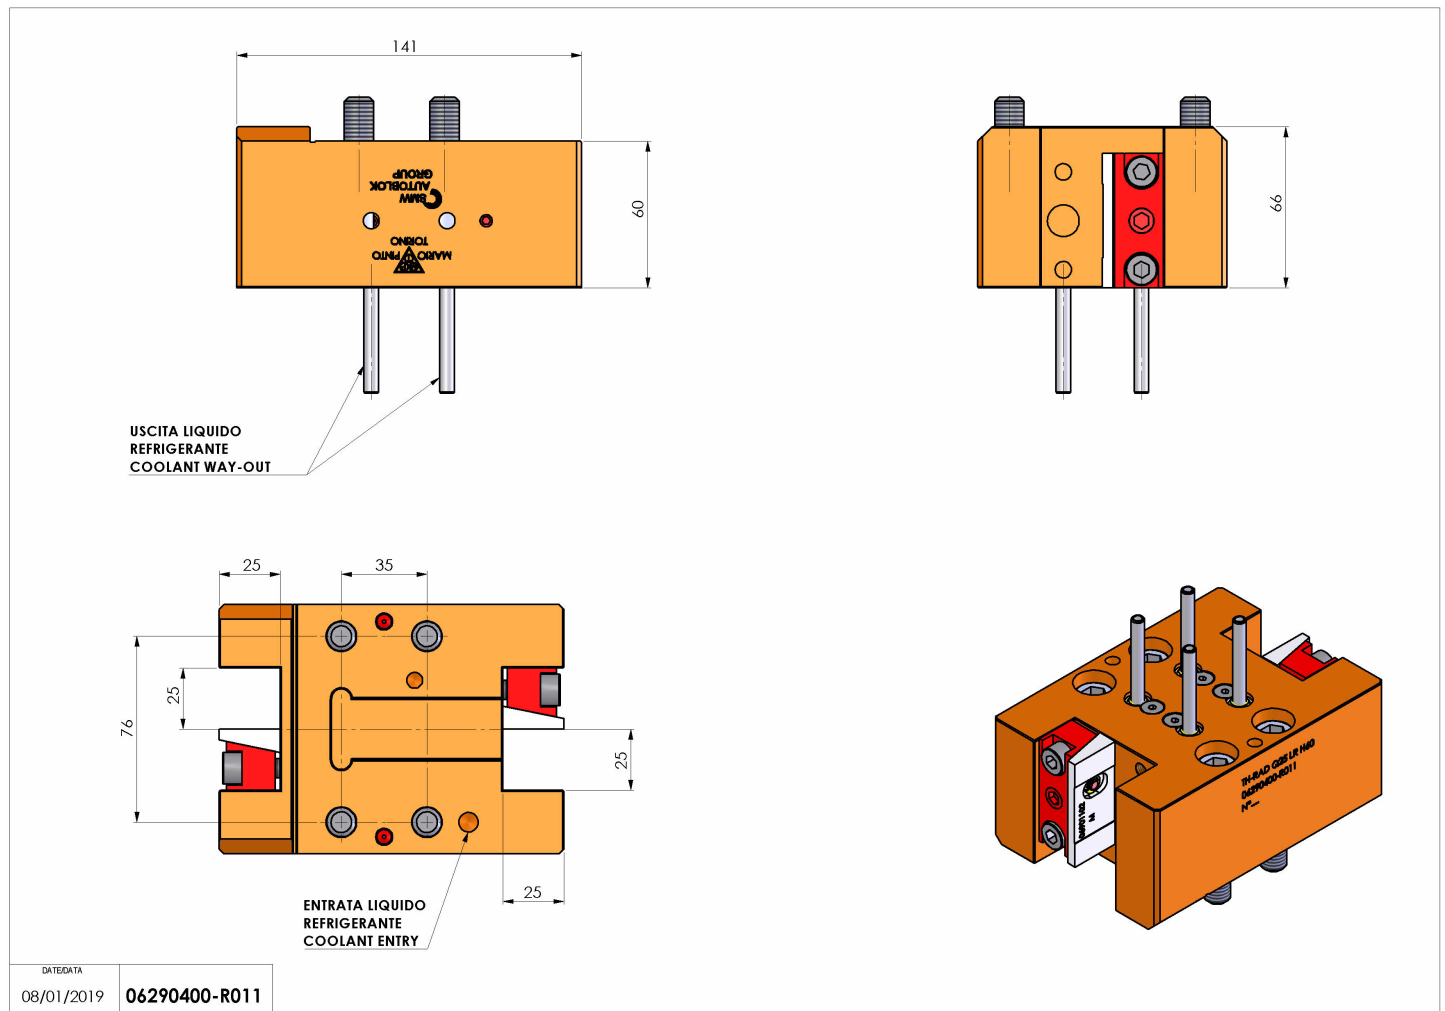

06290400 - TH-RAD Q25 LR H60

Tipo	TH-RAD Portautensili statico radiale
Attacco	CILINDRICO 32
Uscita utensile	TH radiale 25x25
Raffreddamento	Refrigerazione esterna
H [mm]	60

Accessori	N.D.
Note	N.D.
Note per il montaggio	N.D.

Verificare sempre gli ingombri del portautensile in torretta

Salvo modifiche tecniche