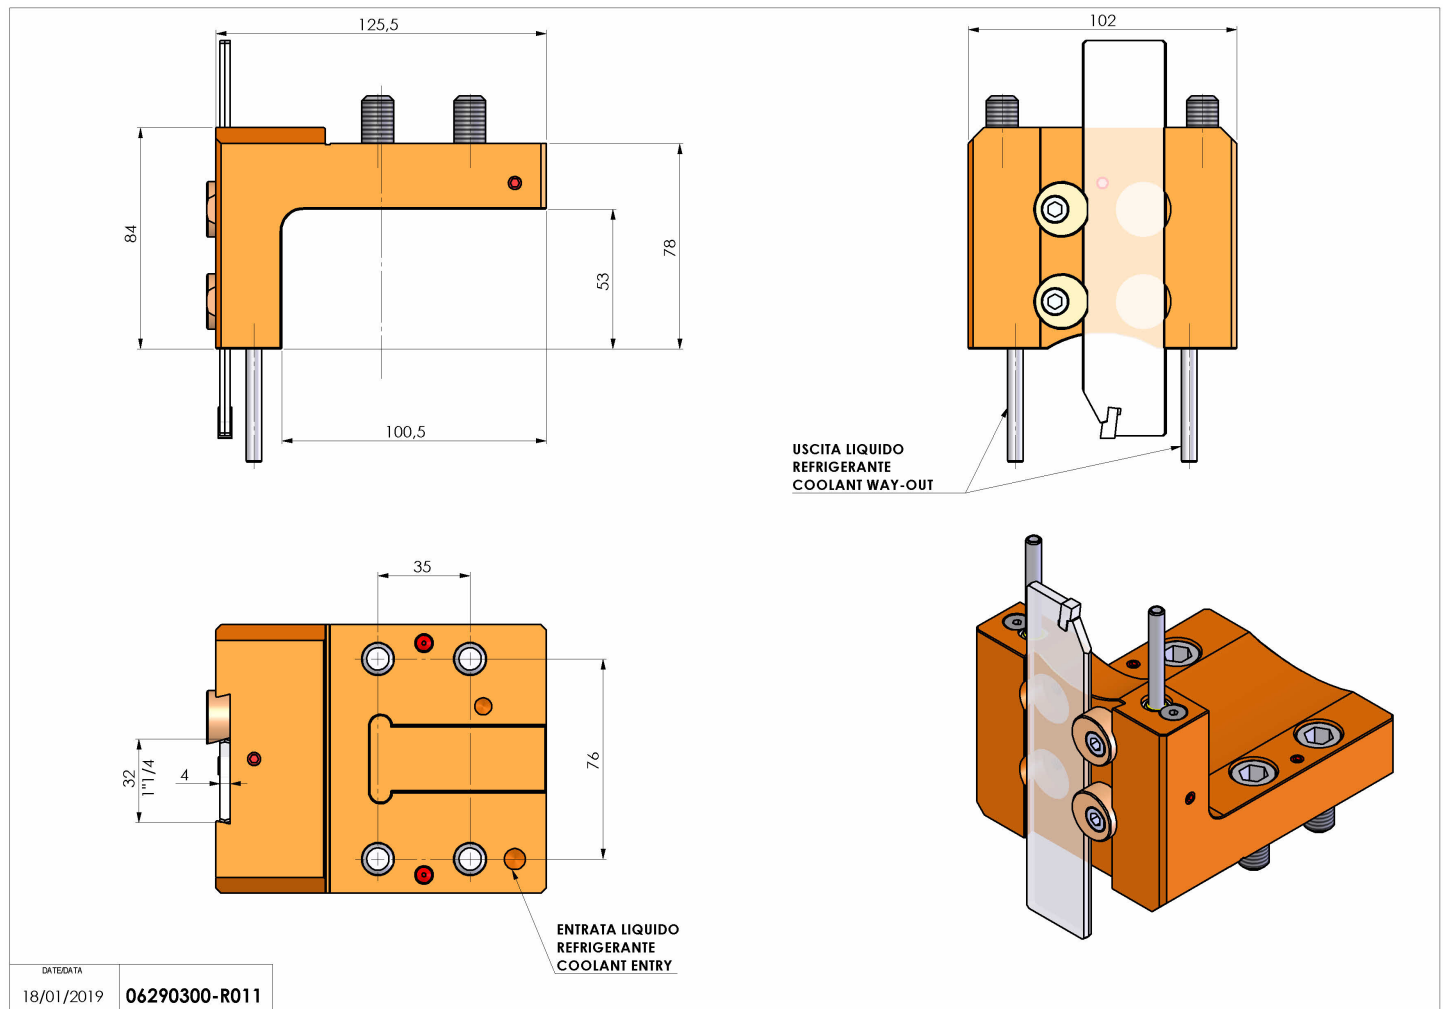

## 06290300 - TH-CUT UT1-1/4" (32) H78

<b>Tipo</b>	TH-CUT Portautensili statico portalama
<b>Attacco</b>	CILINDRICO 32
<b>Uscita utensile</b>	TH porta lama 1-1/4"(32)
<b>Raffreddamento</b>	Refrigerazione esterna
<b>H [mm]</b>	78

<b>Accessori</b>	N.D.
<b>Note</b>	N.D.
<b>Note per il montaggio</b>	N.D.

Verificare sempre gli ingombri del portautensile in torretta

DATE/DATE	
18/01/2019	06290300-R011

Salvo modifiche tecniche