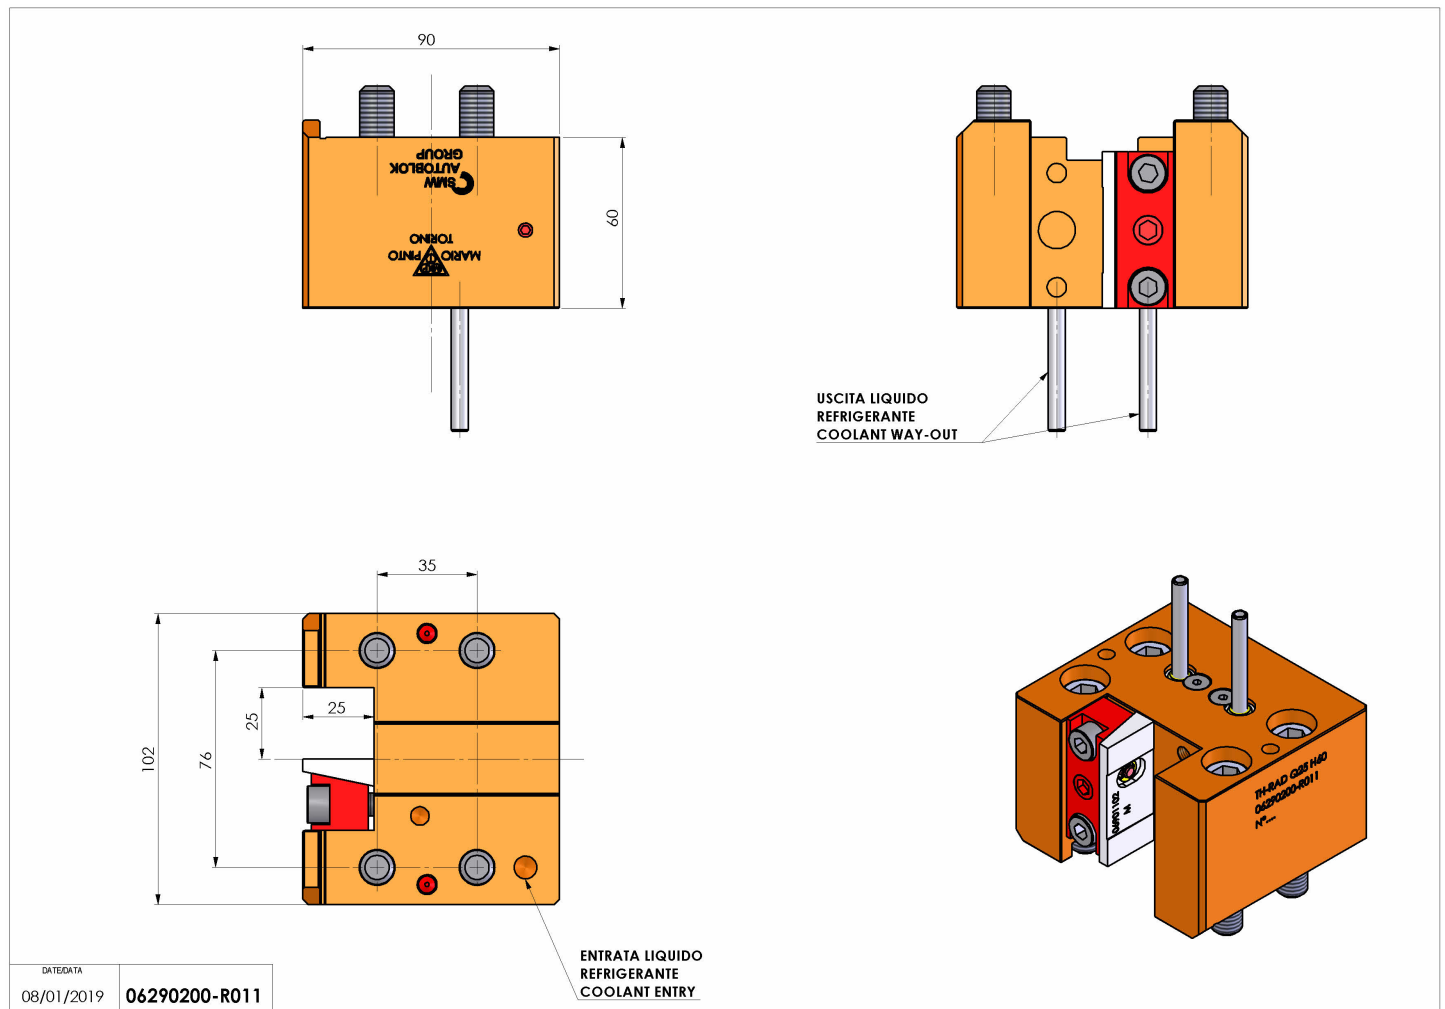

## 06290200 - TH-RAD Q25 H60

<b>Tipo</b>	TH-RAD Portautensili statico radiale
<b>Attacco</b>	CILINDRICO 32
<b>Uscita utensile</b>	TH radiale 25x25
<b>Raffreddamento</b>	Refrigerazione esterna
<b>H [mm]</b>	60

<b>Accessori</b>	N.D.
<b>Note</b>	N.D.
<b>Note per il montaggio</b>	N.D.

Verificare sempre gli ingombri del portautensile in torretta

DATE/DATE  
08/01/2019 **06290200-R011**

Salvo modifiche tecniche