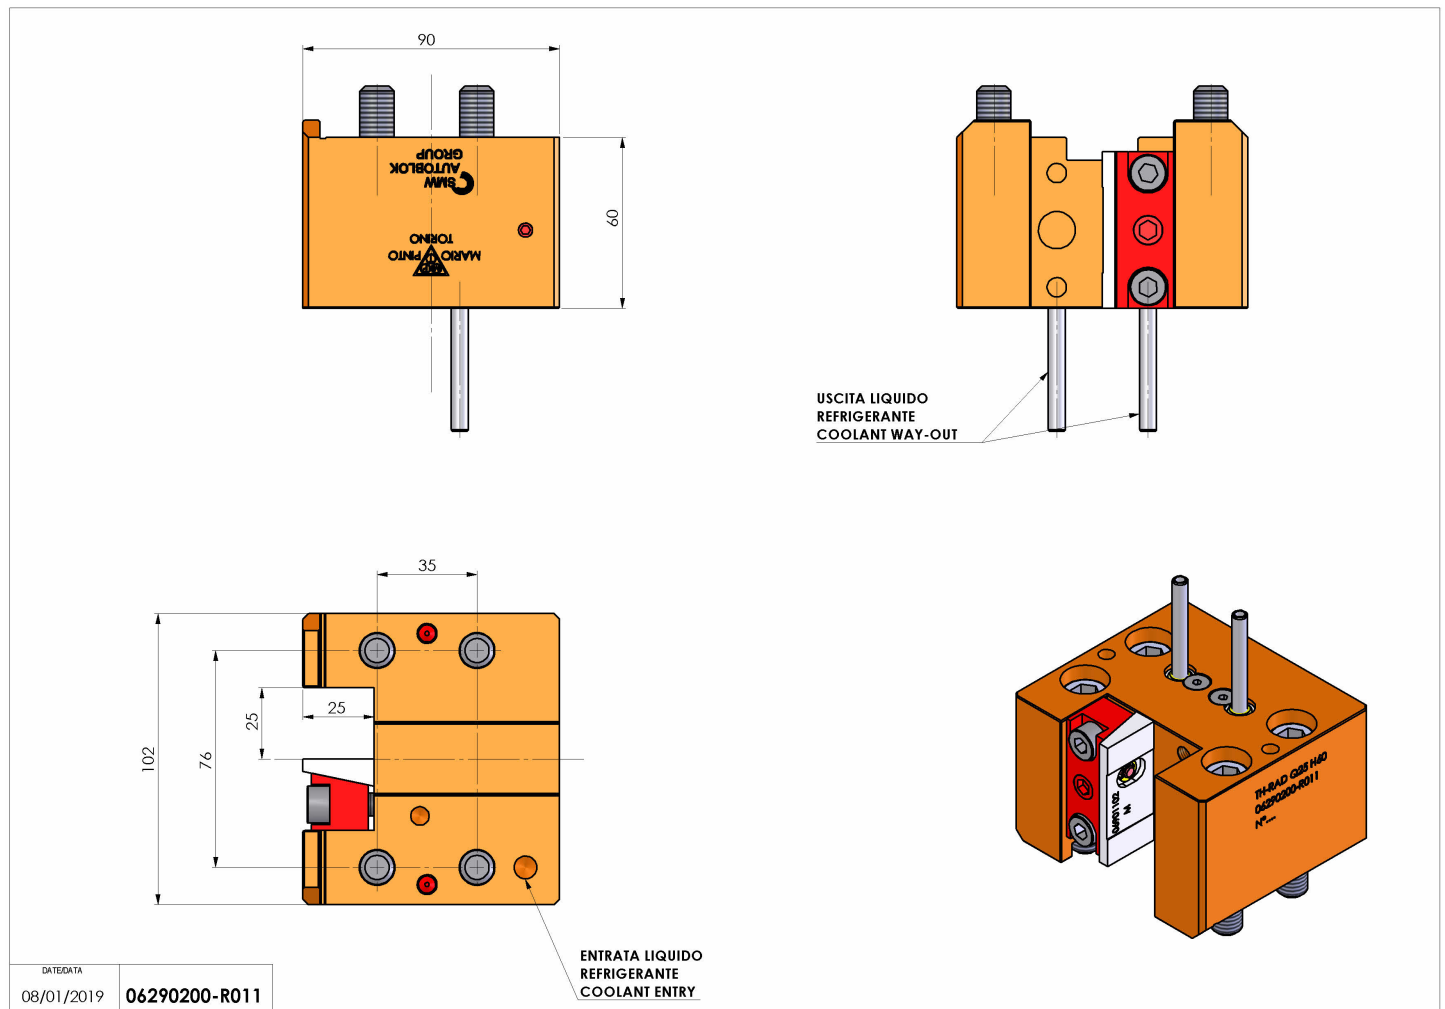

06290200 - TH-RAD Q25 H60

| | |
|------------------------|---|
| Tipo | TH-RAD Portautensili statico radiale |
| Attacco | CILINDRICO 32 |
| Uscita utensile | TH radiale 25x25 |
| Raffreddamento | Refrigerazione esterna |
| H [mm] | 60 |

| | |
|------------------------------|------|
| Accessori | N.D. |
| Note | N.D. |
| Note per il montaggio | N.D. |

Verificare sempre gli ingombri del portautensile in torretta

DATE/ATA
08/01/2019 **06290200-R011**