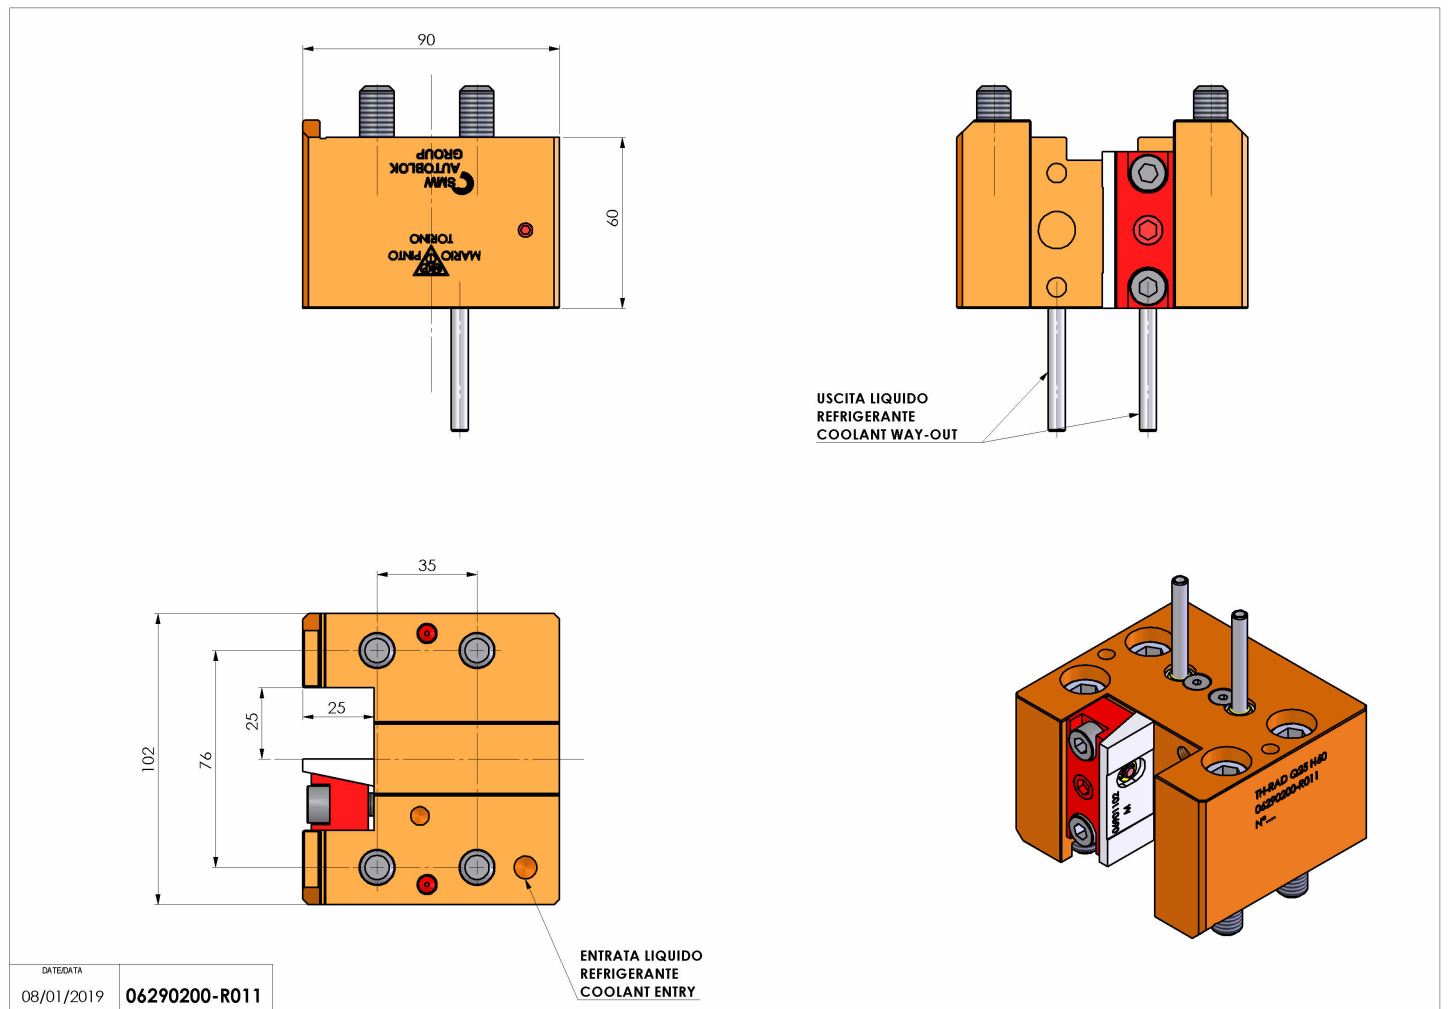

## 06290200 - TH-RAD Q25 H60

<b>Tipo</b>	TH-RAD Portautensili statico radiale
<b>Attacco</b>	CILINDRICO 32
<b>Uscita utensile</b>	TH radiale 25x25
<b>Raffreddamento</b>	Refrigerazione esterna
<b>H [mm]</b>	60

<b>Accessori</b>	N.D.
<b>Note</b>	N.D.
<b>Note per il montaggio</b>	N.D.

Verificare sempre gli ingombri del portautensile in torretta

DATE/DATE  
08/01/2019 **06290200-R011**

Salvo modifiche tecniche