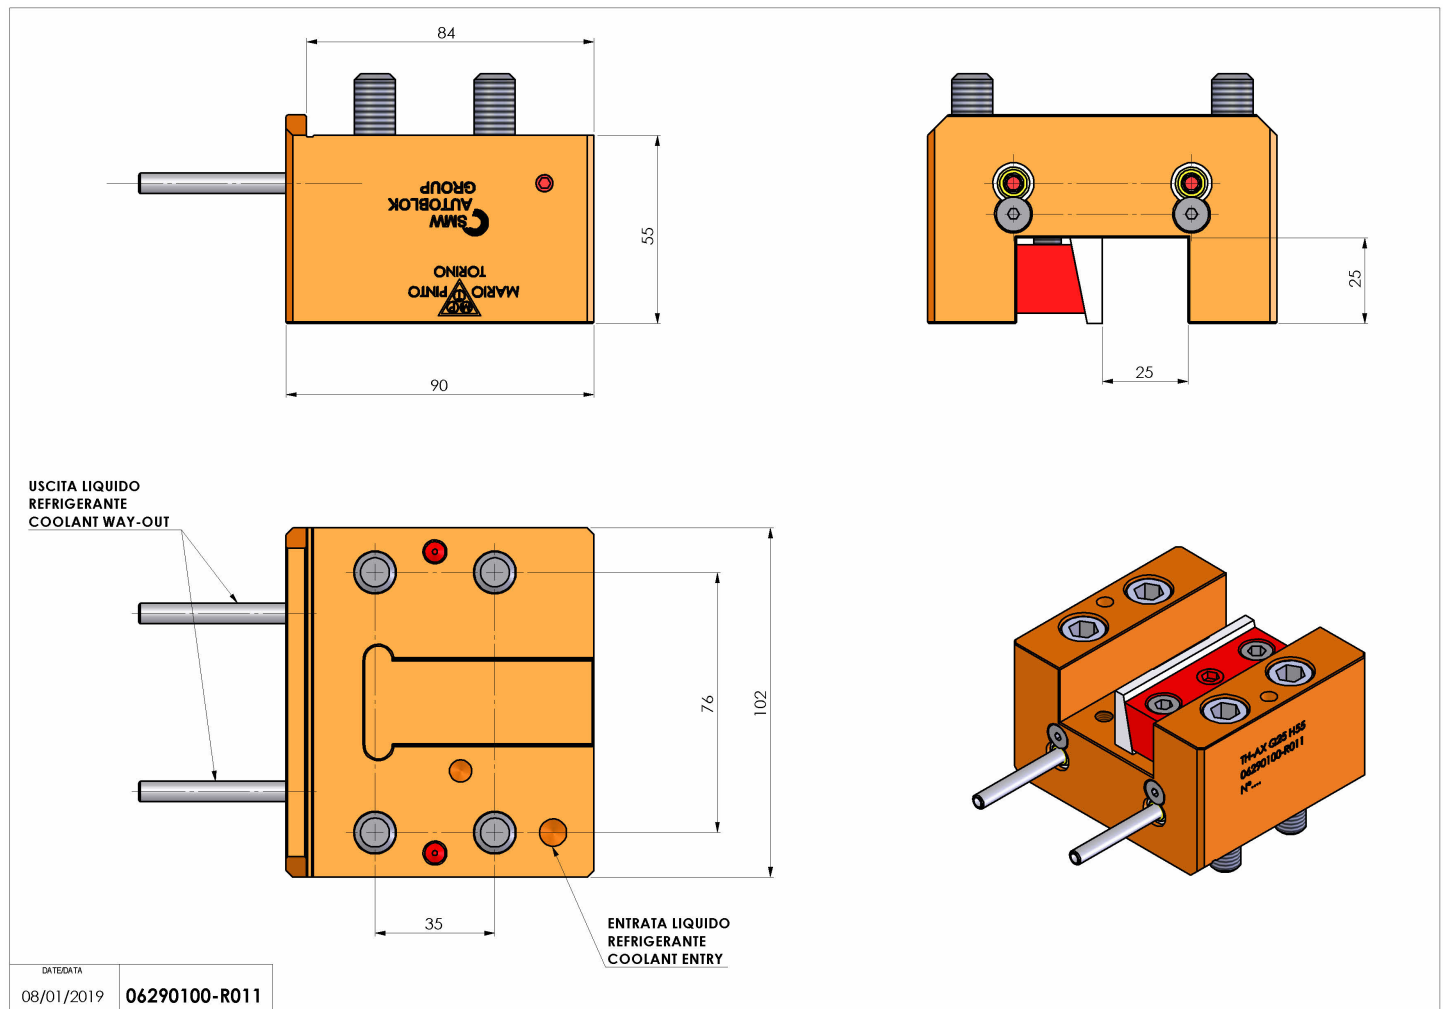

06290100 - TH-AX Q25 H55

Tipo	TH-AX Portautensili statico assiale
Attacco	CILINDRICO 32
Uscita utensile	TH assiale 25x25
Raffreddamento	Refrigerazione esterna
H [mm]	55

Accessori	N.D.
Note	N.D.
Note per il montaggio	N.D.

Verificare sempre gli ingombri del portautensile in torretta

Salvo modifiche tecniche