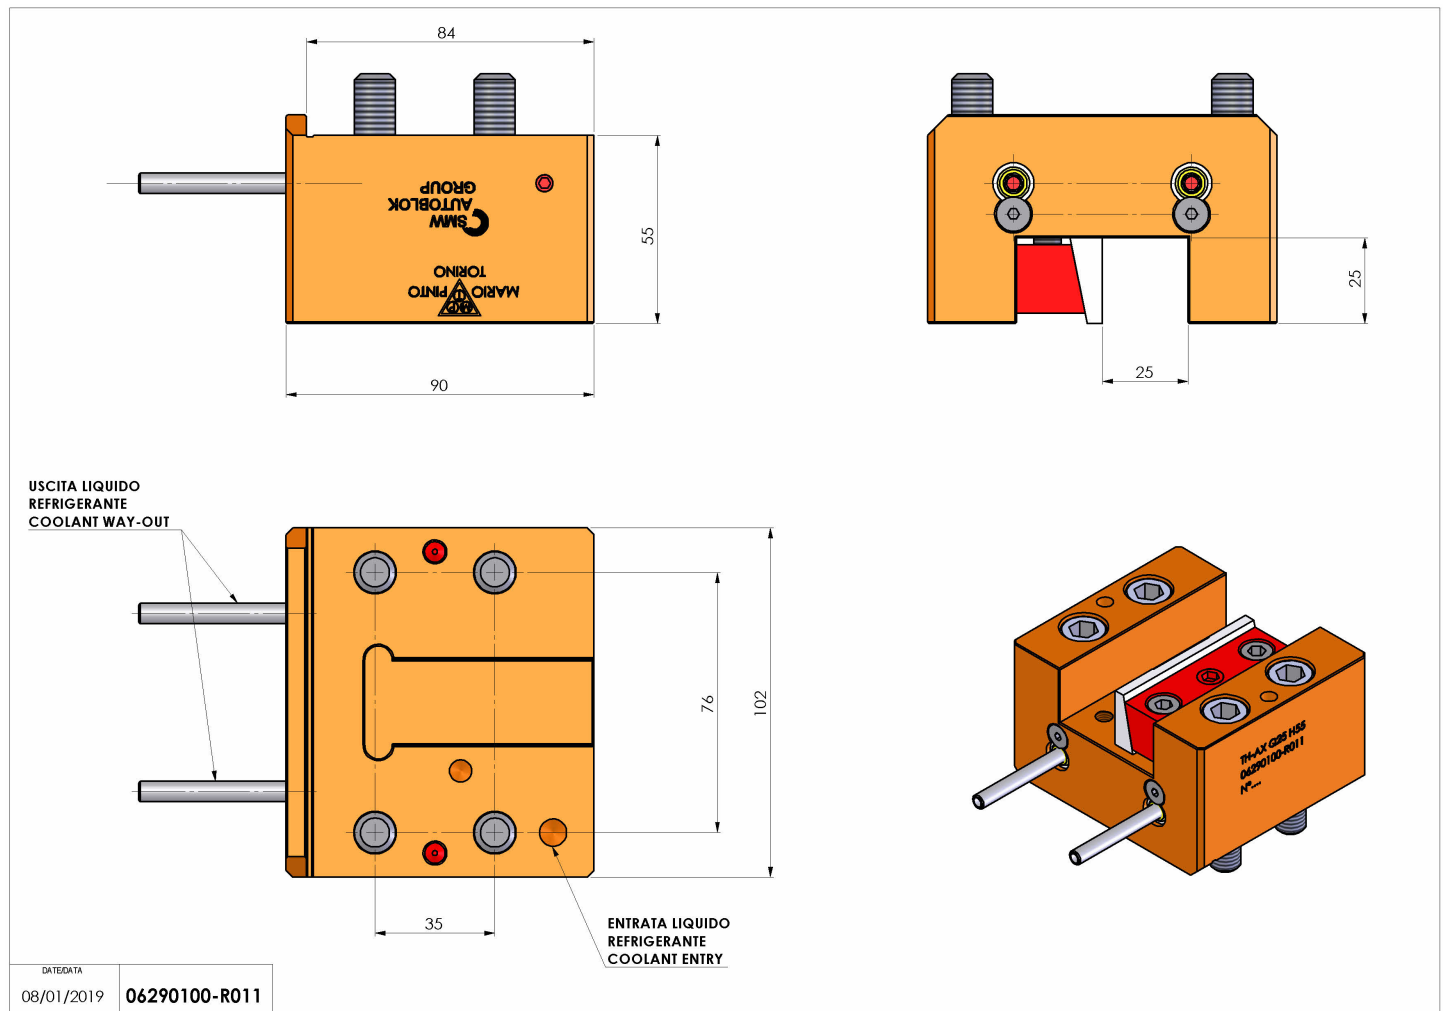

06290100 - TH-AX Q25 H55

Tipo	TH-AX Portautensili statico assiale
Attacco	CILINDRICO 32
Uscita utensile	TH assiale 25x25
Raffreddamento	Refrigerazione esterna
H [mm]	55

Accessori	N.D.
Note	N.D.
Note per il montaggio	N.D.

Verificare sempre gli ingombri del portautensile in torretta

Salvo modifiche tecniche