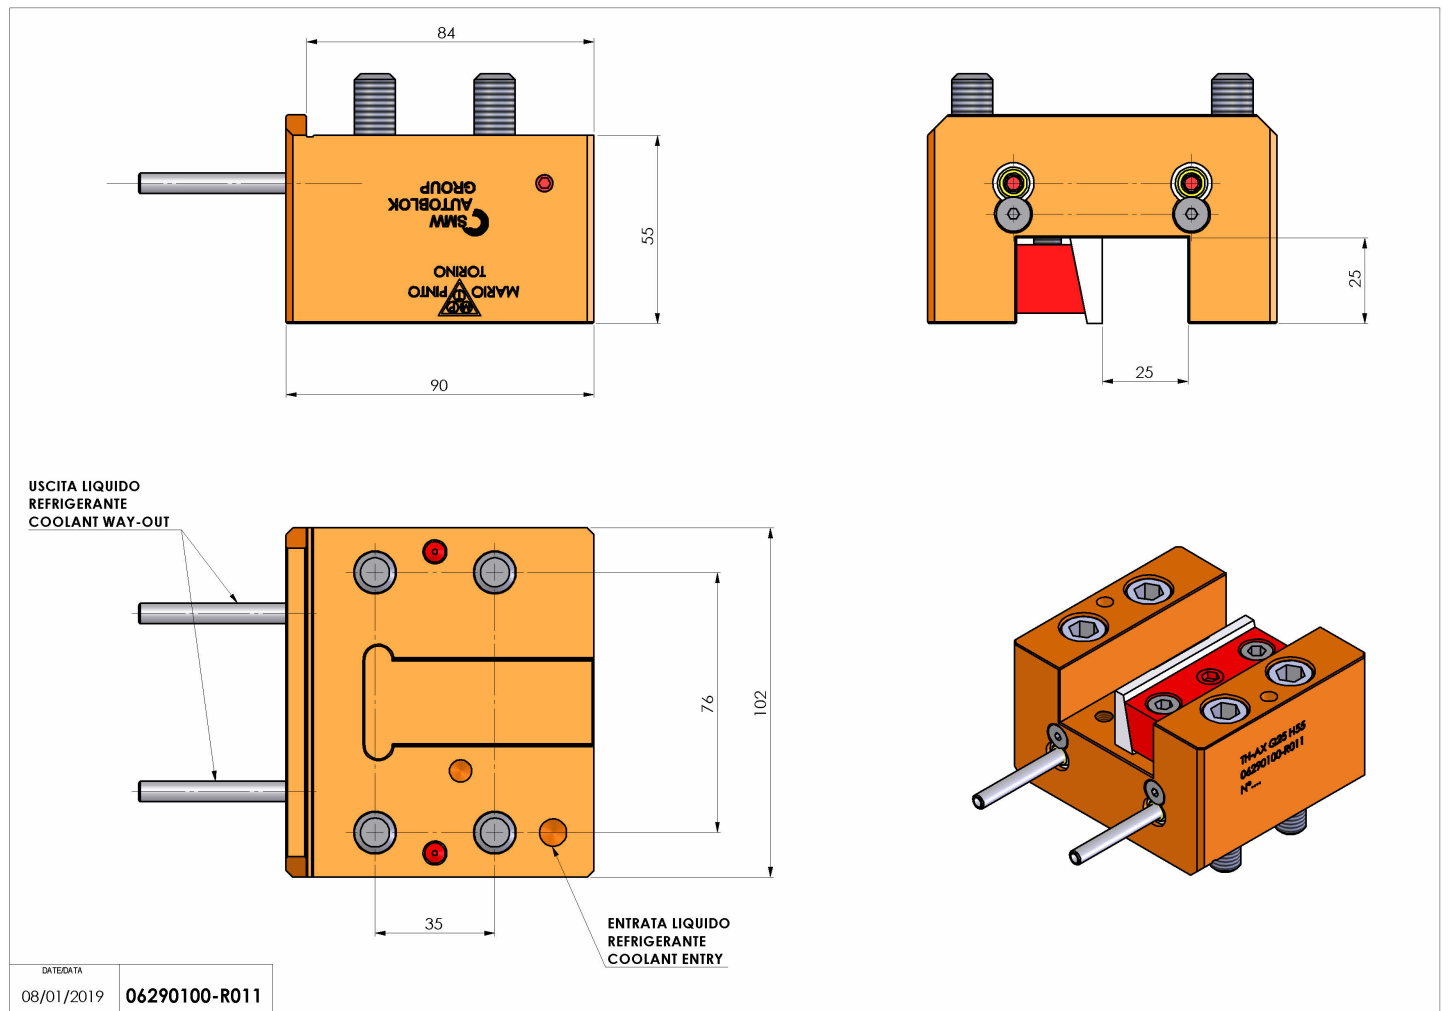

06290100 - TH-AX Q25 H55

Tipo	TH-AX Portautensili statico assiale
Attacco	CILINDRICO 32
Uscita utensile	TH assiale 25x25
Raffreddamento	Refrigerazione esterna
H [mm]	55

Accessori	N.D.
Note	N.D.
Note per il montaggio	N.D.

Verificare sempre gli ingombri del portautensile in torretta

DATE/ATA
08/01/2019 **06290100-R011**

Salvo modifiche tecniche