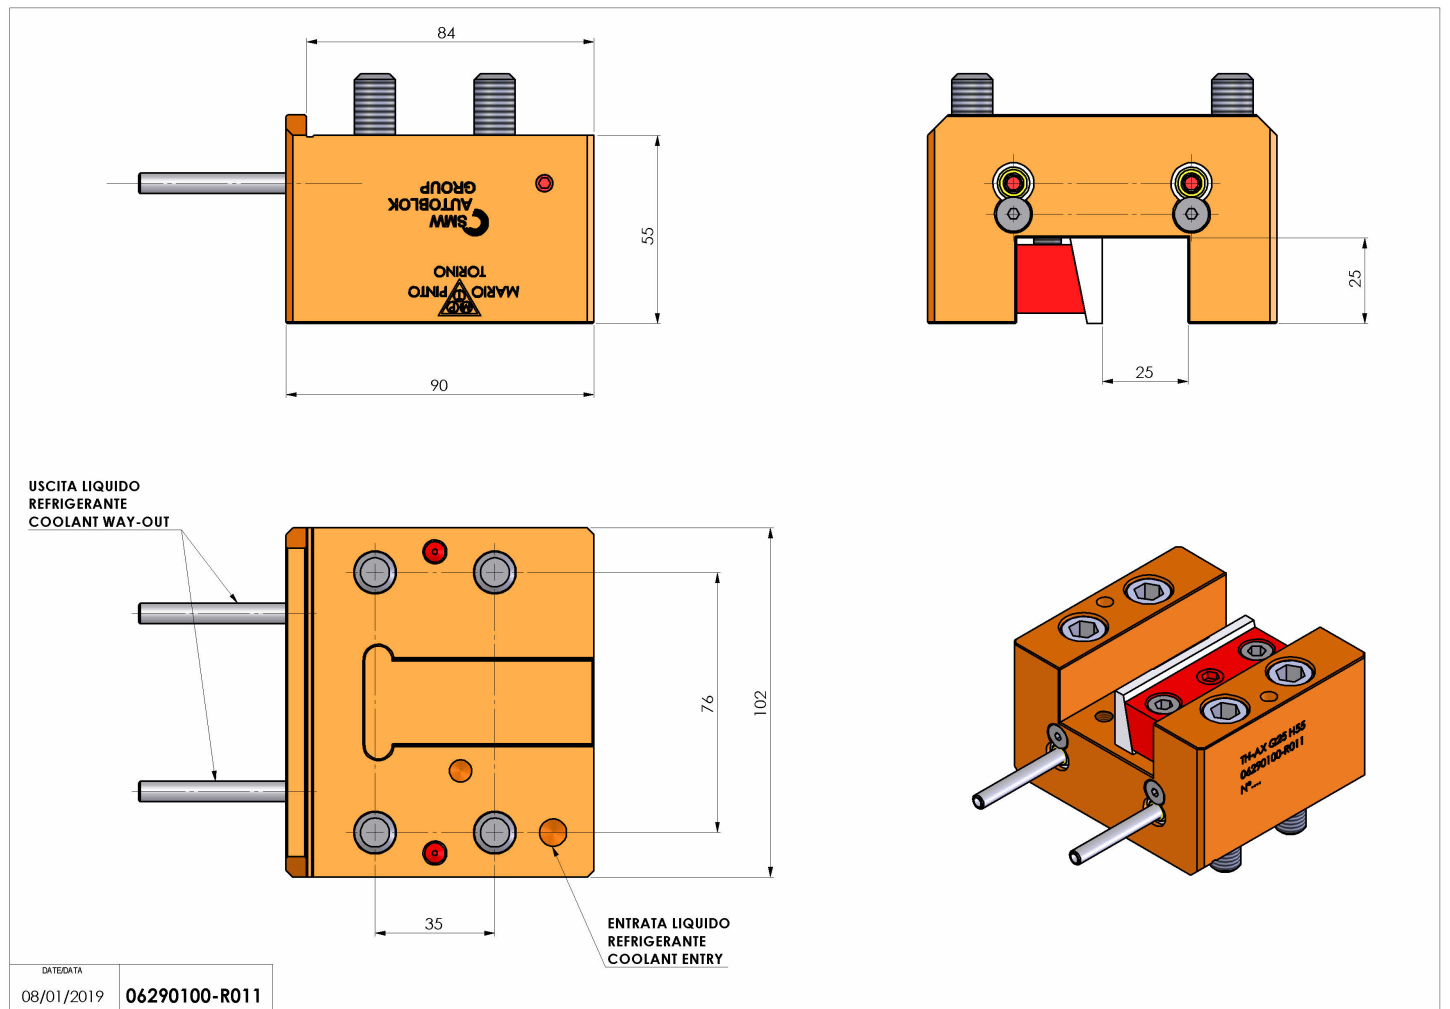

06290100 - TH-AX Q25 H55

Tipo	TH-AX Portautensili statico assiale
Attacco	CILINDRICO 32
Uscita utensile	TH assiale 25x25
Raffreddamento	Refrigerazione esterna
H [mm]	55

Accessori	N.D.
Note	N.D.
Note per il montaggio	N.D.

Verificare sempre gli ingombri del portautensile in torretta

Salvo modifiche tecniche