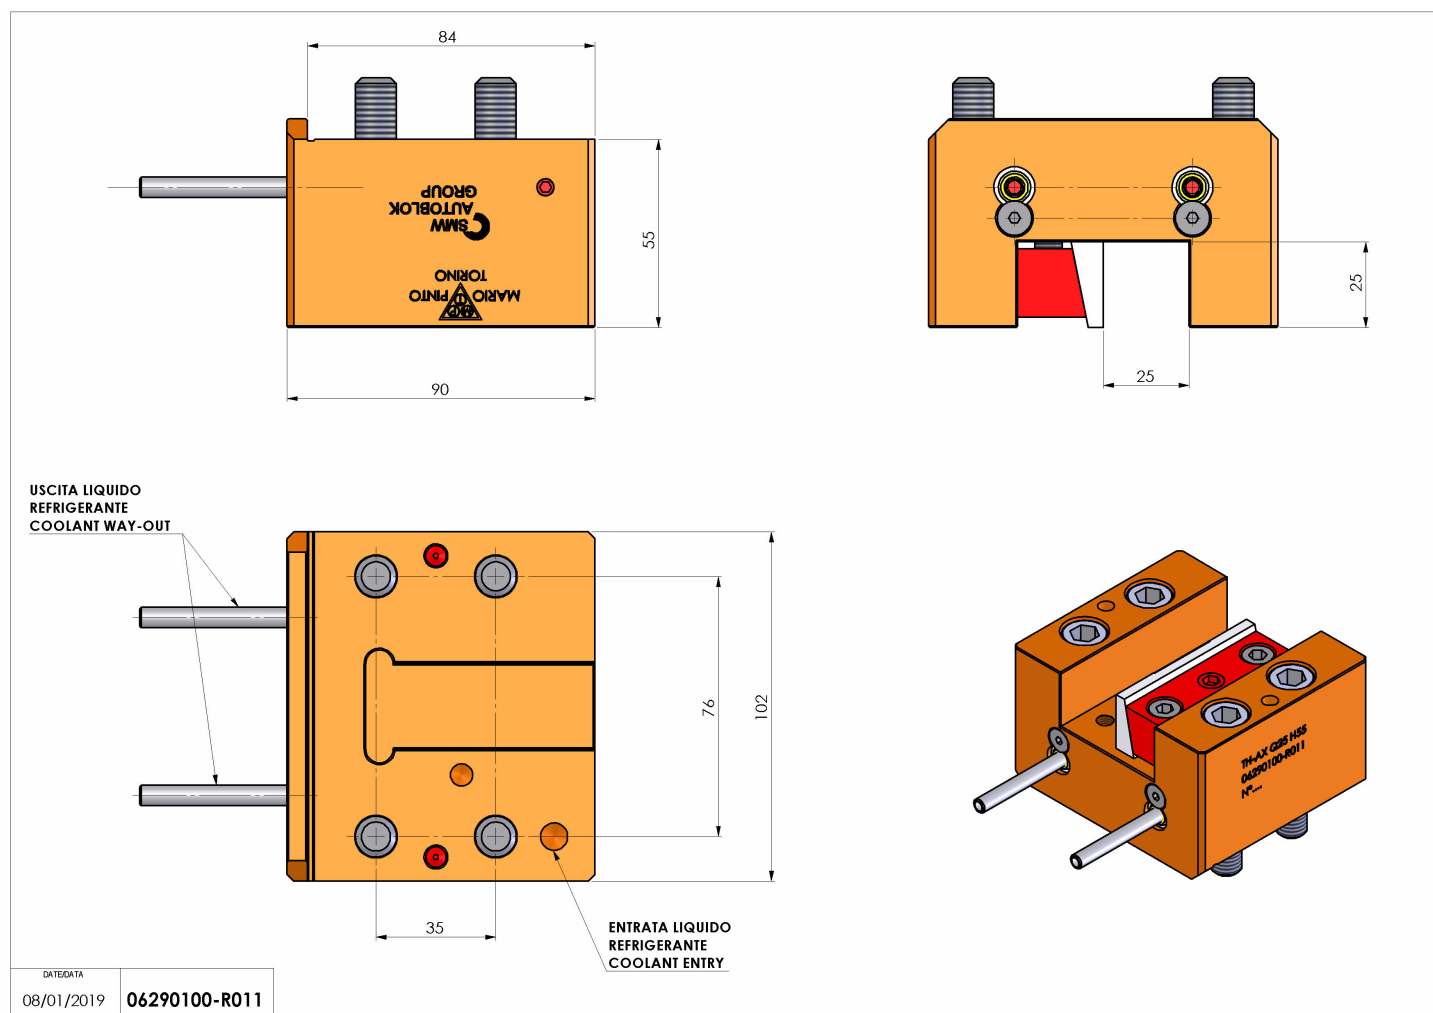

06290100 - TH-AX Q25 H55

Tipo	TH-AX Portautensili statico assiale
Attacco	CILINDRICO 32
Uscita utensile	TH assiale 25x25
Raffreddamento	Refrigerazione esterna
H [mm]	55

Accessori	N.D.
Note	N.D.
Note per il montaggio	N.D.

Verificare sempre gli ingombri del portautensile in torretta

Salvo modifiche tecniche