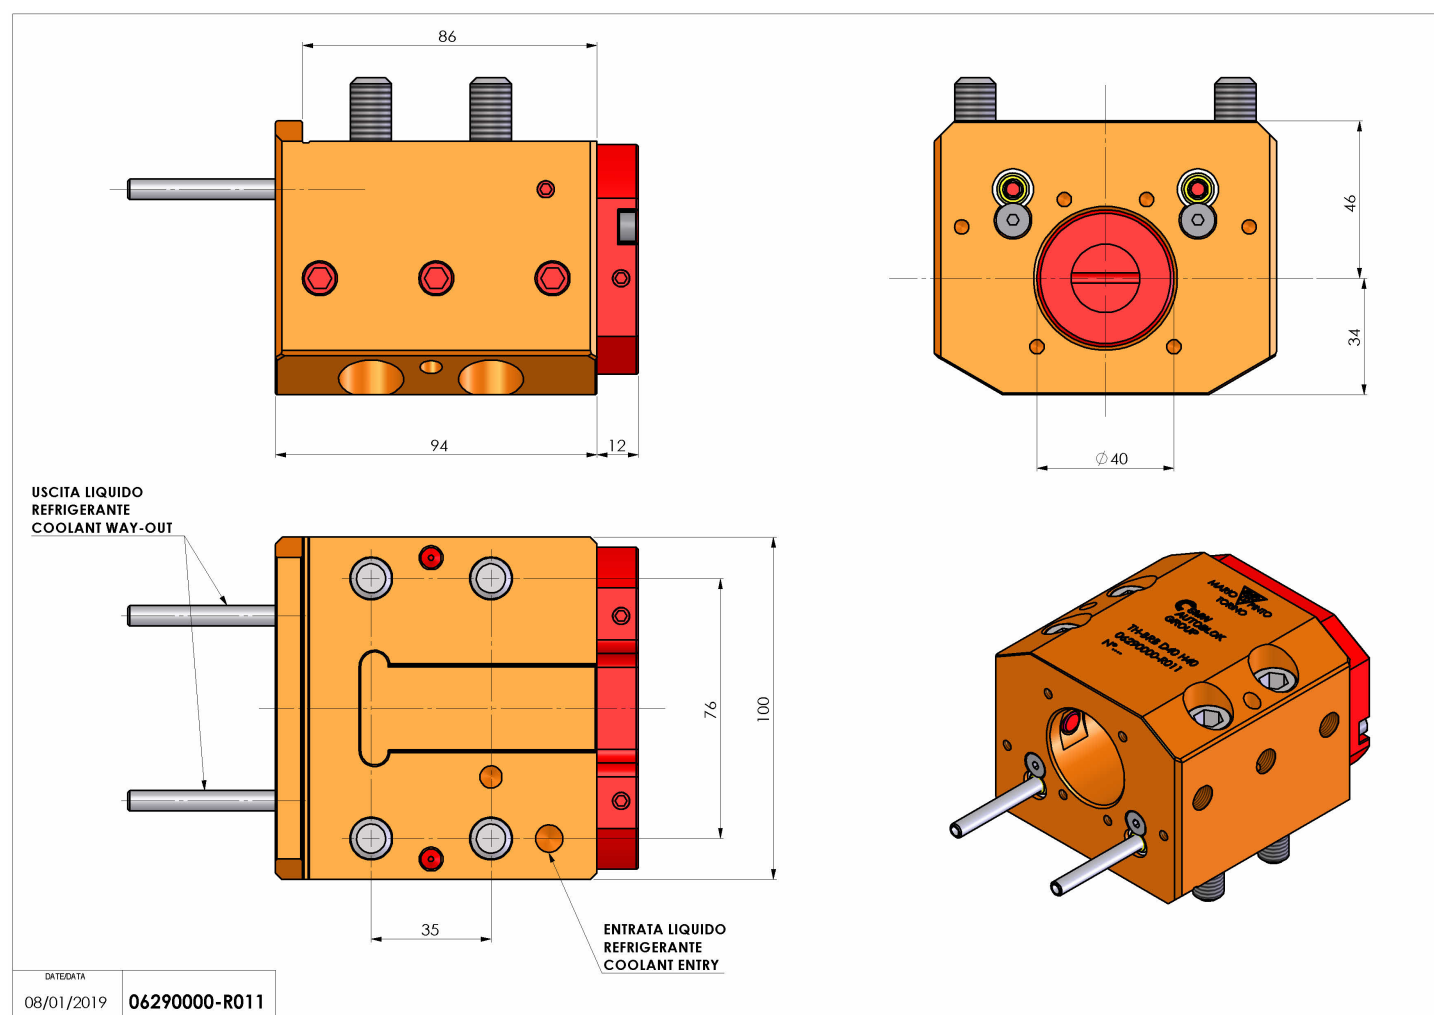

## 06290000 - TH-BRB D40 H40

<b>Tipo</b>	TH-BRB Portautensili statico portabareno
<b>Attacco</b>	CILINDRICO 32
<b>Uscita utensile</b>	TH porta bareno 40
<b>Raffreddamento</b>	Refrigerazione esterna / interna
<b>H [mm]</b>	40

<b>Accessori</b>	N.D.
<b>Note</b>	N.D.
<b>Note per il montaggio</b>	N.D.

Verificare sempre gli ingombri del portautensile in torretta

Salvo modifiche tecniche