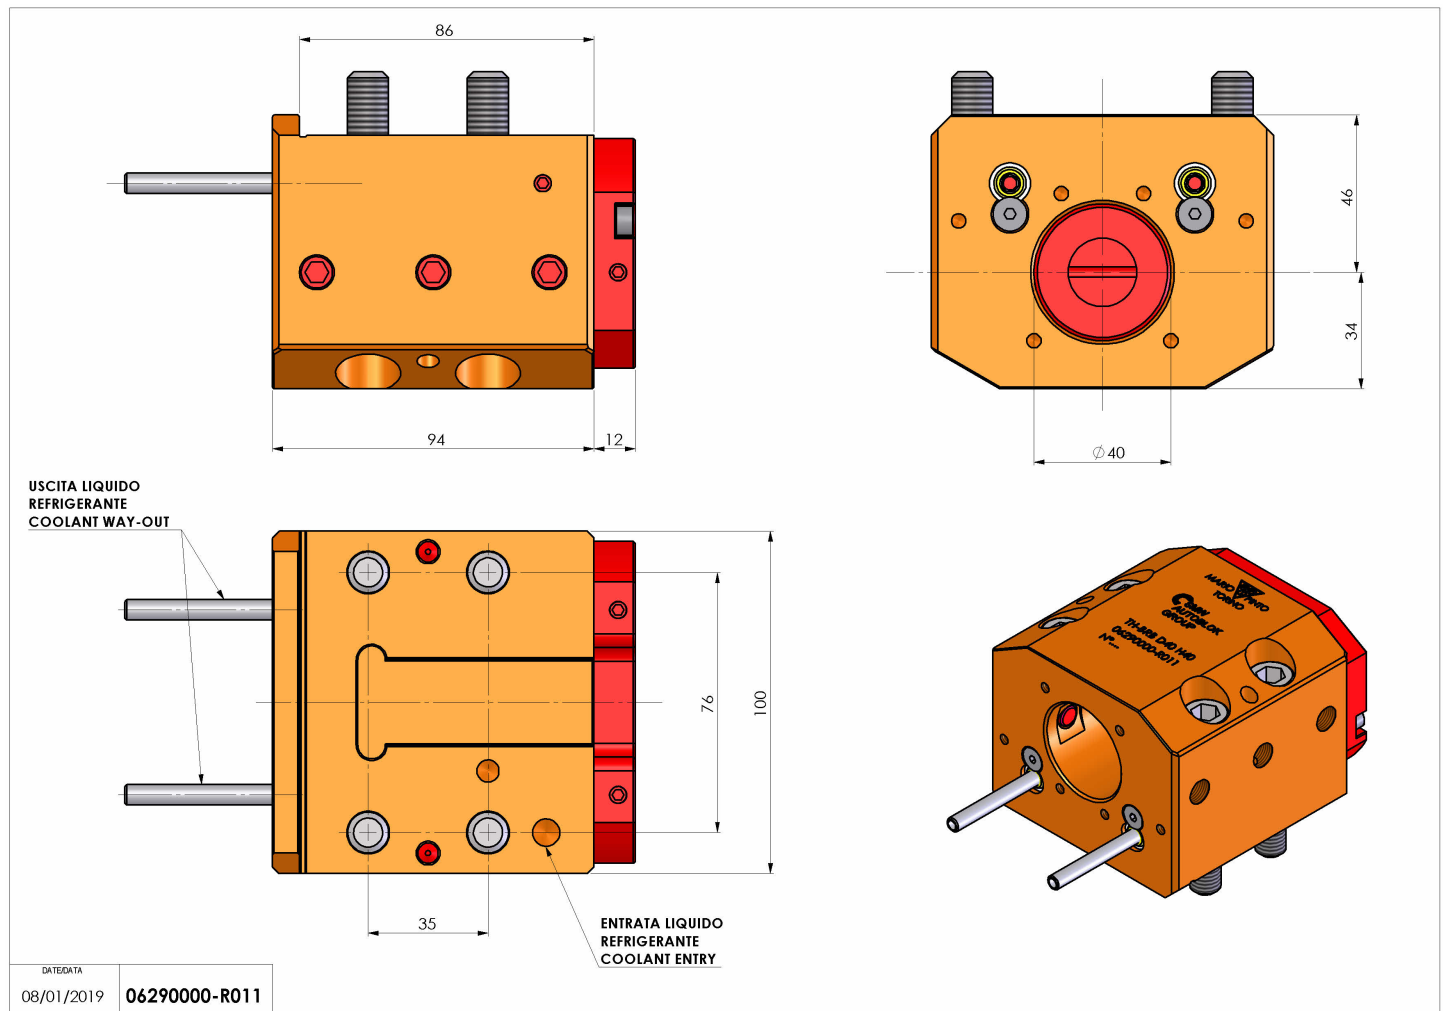

06290000 - TH-BRB D40 H40

Tipo	TH-BRB Portautensili statico portabareno
Attacco	CILINDRICO 32
Uscita utensile	TH porta bareno 40
Raffreddamento	Refrigerazione esterna / interna
H [mm]	40

Accessori	N.D.
Note	N.D.
Note per il montaggio	N.D.

Verificare sempre gli ingombri del portautensile in torretta

DATE/ATA
08/01/2019 06290000-R011

Salvo modifiche tecniche