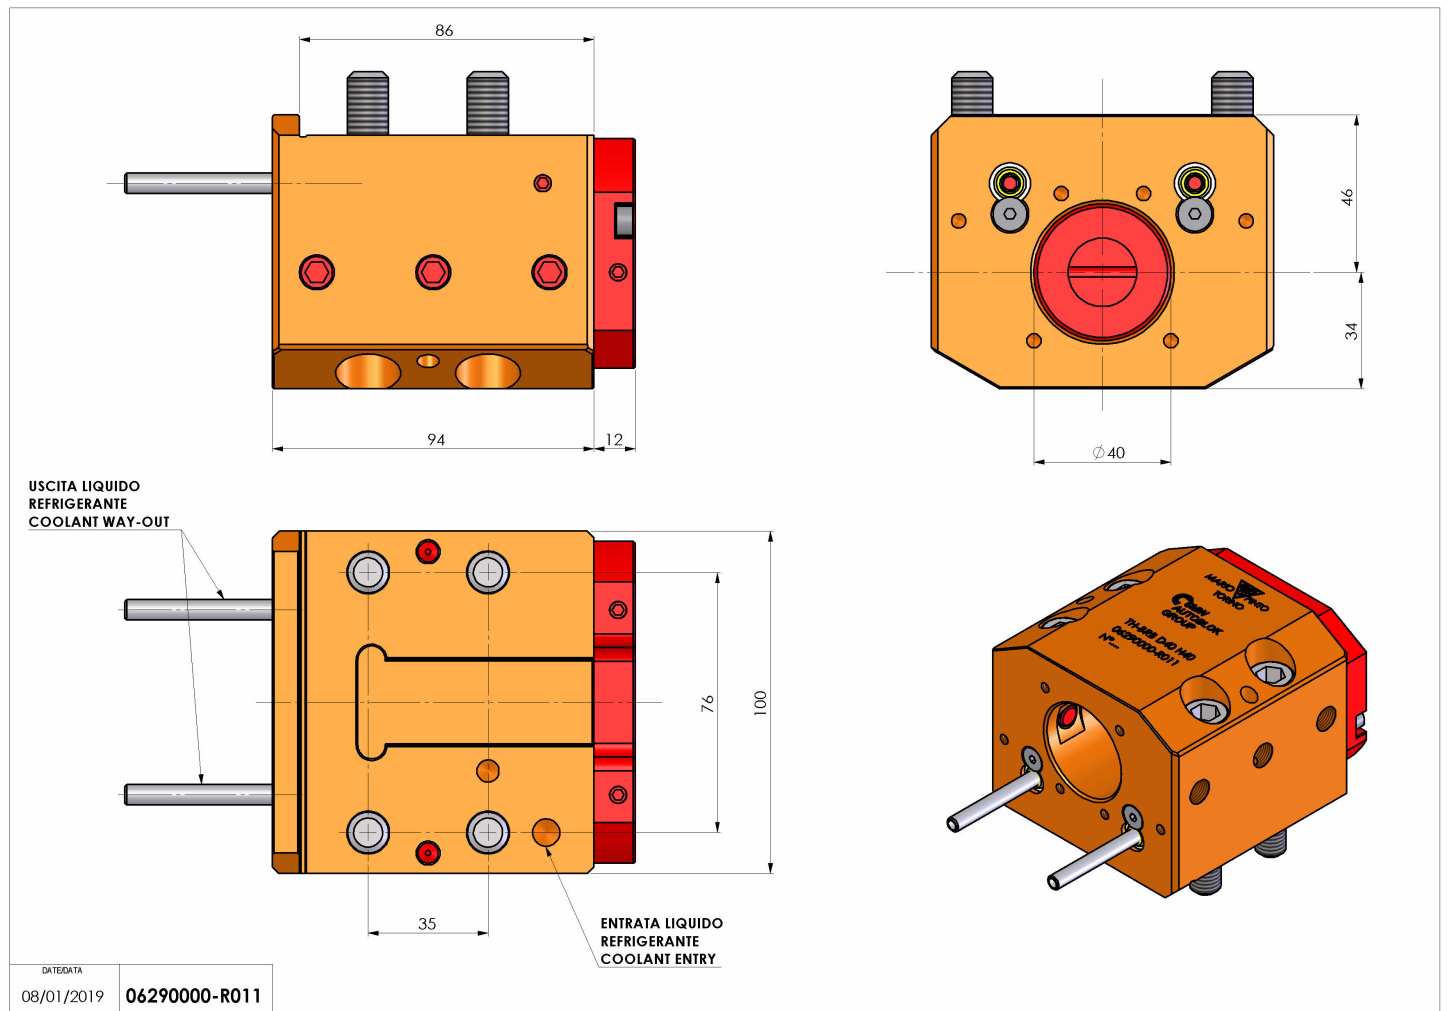

06290000 - TH-BRB D40 H40

Tipo	TH-BRB Portautensili statico portabareno
Attacco	CILINDRICO 32
Uscita utensile	TH porta bareno 40
Raffreddamento	Refrigerazione esterna / interna
H [mm]	40

Accessori	N.D.
Note	N.D.
Note per il montaggio	N.D.

Verificare sempre gli ingombri del portautensile in torretta

DATE/ATA	08/01/2019	06290000-R011
----------	------------	---------------

Salvo modifiche tecniche