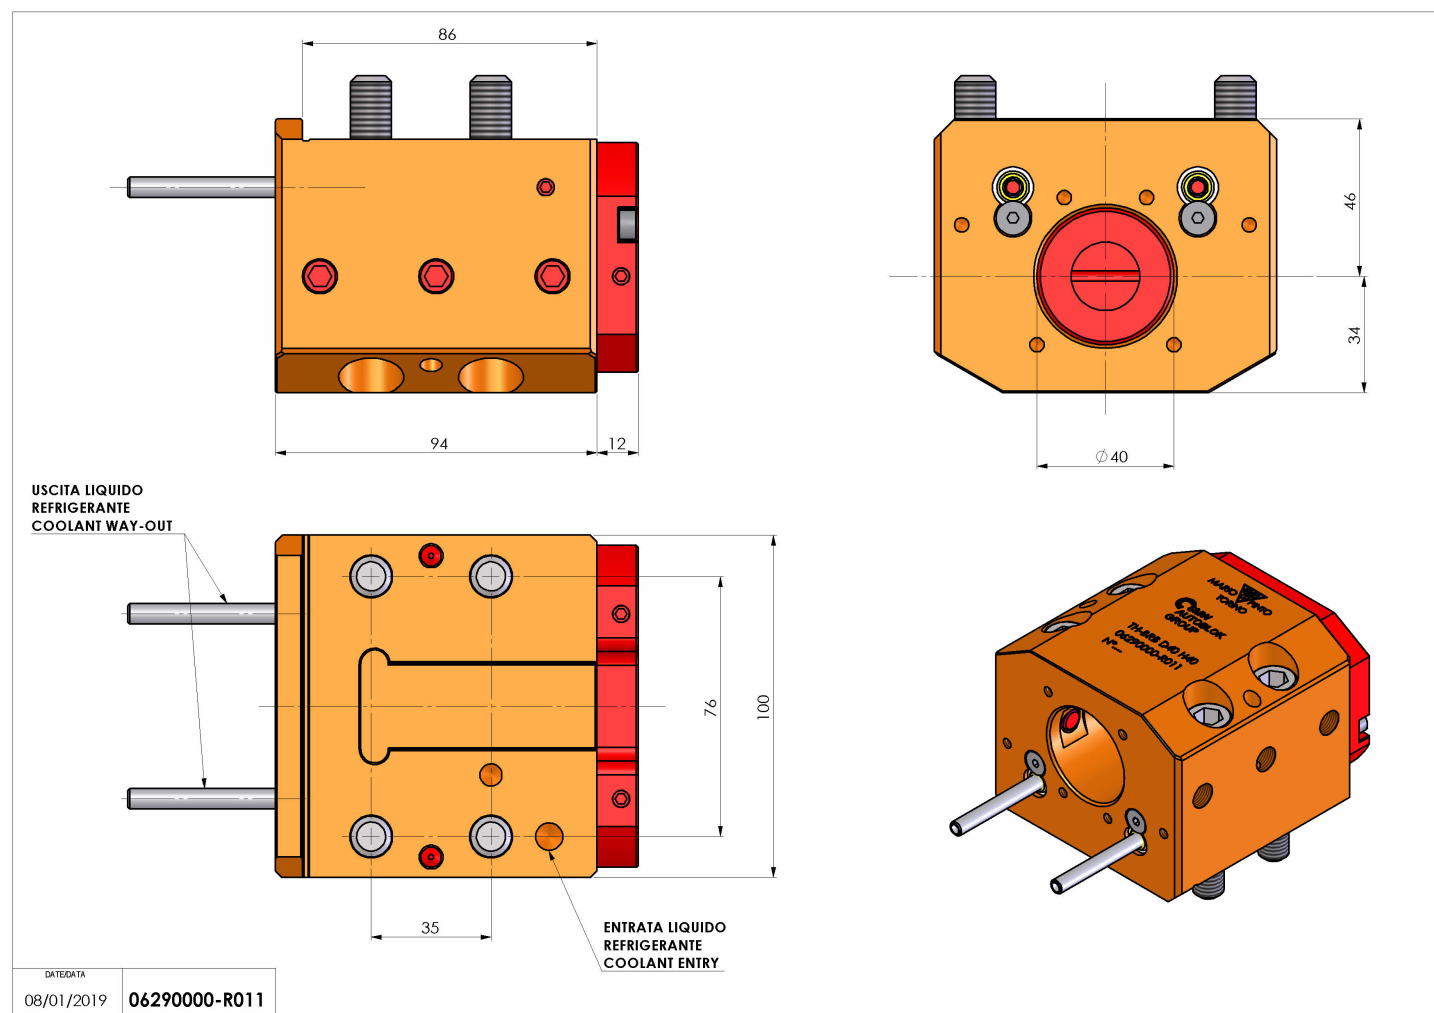

## 06290000 - TH-BRB D40 H40

<b>Tipo</b>	TH-BRB Portautensili statico portabareno
<b>Attacco</b>	CILINDRICO 32
<b>Uscita utensile</b>	TH porta bareno 40
<b>Raffreddamento</b>	Refrigerazione esterna / interna
<b>H [mm]</b>	40

<b>Accessori</b>	N.D.
<b>Note</b>	N.D.
<b>Note per il montaggio</b>	N.D.

Verificare sempre gli ingombri del portautensile in torretta

Salvo modifiche tecniche