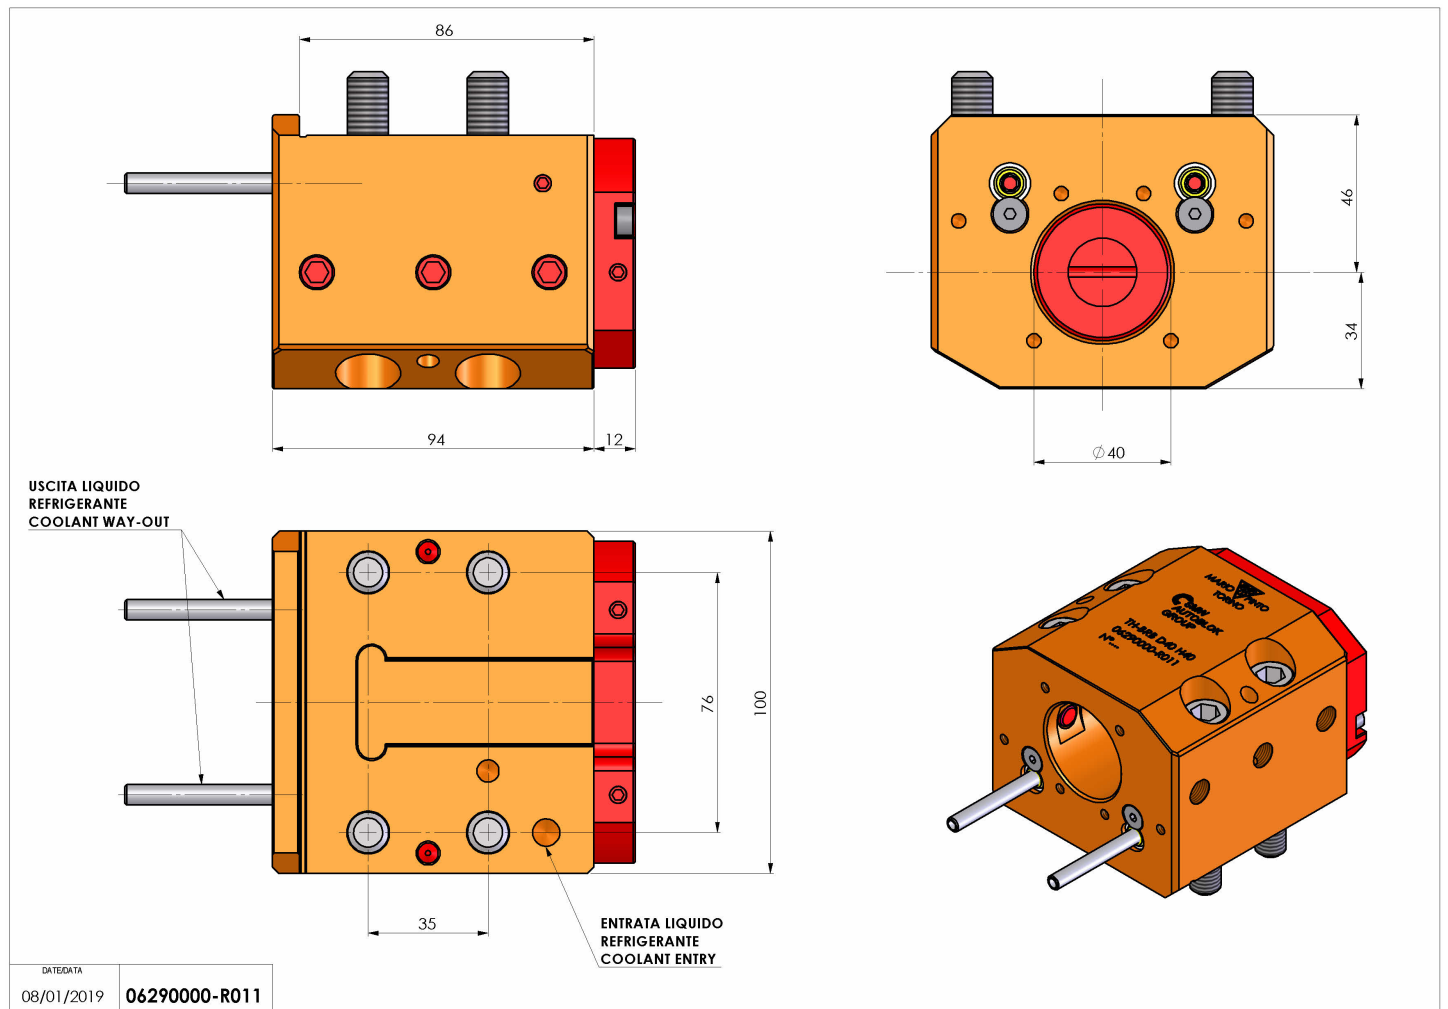

06290000 - TH-BRB D40 H40

Tipo	TH-BRB Portautensili statico portabareno
Attacco	CILINDRICO 32
Uscita utensile	TH porta bareno 40
Raffreddamento	Refrigerazione esterna / interna
H [mm]	40

Accessori	N.D.
Note	N.D.
Note per il montaggio	N.D.

Verificare sempre gli ingombri del portautensile in torretta

Salvo modifiche tecniche