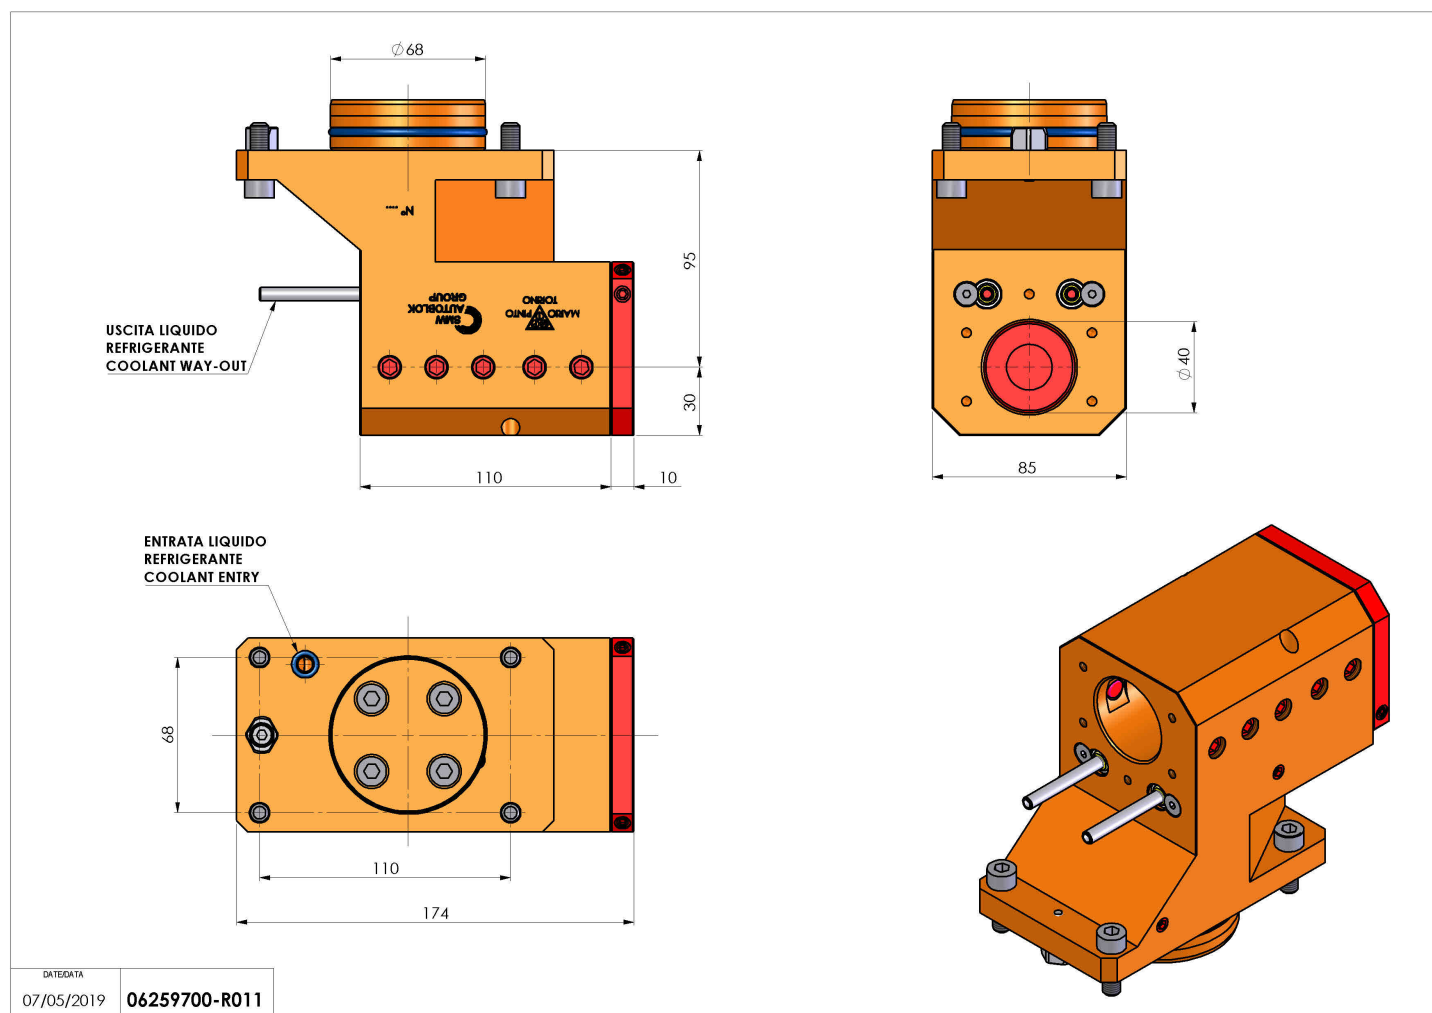

06259700 - TH-BRB D68 D40 OFS-SS H95

| | |
|------------------------|---|
| Tipo | TH-BRB Portautensili statico portabareno |
| Attacco | CILINDRICO 68 |
| Uscita utensile | TH porta bareno 40 |
| Raffreddamento | Refrigerazione esterna / interna |
| H [mm] | 95 |

| | |
|------------------------------|------|
| Accessori | N.D. |
| Note | N.D. |
| Note per il montaggio | N.D. |

Verificare sempre gli ingombri del portautensile in torretta

DATE/DATE
07/05/2019 06259700-R011