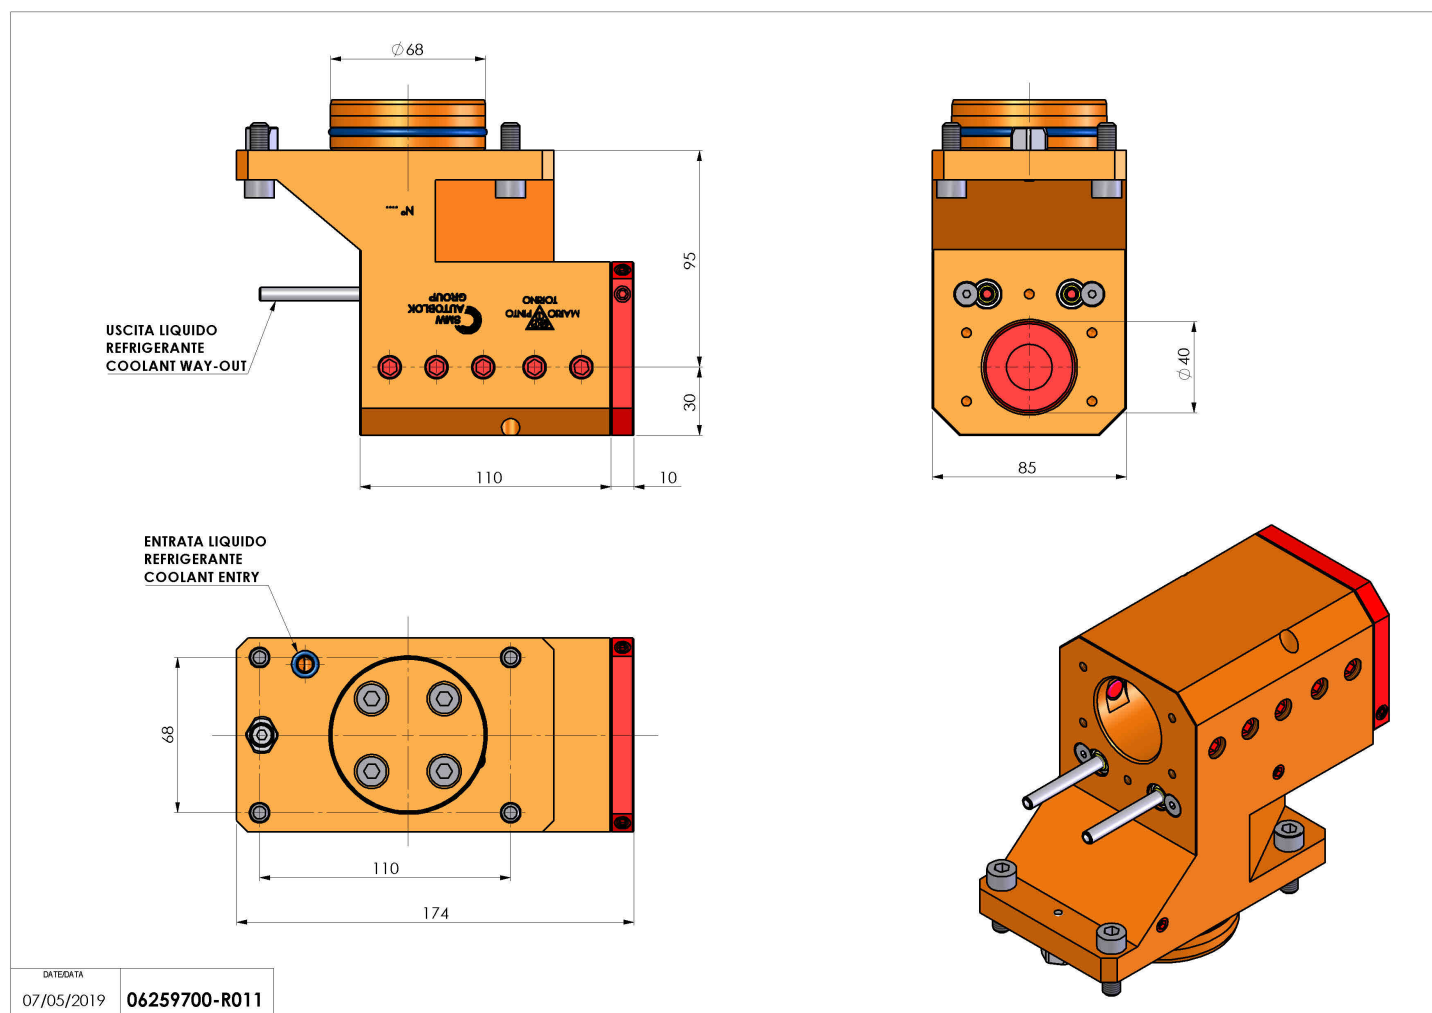

06259700 - TH-BRB D68 D40 OFS-SS H95

Tipo	TH-BRB Portautensili statico portabareno
Attacco	CILINDRICO 68
Uscita utensile	TH porta bareno 40
Raffreddamento	Refrigerazione esterna / interna
H [mm]	95

Accessori	N.D.
Note	N.D.
Note per il montaggio	N.D.

Verificare sempre gli ingombri del portautensile in torretta

DATE/ATA
07/05/2019 06259700-R011

Salvo modifiche tecniche