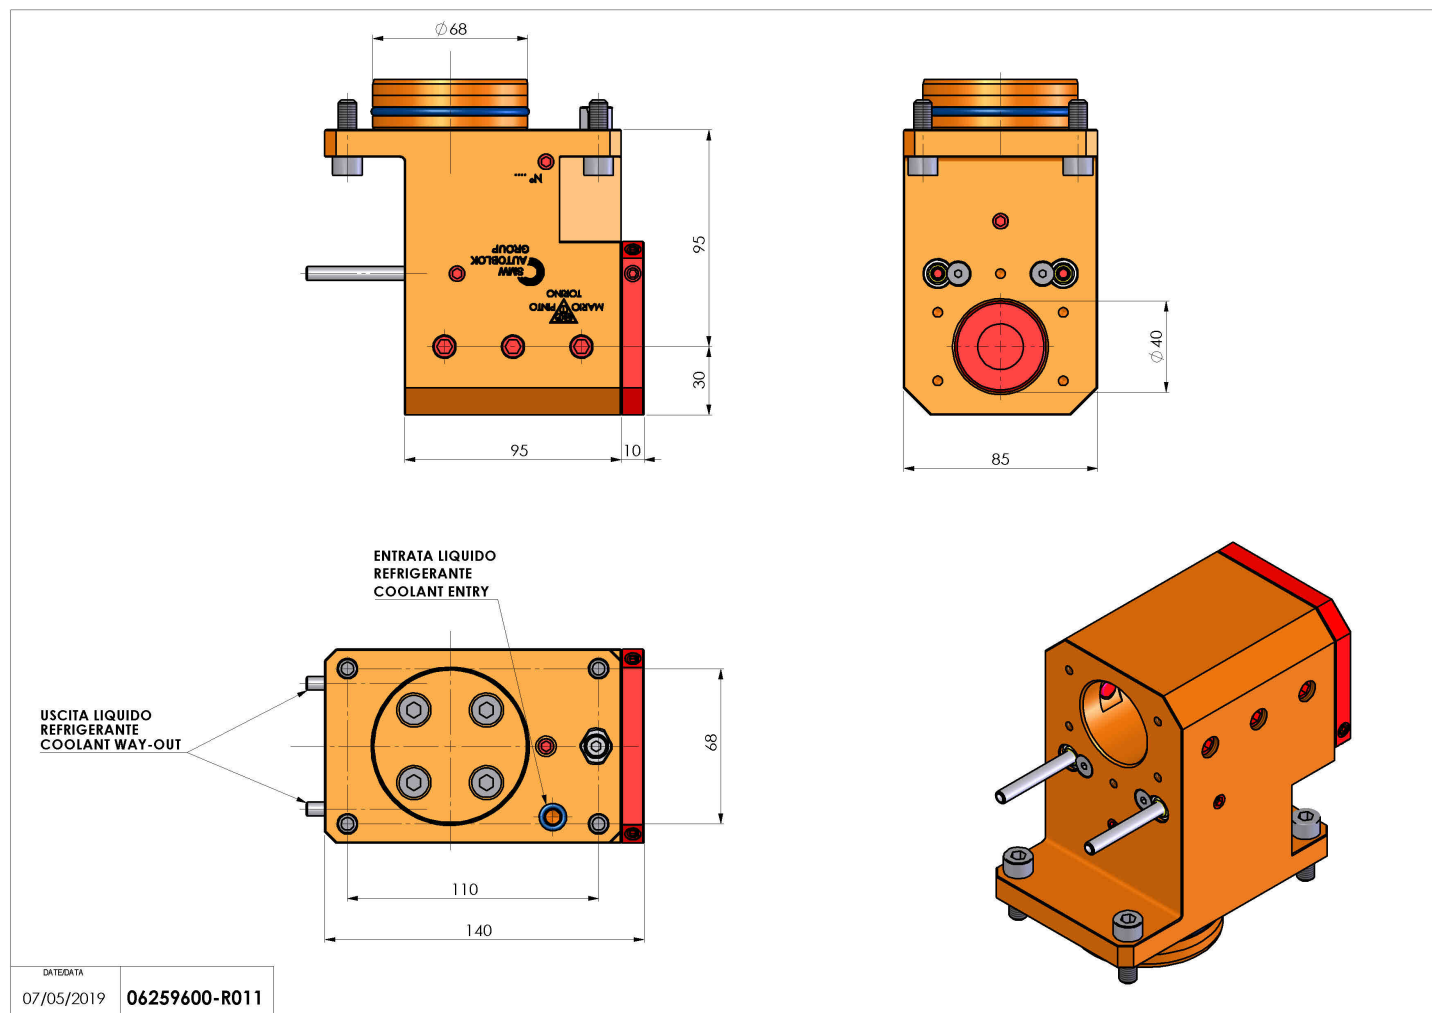

06259600 - TH-BRB D68 D40 OFS H95

Tipo	TH-BRB Portautensili statico portabareno
Attacco	CILINDRICO 68
Uscita utensile	TH porta bareno 40
Raffreddamento	Refrigerazione esterna / interna
H [mm]	95

Accessori	N.D.
Note	N.D.
Note per il montaggio	N.D.

Verificare sempre gli ingombri del portautensile in torretta

Salvo modifiche tecniche