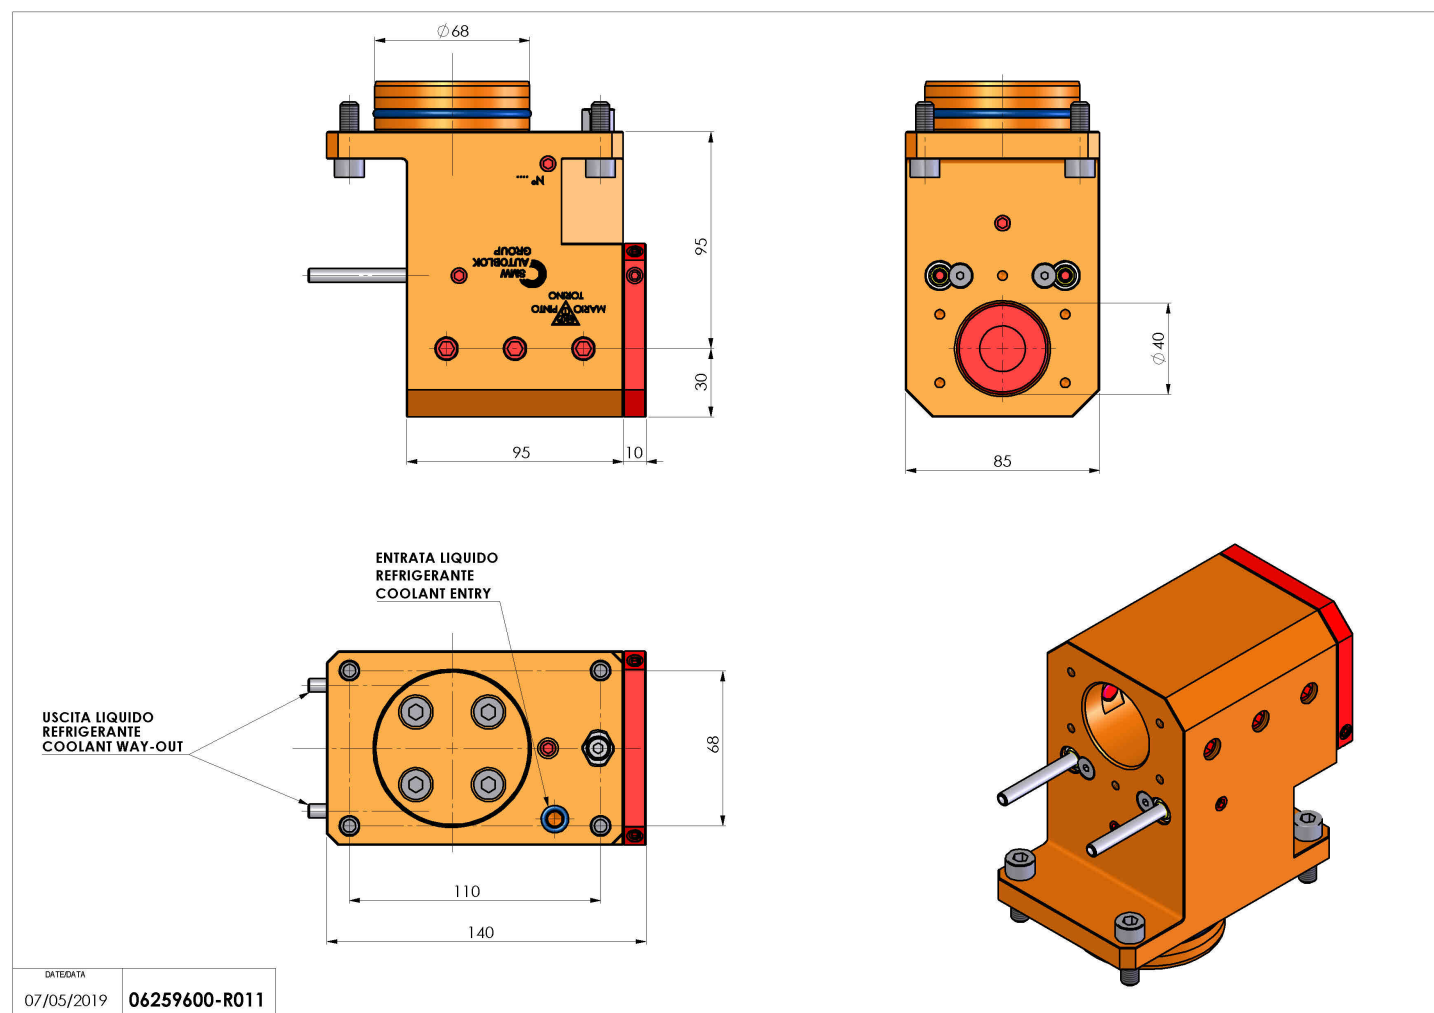

06259600 - TH-BRB D68 D40 OFS H95

Tipo	TH-BRB Portautensili statico portabareno
Attacco	CILINDRICO 68
Uscita utensile	TH porta bareno 40
Raffreddamento	Refrigerazione esterna / interna
H [mm]	95

Accessori	N.D.
Note	N.D.
Note per il montaggio	N.D.

Verificare sempre gli ingombri del portautensile in torretta

DATE/ATA
07/05/2019 06259600-R011

Salvo modifiche tecniche