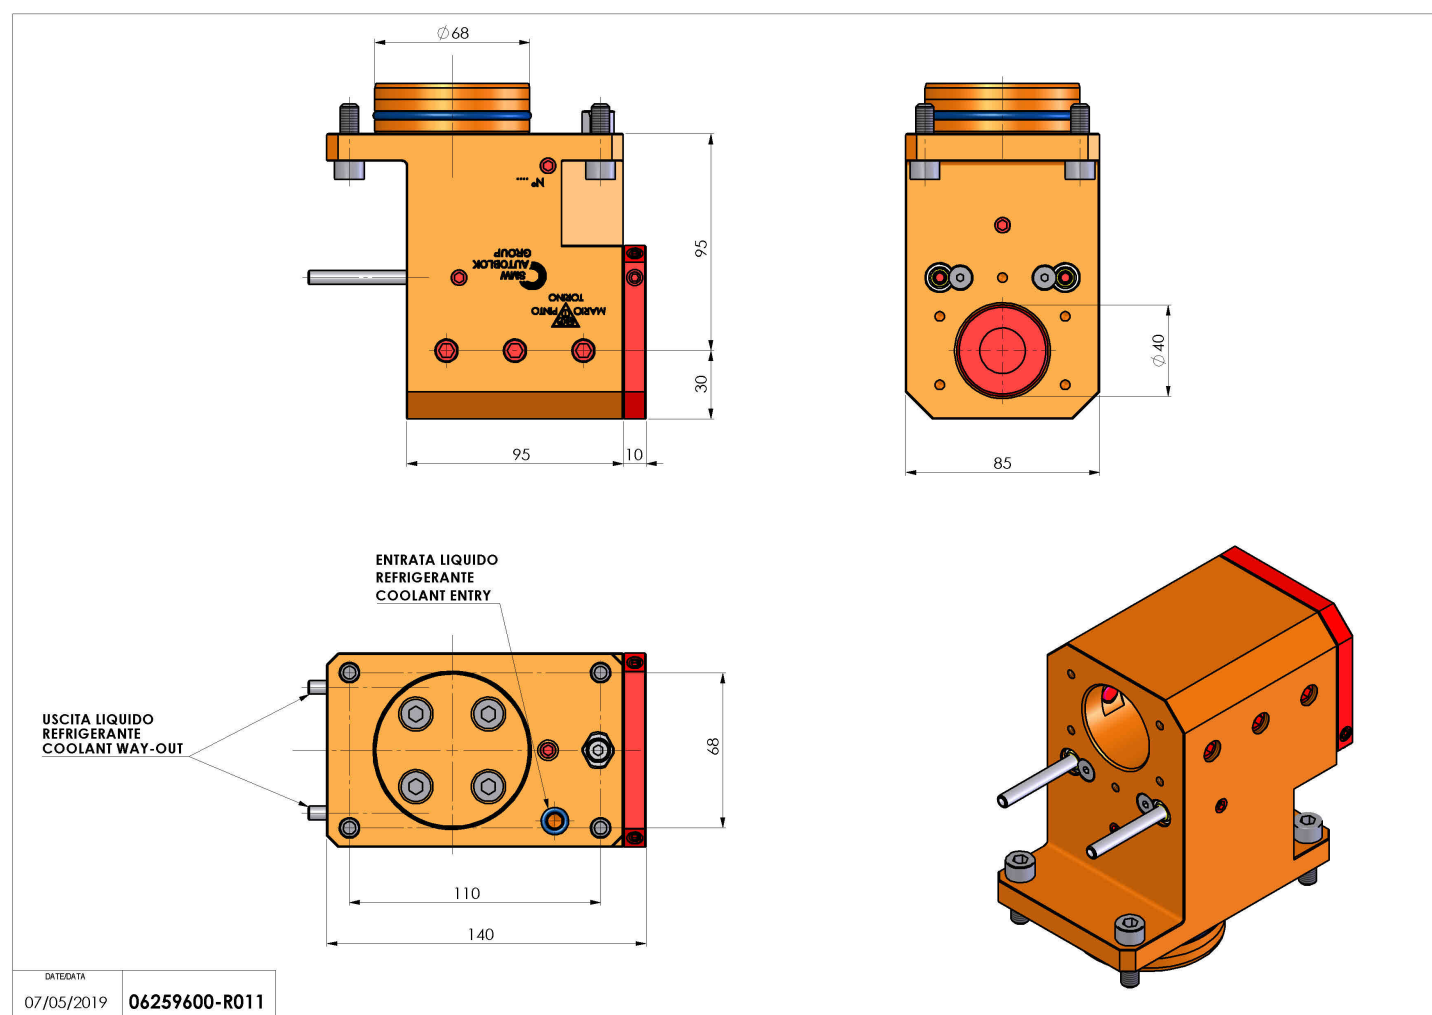

06259600 - TH-BRB D68 D40 OFS H95

Tipo	TH-BRB Portautensili statico portabareno
Attacco	CILINDRICO 68
Uscita utensile	TH porta bareno 40
Raffreddamento	Refrigerazione esterna / interna
H [mm]	95

Accessori	N.D.
Note	N.D.
Note per il montaggio	N.D.

Verificare sempre gli ingombri del portautensile in torretta

Salvo modifiche tecniche

DATE/ATA
07/05/2019 06259600-R011