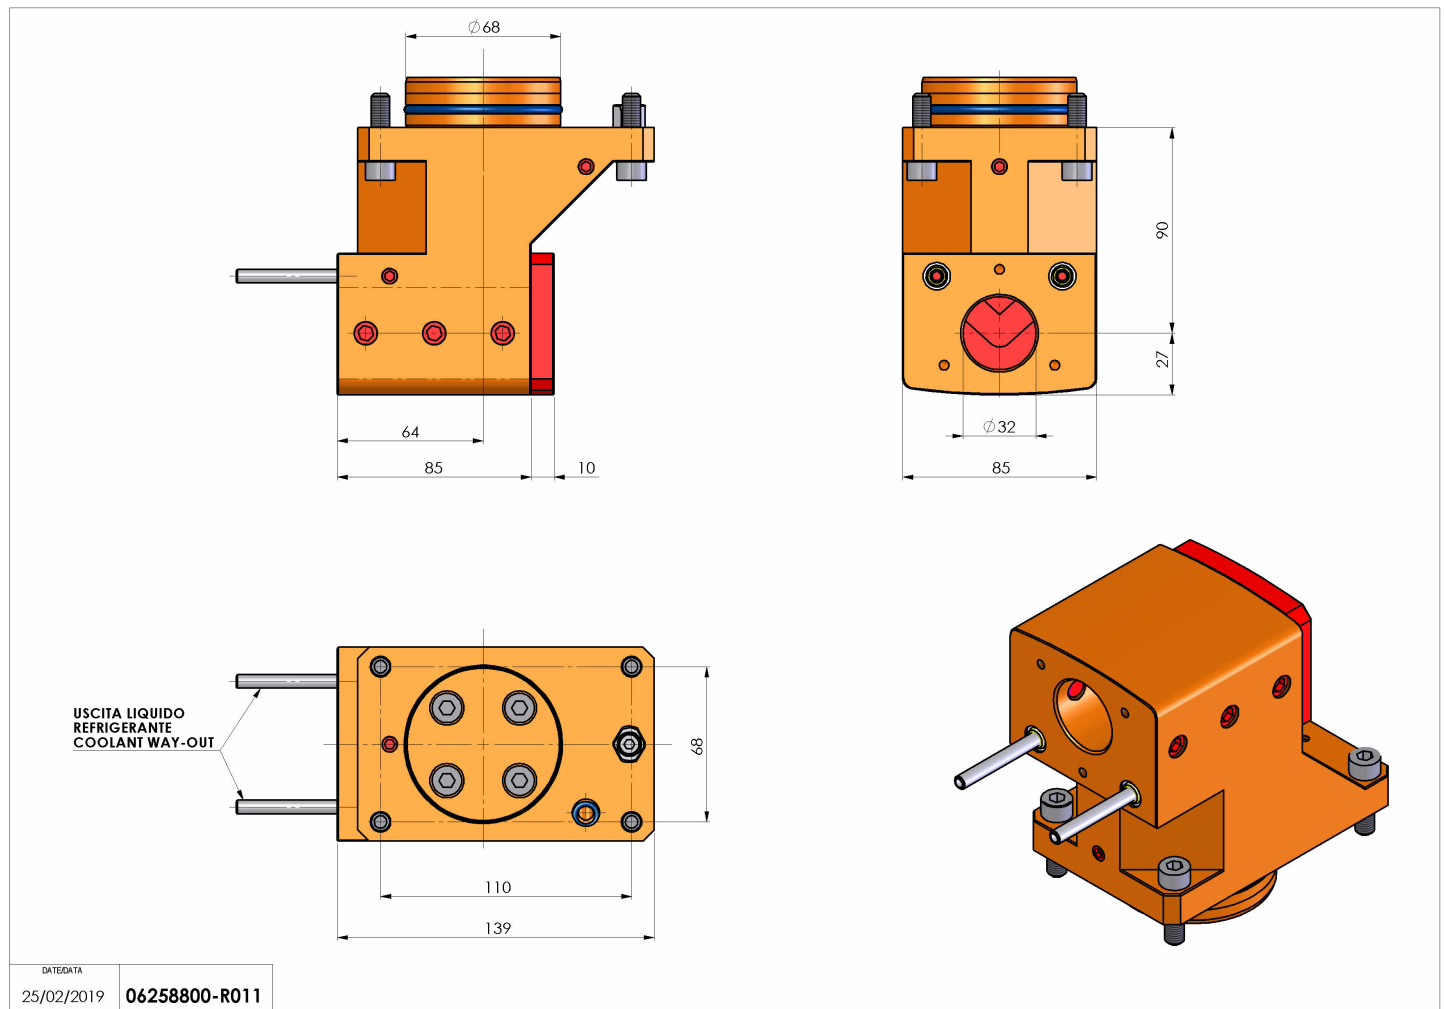

06258800 - TH-BRB D68 D32 H90 MZ

Tipo	TH-BRB Portautensili statico portabareno
Attacco	CILINDRICO 68
Uscita utensile	TH porta bareno 32
Raffreddamento	Refrigerazione esterna / interna
H [mm]	90

Accessori	N.D.
Note	N.D.
Note per il montaggio	N.D.

Verificare sempre gli ingombri del portautensile in torretta

Salvo modifiche tecniche