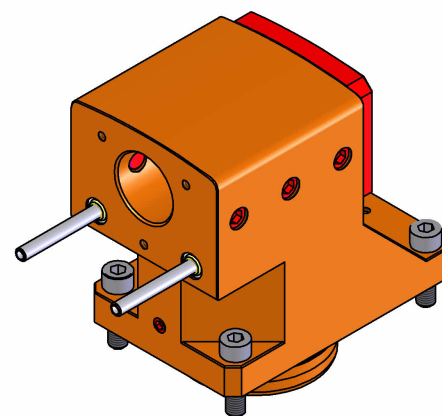

06258800 - TH-BRB D68 D32 H90 MZ

Tipo	TH-BRB Portautensili statico portabareno
Attacco	CILINDRICO 68
Uscita utensile	TH porta bareno 32
Raffreddamento	Refrigerazione esterna / interna
H [mm]	90

Accessori	N.D.
Note	N.D.
Note per il montaggio	N.D.

Verificare sempre gli ingombri del portautensile in torretta

Salvo modifiche tecniche

DATE/DATE
25/02/2019 06258800-R011