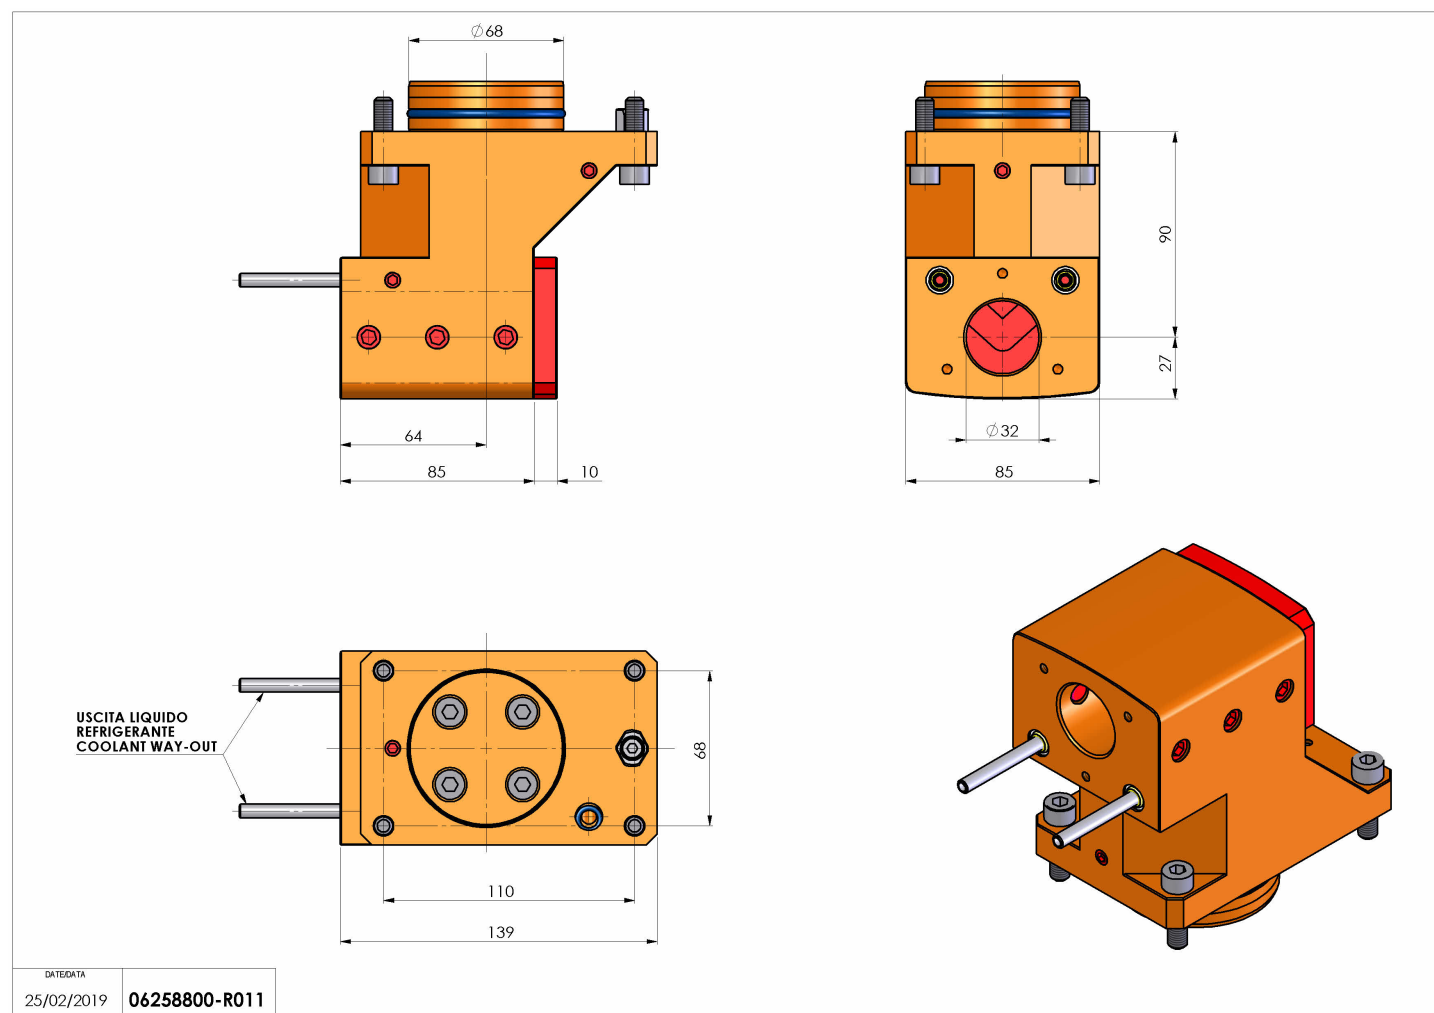

06258800 - TH-BRB D68 D32 H90 MZ

Tipo	TH-BRB Portautensili statico portabareno
Attacco	CILINDRICO 68
Uscita utensile	TH porta bareno 32
Raffreddamento	Refrigerazione esterna / interna
H [mm]	90

Accessori	N.D.
Note	N.D.
Note per il montaggio	N.D.

Verificare sempre gli ingombri del portautensile in torretta

Salvo modifiche tecniche