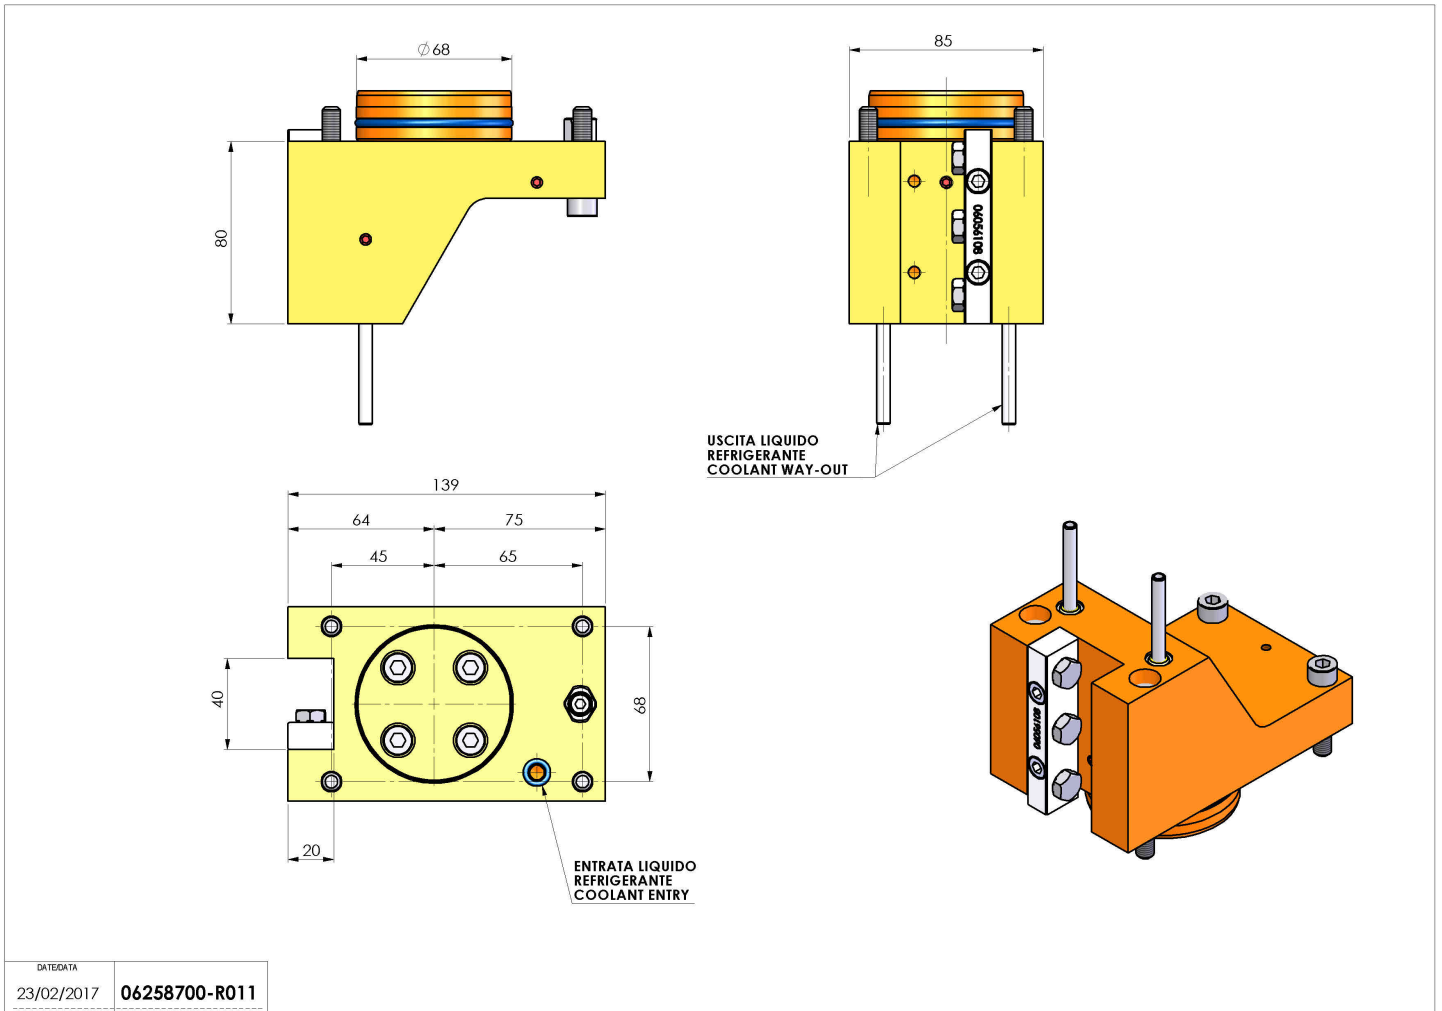

06258700 - TH-RAD D68 H80 UT20X20 MZ

Tipo	TH-RAD Portautensili statico radiale
Attacco	CILINDRICO 68
Uscita utensile	TH radiale 20x20
Raffreddamento	Refrigerazione esterna
H [mm]	80

Accessori	N.D.
Note	N.D.
Note per il montaggio	N.D.

Verificare sempre gli ingombri del portautensile in torretta

DATE/GIATA	23/02/2017	06258700-R011
------------	------------	----------------------

Salvo modifiche tecniche