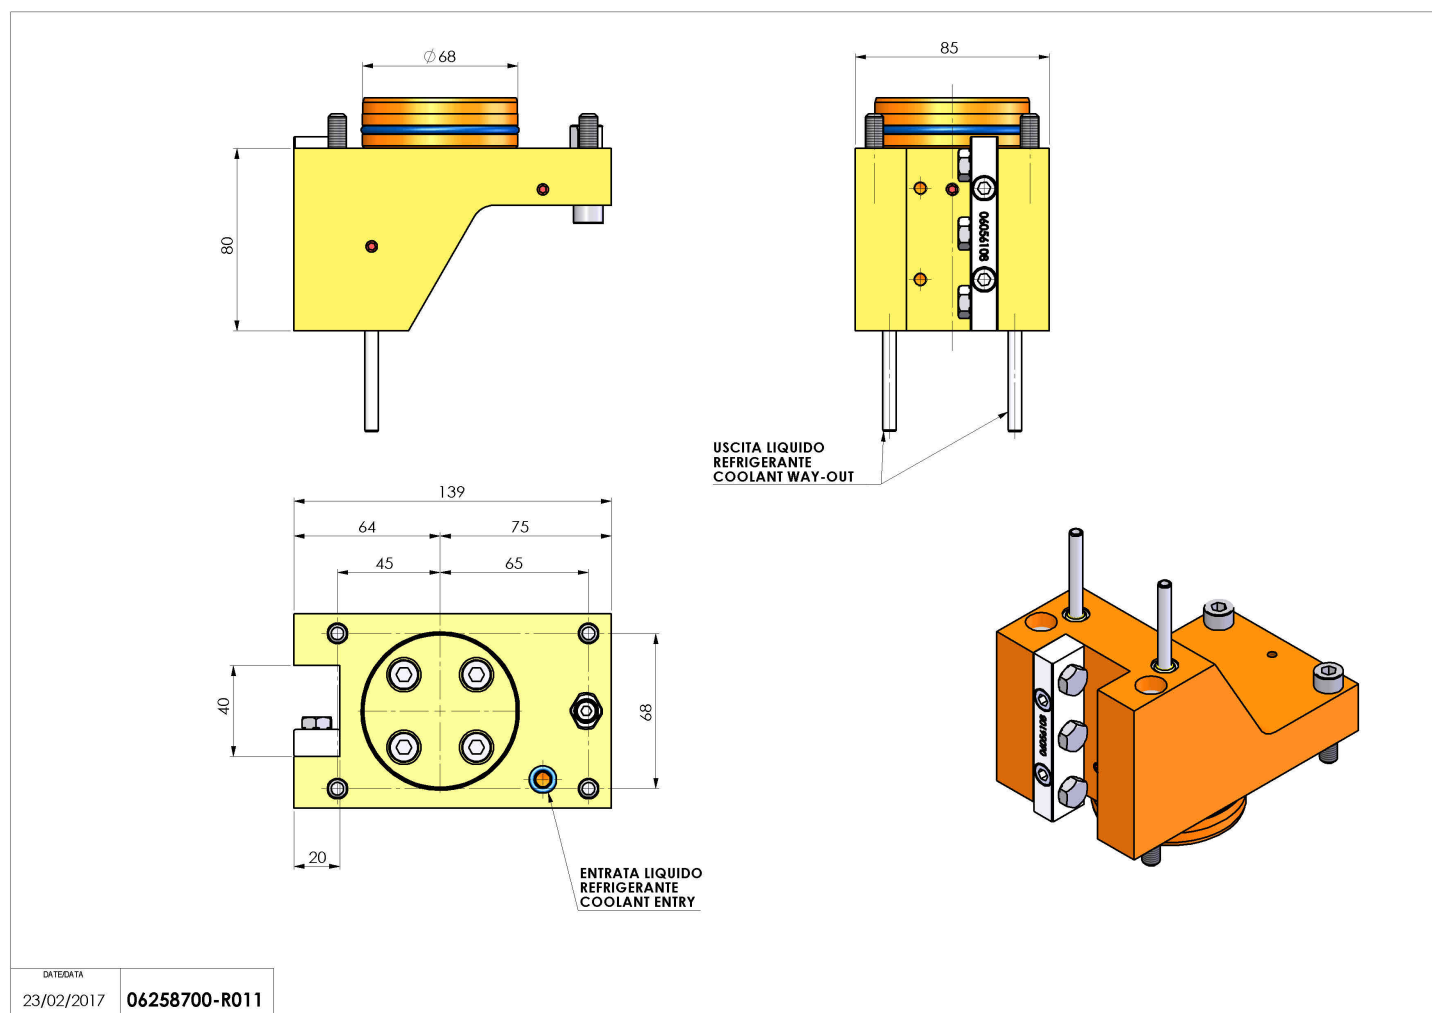

06258700 - TH-RAD D68 H80 UT20X20 MZ

Tipo	TH-RAD Portautensili statico radiale
Attacco	CILINDRICO 68
Uscita utensile	TH radiale 20x20
Raffreddamento	Refrigerazione esterna
H [mm]	80

Accessori	N.D.
Note	N.D.
Note per il montaggio	N.D.

Verificare sempre gli ingombri del portautensile in torretta

Salvo modifiche tecniche