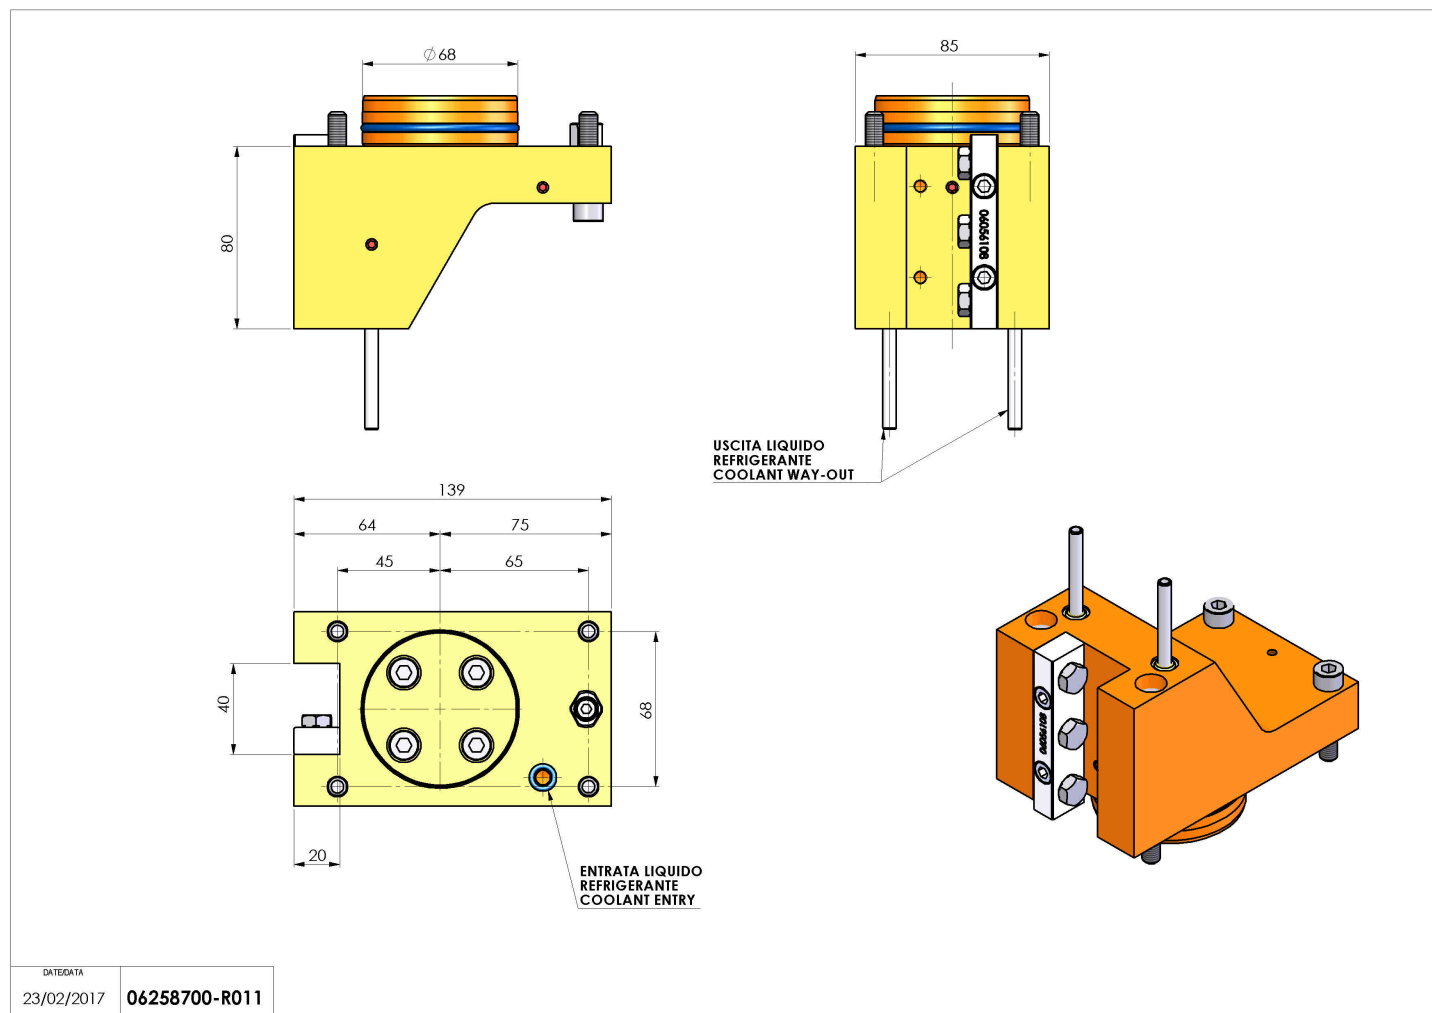

06258700 - TH-RAD D68 H80 UT20X20 MZ

Tipo	TH-RAD Portautensili statico radiale
Attacco	CILINDRICO 68
Uscita utensile	TH radiale 20x20
Raffreddamento	Refrigerazione esterna
H [mm]	80

Accessori	N.D.
Note	N.D.
Note per il montaggio	N.D.

Verificare sempre gli ingombri del portautensile in torretta

DATE/DATE	
23/02/2017	06258700-R011

Salvo modifiche tecniche