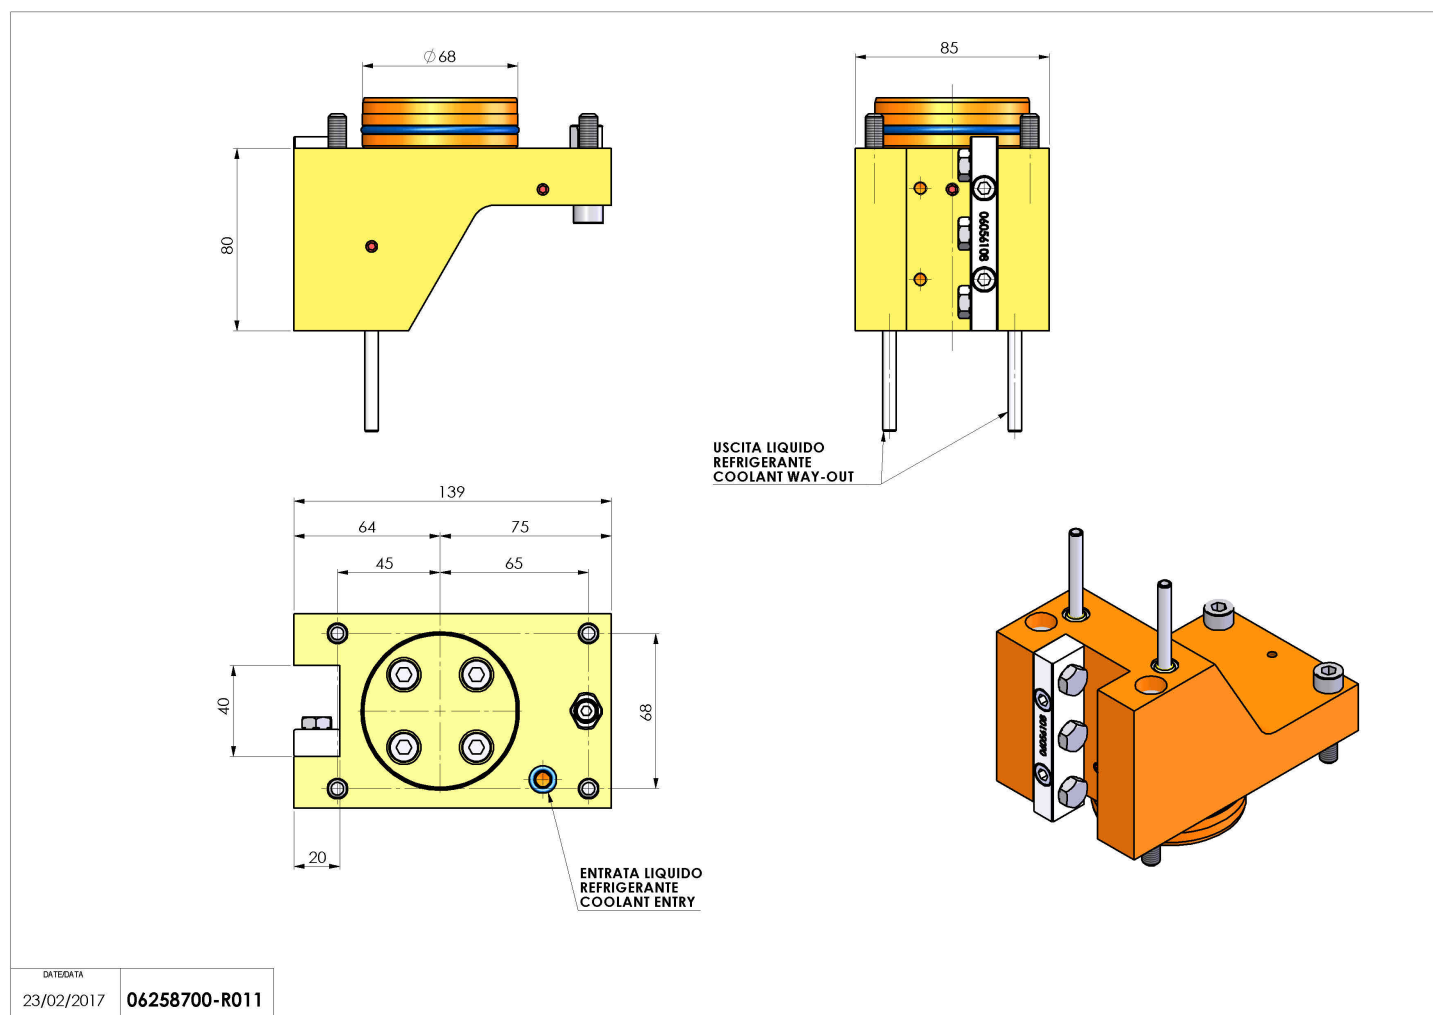

## 06258700 - TH-RAD D68 H80 UT20X20 MZ

<b>Tipo</b>	TH-RAD Portautensili statico radiale
<b>Attacco</b>	CILINDRICO 68
<b>Uscita utensile</b>	TH radiale 20x20
<b>Raffreddamento</b>	Refrigerazione esterna
<b>H [mm]</b>	80

<b>Accessori</b>	N.D.
<b>Note</b>	N.D.
<b>Note per il montaggio</b>	N.D.

Verificare sempre gli ingombri del portautensile in torretta

DATE/GATA	
23/02/2017	06258700-R011

Salvo modifiche tecniche