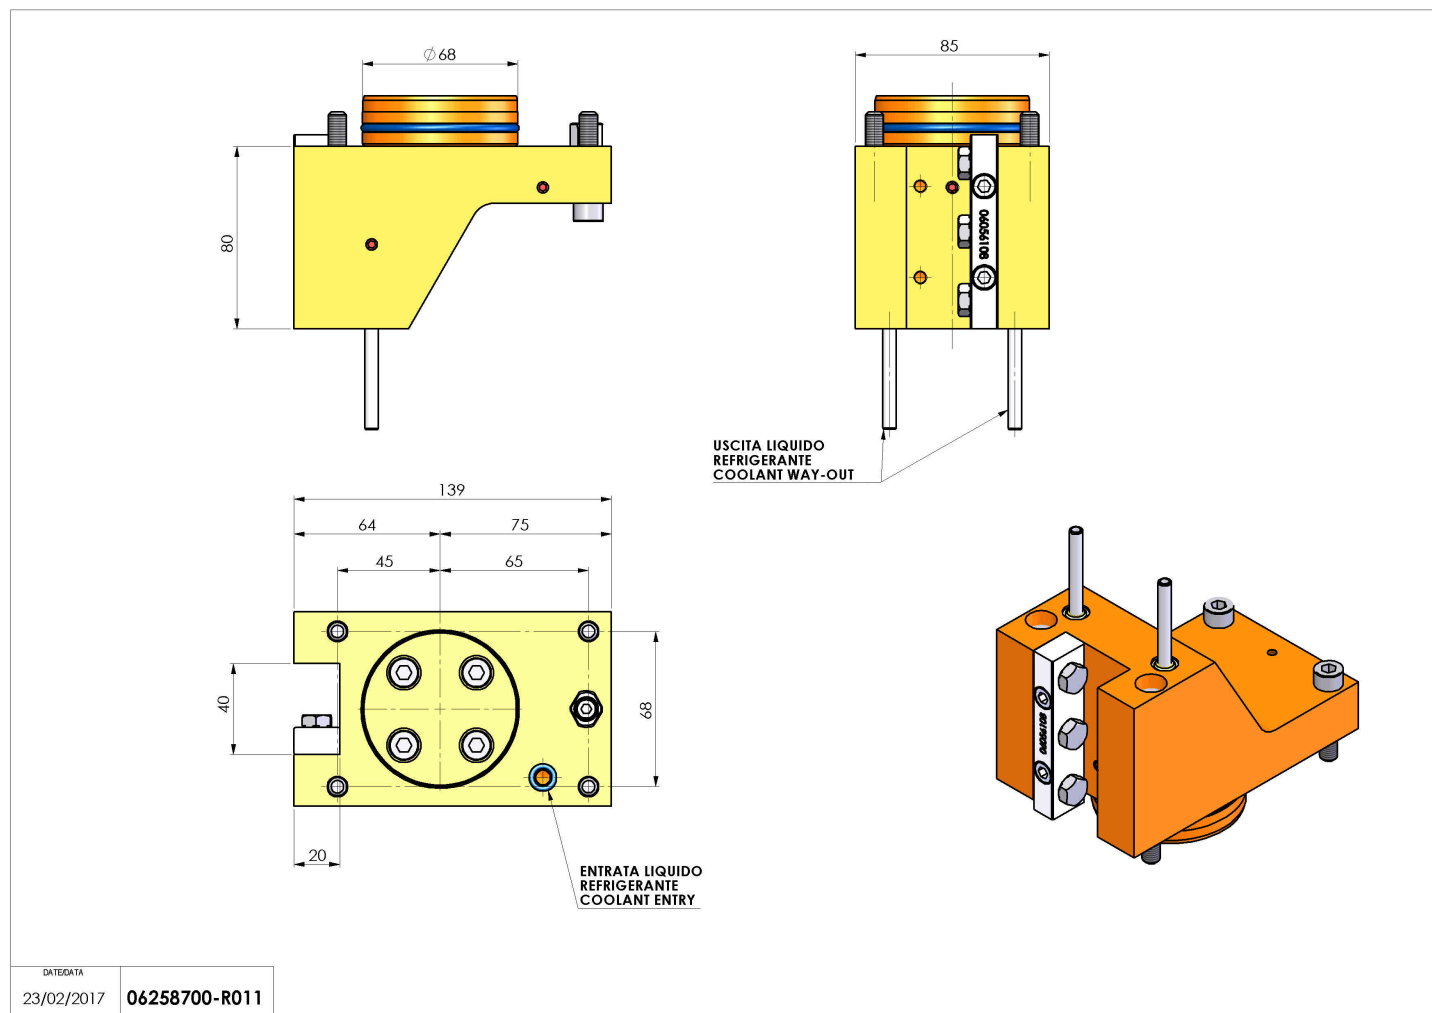

## 06258700 - TH-RAD D68 H80 UT20X20 MZ

<b>Tipo</b>	TH-RAD Portautensili statico radiale
<b>Attacco</b>	CILINDRICO 68
<b>Uscita utensile</b>	TH radiale 20x20
<b>Raffreddamento</b>	Refrigerazione esterna
<b>H [mm]</b>	80

<b>Accessori</b>	N.D.
<b>Note</b>	N.D.
<b>Note per il montaggio</b>	N.D.

Verificare sempre gli ingombri del portautensile in torretta

DATE/DATE	06258700-R011
23/02/2017	

Salvo modifiche tecniche