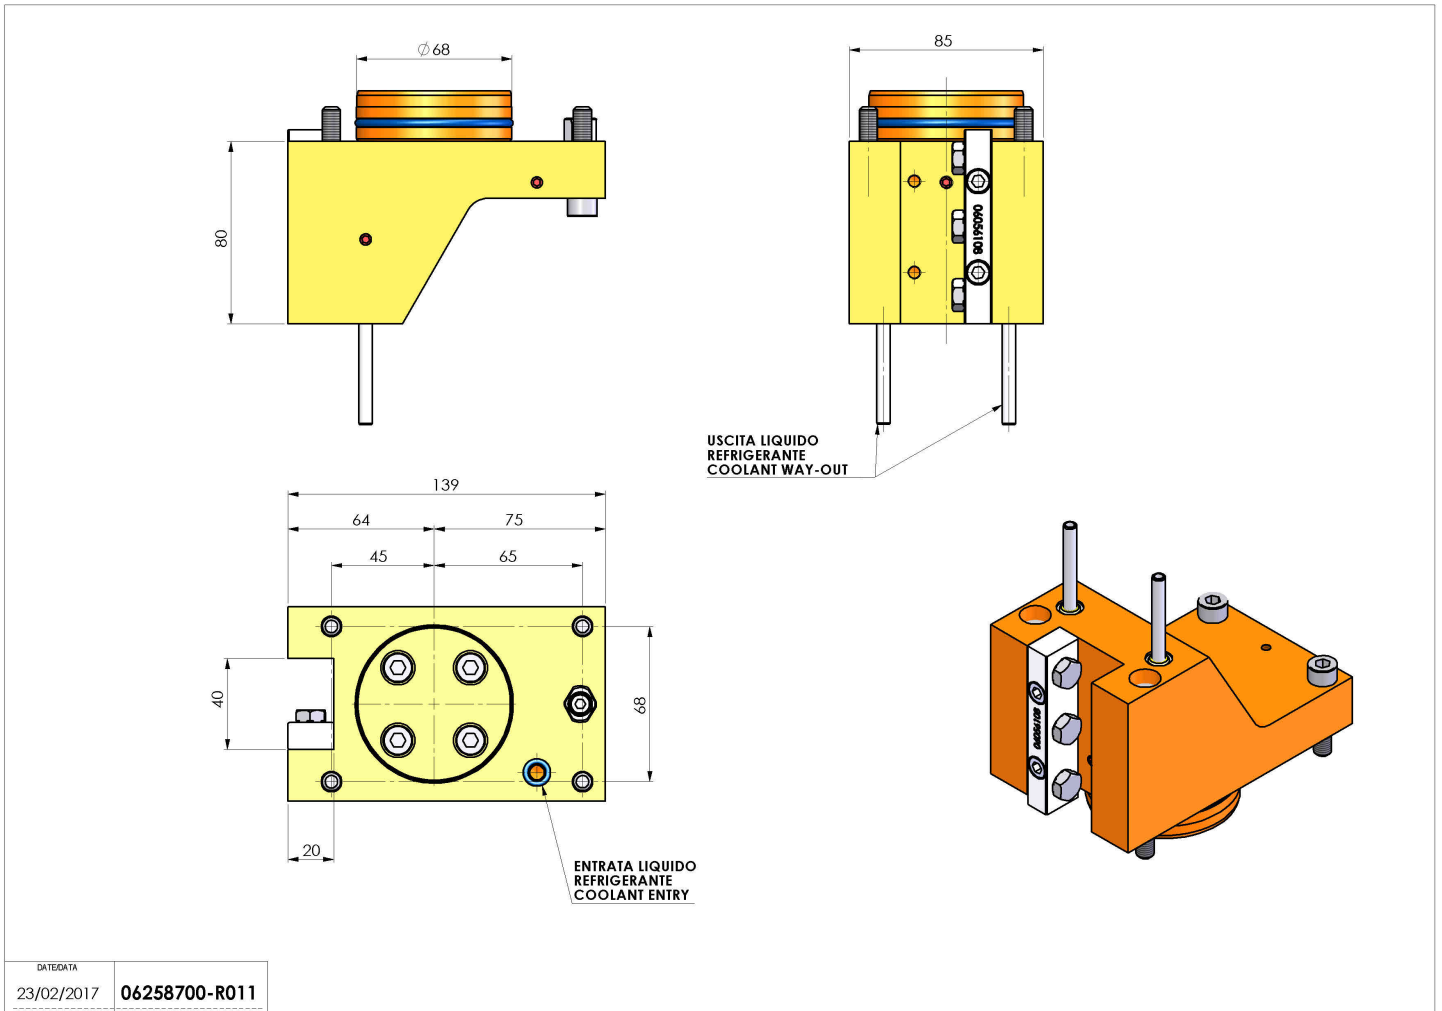

06258700 - TH-RAD D68 H80 UT20X20 MZ

Tipo	TH-RAD Portautensili statico radiale
Attacco	CILINDRICO 68
Uscita utensile	TH radiale 20x20
Raffreddamento	Refrigerazione esterna
H [mm]	80

Accessori	N.D.
Note	N.D.
Note per il montaggio	N.D.

Verificare sempre gli ingombri del portautensile in torretta

DATE/GATA	23/02/2017
PART NUMBER	06258700-R011

Salvo modifiche tecniche