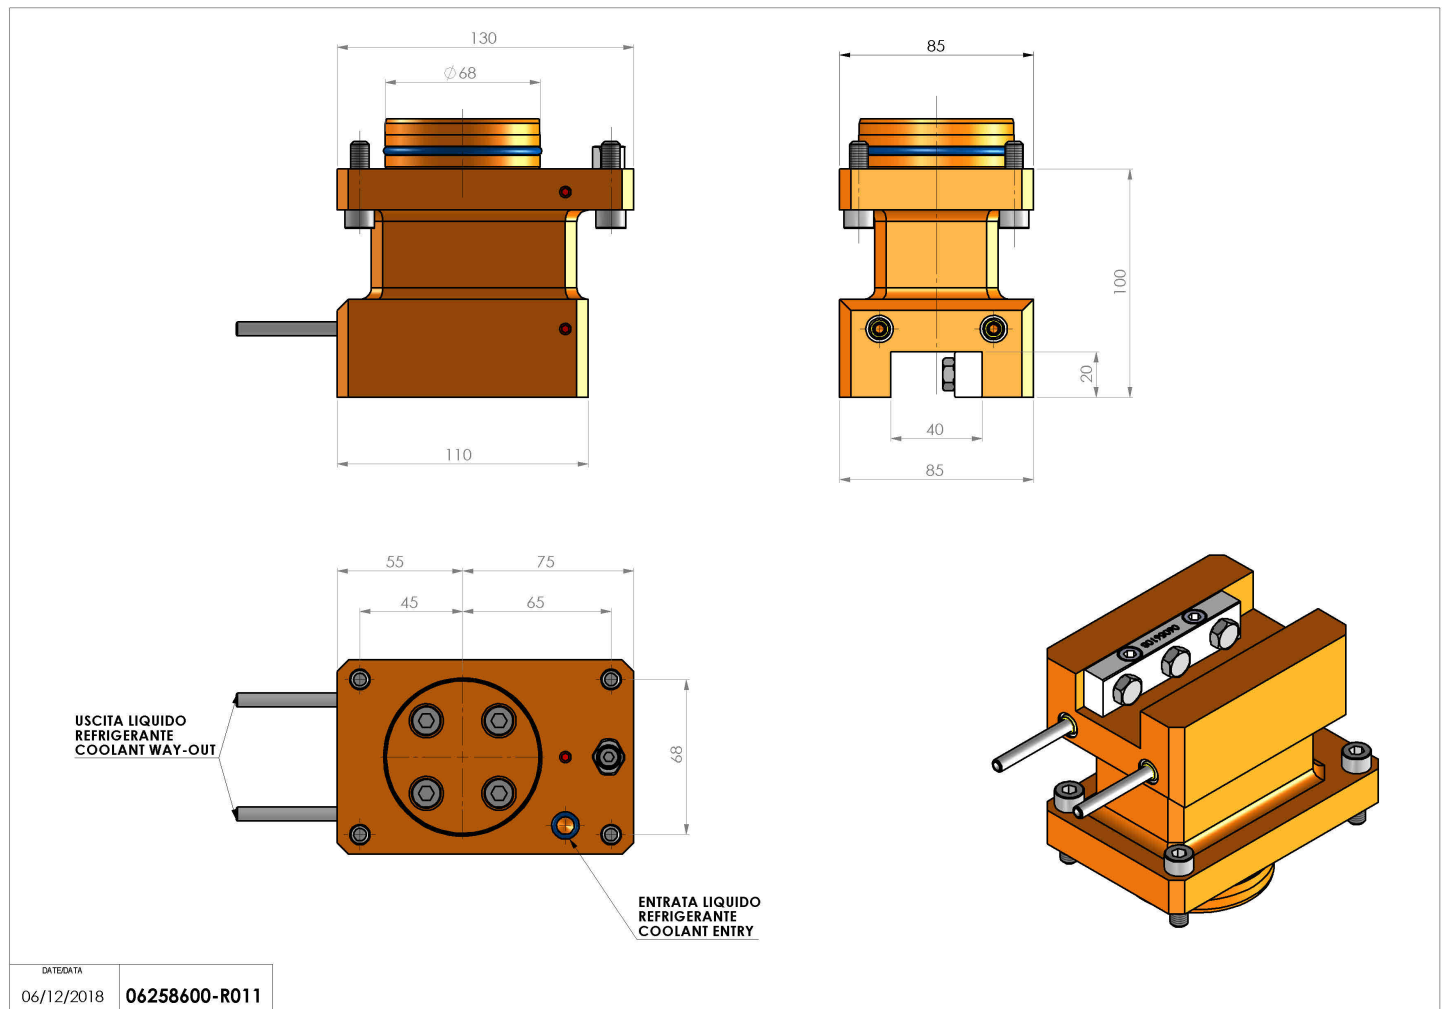

06258600 - TH-AX D68 H100 UT20X20 MZ

Tipo	TH-AX Portautensili statico assiale
Attacco	CILINDRICO 68
Uscita utensile	TH assiale 20x20
Raffreddamento	Refrigerazione esterna
H [mm]	100
Accessori	N.D.
Note	N.D.
Note per il montaggio	N.D.

Verificare sempre gli ingombri del portautensile in torretta

Salvo modifiche tecniche