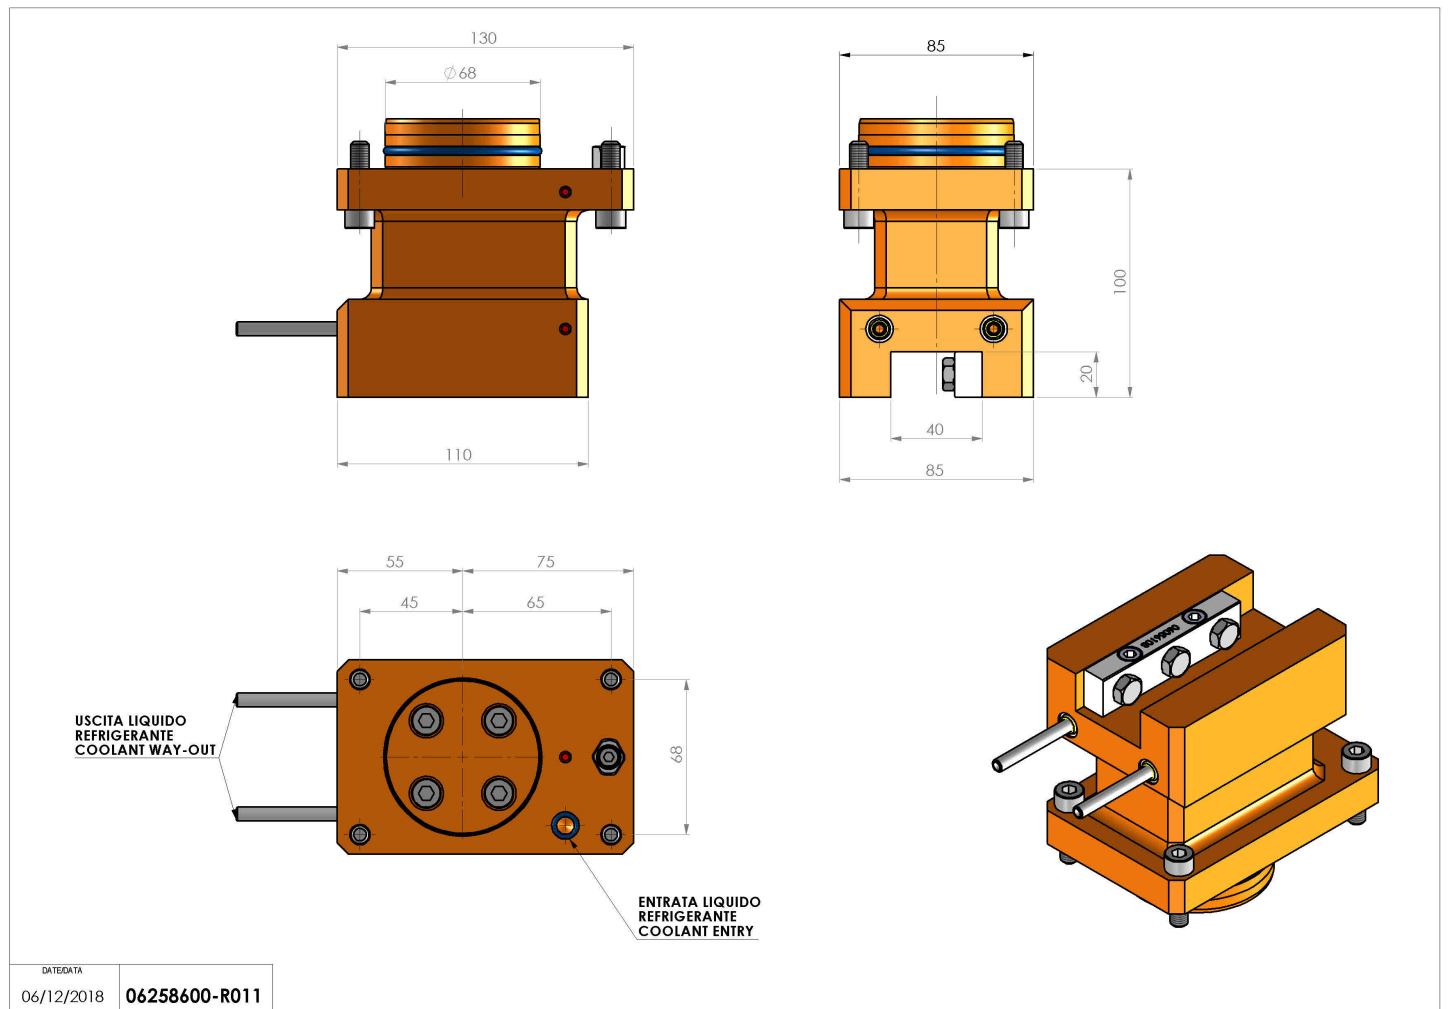

06258600 - TH-AX D68 H100 UT20X20 MZ

Tipo	TH-AX Portautensili statico assiale
Attacco	CILINDRICO 68
Uscita utensile	TH assiale 20x20
Raffreddamento	Refrigerazione esterna
H [mm]	100
Accessori	N.D.
Note	N.D.
Note per il montaggio	N.D.

Verificare sempre gli ingombri del portautensile in torretta

Salvo modifiche tecniche