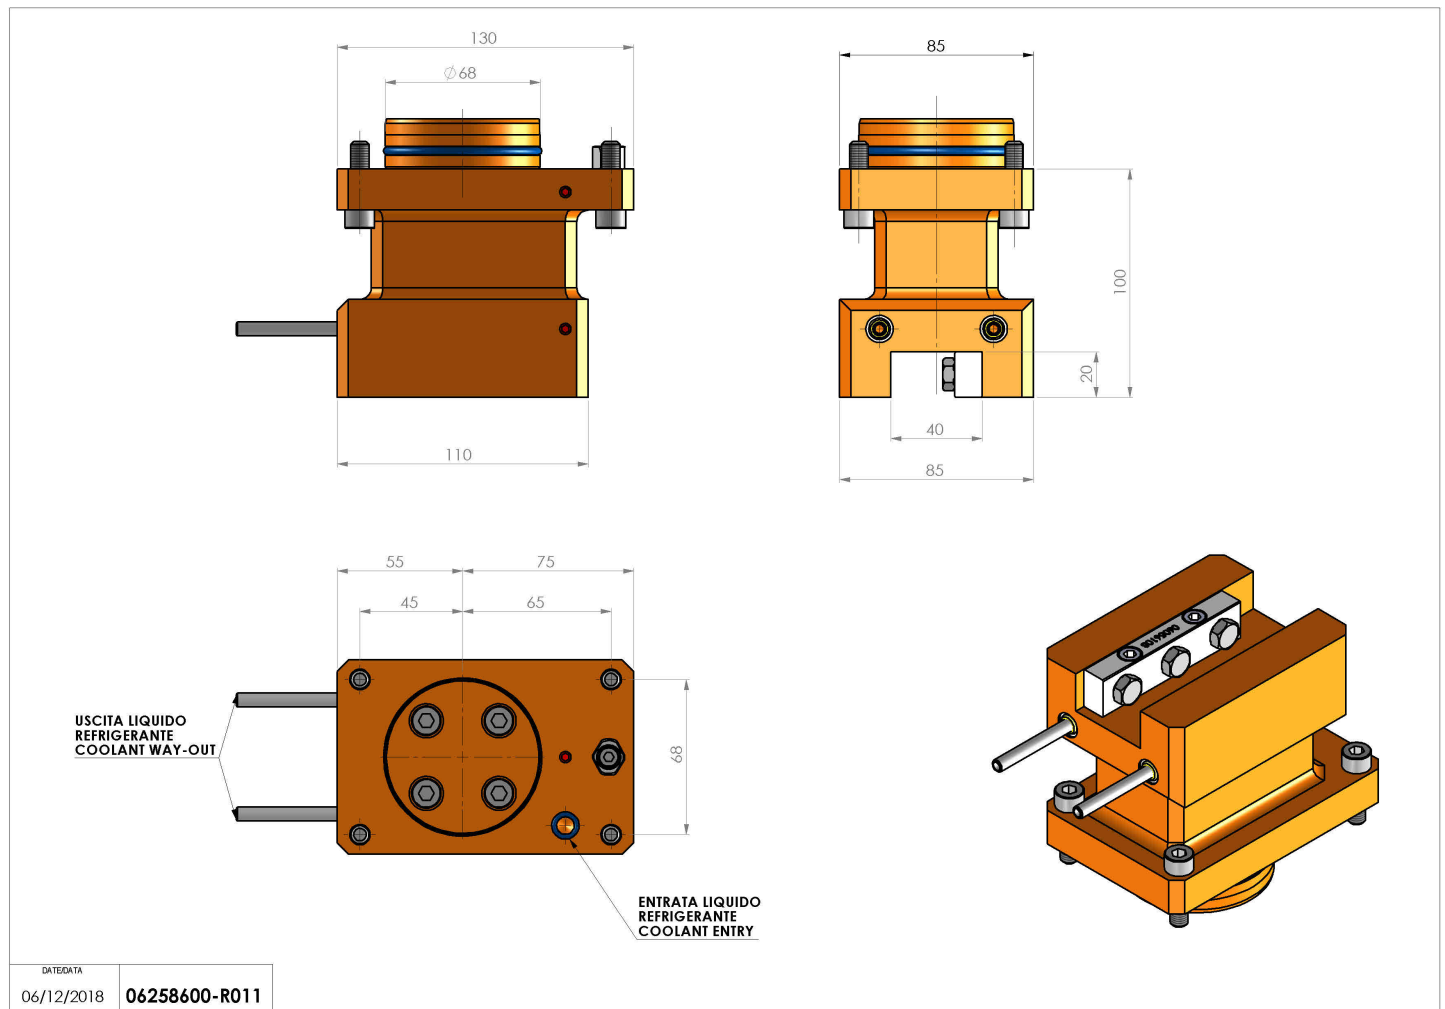

## 06258600 - TH-AX D68 H100 UT20X20 MZ

<b>Tipo</b>	TH-AX Portautensili statico assiale
<b>Attacco</b>	CILINDRICO 68
<b>Uscita utensile</b>	TH assiale 20x20
<b>Raffreddamento</b>	Refrigerazione esterna
<b>H [mm]</b>	100

<b>Accessori</b>	N.D.
<b>Note</b>	N.D.
<b>Note per il montaggio</b>	N.D.

Verificare sempre gli ingombri del portautensile in torretta

Salvo modifiche tecniche