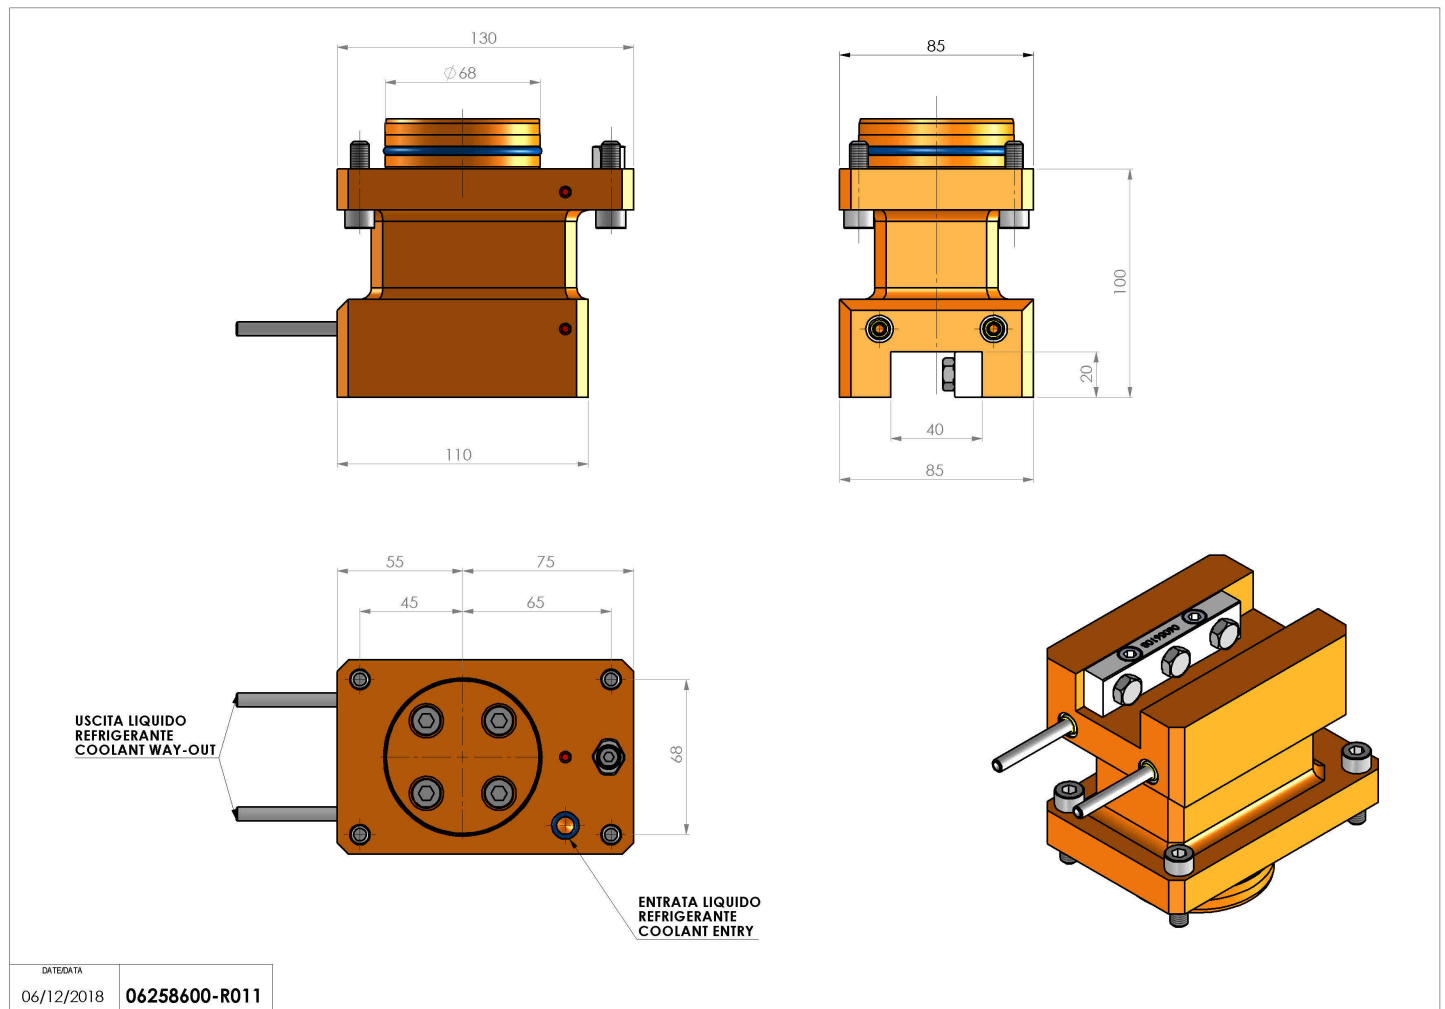

06258600 - TH-AX D68 H100 UT20X20 MZ

Tipo	TH-AX Portautensili statico assiale
Attacco	CILINDRICO 68
Uscita utensile	TH assiale 20x20
Raffreddamento	Refrigerazione esterna
H [mm]	100

Accessori	N.D.
Note	N.D.
Note per il montaggio	N.D.

Verificare sempre gli ingombri del portautensile in torretta

Salvo modifiche tecniche