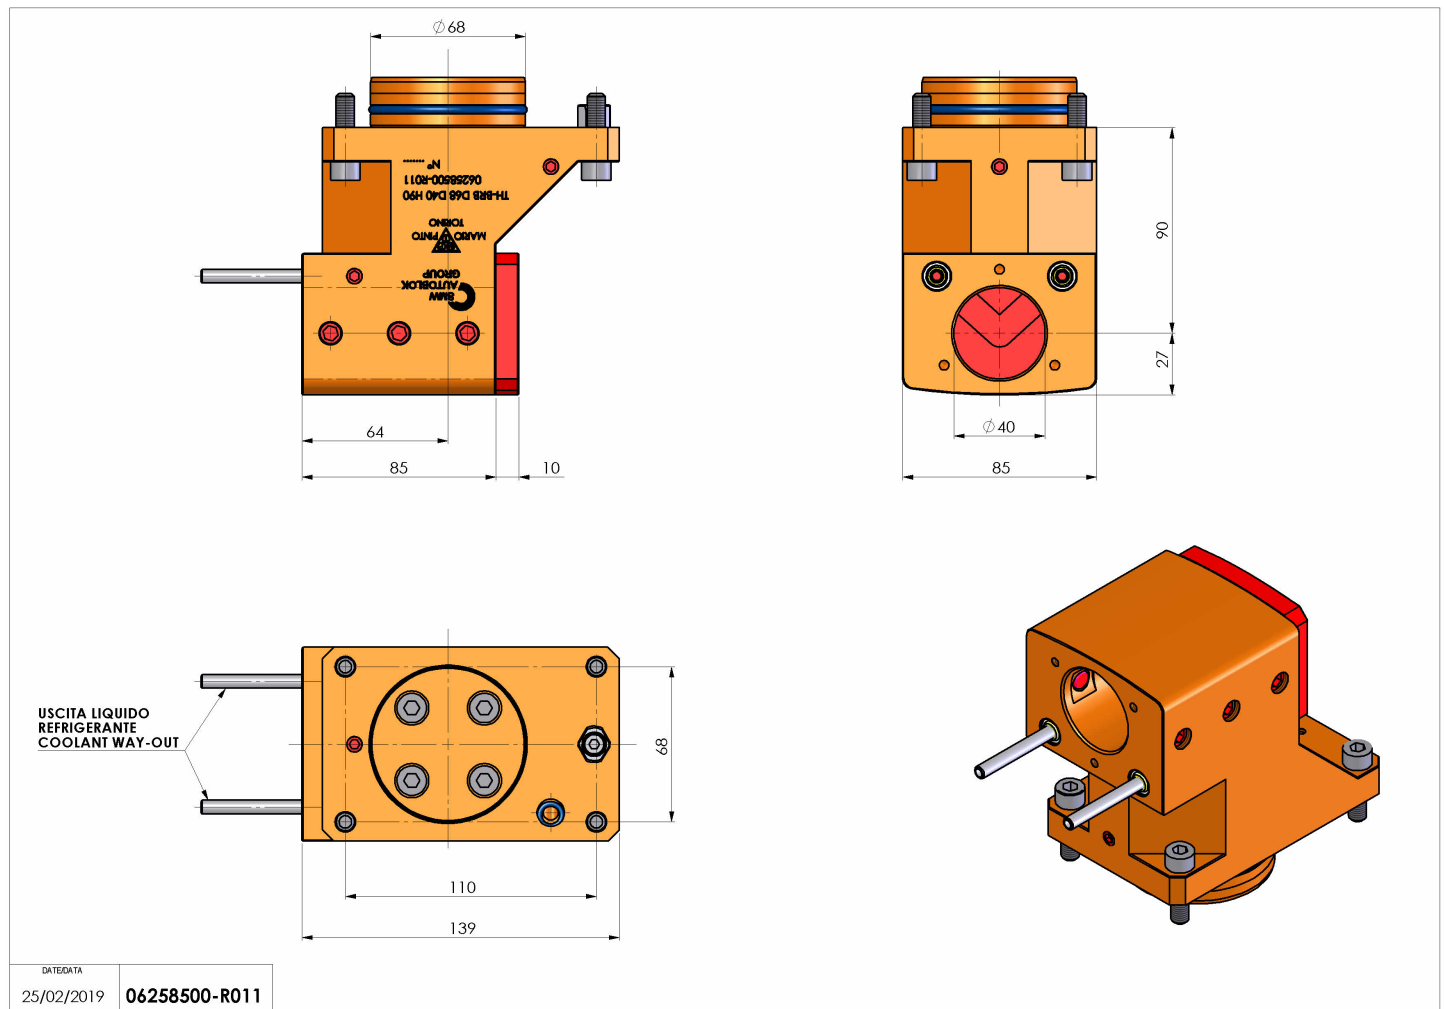

## 06258500 - TH-BRB D68 D40 H90

<b>Tipo</b>	TH-BRB Portautensili statico portabareno
<b>Attacco</b>	CILINDRICO 68
<b>Uscita utensile</b>	TH porta bareno 40
<b>Raffreddamento</b>	Refrigerazione esterna / interna
<b>H [mm]</b>	90

<b>Accessori</b>	N.D.
<b>Note</b>	N.D.
<b>Note per il montaggio</b>	N.D.

Verificare sempre gli ingombri del portautensile in torretta

Salvo modifiche tecniche