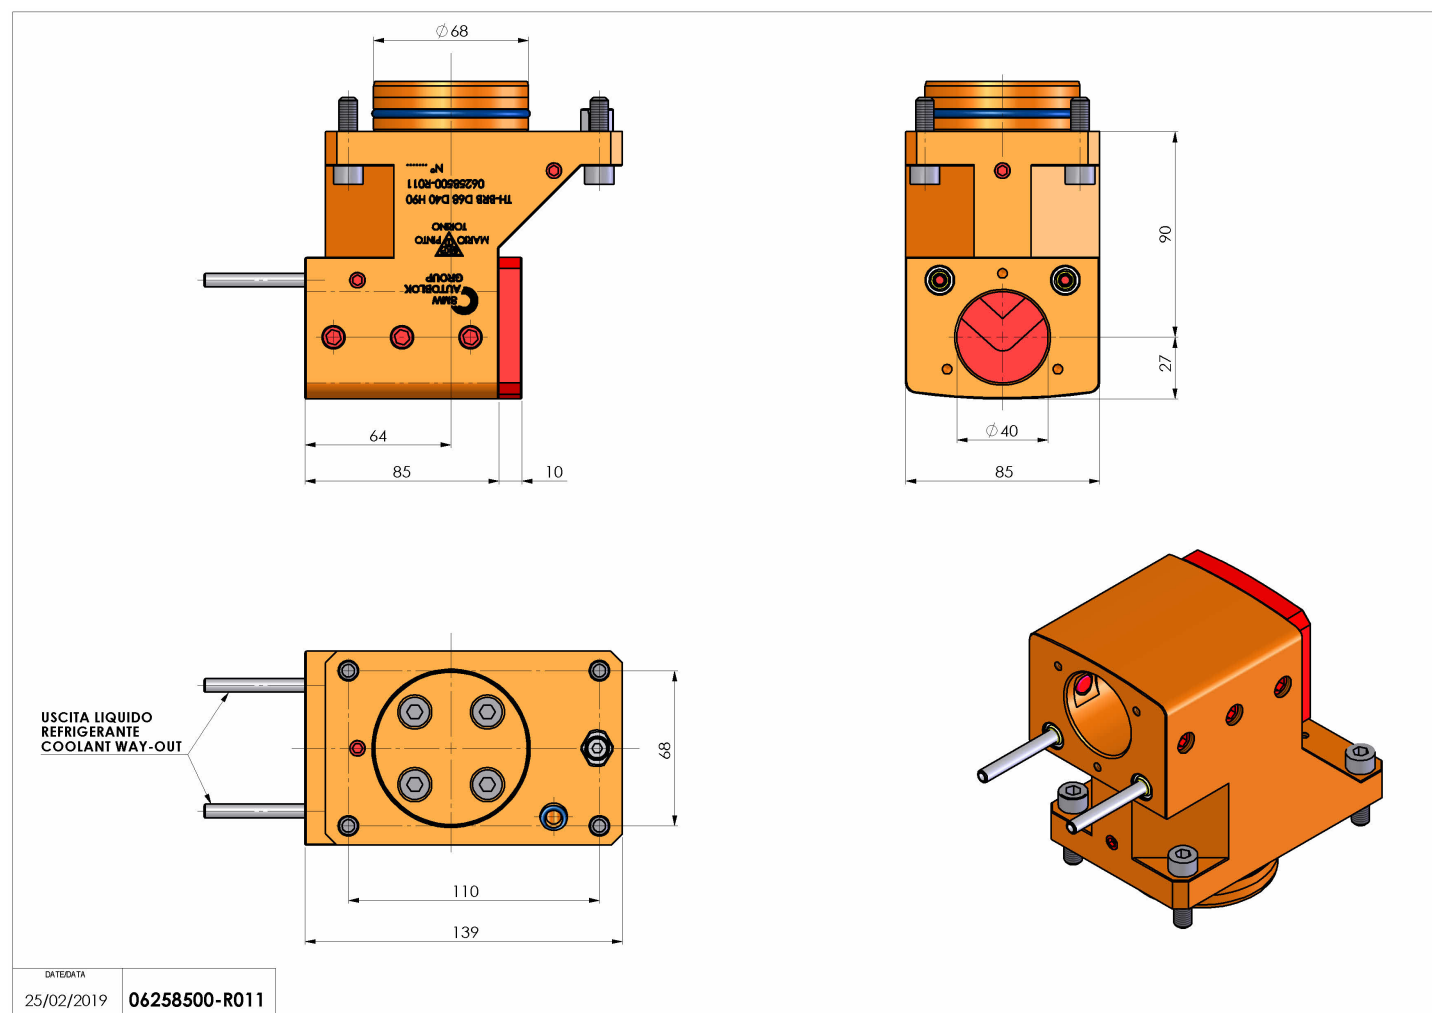

06258500 - TH-BRB D68 D40 H90

Tipo	TH-BRB Portautensili statico portabareno
Attacco	CILINDRICO 68
Uscita utensile	TH porta bareno 40
Raffreddamento	Refrigerazione esterna / interna
H [mm]	90

Accessori	N.D.
Note	N.D.
Note per il montaggio	N.D.

Verificare sempre gli ingombri del portautensile in torretta

Salvo modifiche tecniche