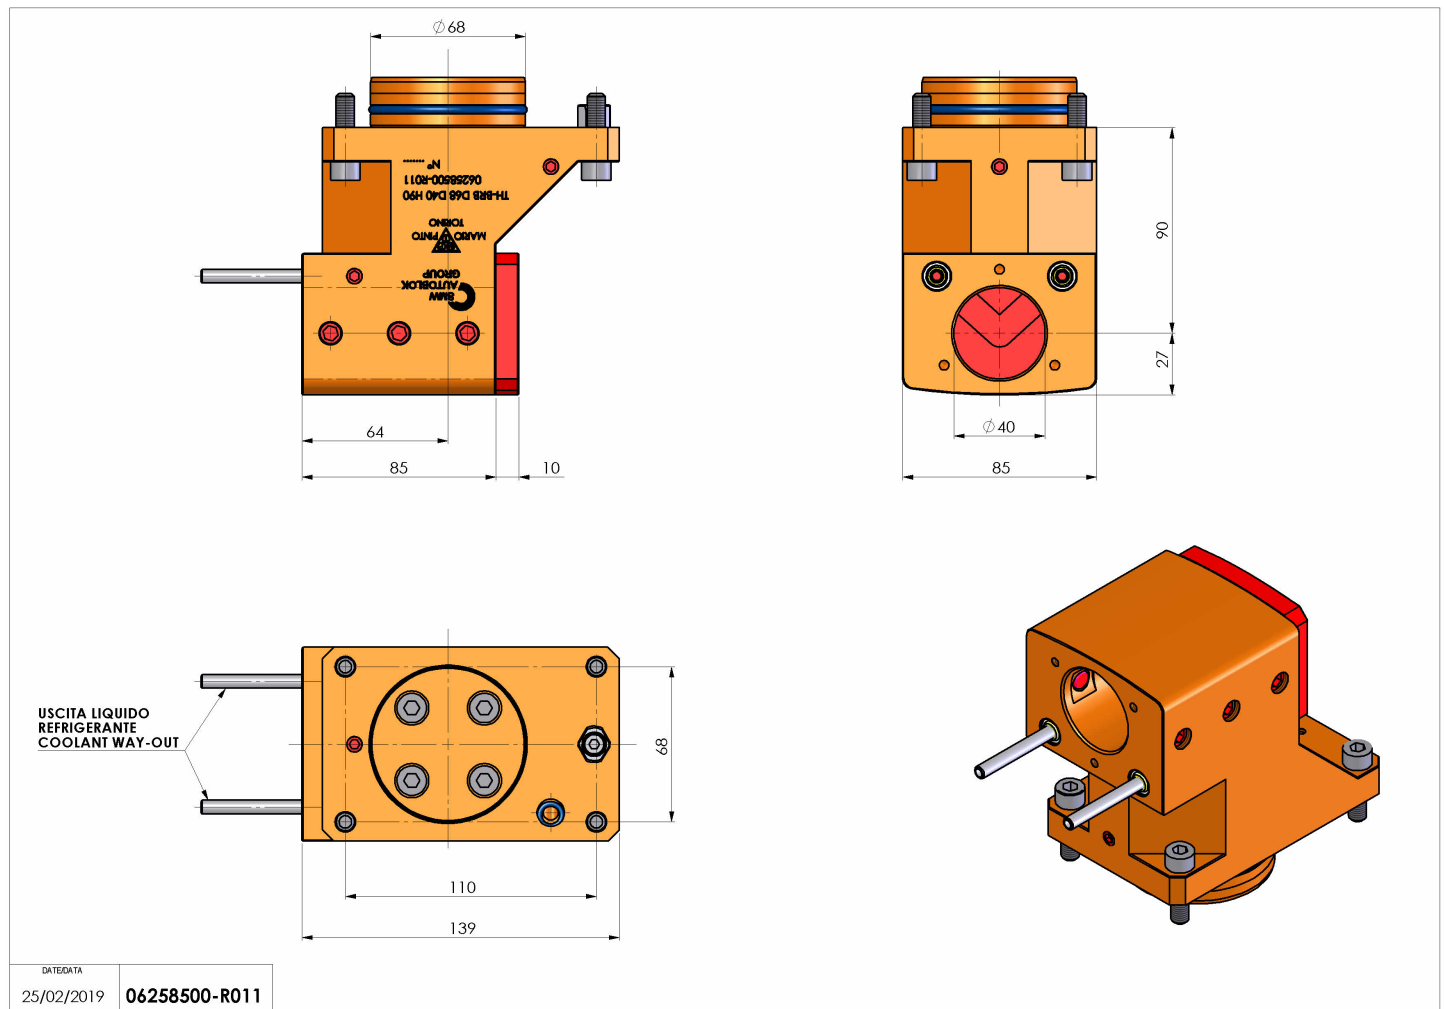

06258500 - TH-BRB D68 D40 H90

Tipo	TH-BRB Portautensili statico portabareno
Attacco	CILINDRICO 68
Uscita utensile	TH porta bareno 40
Raffreddamento	Refrigerazione esterna / interna
H [mm]	90

Accessori	N.D.
Note	N.D.
Note per il montaggio	N.D.

Verificare sempre gli ingombri del portautensile in torretta

Salvo modifiche tecniche

DATE/DATE
25/02/2019 06258500-R011