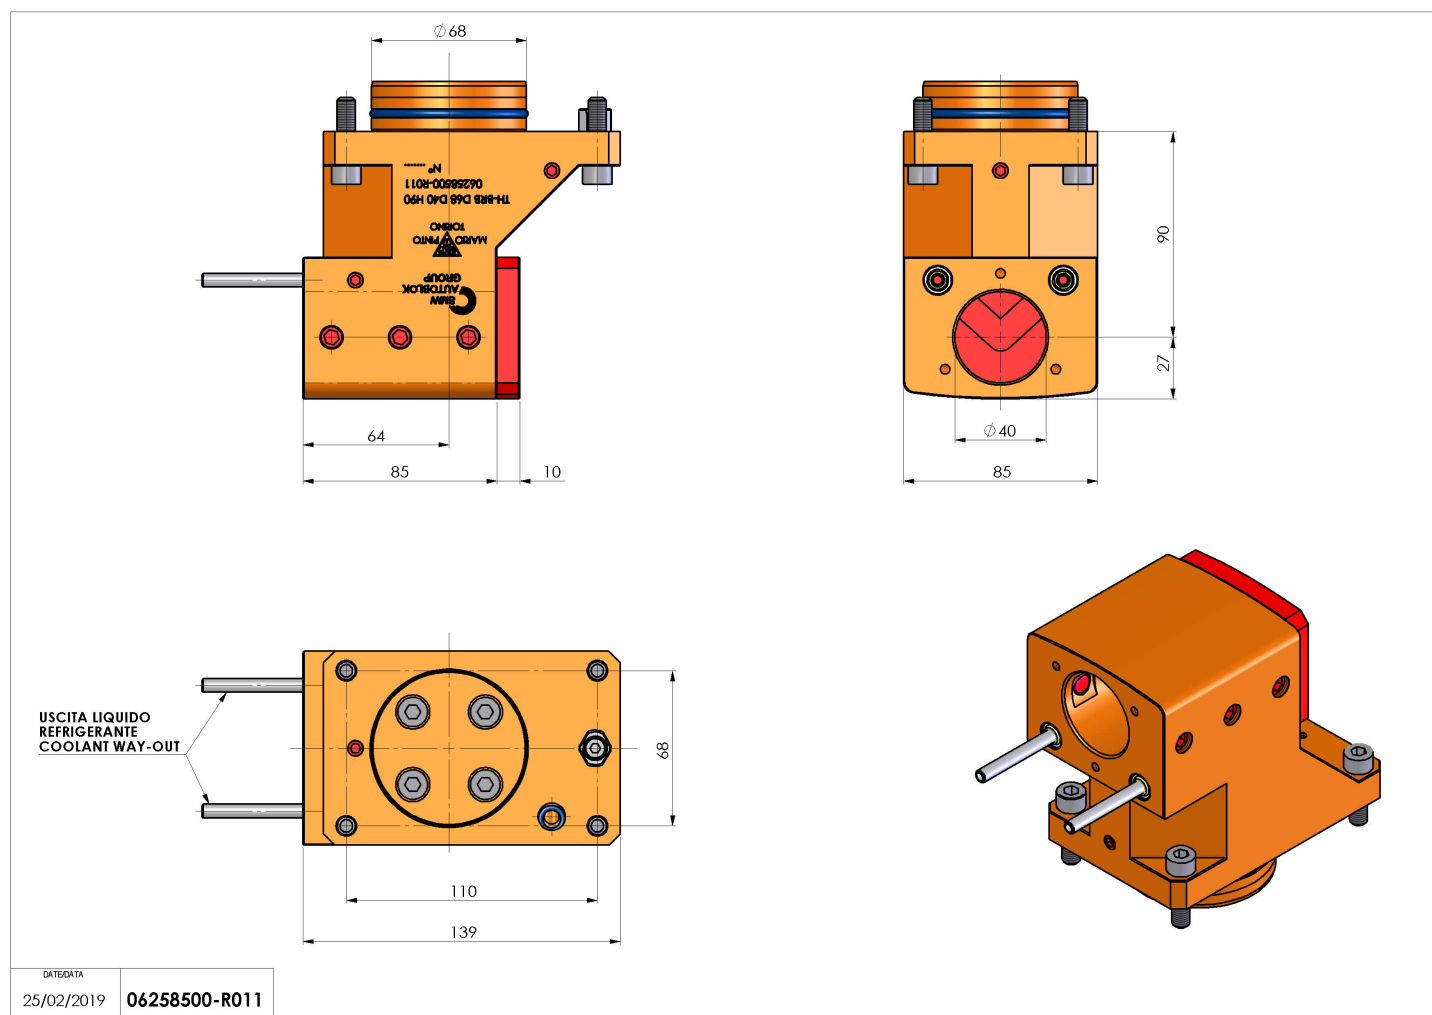

06258500 - TH-BRB D68 D40 H90

Tipo	TH-BRB Portautensili statico portabareno
Attacco	CILINDRICO 68
Uscita utensile	TH porta bareno 40
Raffreddamento	Refrigerazione esterna / interna
H [mm]	90

Accessori	N.D.
Note	N.D.
Note per il montaggio	N.D.

Verificare sempre gli ingombri del portautensile in torretta

Salvo modifiche tecniche