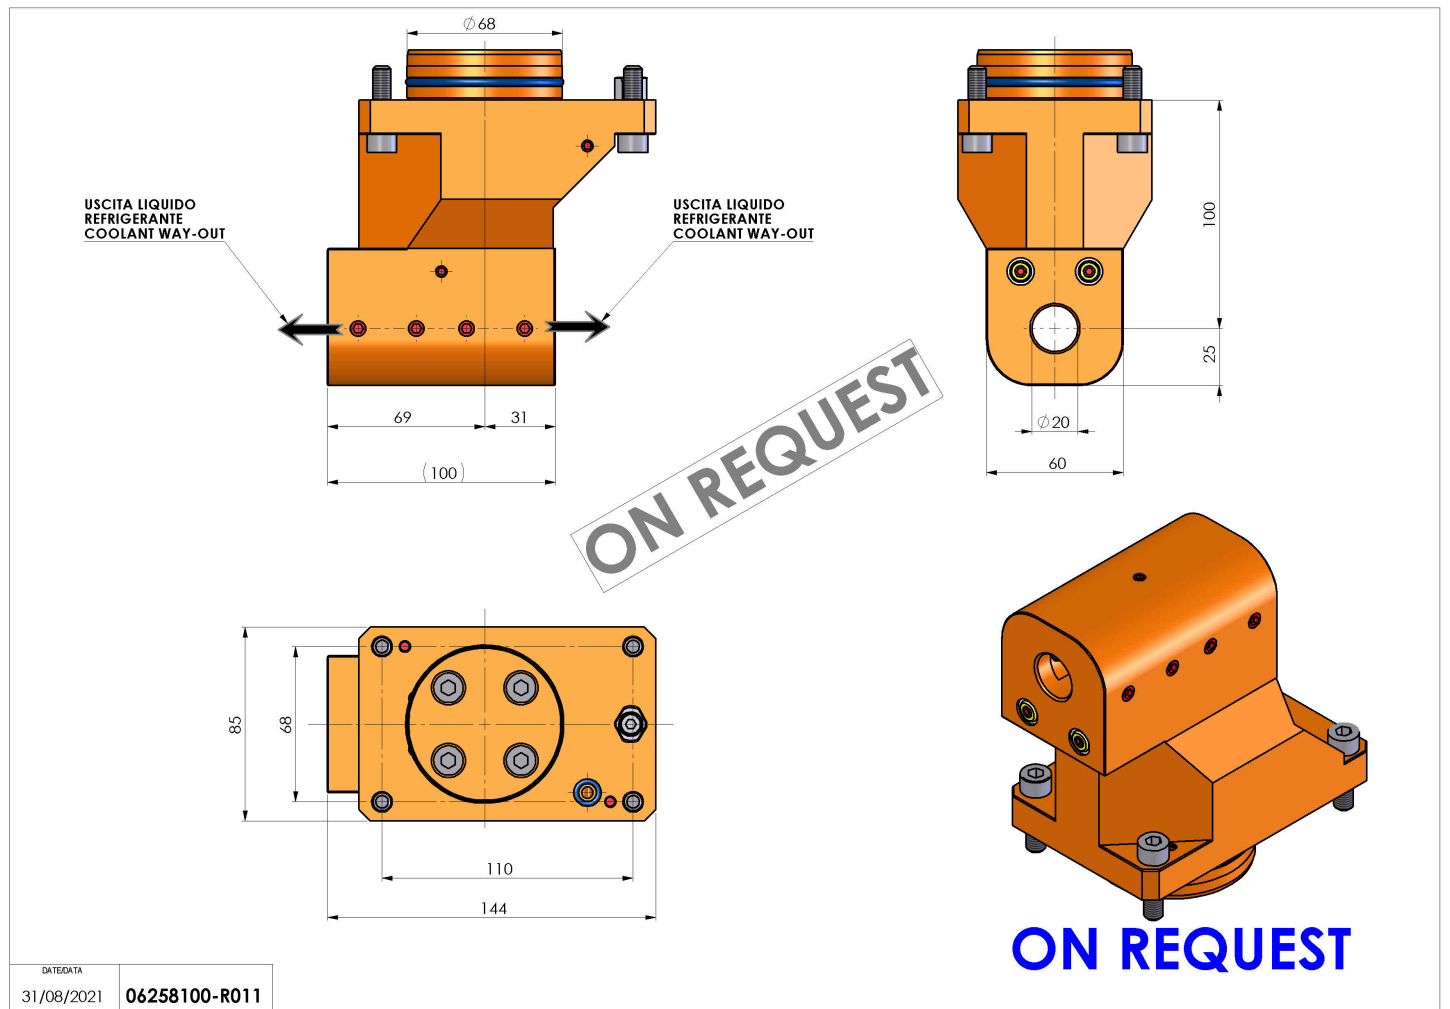

## 06258100 - TH-BRB D68 D20 DP L100 RF-C H100 SPC

<b>Tipo</b>	TH-BRB Portautensili statico portabareno
<b>Attacco</b>	CILINDRICO 68
<b>Uscita utensile</b>	TH porta bareno 20
<b>Raffreddamento</b>	Refrigerazione esterna / interna
<b>H [mm]</b>	100
<b>Accessori</b>	N.D.
<b>Note</b>	N.D.
<b>Note per il montaggio</b>	N.D.

ON REQUEST

Verificare sempre gli ingombri del portautensile in torretta

ON REQUEST

DATE/DATE	31/08/2021	06258100-R011
-----------	------------	---------------

Salvo modifiche tecniche