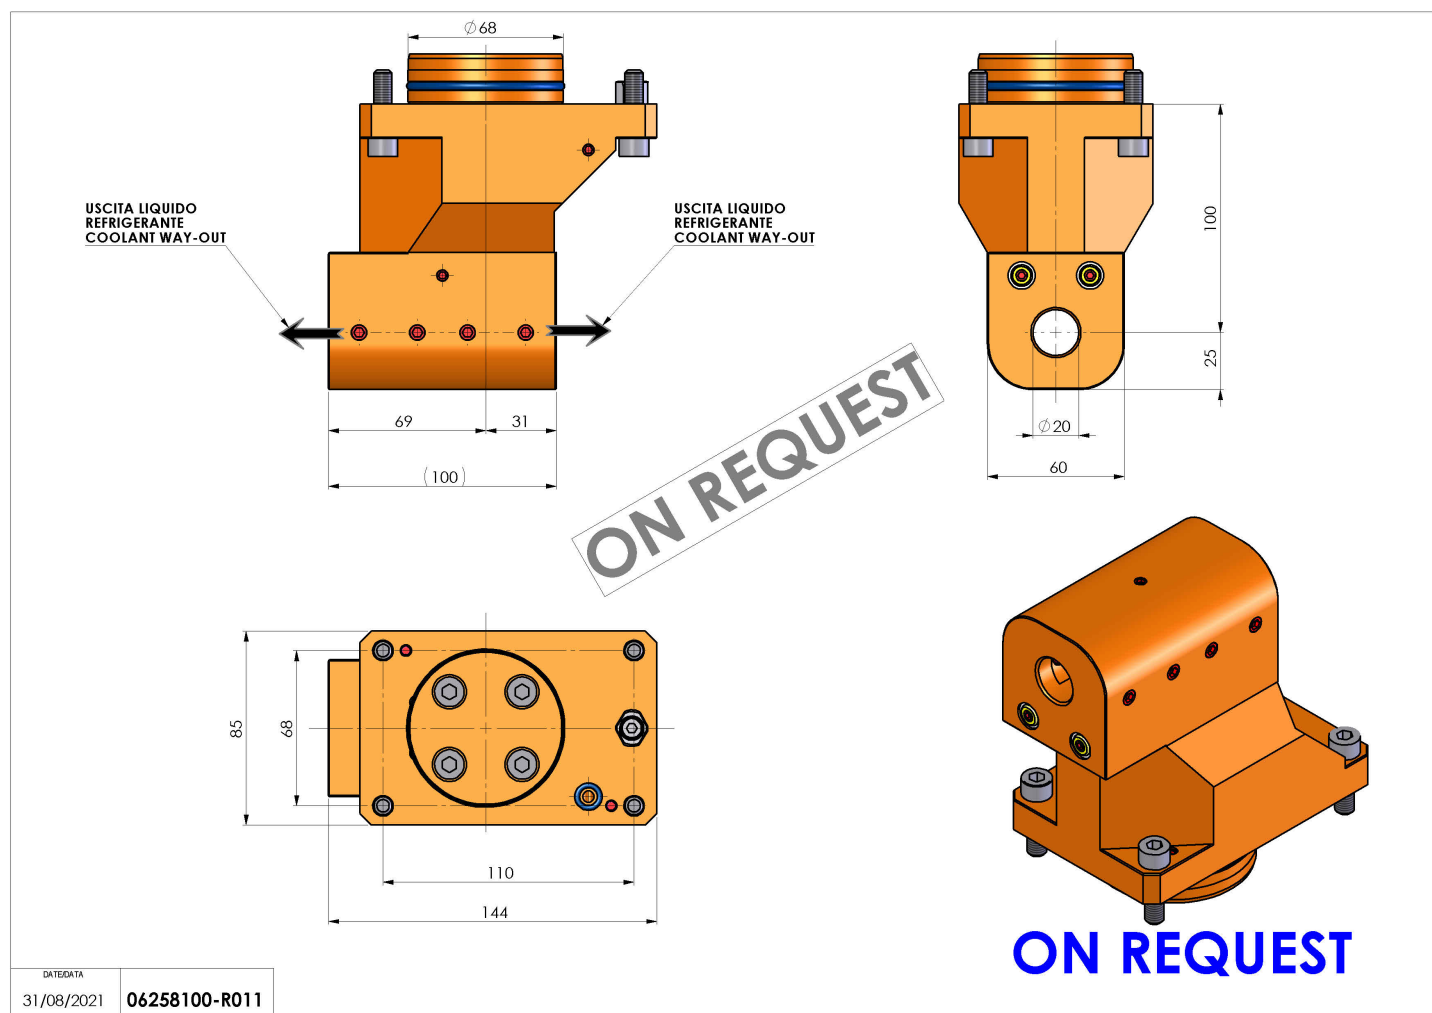

06258100 - TH-BRB D68 D20 DP L100 RF-C H100 SPC

Tipo	TH-BRB Portautensili statico portabareno
Attacco	CILINDRICO 68
Uscita utensile	TH porta bareno 20
Raffreddamento	Refrigerazione esterna / interna
H [mm]	100

ON REQUEST

Accessori	N.D.
Note	N.D.
Note per il montaggio	N.D.

Verificare sempre gli ingombri del portautensile in torretta

ON REQUEST

Salvo modifiche tecniche

DATE/DATE	06258100-R011
31/08/2021	