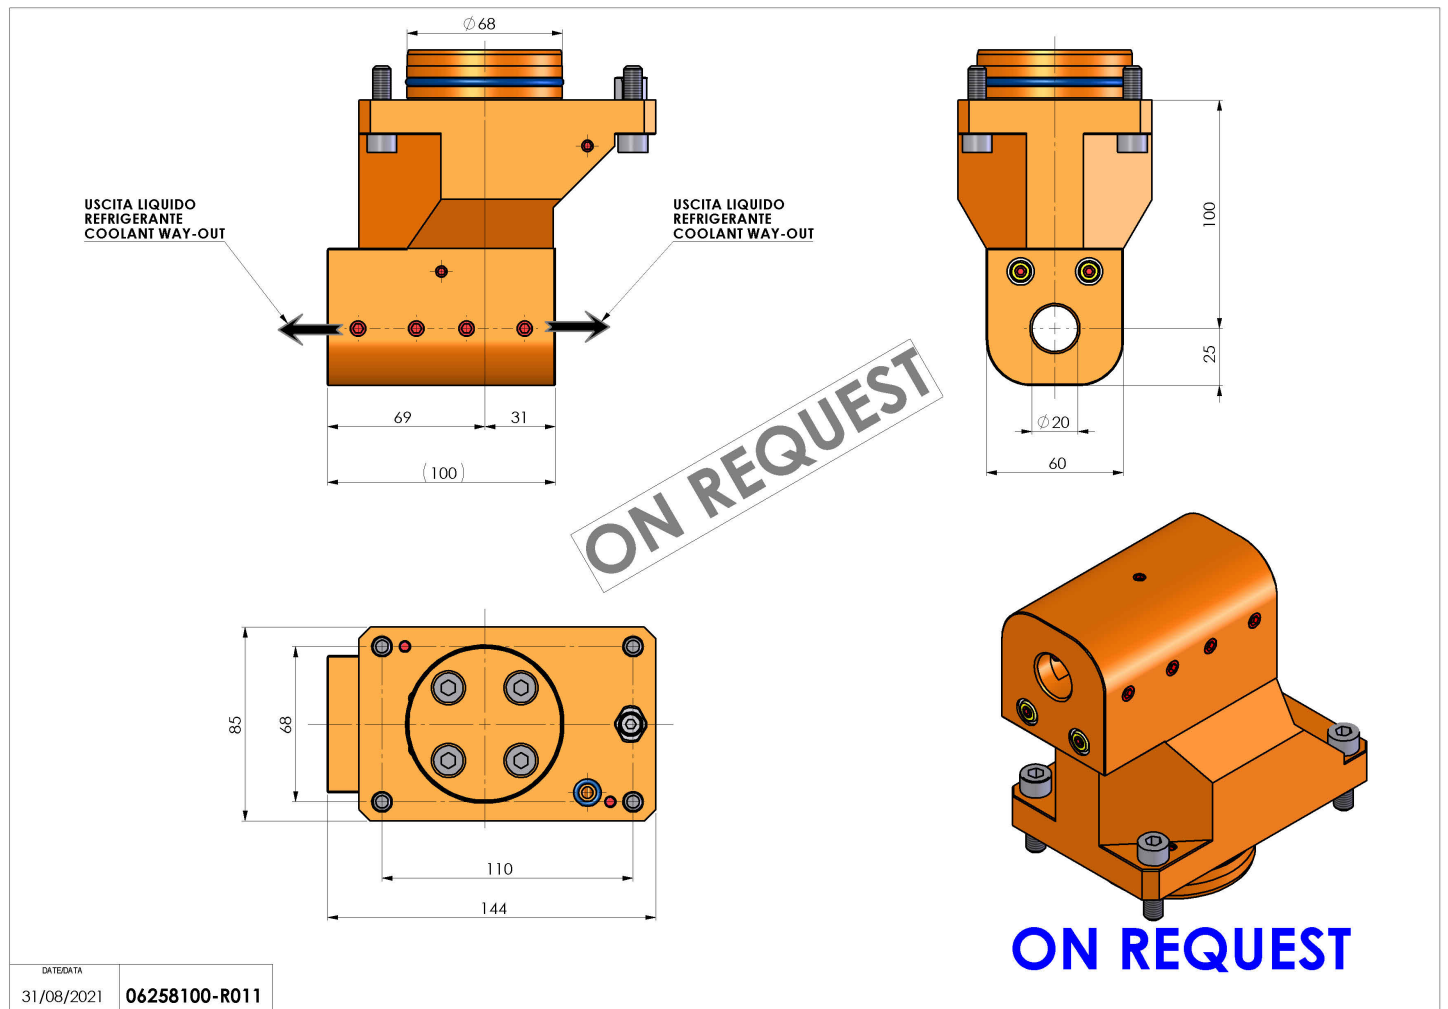

06258100 - TH-BRB D68 D20 DP L100 RF-C H100 SPC

Tipo	TH-BRB Portautensili statico portabareno
Attacco	CILINDRICO 68
Uscita utensile	TH porta bareno 20
Raffreddamento	Refrigerazione esterna / interna
H [mm]	100
Accessori	N.D.
Note	N.D.
Note per il montaggio	N.D.

ON REQUEST

Verificare sempre gli ingombri del portautensile in torretta

ON REQUEST

DATE/DATE	06258100-R011
31/08/2021	

Salvo modifiche tecniche