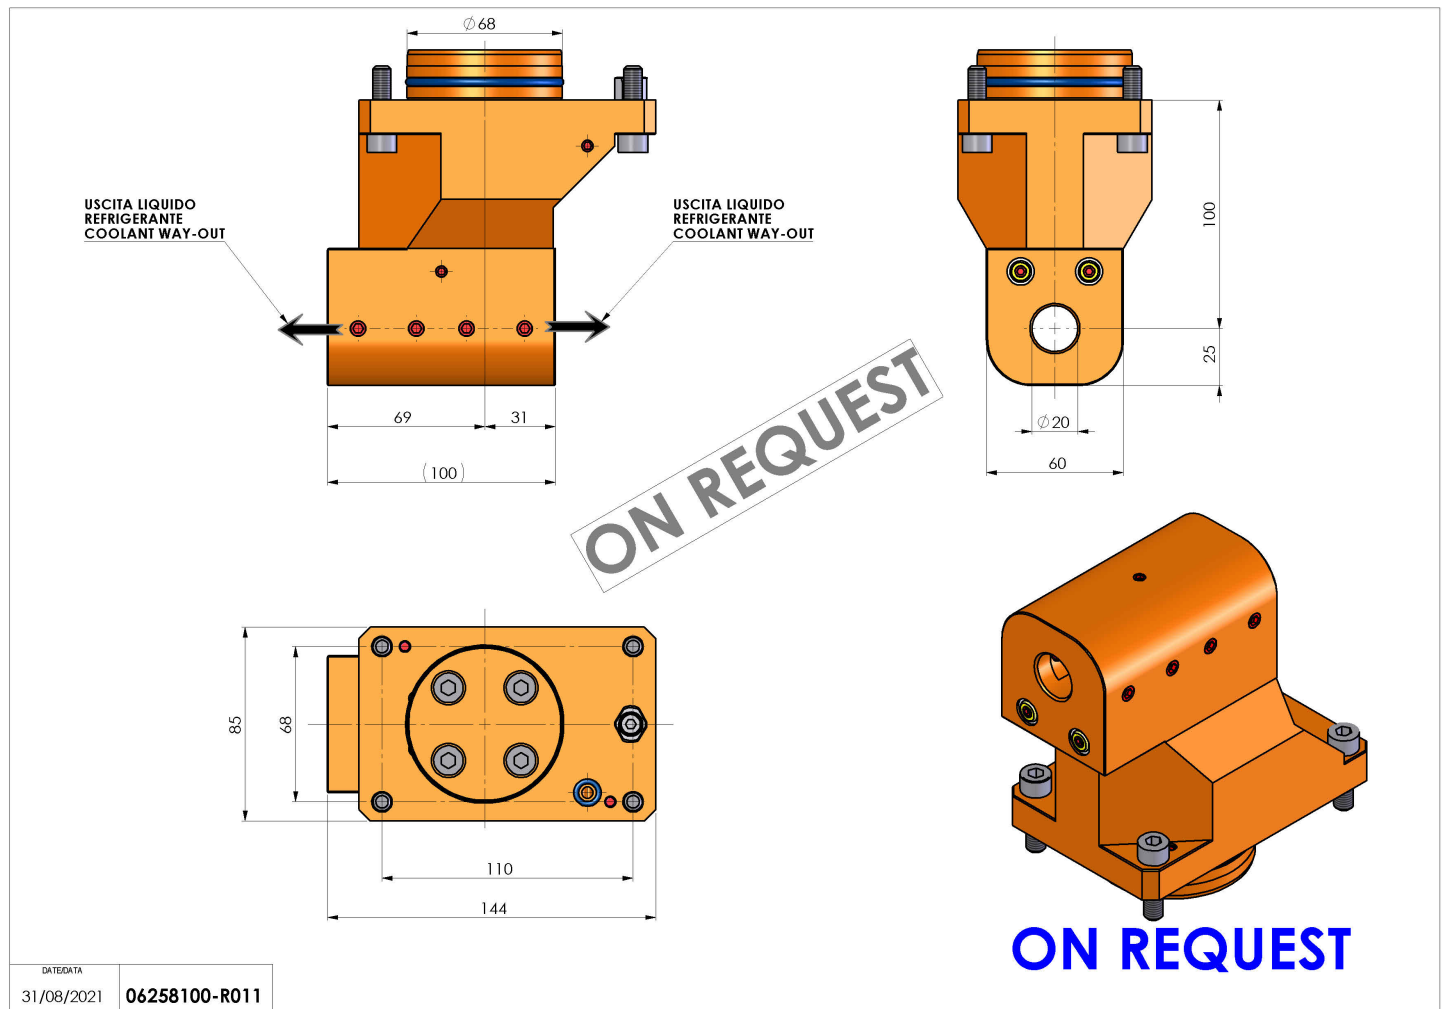

06258100 - TH-BRB D68 D20 DP L100 RF-C H100 SPC

Tipo	TH-BRB Portautensili statico portabareno
Attacco	CILINDRICO 68
Uscita utensile	TH porta bareno 20
Raffreddamento	Refrigerazione esterna / interna
H [mm]	100
Accessori	N.D.
Note	N.D.
Note per il montaggio	N.D.

ON REQUEST

Verificare sempre gli ingombri del portautensile in torretta

ON REQUEST

DATE/DATE	31/08/2021
06258100-R011	

Salvo modifiche tecniche