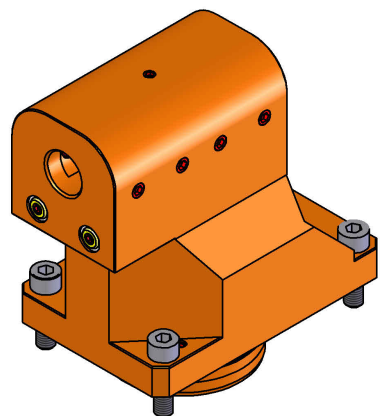

06258100 - TH-BRB D68 D20 DP L100 RF-C H100 SPC

Tipo	TH-BRB Portautensili statico portabareno
Attacco	CILINDRICO 68
Uscita utensile	TH porta bareno 20
Raffreddamento	Refrigerazione esterna / interna
H [mm]	100
Accessori	N.D.
Note	N.D.
Note per il montaggio	N.D.

ON REQUEST

Verificare sempre gli ingombri del portautensile in torretta

ON REQUEST

DATE/DATE	31/08/2021
06258100-R011	

Salvo modifiche tecniche