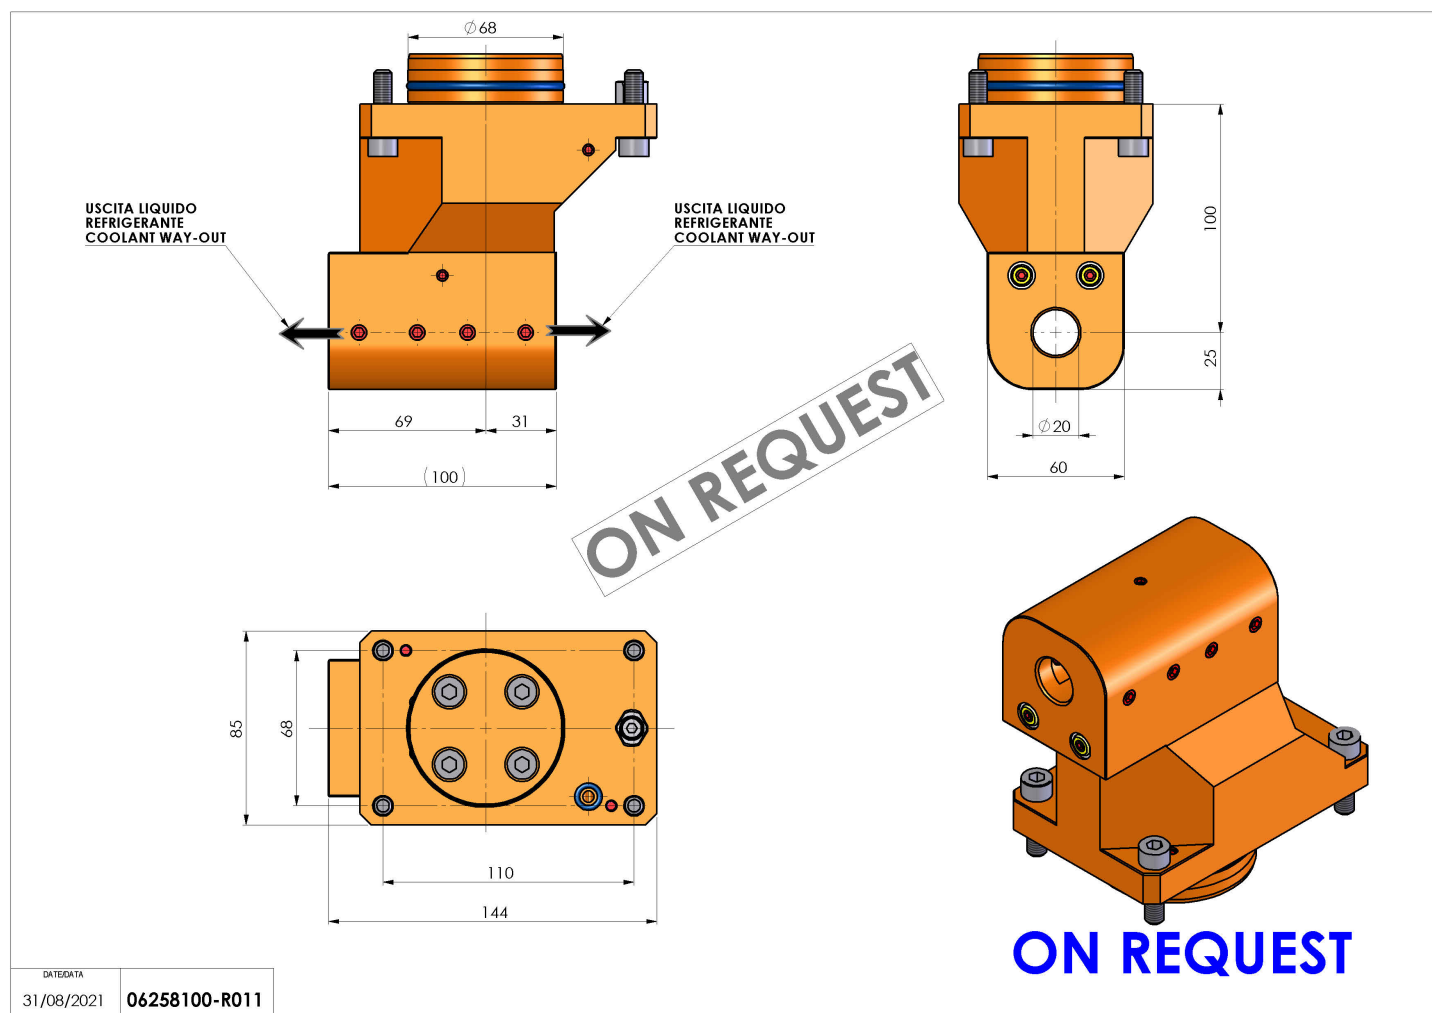

06258100 - TH-BRB D68 D20 DP L100 RF-C H100 SPC

Tipo	TH-BRB Portautensili statico portabareno
Attacco	CILINDRICO 68
Uscita utensile	TH porta bareno 20
Raffreddamento	Refrigerazione esterna / interna
H [mm]	100

ON REQUEST

Accessori	N.D.
Note	N.D.
Note per il montaggio	N.D.

Verificare sempre gli ingombri del portautensile in torretta

ON REQUEST

Salvo modifiche tecniche

DATE/DATE
31/08/2021 06258100-R011