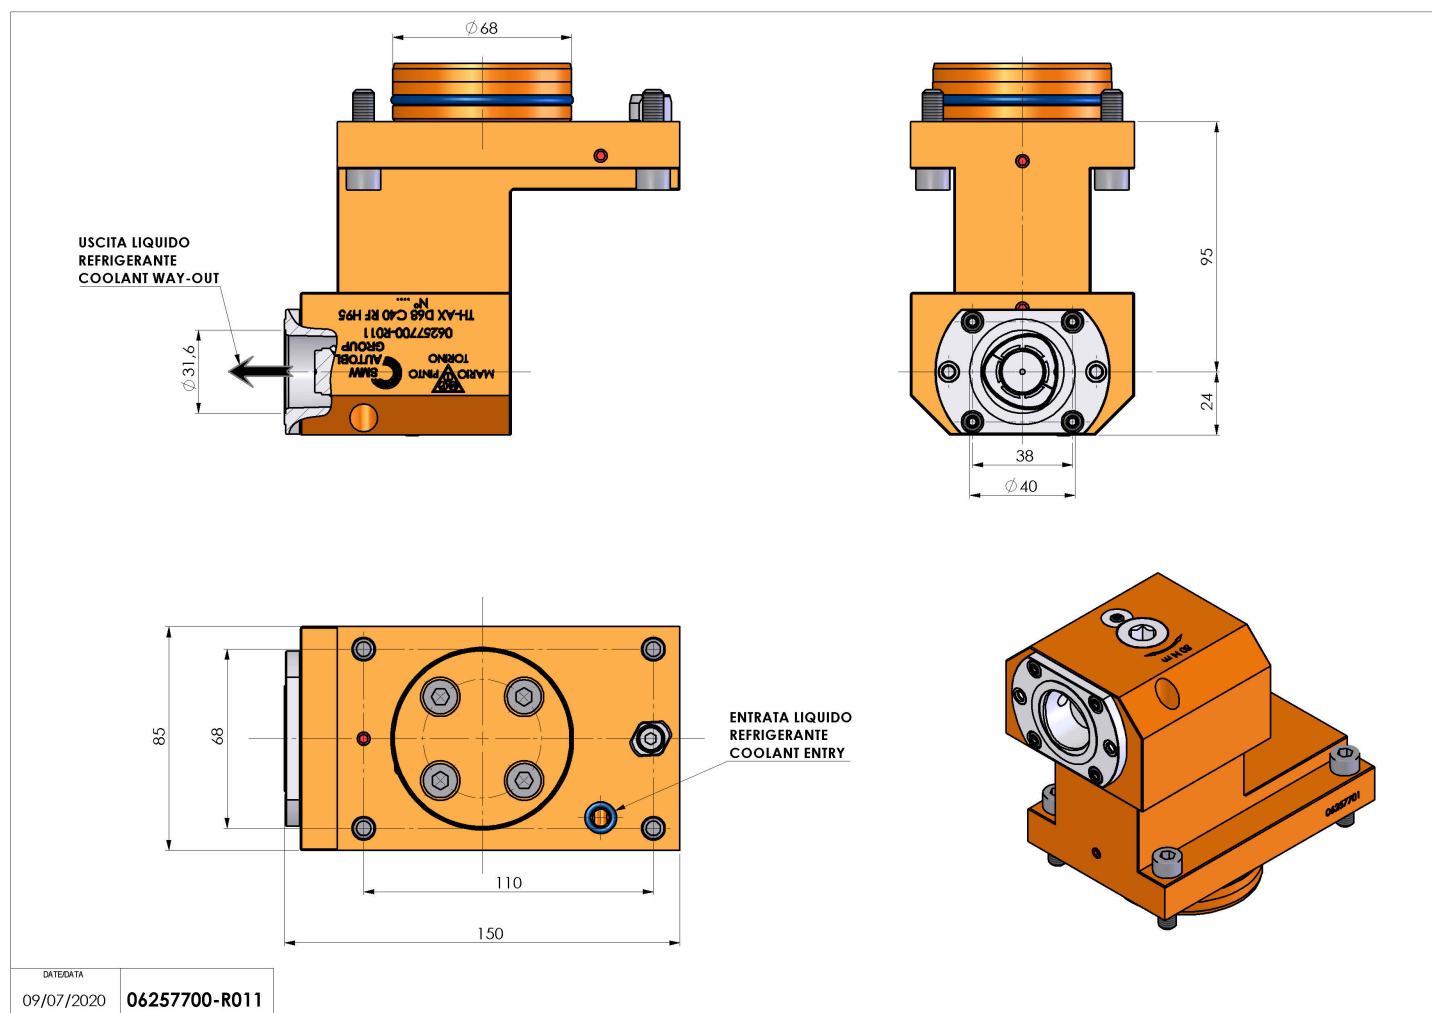

## 06257700 - TH-AX D68 C40 RF H95

<b>Tipo</b>	TH-AX Portautensili statico assiale
<b>Attacco</b>	CILINDRICO 68
<b>Uscita utensile</b>	Poligonale C40 ISO 26623-1
<b>Raffreddamento</b>	Refrigerazione interna
<b>H [mm]</b>	95

<b>Accessori</b>	N.D.
<b>Note</b>	N.D.
<b>Note per il montaggio</b>	N.D.

Verificare sempre gli ingombri del portautensile in torretta

Salvo modifiche tecniche