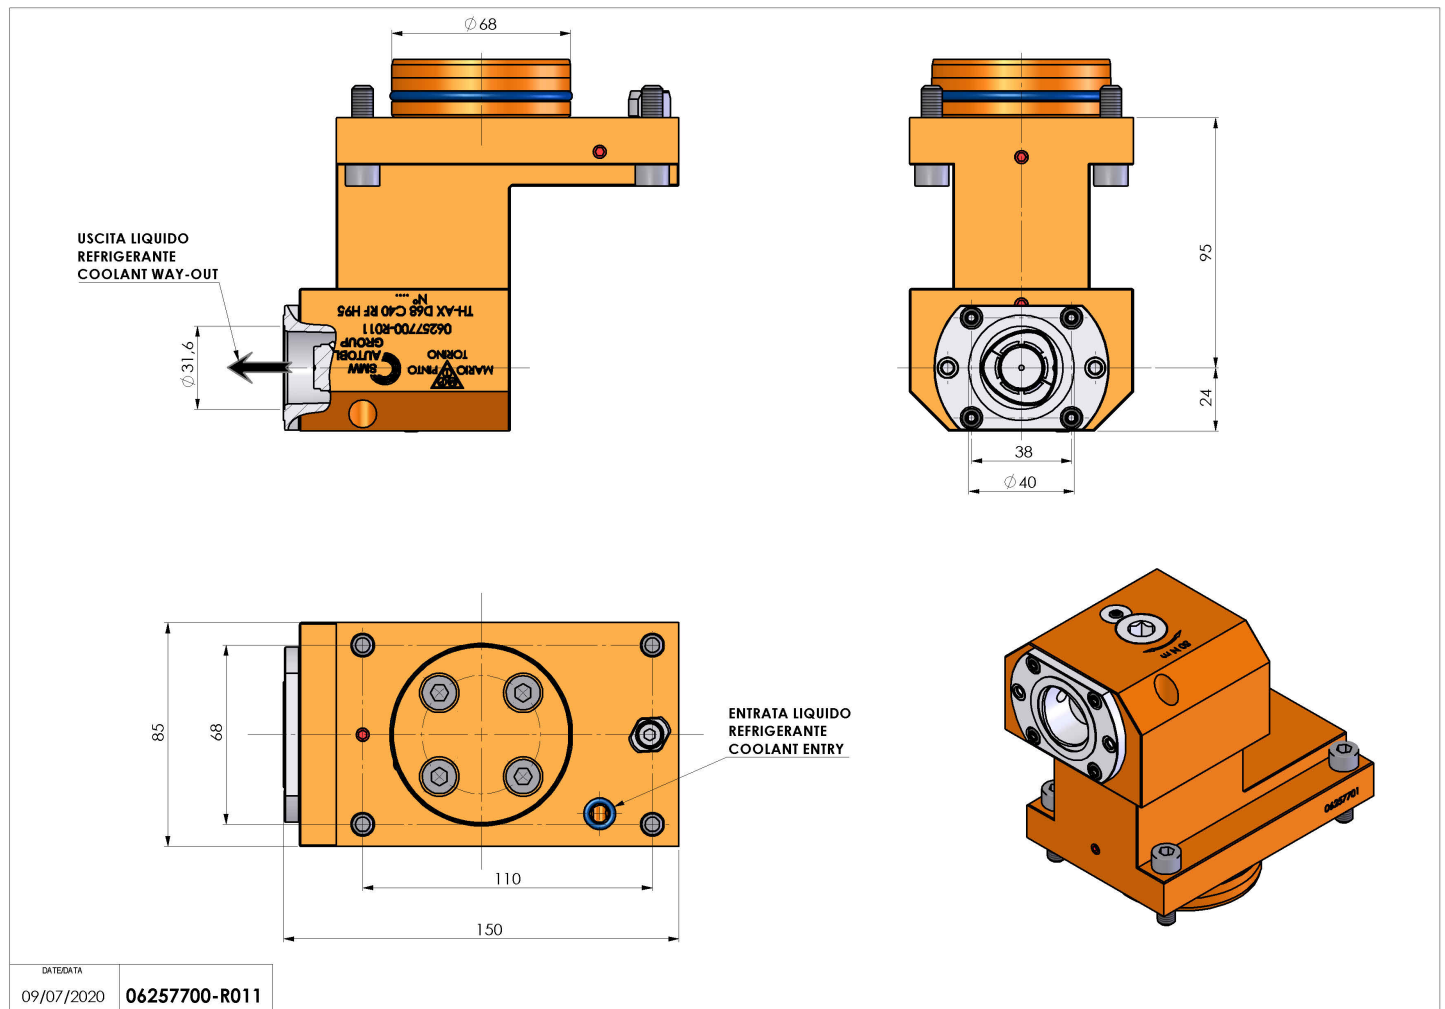

## 06257700 - TH-AX D68 C40 RF H95

<b>Tipo</b>	TH-AX Portautensili statico assiale
<b>Attacco</b>	CILINDRICO 68
<b>Uscita utensile</b>	Poligonale C40 ISO 26623-1
<b>Raffreddamento</b>	Refrigerazione interna
<b>H [mm]</b>	95

<b>Accessori</b>	N.D.
<b>Note</b>	N.D.
<b>Note per il montaggio</b>	N.D.

Verificare sempre gli ingombri del portautensile in torretta

Salvo modifiche tecniche