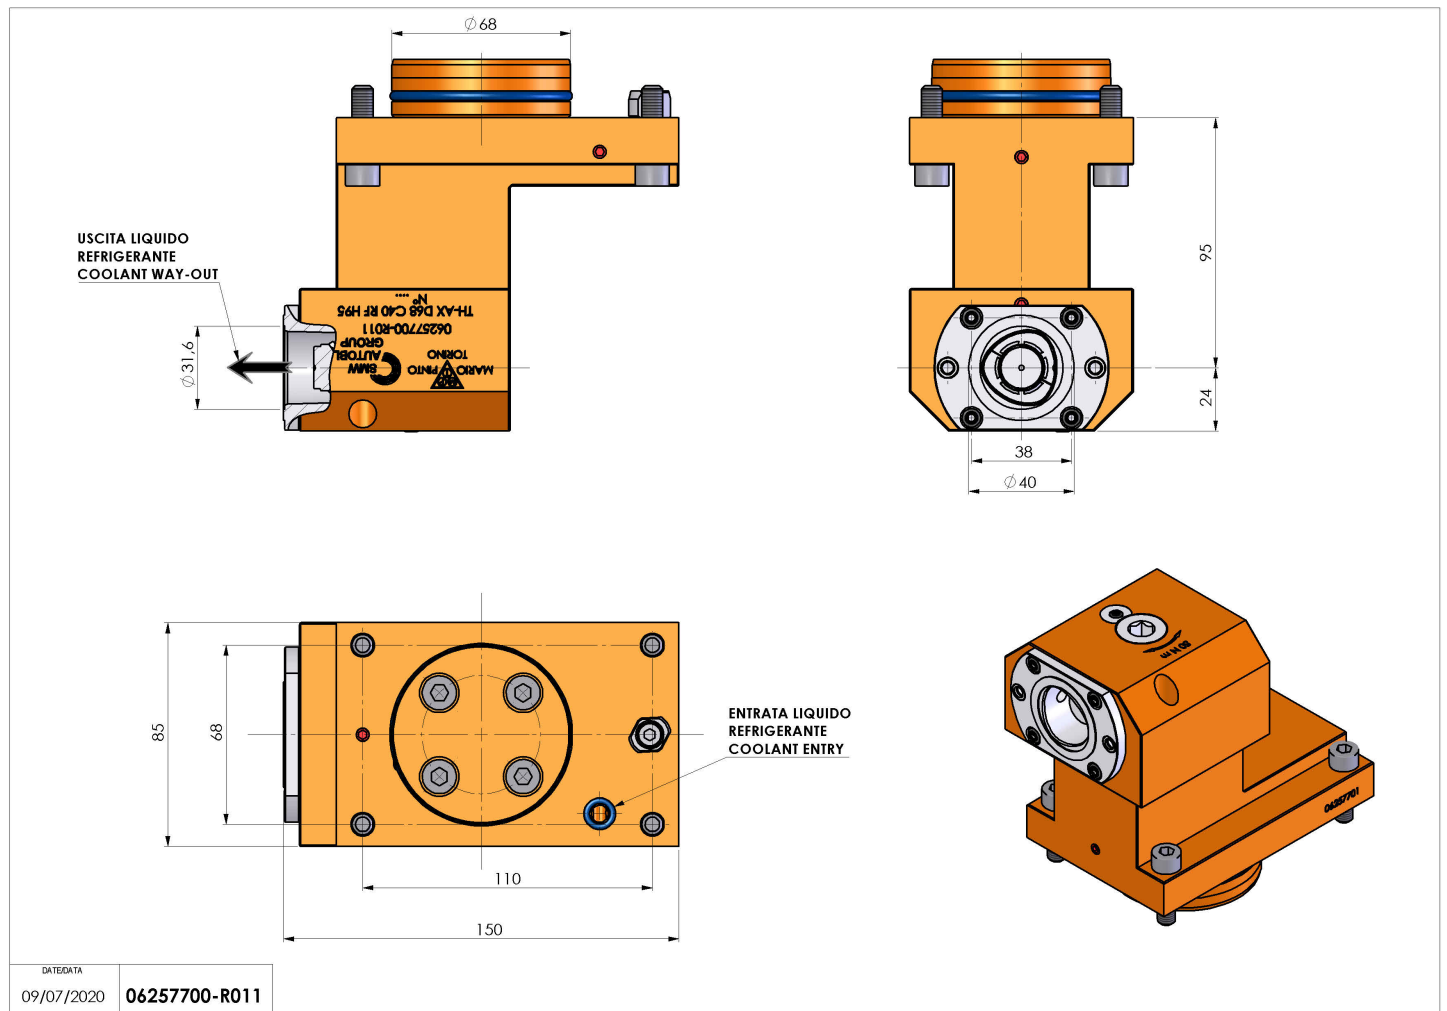

# 06257700 - TH-AX D68 C40 RF H95

<b>Tipo</b>	TH-AX Portautensili statico assiale
<b>Attacco</b>	CILINDRICO 68
<b>Uscita utensile</b>	Poligonale C40 ISO 26623-1
<b>Raffreddamento</b>	Refrigerazione interna
<b>H [mm]</b>	95

<b>Accessori</b>	N.D.
<b>Note</b>	N.D.
<b>Note per il montaggio</b>	N.D.

Verificare sempre gli ingombri del portautensile in torretta

DATE/DATE	09/07/2020
06257700-R011	

Salvo modifiche tecniche