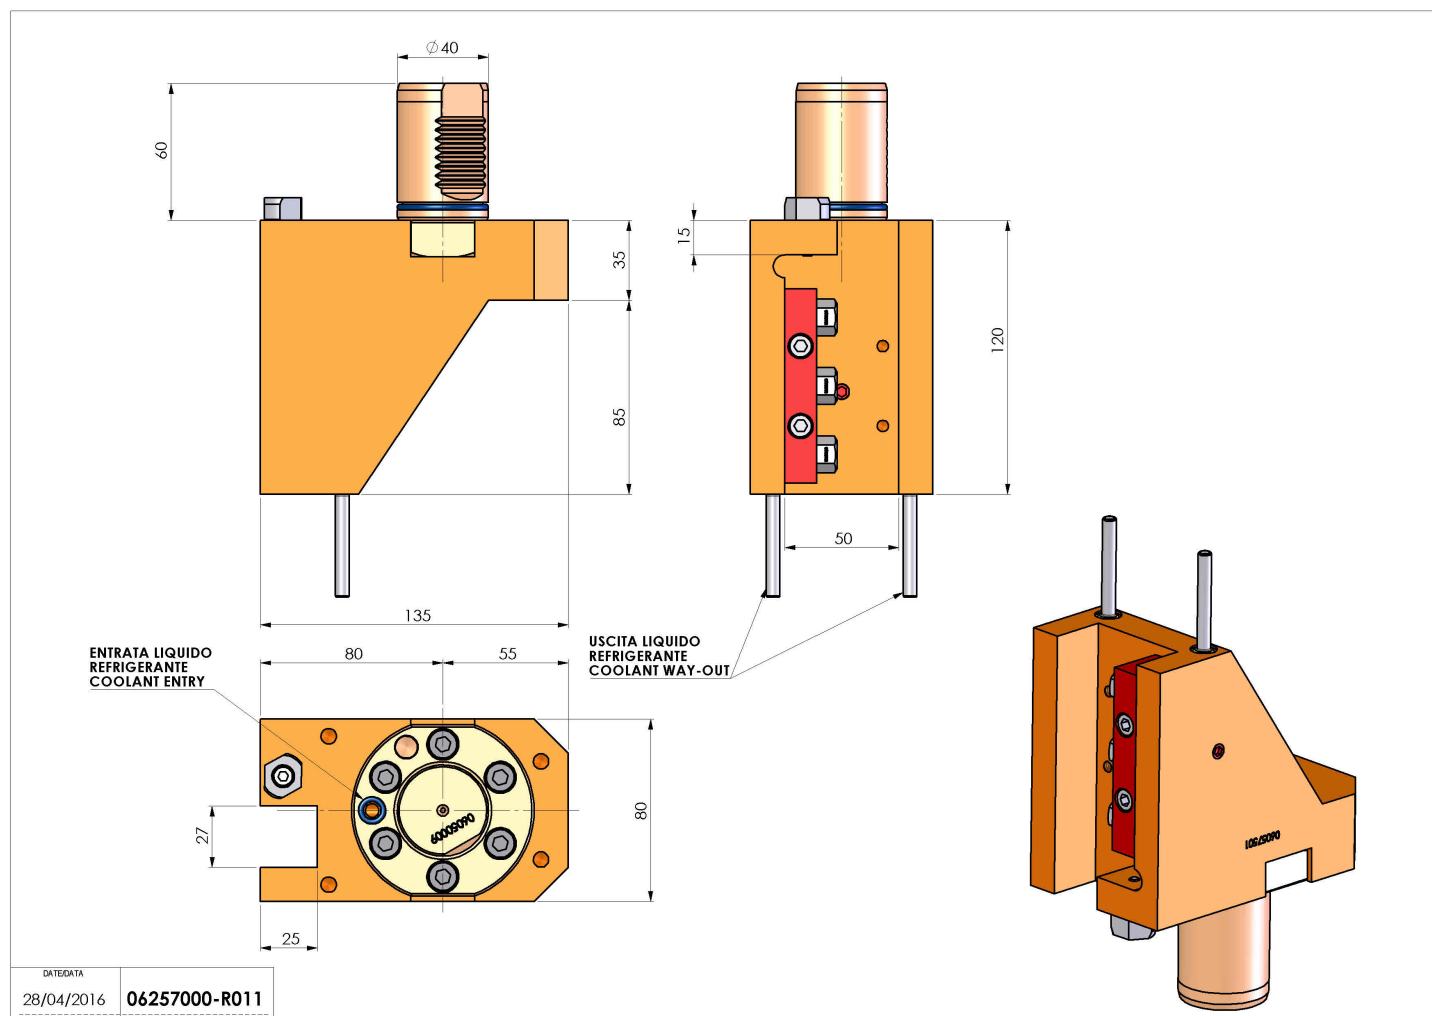

## 06257000 - TH-RAD VDI40 TS H120 25X25 MZ

<b>Tipo</b>	TH-RAD Portautensili statico radiale
<b>Attacco</b>	VDI 40
<b>Uscita utensile</b>	TH radiale 25x25
<b>Raffreddamento</b>	Refrigerazione esterna
<b>H [mm]</b>	120

<b>Accessori</b>	N.D.
<b>Note</b>	N.D.
<b>Note per il montaggio</b>	N.D.

**ATTENZIONE: VERIFICARE L'ORIENTAMENTO DELLA DENTATURA VDI**

Verificare sempre gli ingombri del portautensile in torretta

Salvo modifiche tecniche