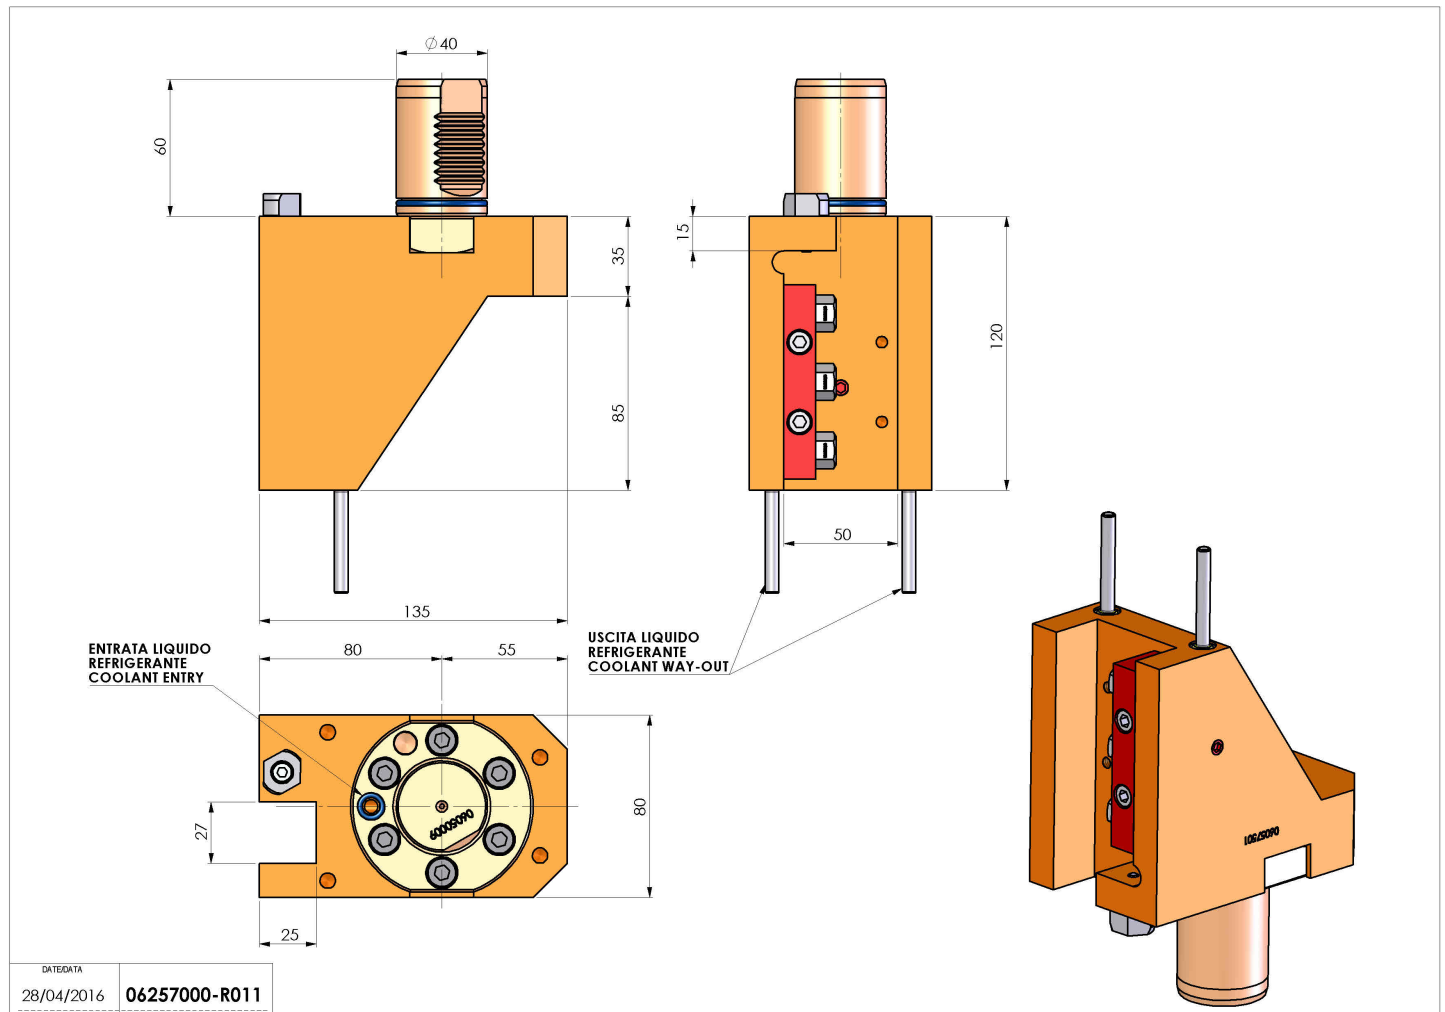

06257000 - TH-RAD VDI40 TS H120 25X25 MZ

Tipo	TH-RAD Portautensili statico radiale
Attacco	VDI 40
Uscita utensile	TH radiale 25x25
Raffreddamento	Refrigerazione esterna
H [mm]	120

Accessori	N.D.
Note	N.D.
Note per il montaggio	N.D.

ATTENZIONE: VERIFICARE L'ORIENTAMENTO DELLA DENTATURA VDI

Verificare sempre gli ingombri del portautensile in torretta

Salvo modifiche tecniche

DATE/DATE
28/04/2016 06257000-R011