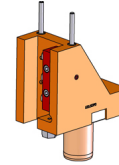

06257000 - TH-RAD VDI40 TS H120 25X25 MZ

Tipo	TH-RAD Portautensili statico radiale
Attacco	VDI 40
Uscita utensile	TH radiale 25x25
Raffreddamento	Refrigerazione esterna
H [mm]	120

Accessori	N.D.
Note	N.D.
Note per il montaggio	N.D.

ATTENZIONE: VERIFICARE L'ORIENTAMENTO DELLA DENTATURA VDI

Verificare sempre gli ingombri del portautensile in torretta

Salvo modifiche tecniche

DATE/DATE
28/04/2016 06257000-R011