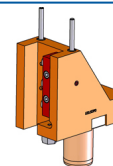

## 06257000 - TH-RAD VDI40 TS H120 25X25 MZ

<b>Tipo</b>	TH-RAD Portautensili statico radiale
<b>Attacco</b>	VDI 40
<b>Uscita utensile</b>	TH radiale 25x25
<b>Raffreddamento</b>	Refrigerazione esterna
<b>H [mm]</b>	120

<b>Accessori</b>	N.D.
<b>Note</b>	N.D.
<b>Note per il montaggio</b>	N.D.

**ATTENZIONE: VERIFICARE L'ORIENTAMENTO DELLA DENTATURA VDI**

Verificare sempre gli ingombri del portautensile in torretta

Salvo modifiche tecniche