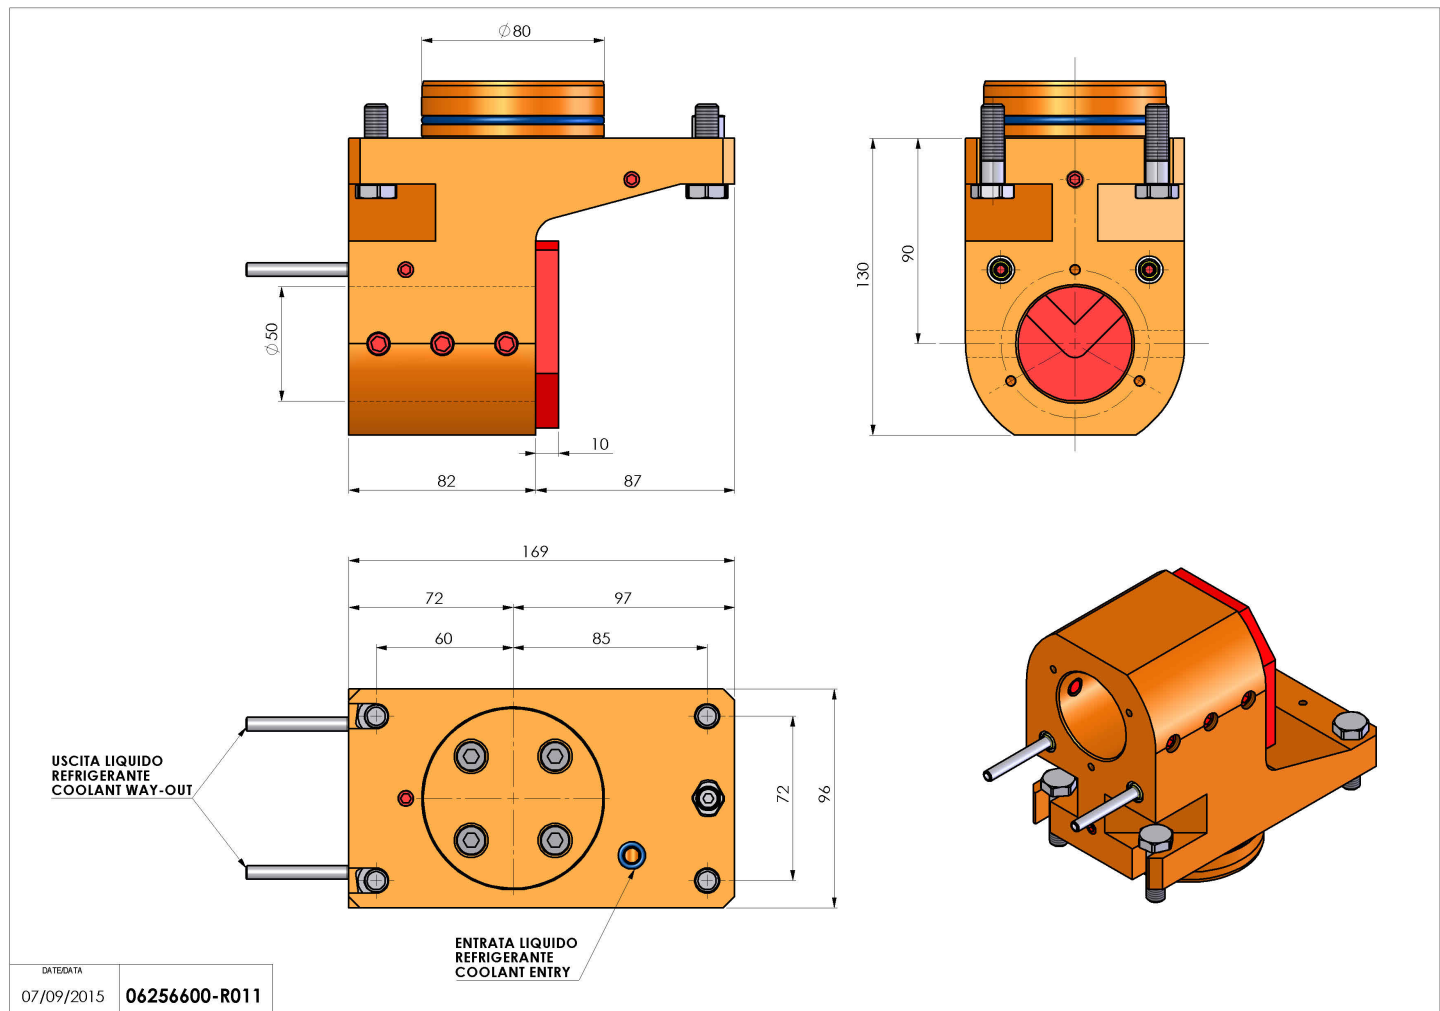

06256600 - TH-BRB D80 D50 H90 MZ

Tipo	TH-BRB Portautensili statico portabareno
Attacco	CILINDRICO 80
Uscita utensile	TH porta bareno 50
Raffreddamento	Refrigerazione esterna / interna
H [mm]	90

Accessori	N.D.
Note	N.D.
Note per il montaggio	N.D.

Verificare sempre gli ingombri del portautensile in torretta

Salvo modifiche tecniche