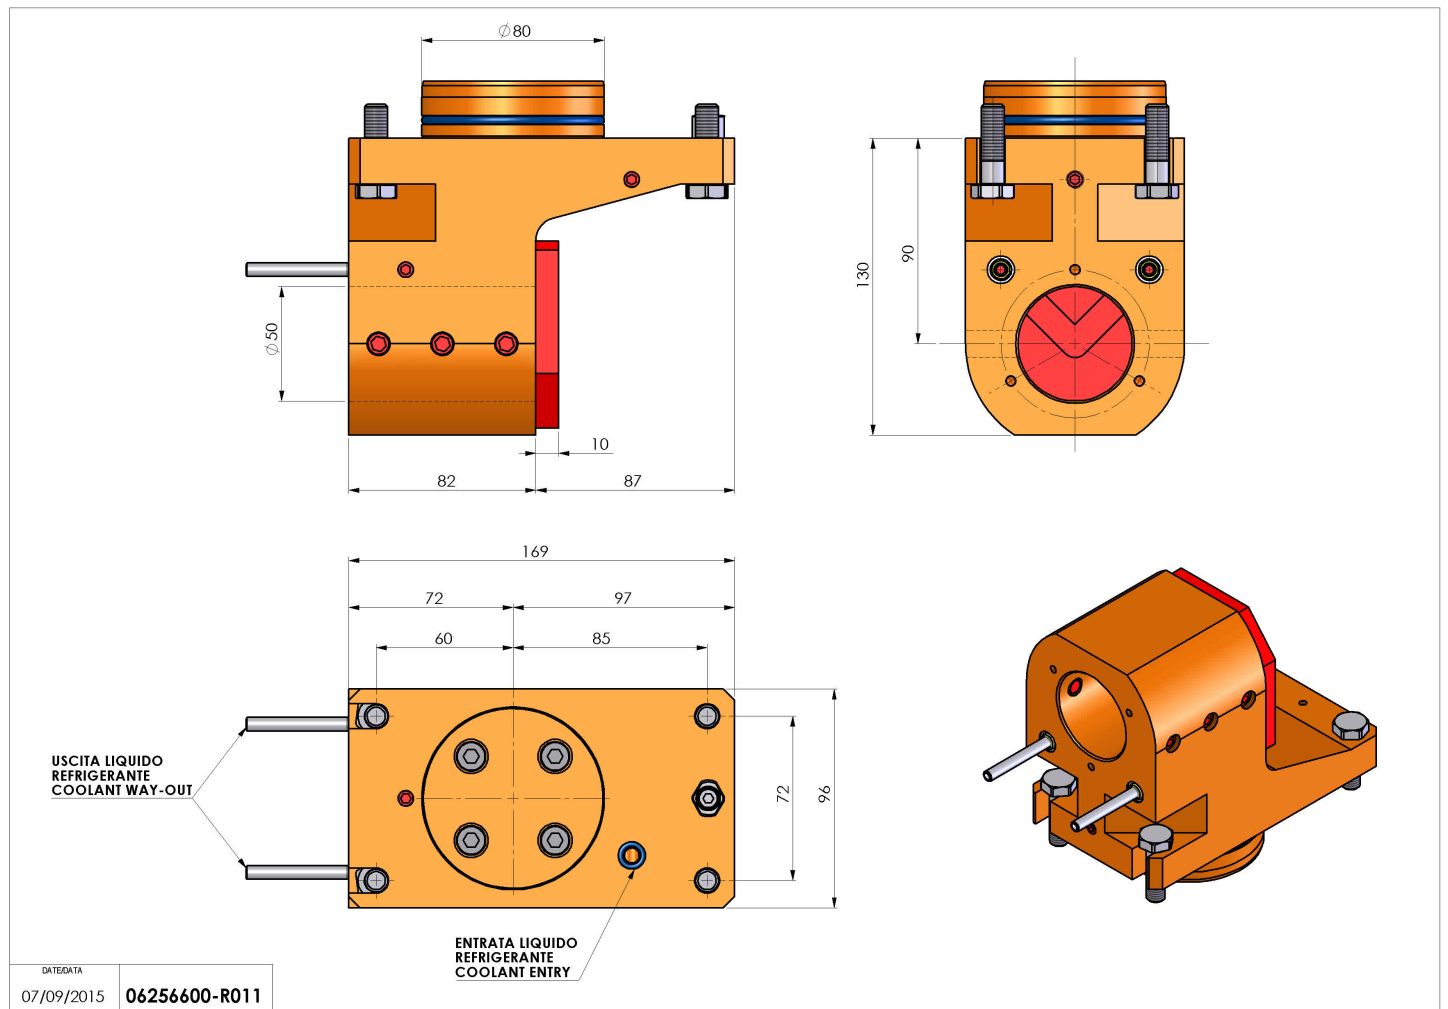

06256600 - TH-BRB D80 D50 H90 MZ

Tipo	TH-BRB Portautensili statico portabareno
Attacco	CILINDRICO 80
Uscita utensile	TH porta bareno 50
Raffreddamento	Refrigerazione esterna / interna
H [mm]	90

Accessori	N.D.
Note	N.D.
Note per il montaggio	N.D.

Verificare sempre gli ingombri del portautensile in torretta

Salvo modifiche tecniche

DATE/ATA
07/09/2015 06256600-R011