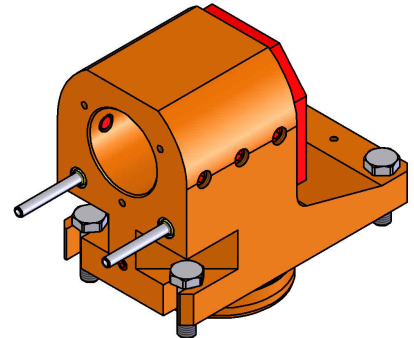

06256600 - TH-BRB D80 D50 H90 MZ

Tipo	TH-BRB Portautensili statico portabareno
Attacco	CILINDRICO 80
Uscita utensile	TH porta bareno 50
Raffreddamento	Refrigerazione esterna / interna
H [mm]	90

Accessori	N.D.
Note	N.D.
Note per il montaggio	N.D.

Verificare sempre gli ingombri del portautensile in torretta

Salvo modifiche tecniche

DATE/ATA
07/09/2015 **06256600-R011**