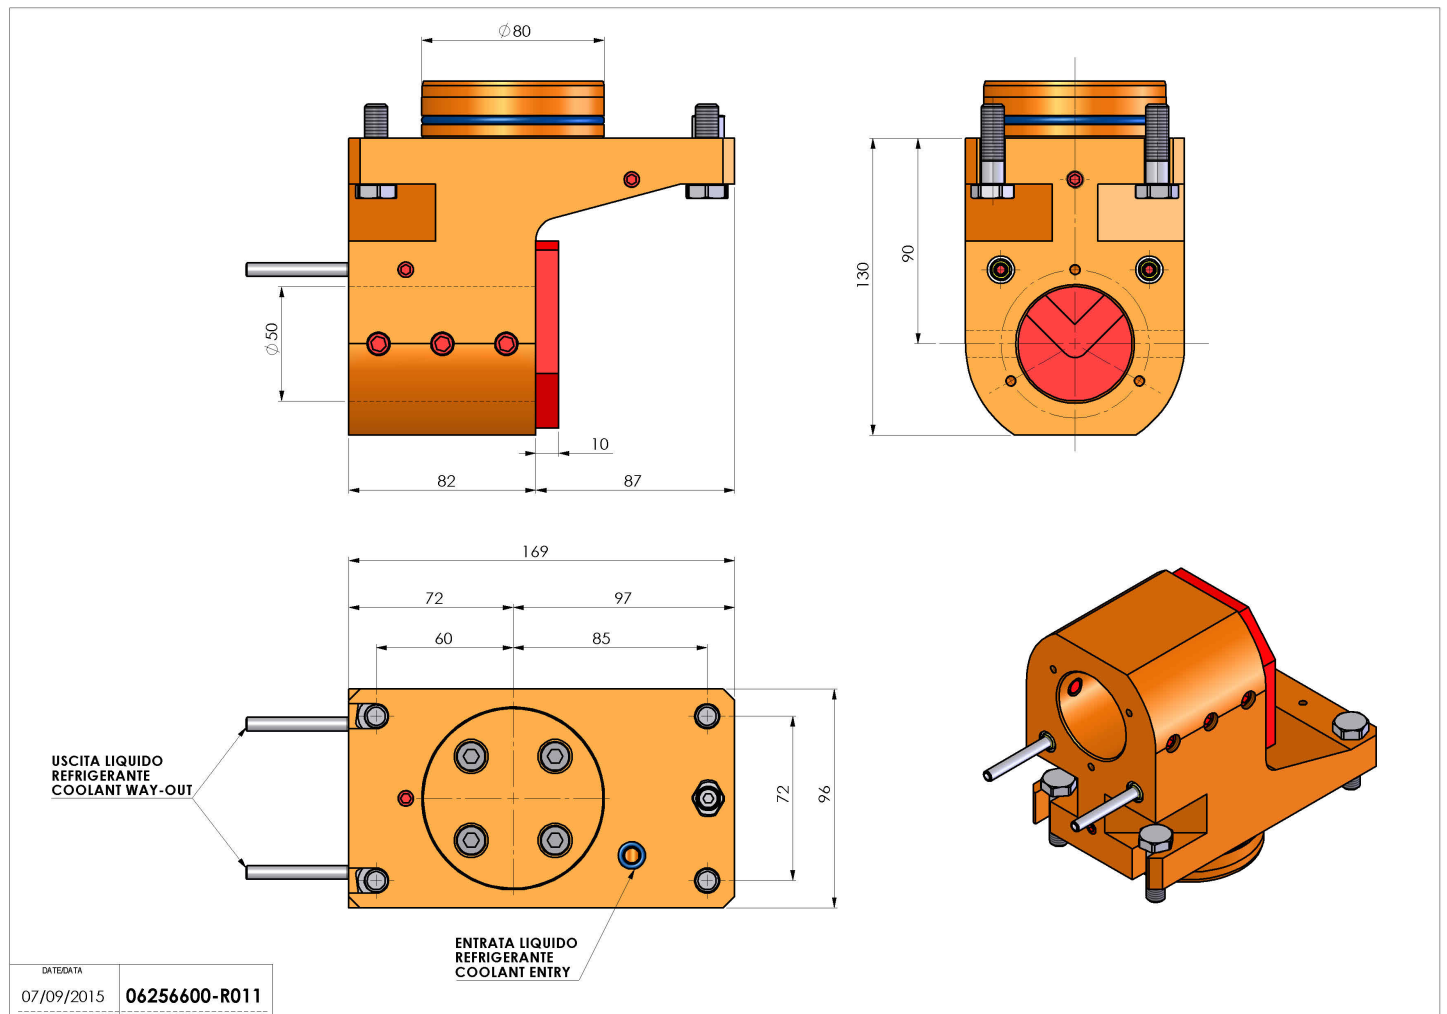

06256600 - TH-BRB D80 D50 H90 MZ

Tipo	TH-BRB Portautensili statico portabareno
Attacco	CILINDRICO 80
Uscita utensile	TH porta bareno 50
Raffreddamento	Refrigerazione esterna / interna
H [mm]	90

Accessori	N.D.
Note	N.D.
Note per il montaggio	N.D.

Verificare sempre gli ingombri del portautensile in torretta

Salvo modifiche tecniche

DATE/ATA
07/09/2015 **06256600-R011**