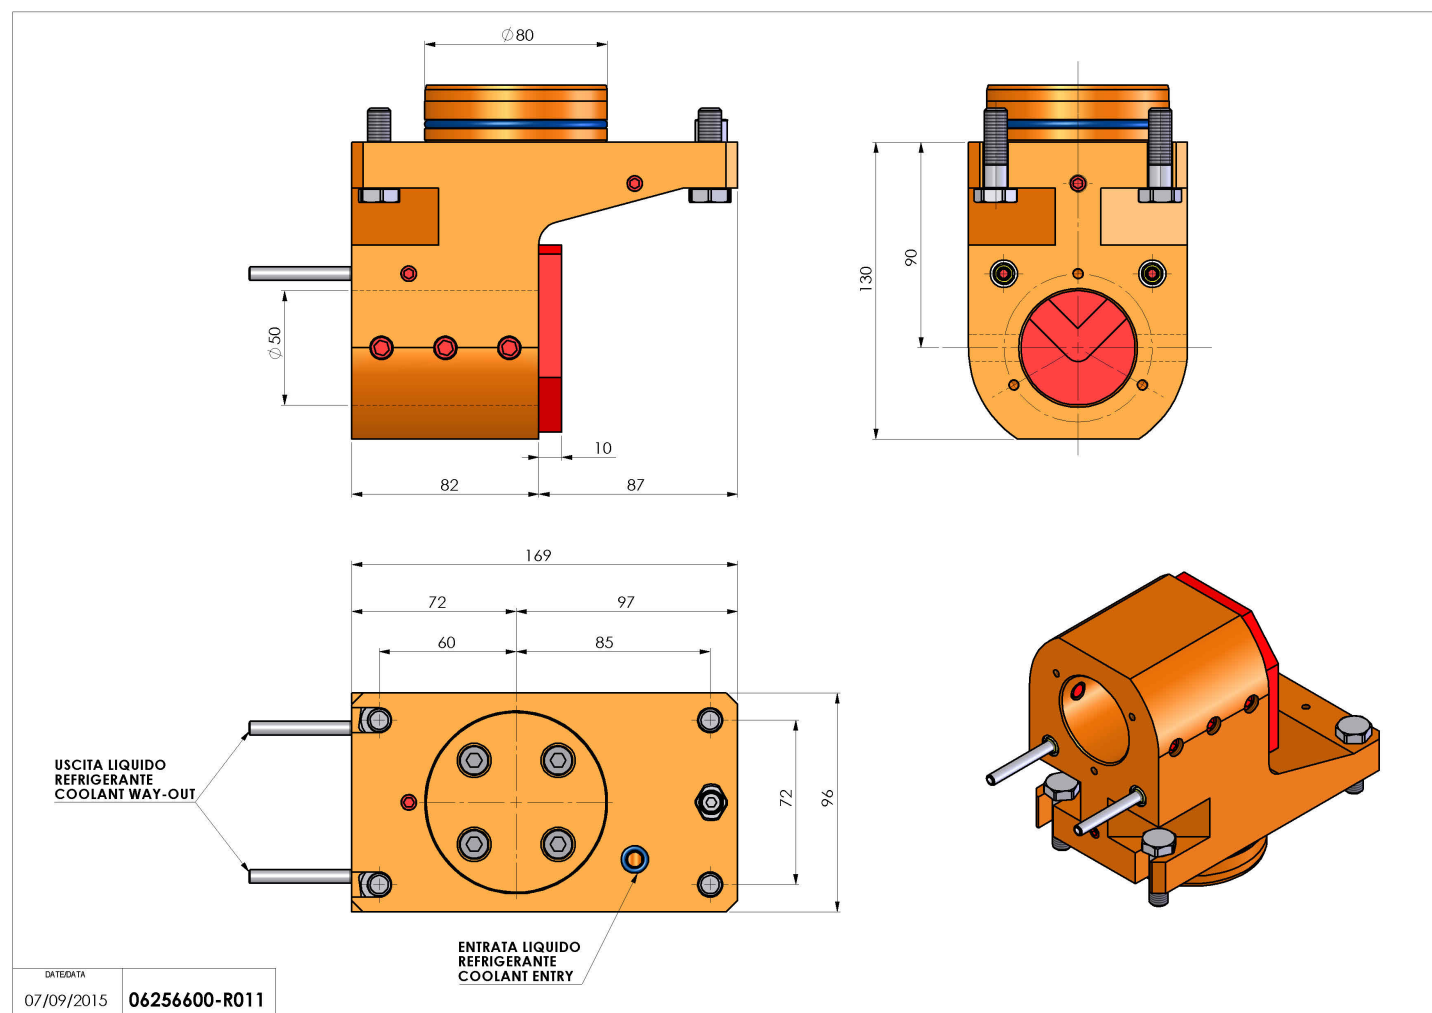

## 06256600 - TH-BRB D80 D50 H90 MZ

<b>Tipo</b>	TH-BRB Portautensili statico portabareno
<b>Attacco</b>	CILINDRICO 80
<b>Uscita utensile</b>	TH porta bareno 50
<b>Raffreddamento</b>	Refrigerazione esterna / interna
<b>H [mm]</b>	90

<b>Accessori</b>	N.D.
<b>Note</b>	N.D.
<b>Note per il montaggio</b>	N.D.

Verificare sempre gli ingombri del portautensile in torretta

Salvo modifiche tecniche