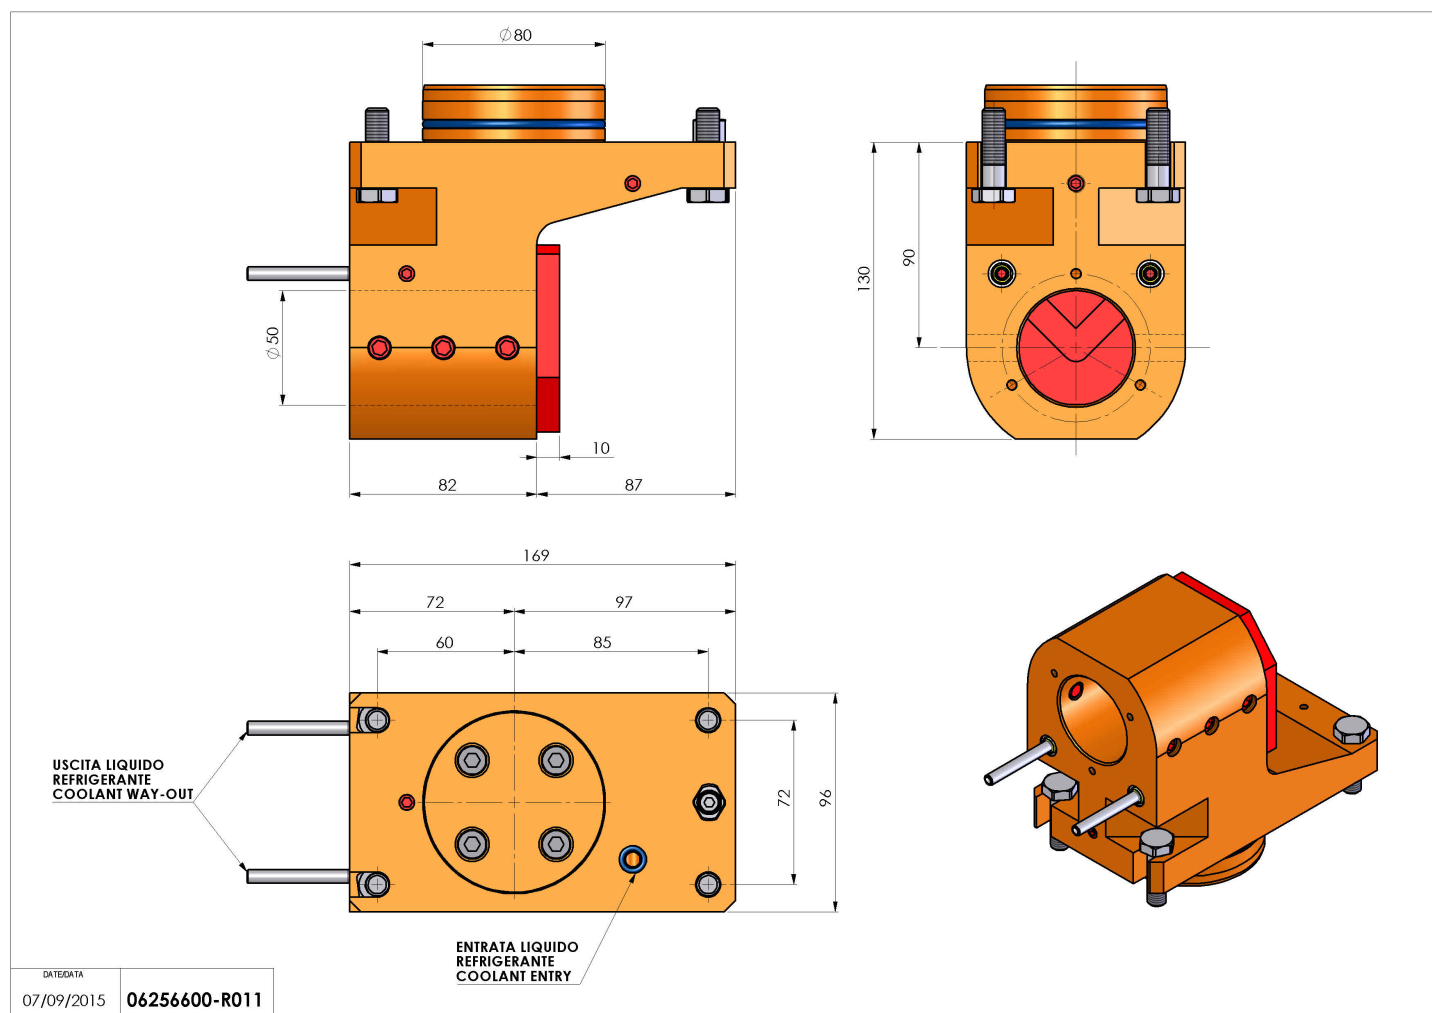

## 06256600 - TH-BRB D80 D50 H90 MZ

<b>Tipo</b>	TH-BRB Portautensili statico portabareno
<b>Attacco</b>	CILINDRICO 80
<b>Uscita utensile</b>	TH porta bareno 50
<b>Raffreddamento</b>	Refrigerazione esterna / interna
<b>H [mm]</b>	90

<b>Accessori</b>	N.D.
<b>Note</b>	N.D.
<b>Note per il montaggio</b>	N.D.

Verificare sempre gli ingombri del portautensile in torretta

Salvo modifiche tecniche