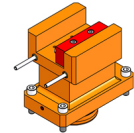

## 06256500 - TH-AX D80 H135 UT32X32 DX-SXMZ

<b>Tipo</b>	TH-AX Portautensili statico assiale
<b>Attacco</b>	CILINDRICO 80
<b>Uscita utensile</b>	TH radiale 32x32
<b>Raffreddamento</b>	Refrigerazione esterna
<b>H [mm]</b>	135

<b>Accessori</b>	N.D.
<b>Note</b>	N.D.
<b>Note per il montaggio</b>	N.D.

Verificare sempre gli ingombri del portautensile in torretta

Salvo modifiche tecniche

DATE/GATA	13/07/2015
MODELLO	06256500-R011