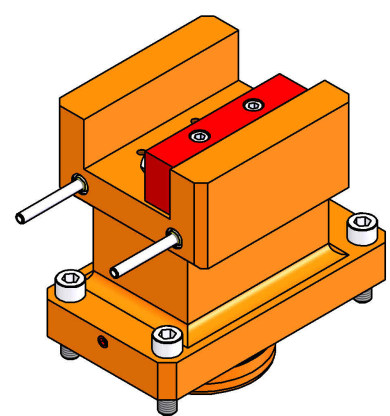

## 06256500 - TH-AX D80 H135 UT32X32 DX-SXMZ

<b>Tipo</b>	TH-AX Portautensili statico assiale
<b>Attacco</b>	CILINDRICO 80
<b>Uscita utensile</b>	TH radiale 32x32
<b>Raffreddamento</b>	Refrigerazione esterna
<b>H [mm]</b>	135

<b>Accessori</b>	N.D.
<b>Note</b>	N.D.
<b>Note per il montaggio</b>	N.D.

Verificare sempre gli ingombri del portautensile in torretta

Salvo modifiche tecniche

DATE/GATA	13/07/2015
MODELLO	06256500-R011