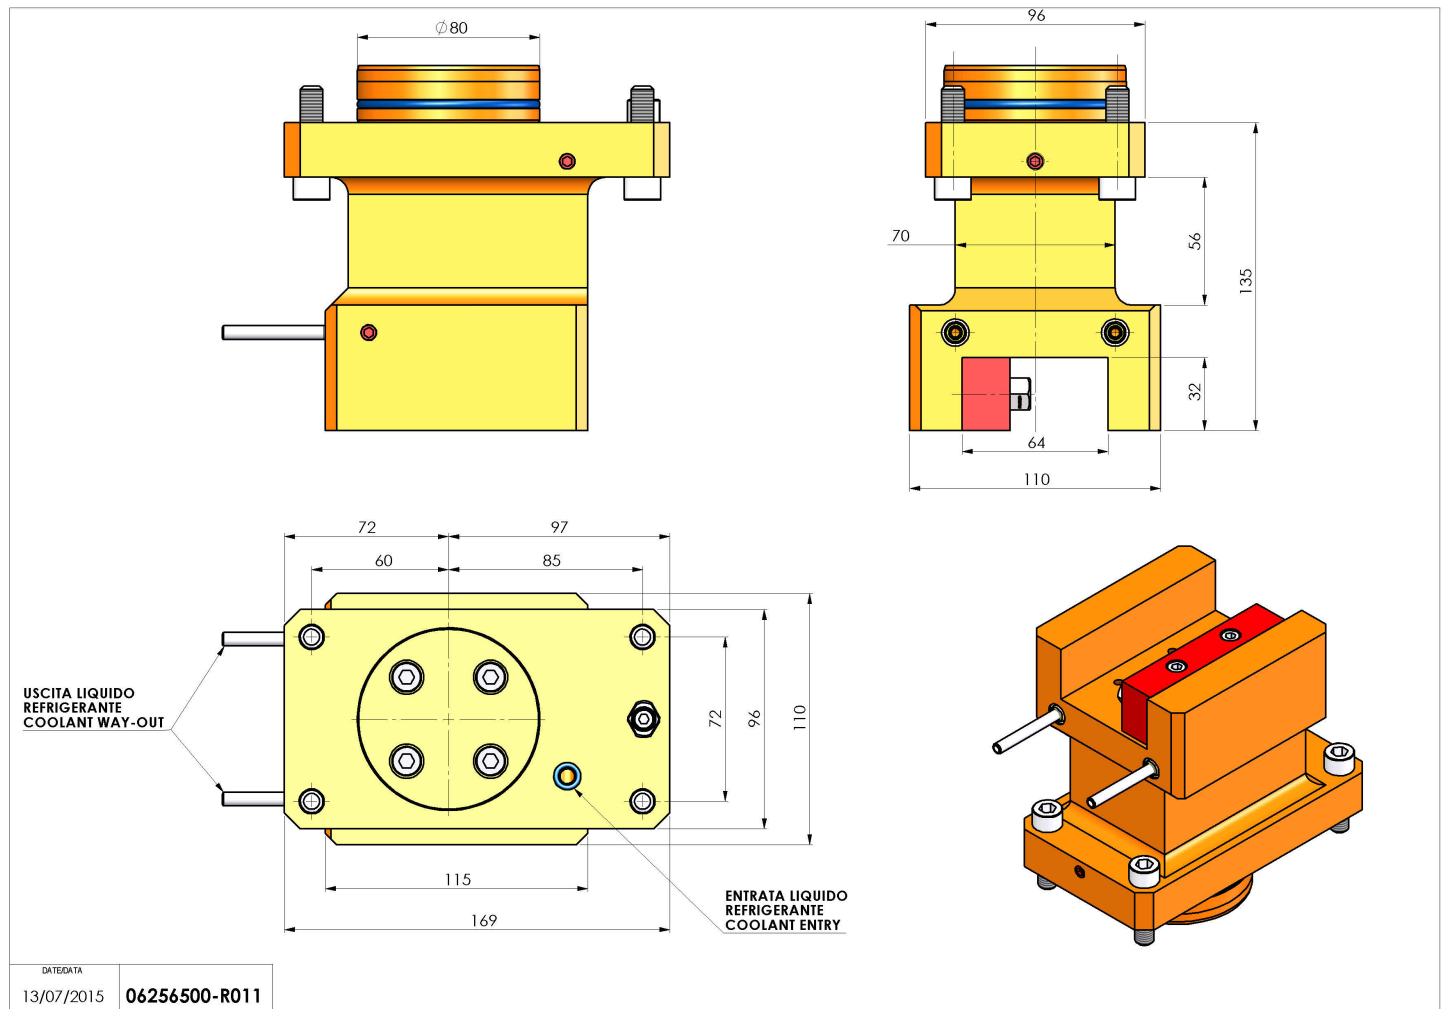

## 06256500 - TH-AX D80 H135 UT32X32 DX-SXMZ

<b>Tipo</b>	TH-AX Portautensili statico assiale
<b>Attacco</b>	CILINDRICO 80
<b>Uscita utensile</b>	TH radiale 32x32
<b>Raffreddamento</b>	Refrigerazione esterna
<b>H [mm]</b>	135

<b>Accessori</b>	N.D.
<b>Note</b>	N.D.
<b>Note per il montaggio</b>	N.D.

Verificare sempre gli ingombri del portautensile in torretta

Salvo modifiche tecniche