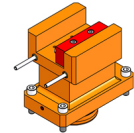

## 06256500 - TH-AX D80 H135 UT32X32 DX-SXMZ

<b>Tipo</b>	TH-AX Portautensili statico assiale
<b>Attacco</b>	CILINDRICO 80
<b>Uscita utensile</b>	TH radiale 32x32
<b>Raffreddamento</b>	Refrigerazione esterna
<b>H [mm]</b>	135