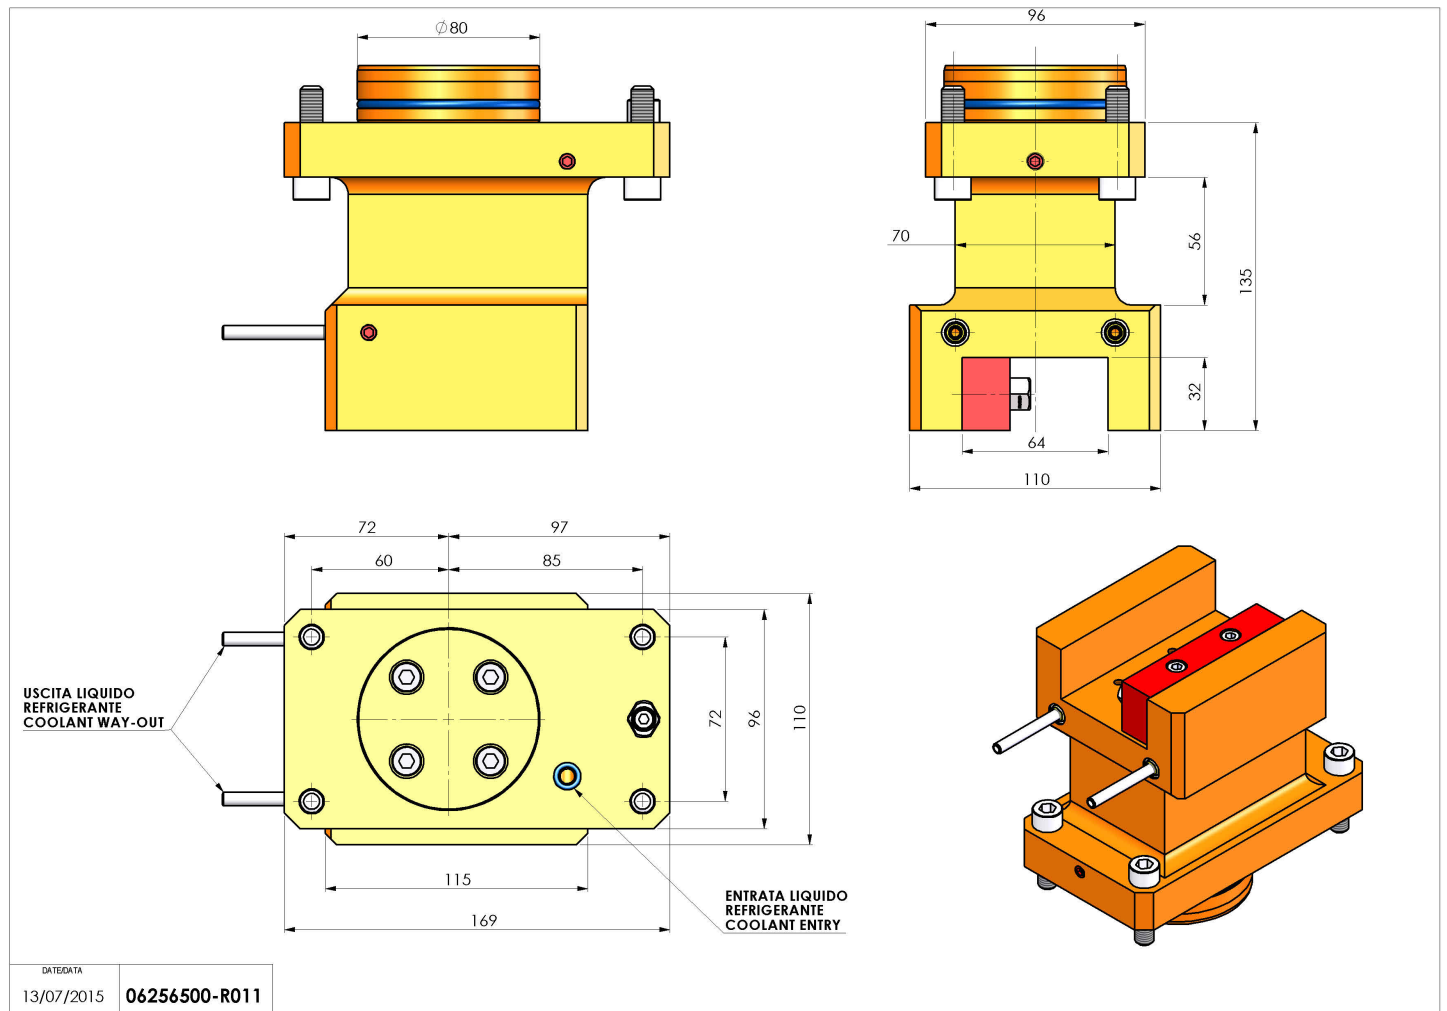

## 06256500 - TH-AX D80 H135 UT32X32 DX-SXMZ

<b>Tipo</b>	TH-AX Portautensili statico assiale
<b>Attacco</b>	CILINDRICO 80
<b>Uscita utensile</b>	TH radiale 32x32
<b>Raffreddamento</b>	Refrigerazione esterna
<b>H [mm]</b>	135

<b>Accessori</b>	N.D.
<b>Note</b>	N.D.
<b>Note per il montaggio</b>	N.D.

Verificare sempre gli ingombri del portautensile in torretta

Salvo modifiche tecniche

DATE/GATA	13/07/2015
MODELLO	06256500-R011