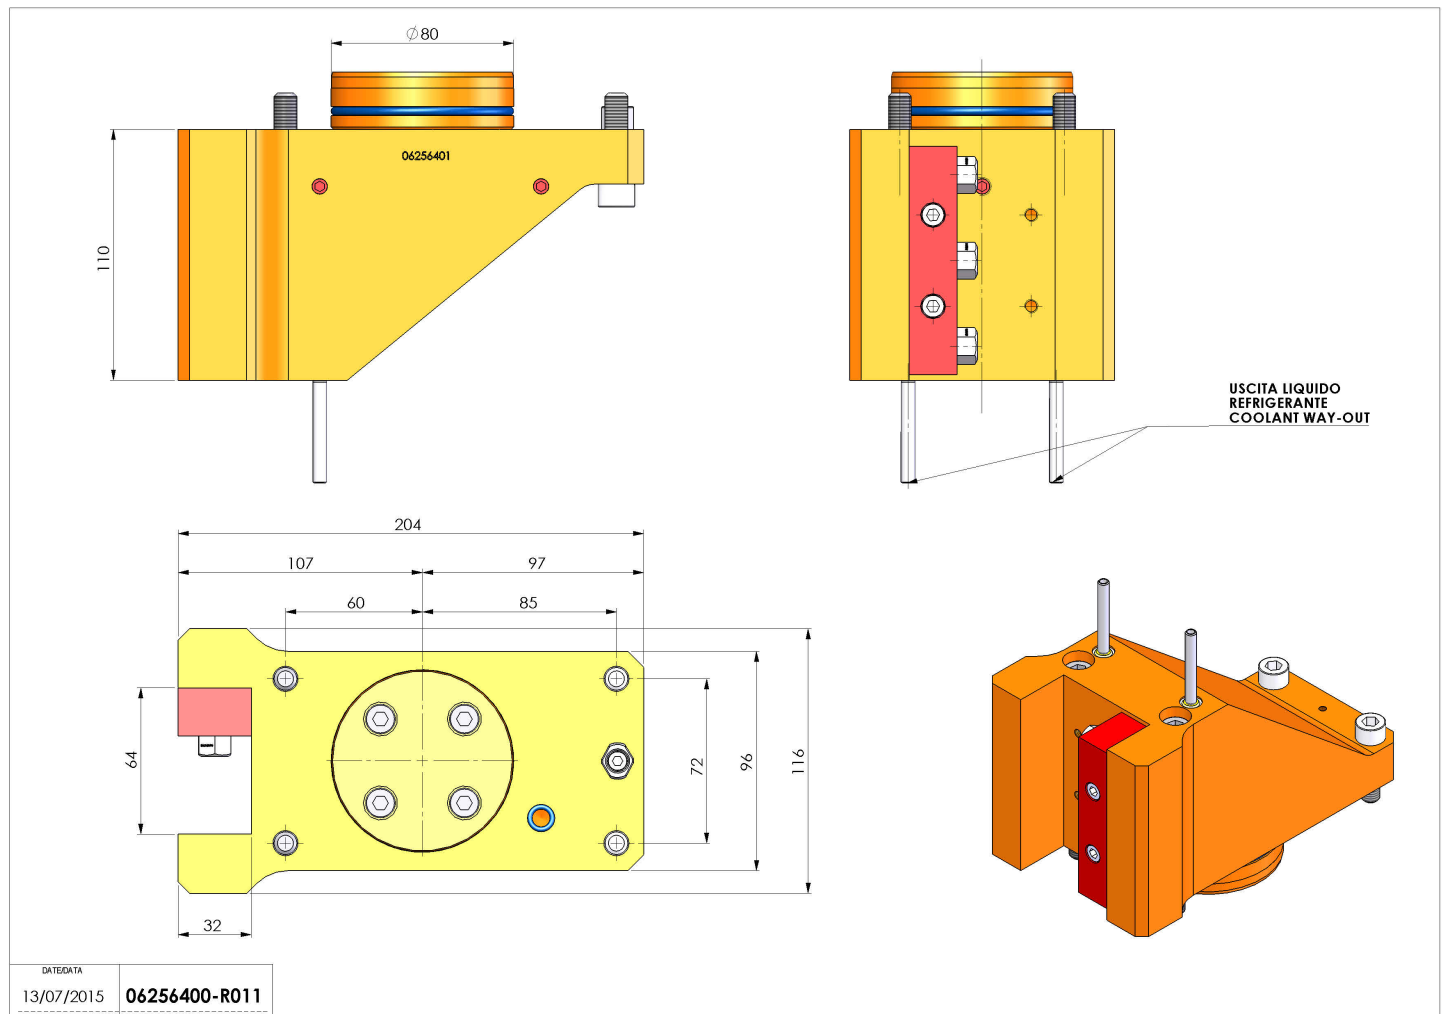

# 06256400 - TH-RAD D80H110 UT32X32 DX-SXMZ

<b>Tipo</b>	TH-RAD Portautensili statico radiale
<b>Attacco</b>	CILINDRICO 80
<b>Uscita utensile</b>	TH radiale 32x32
<b>Raffreddamento</b>	Refrigerazione esterna
<b>H [mm]</b>	110

<b>Accessori</b>	N.D.
<b>Note</b>	N.D.
<b>Note per il montaggio</b>	N.D.

Verificare sempre gli ingombri del portautensile in torretta

Salvo modifiche tecniche