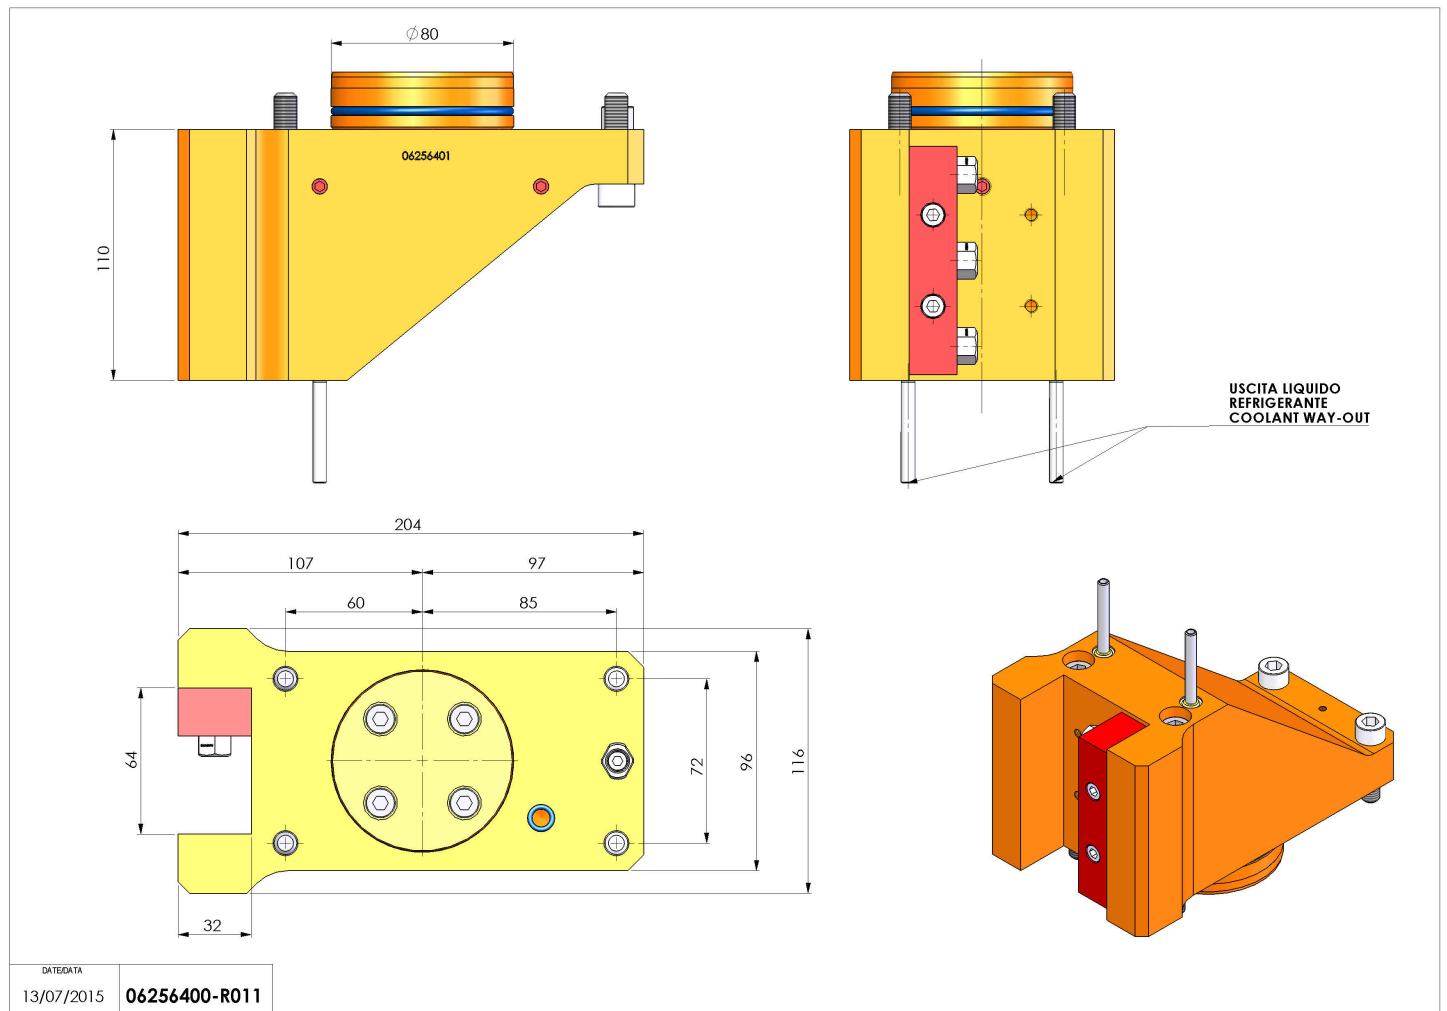

# 06256400 - TH-RAD D80H110 UT32X32 DX-SXMZ

<b>Tipo</b>	TH-RAD Portautensili statico radiale
<b>Attacco</b>	CILINDRICO 80
<b>Uscita utensile</b>	TH radiale 32x32
<b>Raffreddamento</b>	Refrigerazione esterna
<b>H [mm]</b>	110

<b>Accessori</b>	N.D.
<b>Note</b>	N.D.
<b>Note per il montaggio</b>	N.D.

Verificare sempre gli ingombri del portautensile in torretta

**Salvo modifiche tecniche**