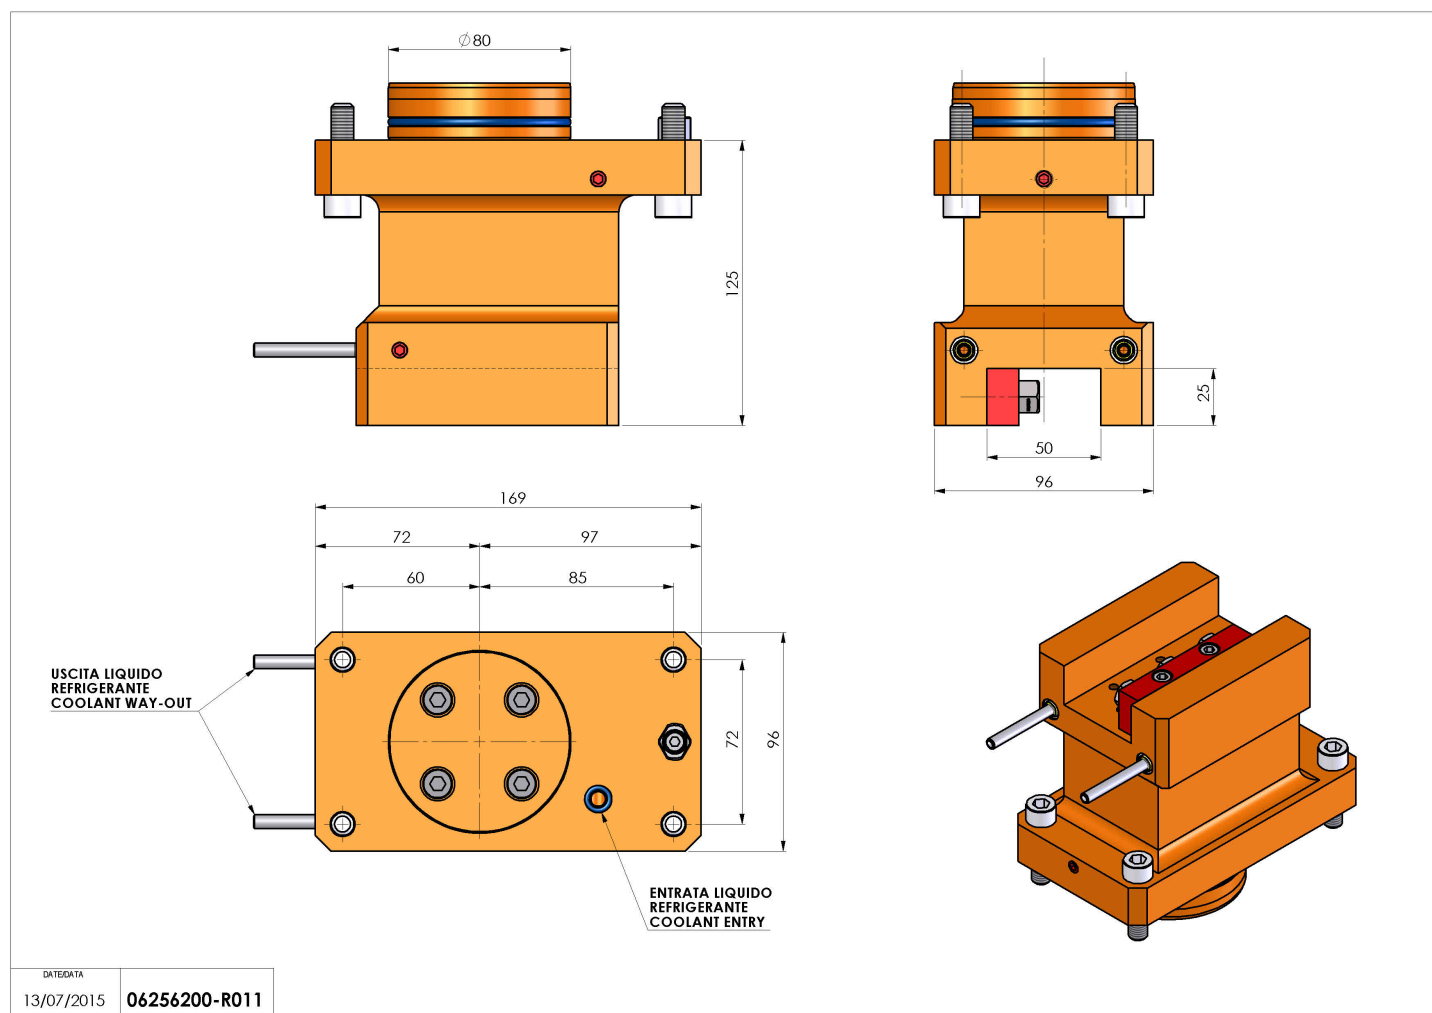

## 06256200 - TH-AX D80 H125 DX-SX MZ

<b>Tipo</b>	TH-AX Portautensili statico assiale
<b>Attacco</b>	CILINDRICO 80
<b>Uscita utensile</b>	TH assiale 25x25
<b>Raffreddamento</b>	Refrigerazione esterna
<b>H [mm]</b>	125

<b>Accessori</b>	N.D.
<b>Note</b>	N.D.
<b>Note per il montaggio</b>	N.D.

Verificare sempre gli ingombri del portautensile in torretta

Salvo modifiche tecniche