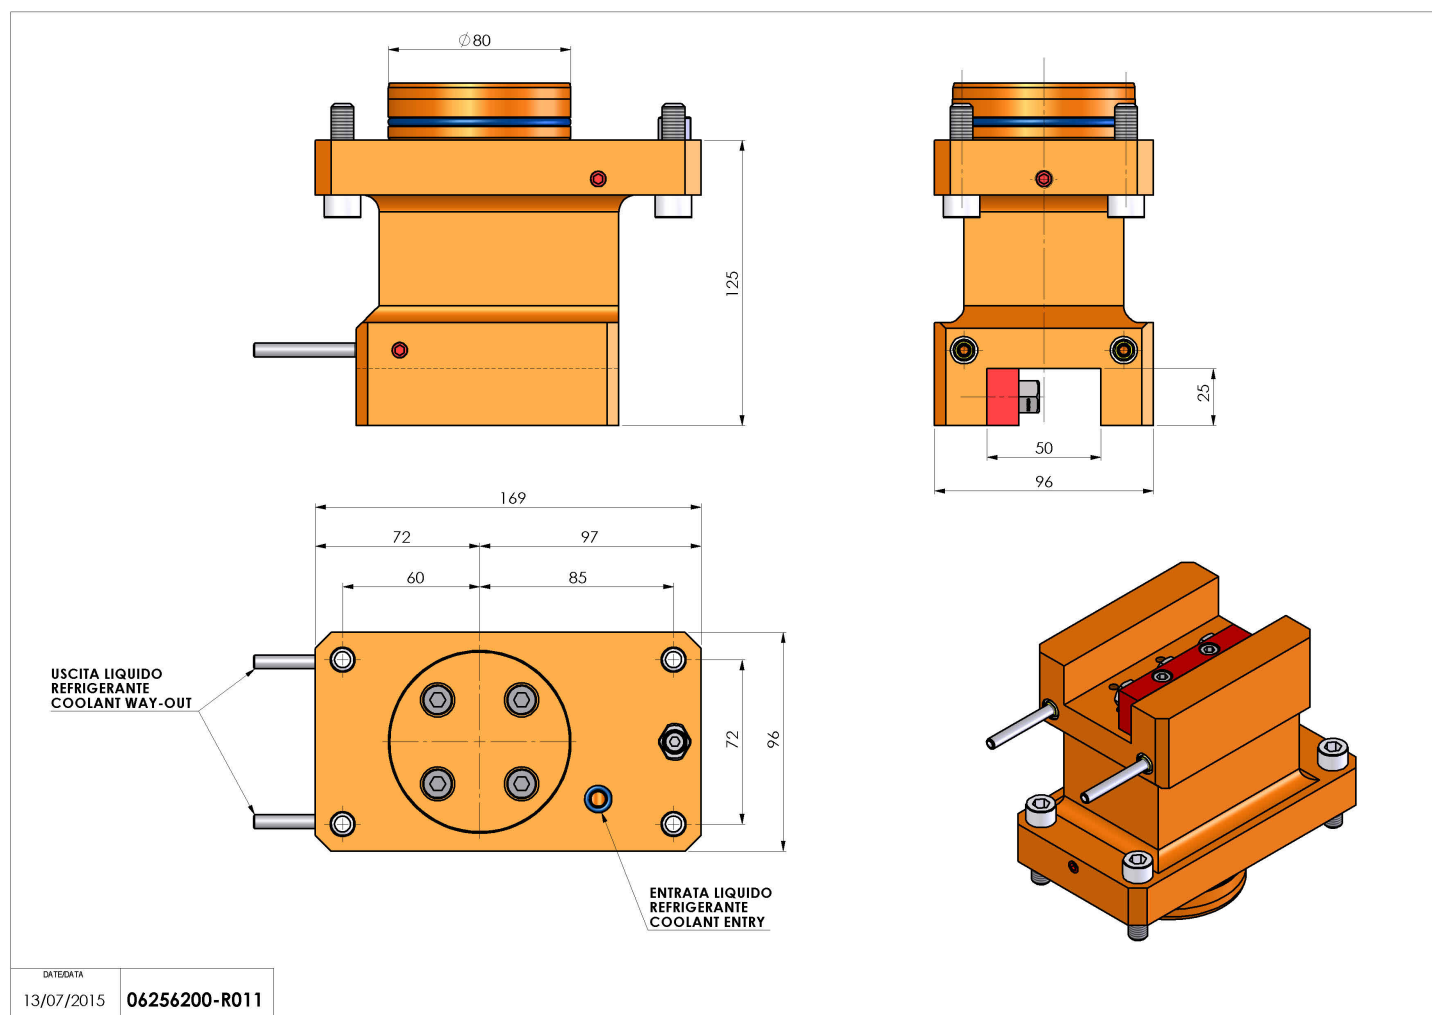

06256200 - TH-AX D80 H125 DX-SX MZ

| | |
|------------------------|--|
| Tipo | TH-AX Portautensili statico assiale |
| Attacco | CILINDRICO 80 |
| Uscita utensile | TH assiale 25x25 |
| Raffreddamento | Refrigerazione esterna |
| H [mm] | 125 |

| | |
|------------------------------|------|
| Accessori | N.D. |
| Note | N.D. |
| Note per il montaggio | N.D. |

Verificare sempre gli ingombri del portautensile in torretta

Salvo modifiche tecniche