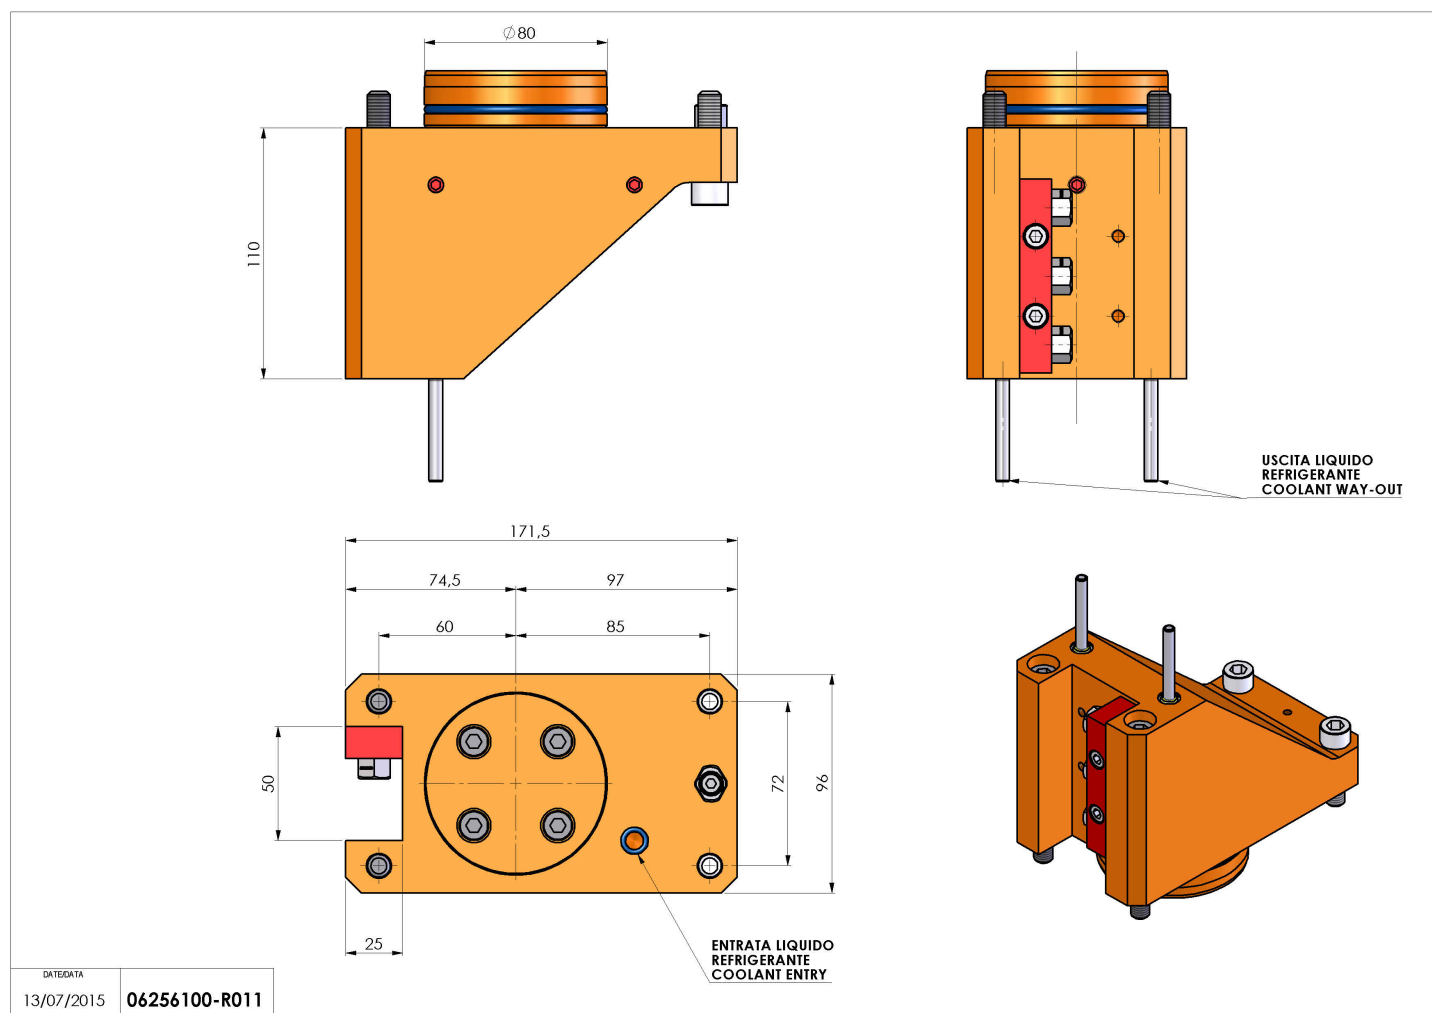

06256100 - TH-RAD D80 H110 DX-SX MZ

Tipo	TH-RAD Portautensili statico radiale
Attacco	CILINDRICO 80
Uscita utensile	TH radiale 25x25
Raffreddamento	Refrigerazione esterna
H [mm]	110

Accessori	N.D.
Note	N.D.
Note per il montaggio	N.D.

Verificare sempre gli ingombri del portautensile in torretta

Salvo modifiche tecniche