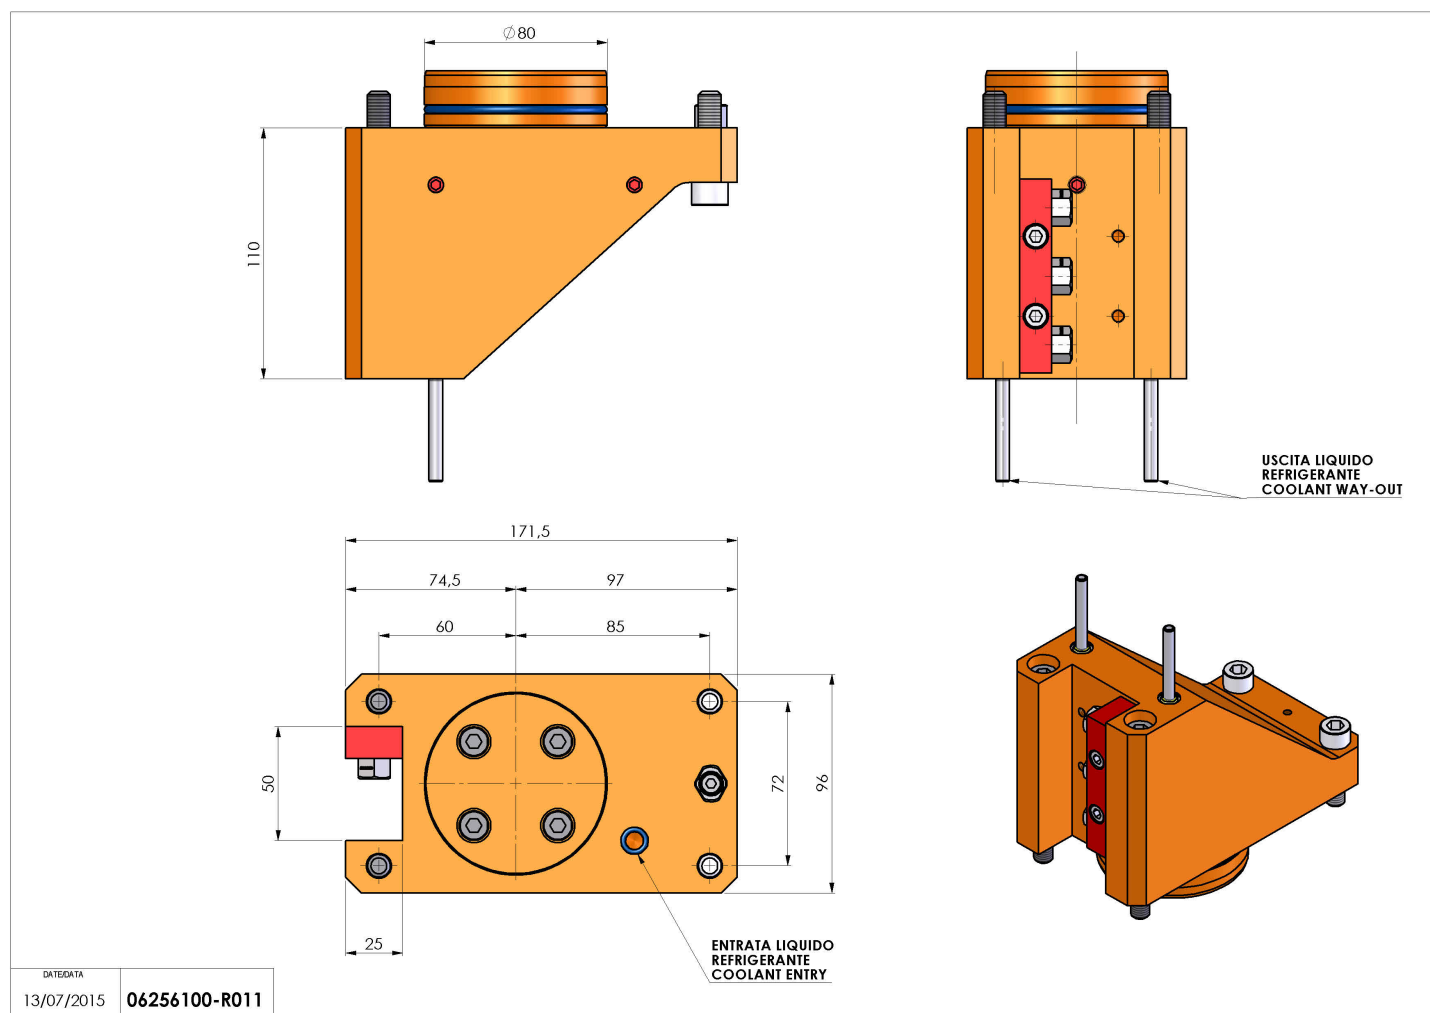

06256100 - TH-RAD D80 H110 DX-SX MZ

| | |
|------------------------|---|
| Tipo | TH-RAD Portautensili statico radiale |
| Attacco | CILINDRICO 80 |
| Uscita utensile | TH radiale 25x25 |
| Raffreddamento | Refrigerazione esterna |
| H [mm] | 110 |

| | |
|------------------------------|------|
| Accessori | N.D. |
| Note | N.D. |
| Note per il montaggio | N.D. |

Verificare sempre gli ingombri del portautensile in torretta

Salvo modifiche tecniche