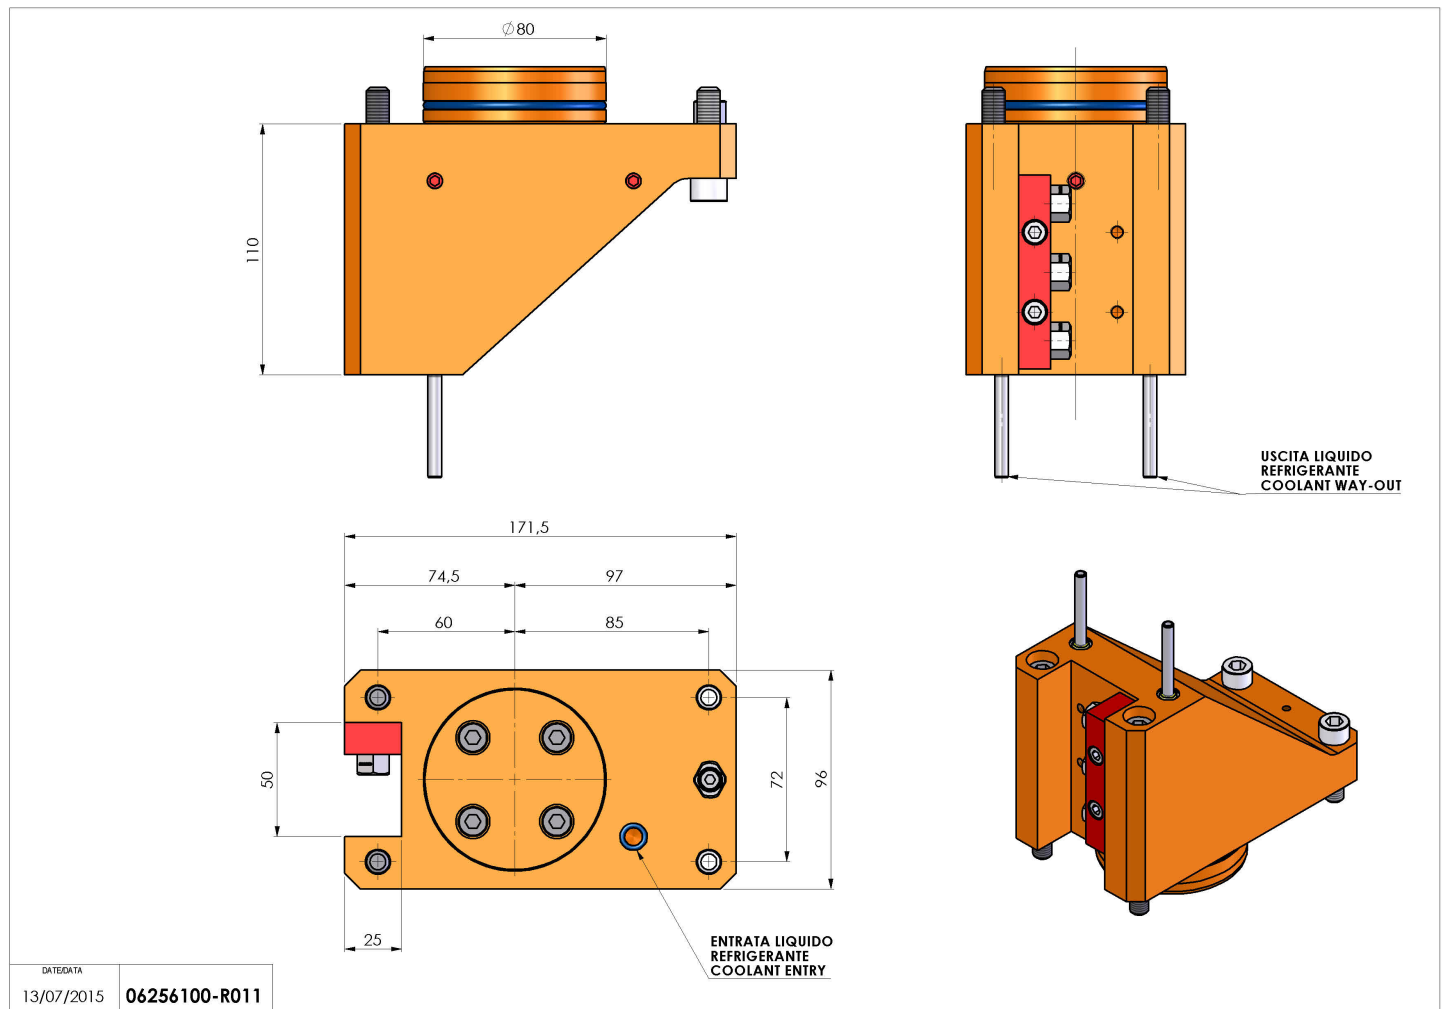

06256100 - TH-RAD D80 H110 DX-SX MZ

Tipo	TH-RAD Portautensili statico radiale
Attacco	CILINDRICO 80
Uscita utensile	TH radiale 25x25
Raffreddamento	Refrigerazione esterna
H [mm]	110

Accessori	N.D.
Note	N.D.
Note per il montaggio	N.D.

Verificare sempre gli ingombri del portautensile in torretta

Salvo modifiche tecniche